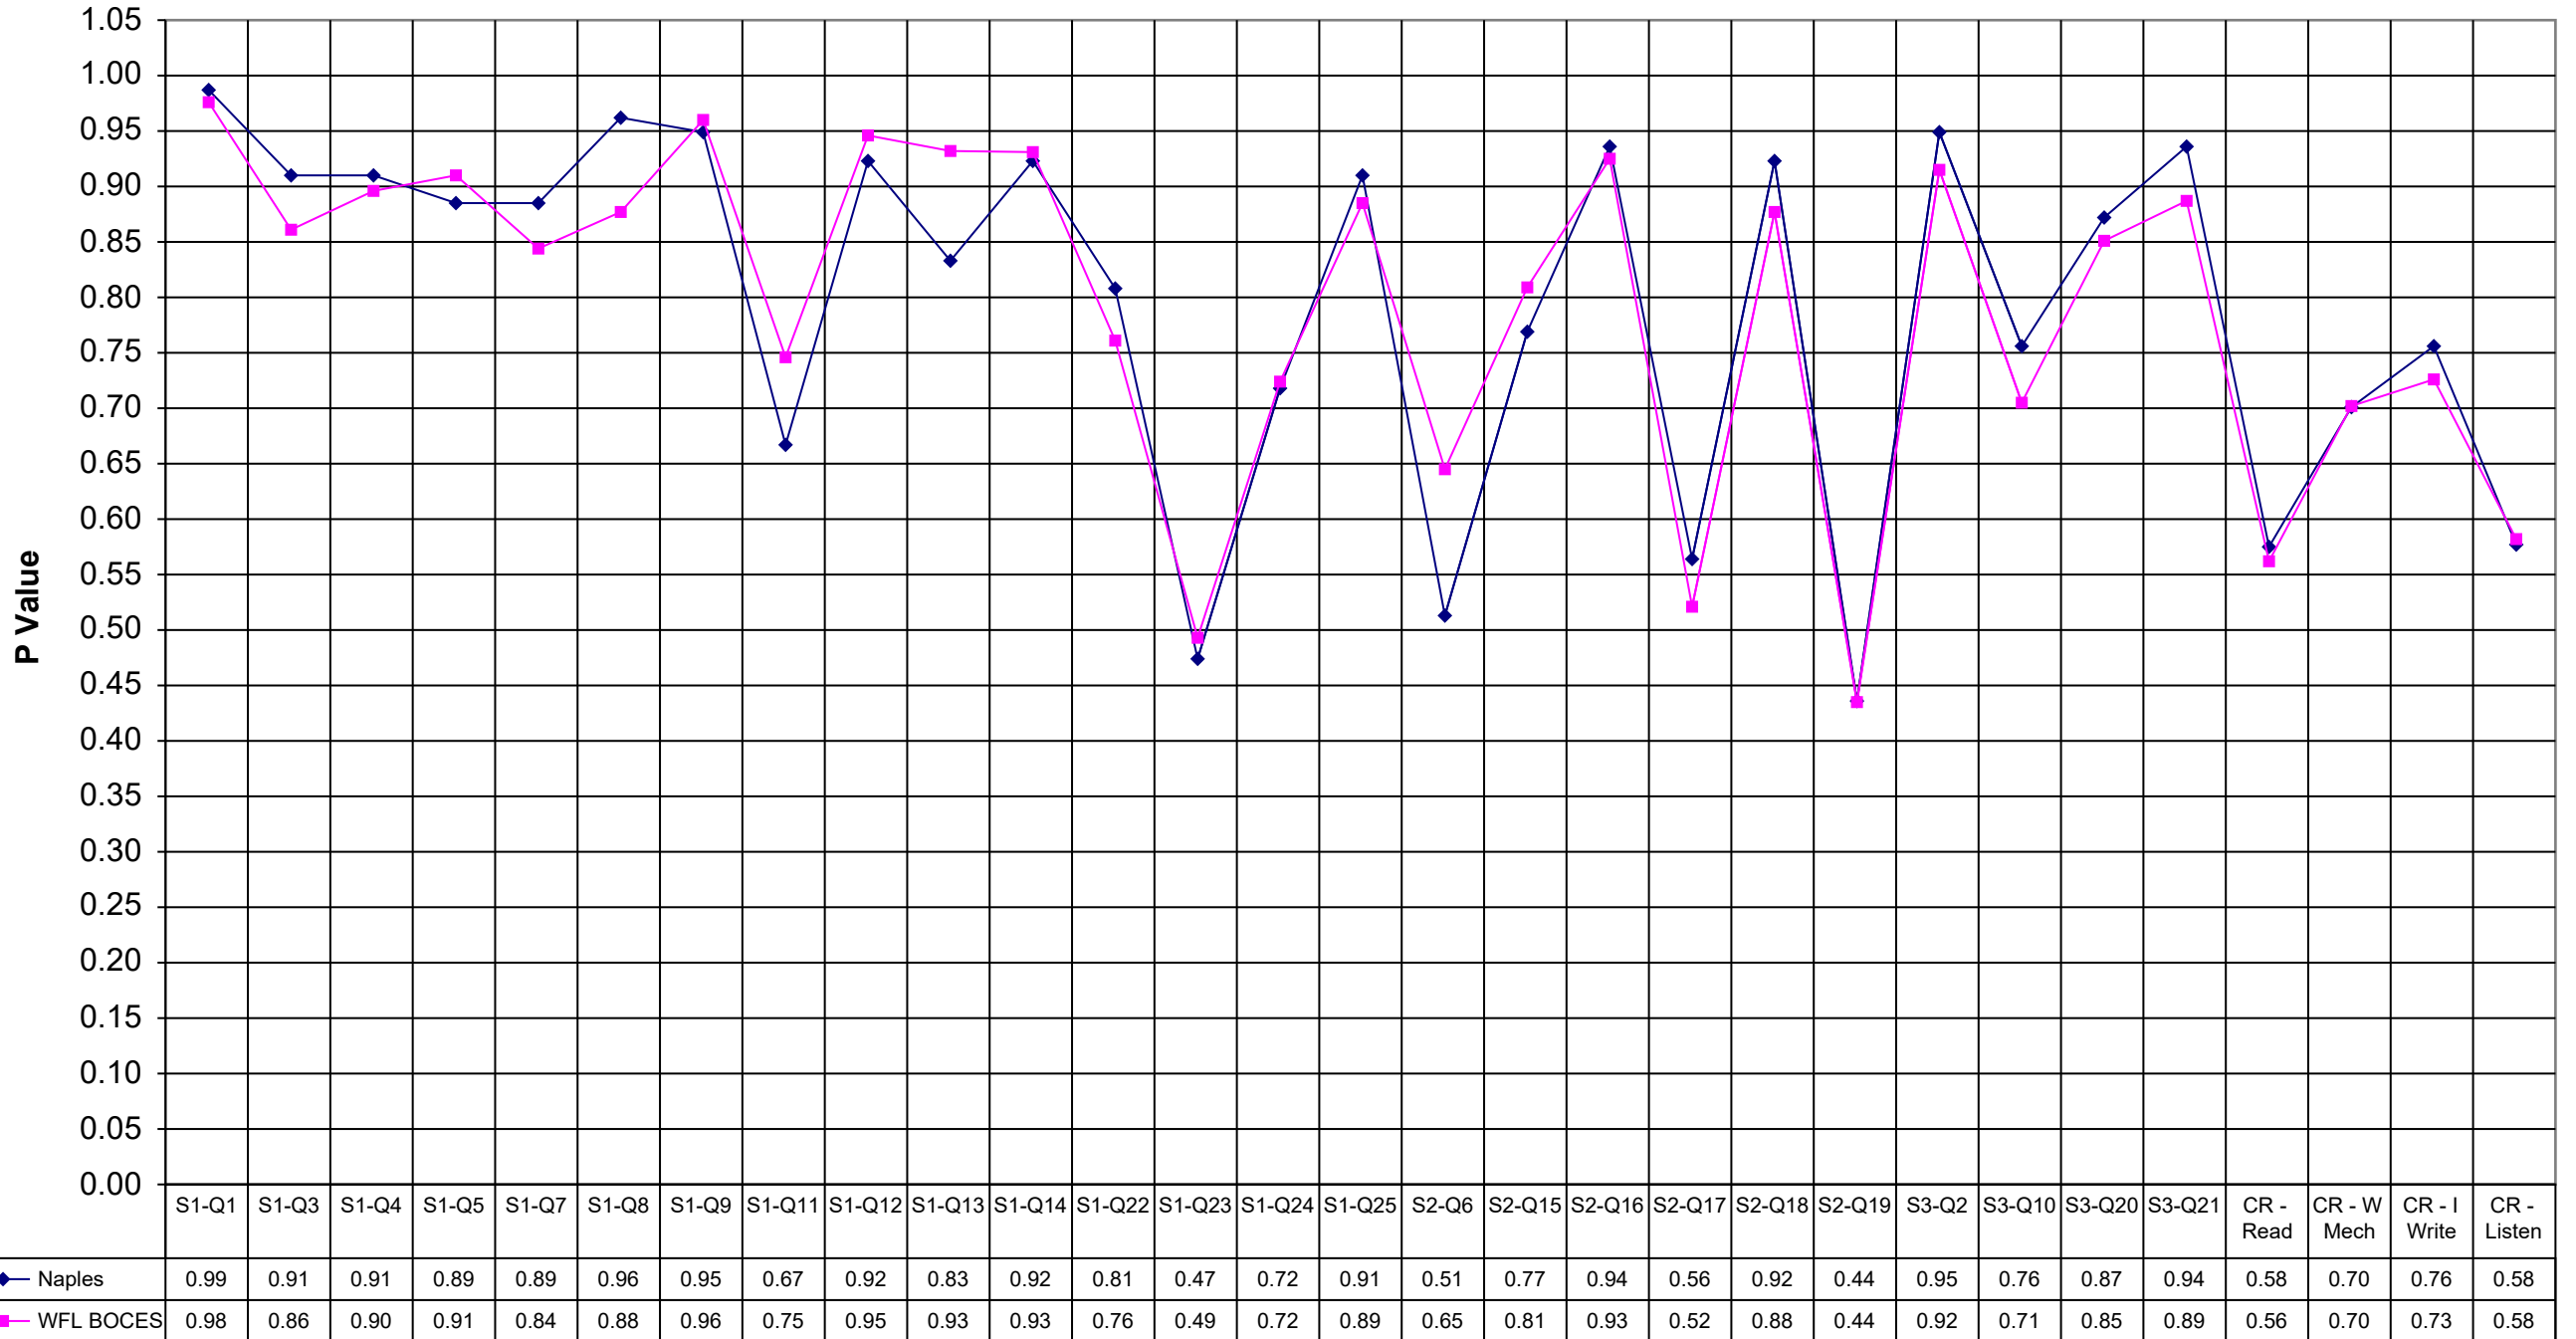

## 2000 Naples ELA 8

	Naples	WFL BOCES
S1-Q1	0.99	0.98
S1-Q3	0.91	0.86
S1-Q4	0.91	0.90
S1-Q5	0.89	0.91
S1-Q7	0.89	0.84
S1-Q8	0.96	0.88
S1-Q9	0.95	0.96
S1-Q11	0.67	0.75
S1-Q12	0.92	0.95
S1-Q13	0.83	0.93
S1-Q14	0.92	0.93
S1-Q22	0.81	0.76
S1-Q23	0.47	0.49
S1-Q24	0.72	0.72
S1-Q25	0.91	0.89
S2-Q6	0.51	0.65
S2-Q15	0.77	0.81
S2-Q16	0.94	0.93
S2-Q17	0.56	0.52
S2-Q18	0.92	0.88
S2-Q19	0.44	0.44
S3-Q2	0.95	0.92
S3-Q10	0.76	0.71
S3-Q20	0.87	0.85
S3-Q21	0.94	0.89
CR - Read	0.58	0.56
CR - W Mech	0.70	0.70
CR - I Write	0.76	0.73
CR - Listen	0.58	0.58