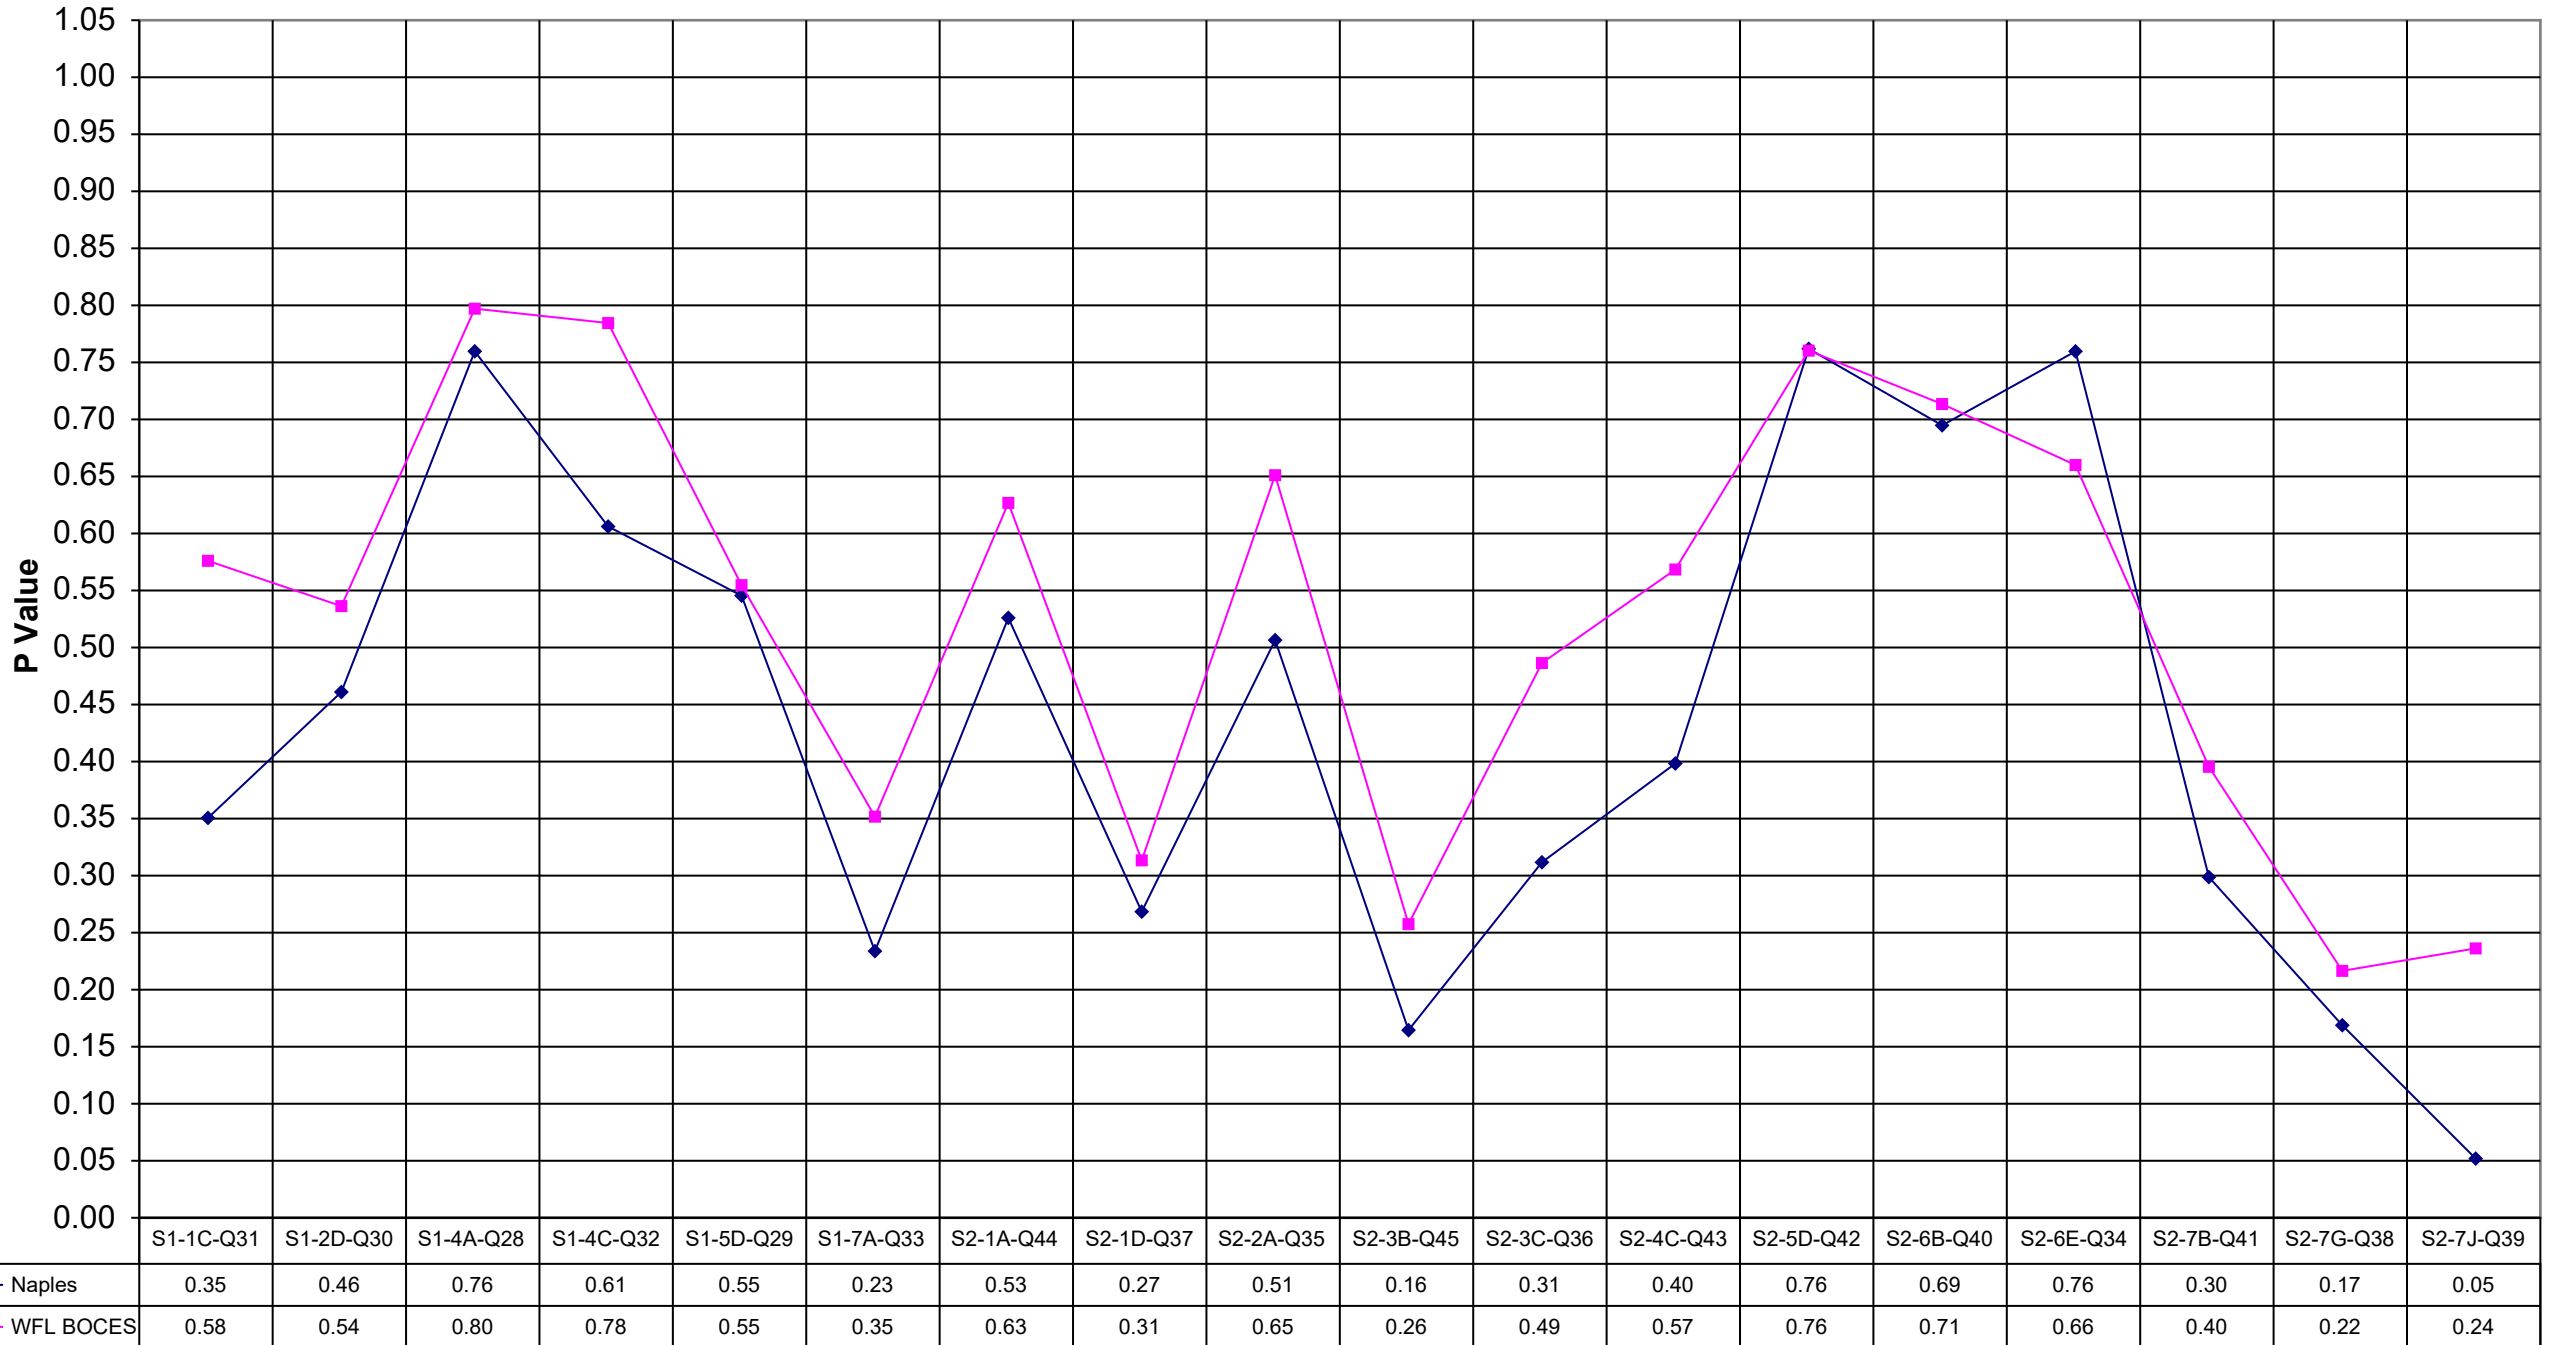

# 1999 Naples Math 8

# 1999 Naples Math 8

	Naples	WFL BOCES
1A-Q8	0.44	0.50
1A-Q23	0.65	0.69
2A-Q6	0.86	0.88
2A-Q7	0.86	0.87
2A-Q9	0.97	0.95
2C-Q17	0.82	0.75
3A-Q2	0.77	0.69
3A-Q3	0.55	0.60
3A-Q4	0.25	0.38
3B-Q1	0.90	0.86
3C-Q27	0.38	0.38
3D-Q26	0.39	0.38
3G-Q11	0.60	0.61
4C-Q20	0.56	0.71
4D-Q12	0.94	0.89
4H-Q25	0.58	0.63
5C-Q16	0.52	0.46
5C-Q24	0.43	0.49
5D-Q13	0.78	0.75
5D-Q14	0.82	0.79
6B-Q5	0.83	0.82
6E-Q19	0.97	0.95
7B-Q21	0.49	0.53
7C-Q15	0.83	0.85
7H-Q10	0.90	0.91
7H-Q18	0.48	0.55
7K-Q22	0.60	0.58

	Naples	WFL BOCES
S1-1C-Q31	0.35	0.58
S1-2D-Q30	0.46	0.54
S1-4A-Q28	0.76	0.80
S1-4C-Q32	0.61	0.78
S1-5D-Q29	0.55	0.55
S1-7A-Q33	0.23	0.35
S2-1A-Q44	0.53	0.63
S2-1D-Q37	0.27	0.31
S2-2A-Q35	0.51	0.65
S2-3B-Q45	0.16	0.26
S2-3C-Q36	0.31	0.49
S2-4C-Q43	0.40	0.57
S2-5D-Q42	0.76	0.76
S2-6B-Q40	0.69	0.71
S2-6E-Q34	0.76	0.66
S2-7B-Q41	0.30	0.40
S2-7G-Q38	0.17	0.22
S2-7J-Q39	0.05	0.24