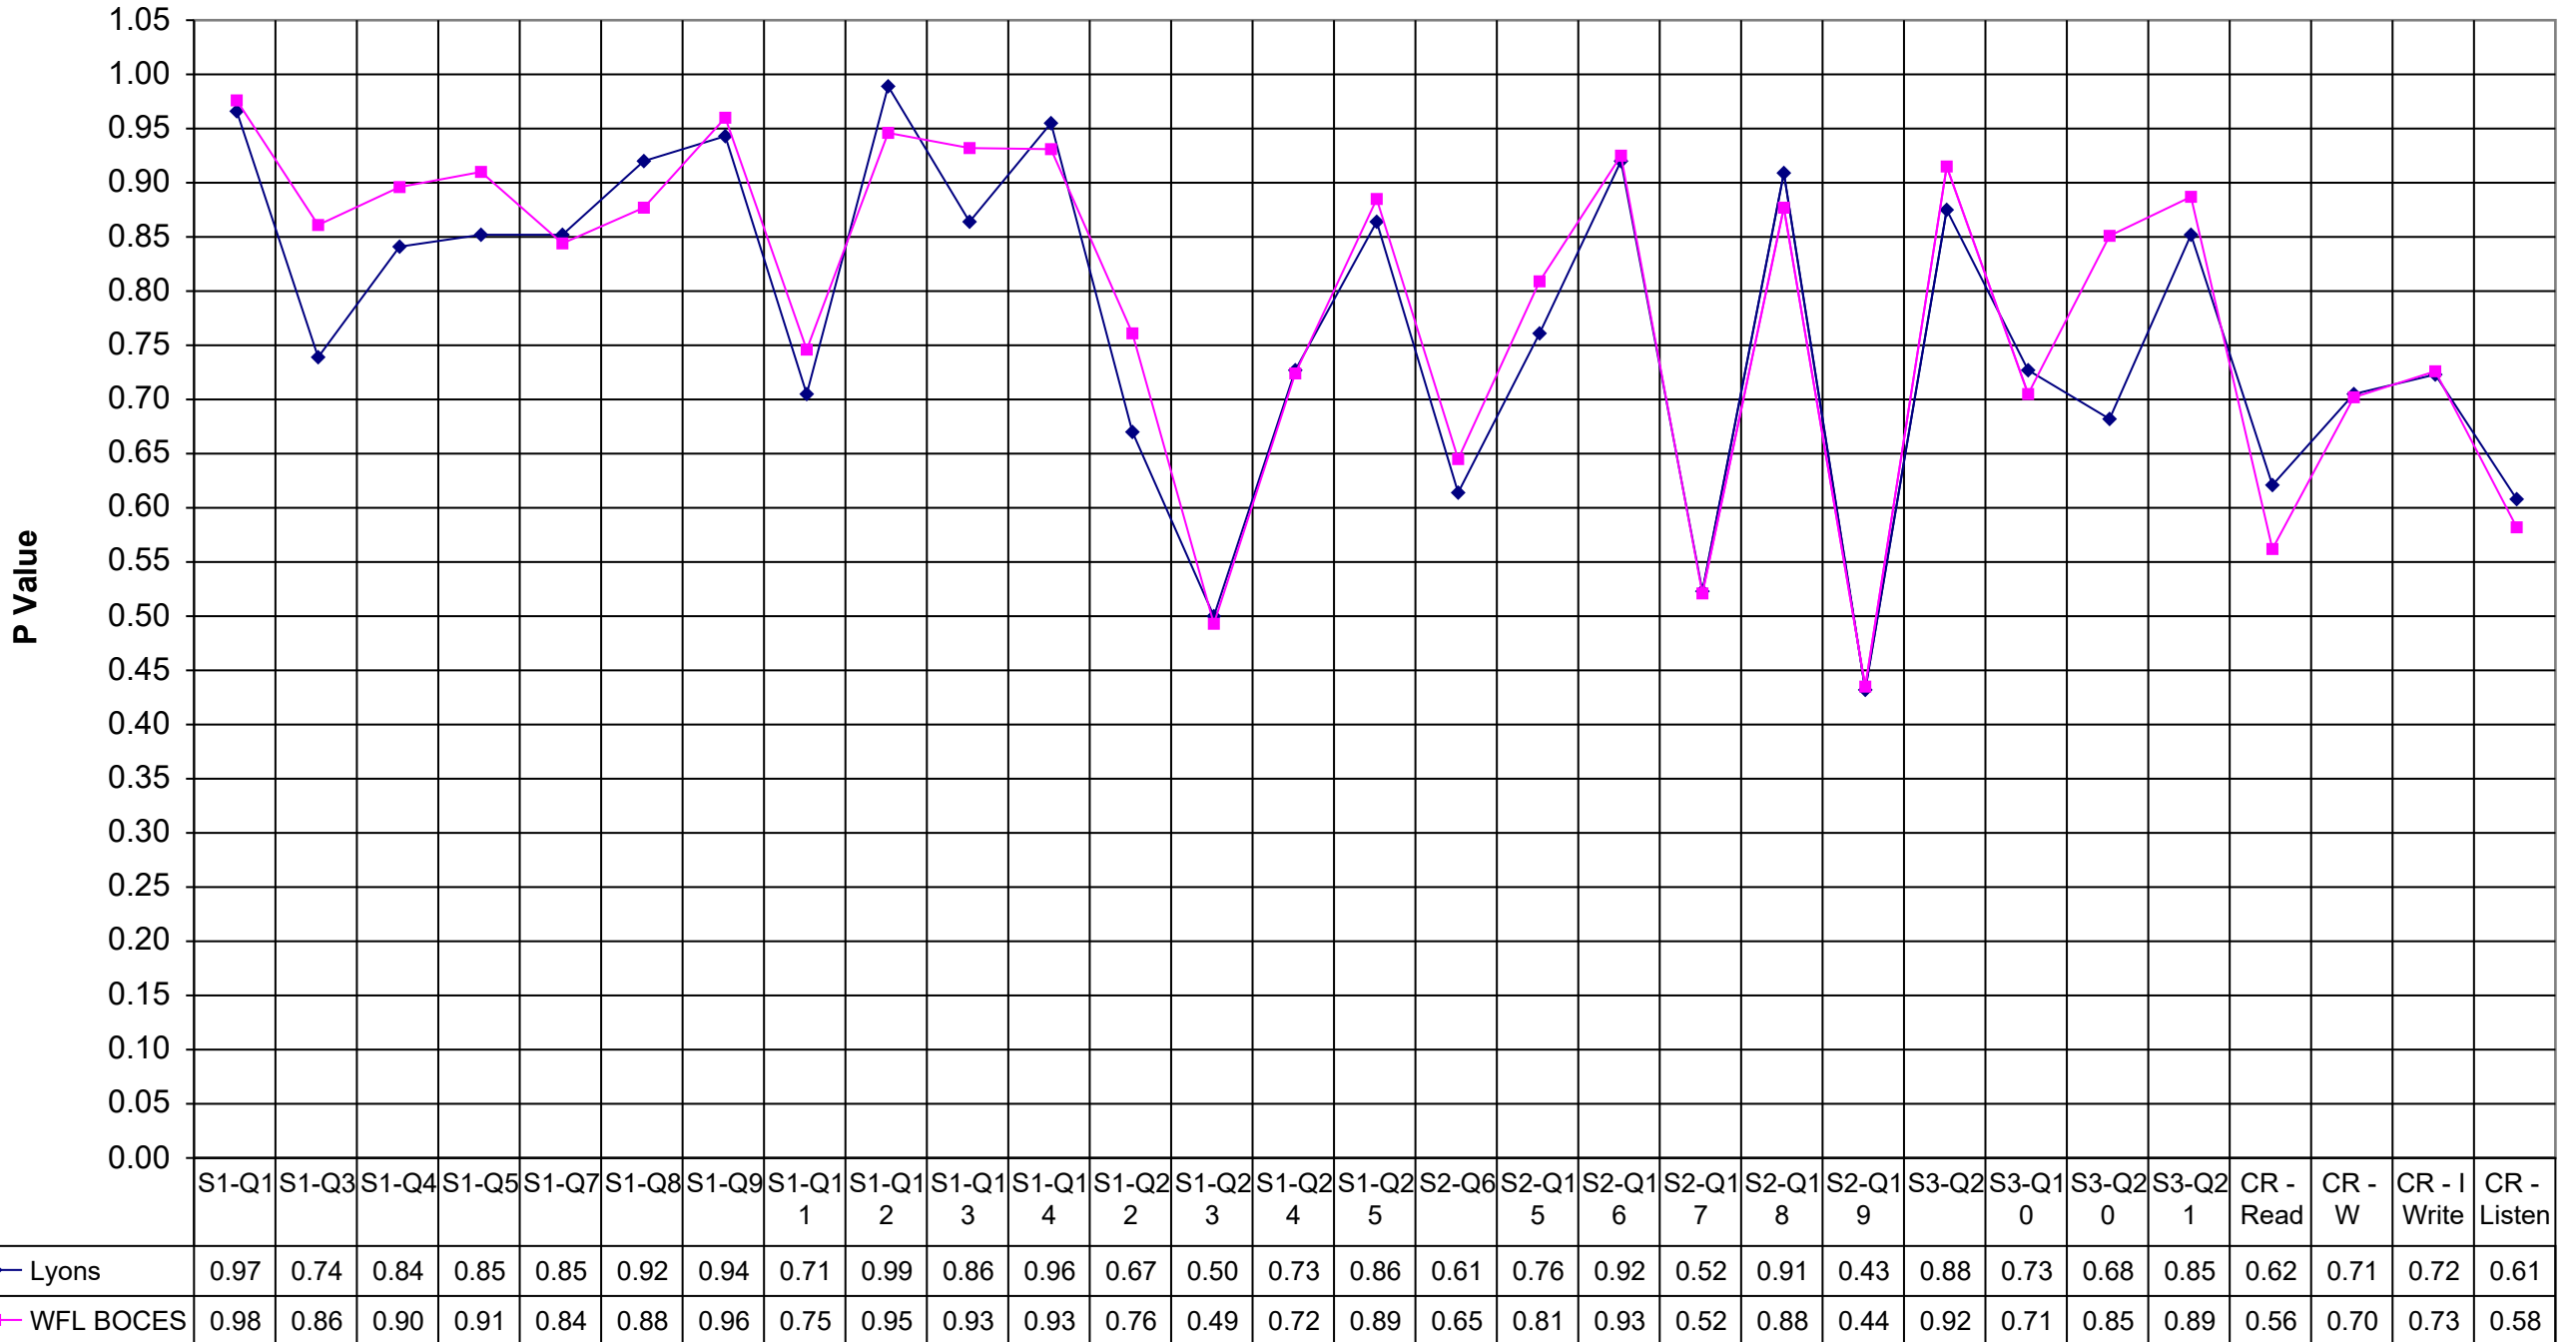

2000 Lyons ELA 8

	Lyons	WFL BOCES
S1-Q1	0.97	0.98
S1-Q3	0.74	0.86
S1-Q4	0.84	0.90
S1-Q5	0.85	0.91
S1-Q7	0.85	0.84
S1-Q8	0.92	0.88
S1-Q9	0.94	0.96
S1-Q11	0.71	0.75
S1-Q12	0.99	0.95
S1-Q13	0.86	0.93
S1-Q14	0.96	0.93
S1-Q22	0.67	0.76
S1-Q23	0.50	0.49
S1-Q24	0.73	0.72
S1-Q25	0.86	0.89
S2-Q6	0.61	0.65
S2-Q15	0.76	0.81
S2-Q16	0.92	0.93
S2-Q17	0.52	0.52
S2-Q18	0.91	0.88
S2-Q19	0.43	0.44
S3-Q2	0.88	0.92
S3-Q10	0.73	0.71
S3-Q20	0.68	0.85
S3-Q21	0.85	0.89
CR - Read	0.62	0.56
CR - W Mech	0.71	0.70
CR - I Write	0.72	0.73
CR - Listen	0.61	0.58