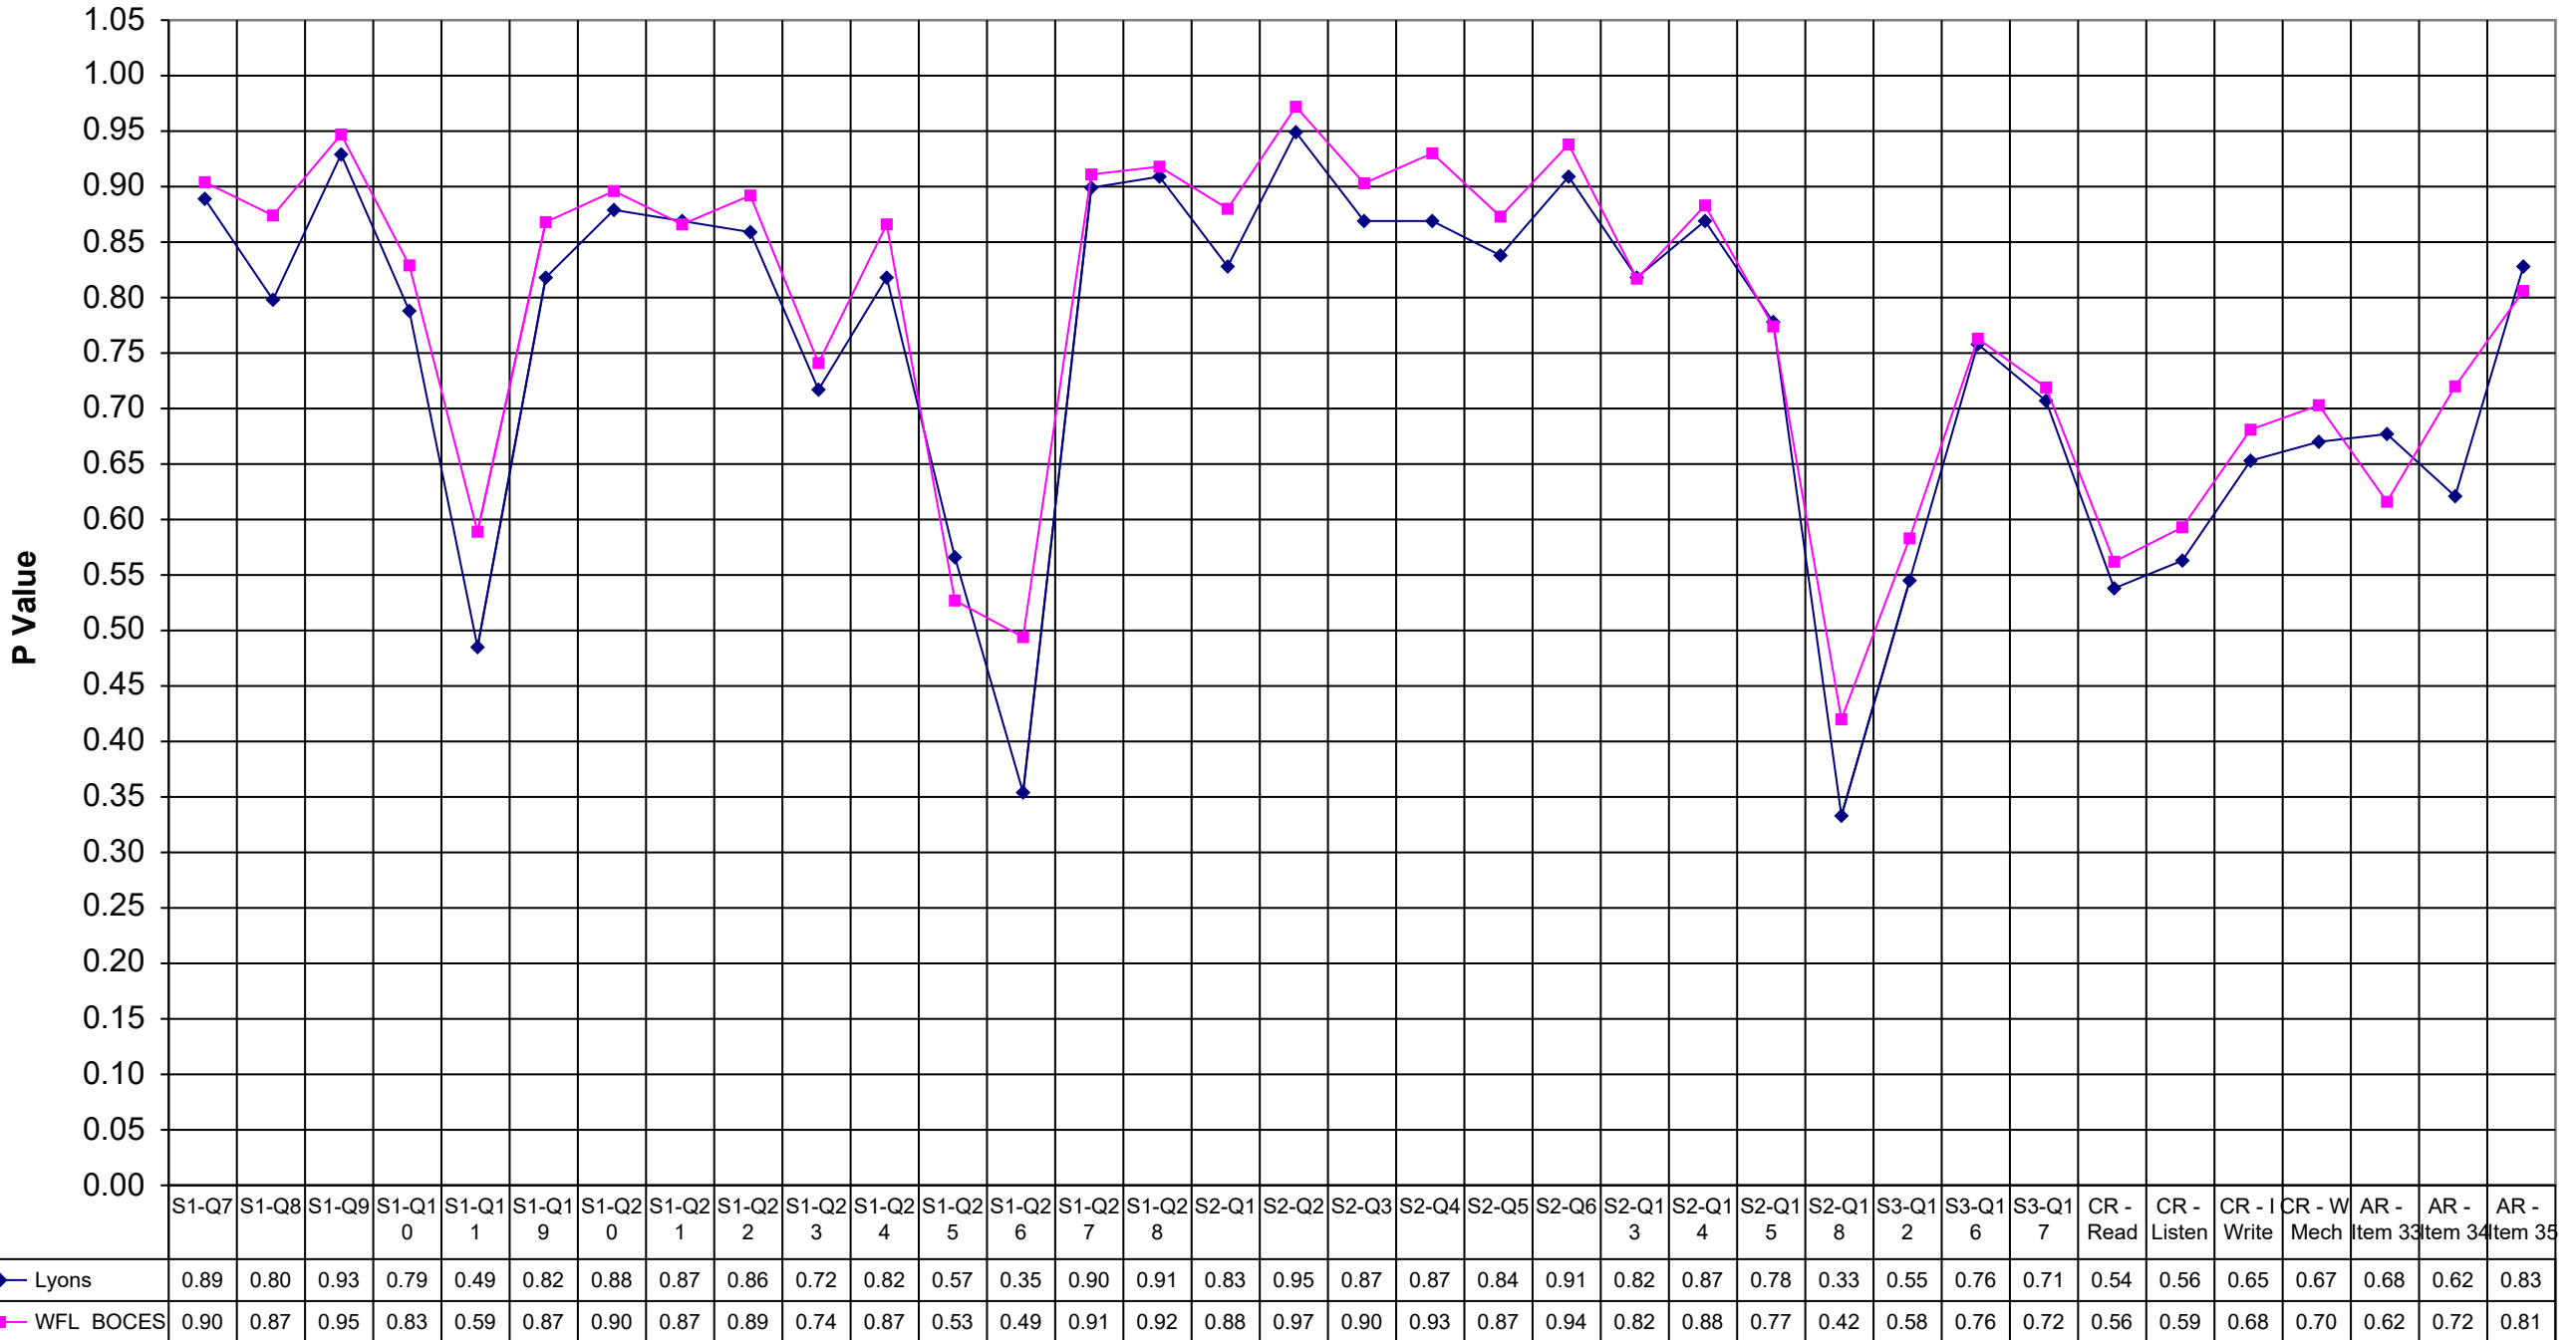

## 2000 Lyons ELA 4

	Lyons	WFL	BOCES
S1-Q7	0.89		0.90
S1-Q8	0.80		0.87
S1-Q9	0.93		0.95
S1-Q10	0.79		0.83
S1-Q11	0.49		0.59
S1-Q19	0.82		0.87
S1-Q20	0.88		0.90
S1-Q21	0.87		0.87
S1-Q22	0.86		0.89
S1-Q23	0.72		0.74
S1-Q24	0.82		0.87
S1-Q25	0.57		0.53
S1-Q26	0.35		0.49
S1-Q27	0.90		0.91
S1-Q28	0.91		0.92
S2-Q1	0.83		0.88
S2-Q2	0.95		0.97
S2-Q3	0.87		0.90
S2-Q4	0.87		0.93
S2-Q5	0.84		0.87
S2-Q6	0.91		0.94
S2-Q13	0.82		0.82
S2-Q14	0.87		0.88
S2-Q15	0.78		0.77
S2-Q18	0.33		0.42
S3-Q12	0.55		0.58
S3-Q16	0.76		0.76
S3-Q17	0.71		0.72
CR - Read	0.54		0.56
CR - Listen	0.56		0.59
CR - I Write	0.65		0.68
CR - W Mech	0.67		0.70
AR - Item 33	0.68		0.62
AR - Item 34	0.62		0.72
AR - Item 35	0.83		0.81