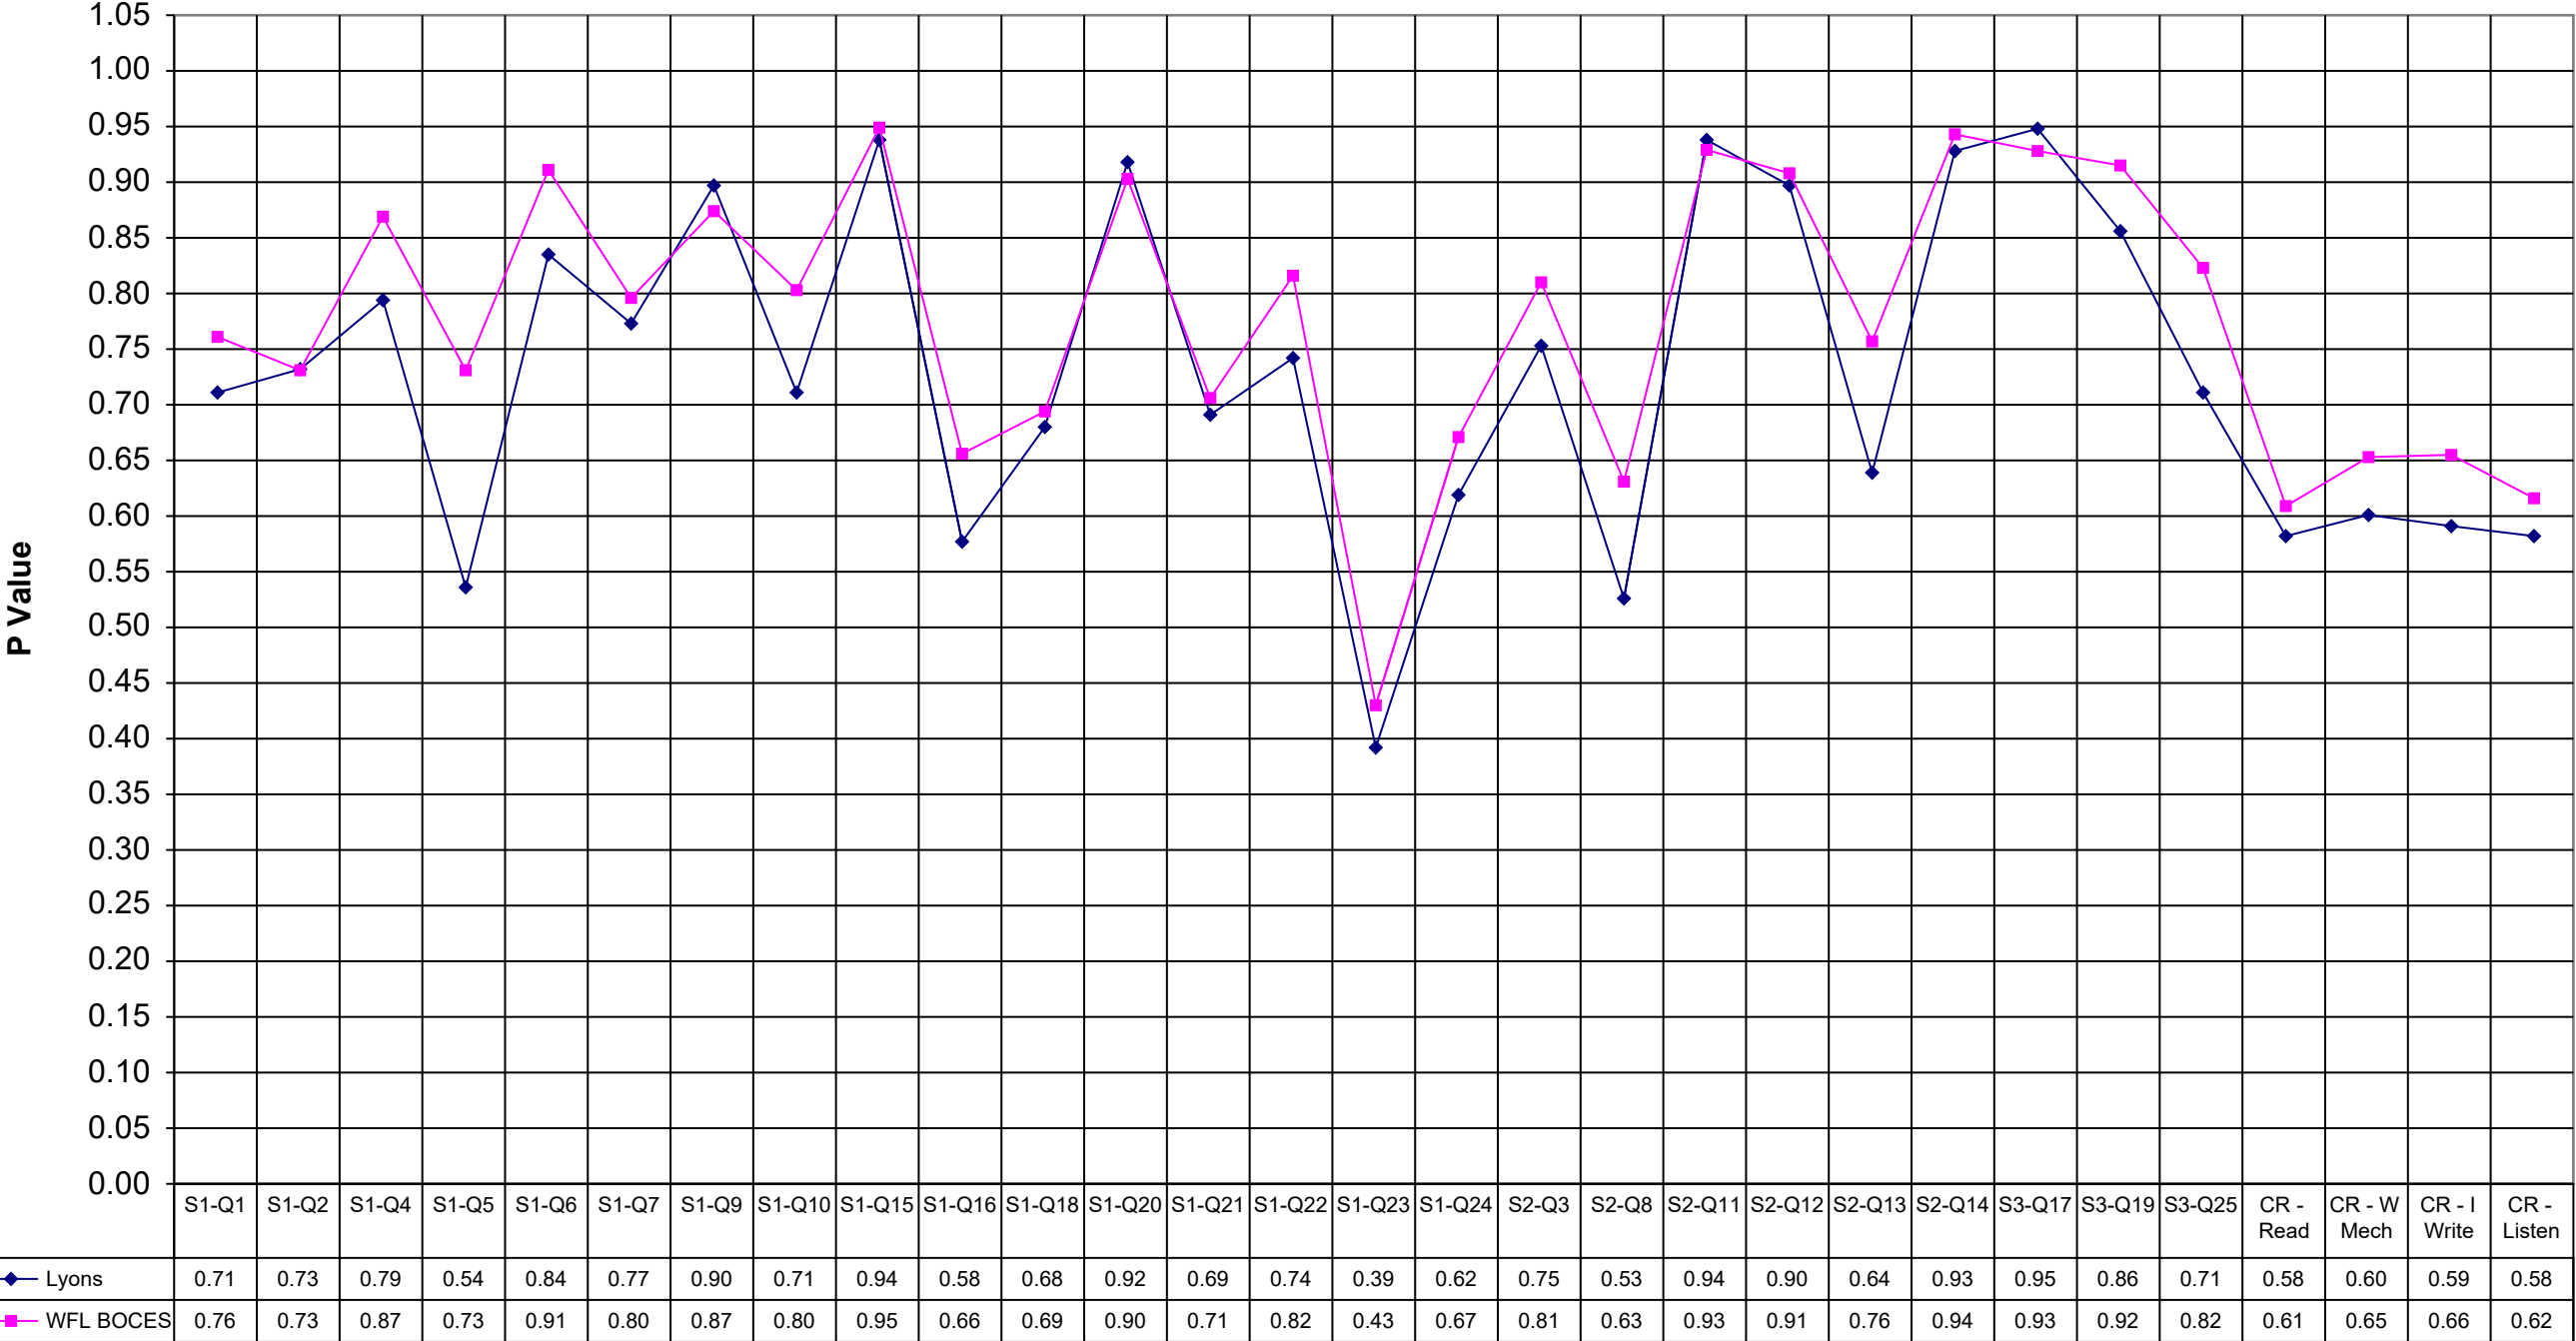

1999 Lyons ELA 8

	Lyons	WFL BOCES
S1-Q1	0.71	0.76
S1-Q2	0.73	0.73
S1-Q4	0.79	0.87
S1-Q5	0.54	0.73
S1-Q6	0.84	0.91
S1-Q7	0.77	0.80
S1-Q9	0.90	0.87
S1-Q10	0.71	0.80
S1-Q15	0.94	0.95
S1-Q16	0.58	0.66
S1-Q18	0.68	0.69
S1-Q20	0.92	0.90
S1-Q21	0.69	0.71
S1-Q22	0.74	0.82
S1-Q23	0.39	0.43
S1-Q24	0.62	0.67
S2-Q3	0.75	0.81
S2-Q8	0.53	0.63
S2-Q11	0.94	0.93
S2-Q12	0.90	0.91
S2-Q13	0.64	0.76
S2-Q14	0.93	0.94
S3-Q17	0.95	0.93
S3-Q19	0.86	0.92
S3-Q25	0.71	0.82
CR - Read	0.58	0.61
CR - W Mech	0.60	0.65
CR - I Write	0.59	0.66
CR - Listen	0.58	0.62