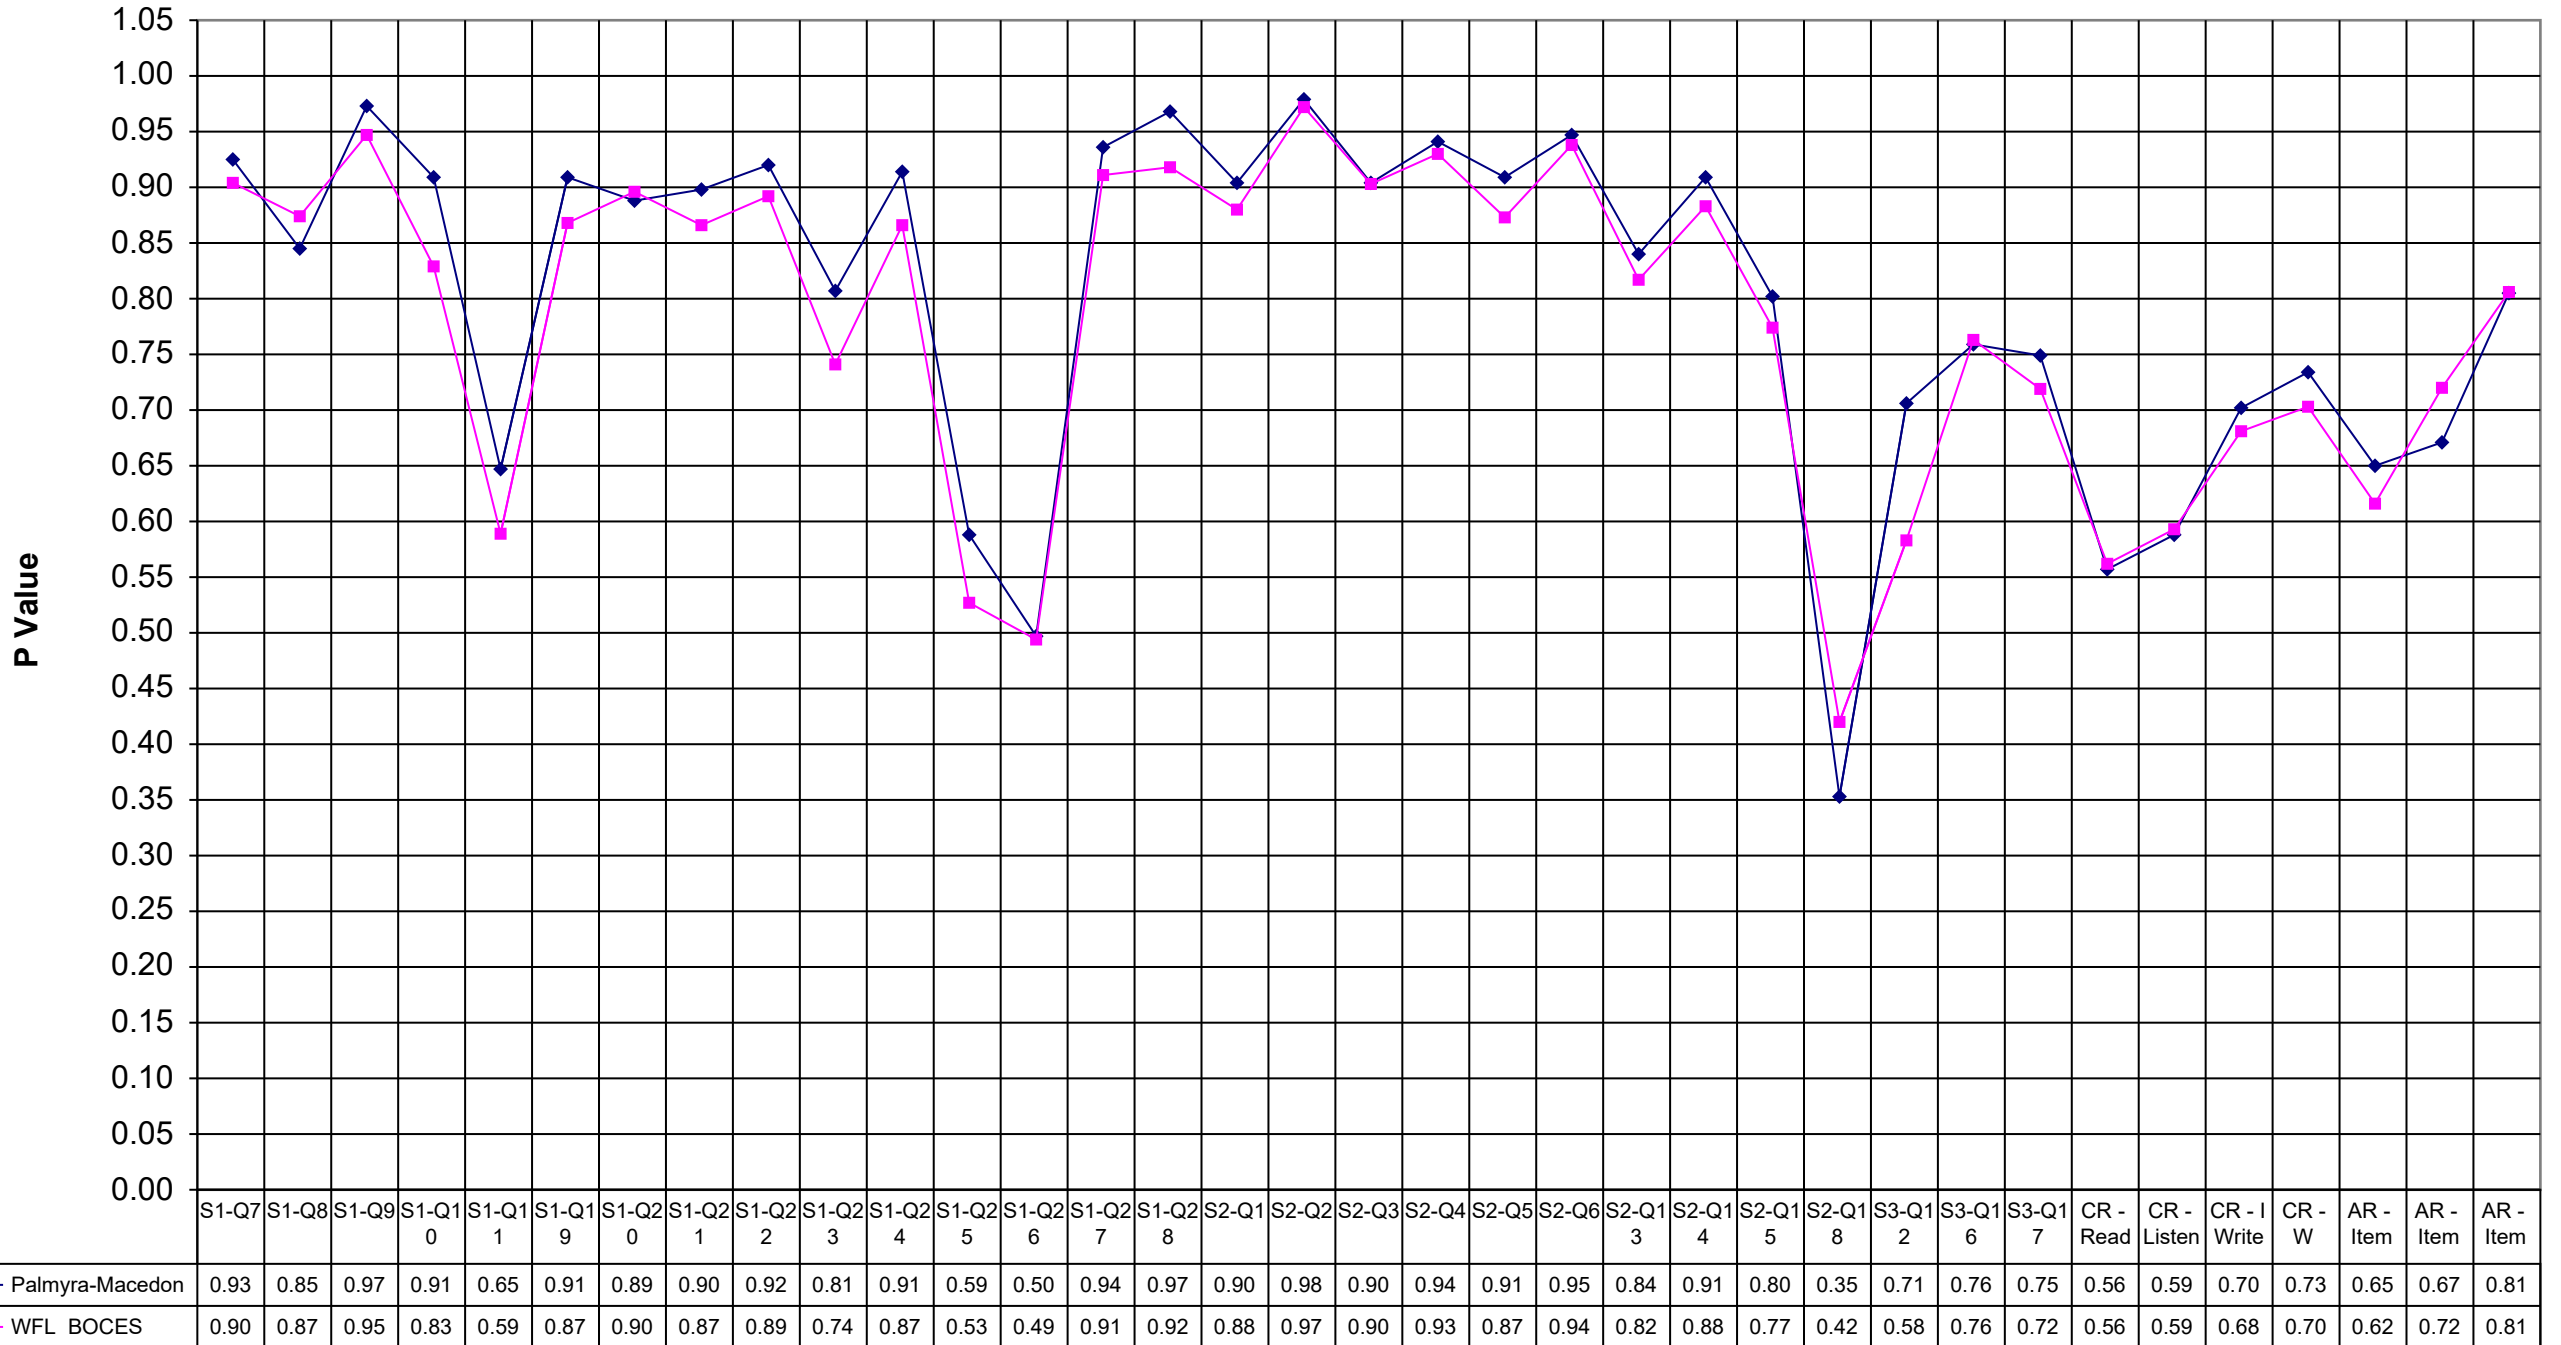

2000 Palmyra-Macedon ELA 4

Palmyra-Macedon WFL BOCES

S1-Q7	0.93	0.90
S1-Q8	0.85	0.87
S1-Q9	0.97	0.95
S1-Q10	0.91	0.83
S1-Q11	0.65	0.59
S1-Q19	0.91	0.87
S1-Q20	0.89	0.90
S1-Q21	0.90	0.87
S1-Q22	0.92	0.89
S1-Q23	0.81	0.74
S1-Q24	0.91	0.87
S1-Q25	0.59	0.53
S1-Q26	0.50	0.49
S1-Q27	0.94	0.91
S1-Q28	0.97	0.92
S2-Q1	0.90	0.88
S2-Q2	0.98	0.97
S2-Q3	0.90	0.90
S2-Q4	0.94	0.93
S2-Q5	0.91	0.87
S2-Q6	0.95	0.94
S2-Q13	0.84	0.82
S2-Q14	0.91	0.88
S2-Q15	0.80	0.77
S2-Q18	0.35	0.42
S3-Q12	0.71	0.58
S3-Q16	0.76	0.76
S3-Q17	0.75	0.72
CR - Read	0.56	0.56
CR - Listen	0.59	0.59
CR - I Write	0.70	0.68
CR - W Mech	0.73	0.70
AR - Item 33	0.65	0.62
AR - Item 34	0.67	0.72
AR - Item 35	0.81	0.81