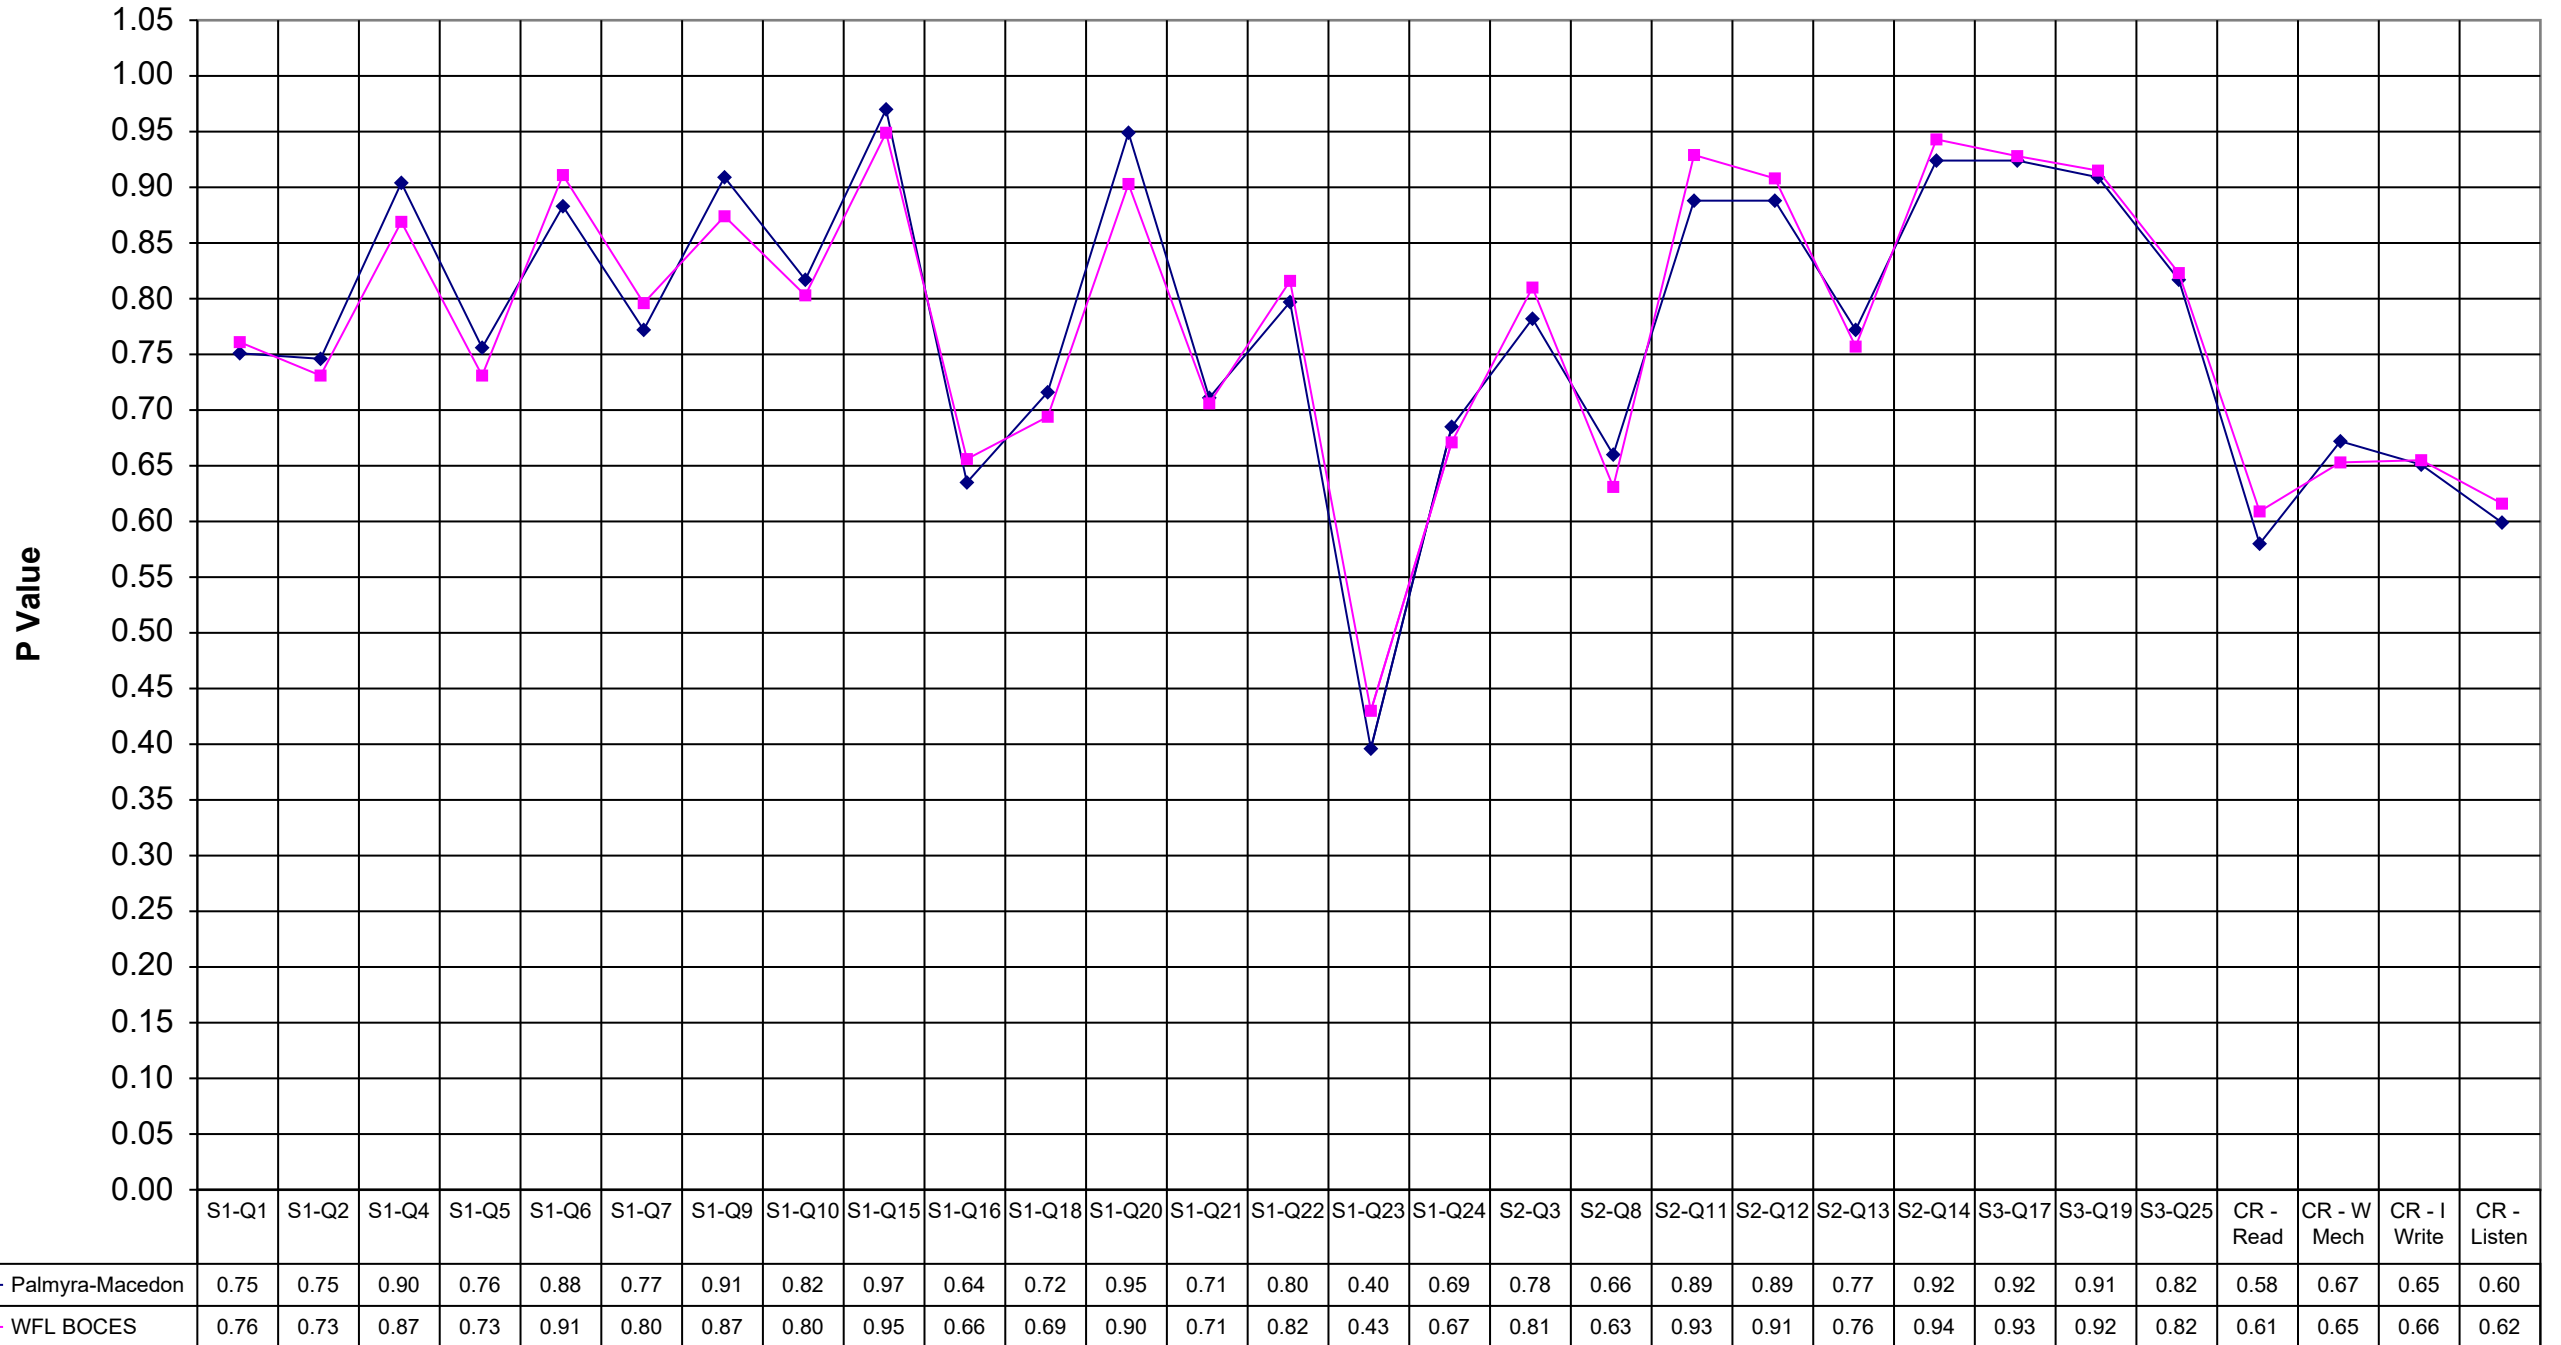

1999 Palmyra-Macedon ELA 8

Palmyra-Macedon WFL BOCES

S1-Q1	0.75	0.76
S1-Q2	0.75	0.73
S1-Q4	0.90	0.87
S1-Q5	0.76	0.73
S1-Q6	0.88	0.91
S1-Q7	0.77	0.80
S1-Q9	0.91	0.87
S1-Q10	0.82	0.80
S1-Q15	0.97	0.95
S1-Q16	0.64	0.66
S1-Q18	0.72	0.69
S1-Q20	0.95	0.90
S1-Q21	0.71	0.71
S1-Q22	0.80	0.82
S1-Q23	0.40	0.43
S1-Q24	0.69	0.67
S2-Q3	0.78	0.81
S2-Q8	0.66	0.63
S2-Q11	0.89	0.93
S2-Q12	0.89	0.91
S2-Q13	0.77	0.76
S2-Q14	0.92	0.94
S3-Q17	0.92	0.93
S3-Q19	0.91	0.92
S3-Q25	0.82	0.82
CR - Read	0.58	0.61
CR - W Mech	0.67	0.65
CR - I Write	0.65	0.66
CR - Listen	0.60	0.62