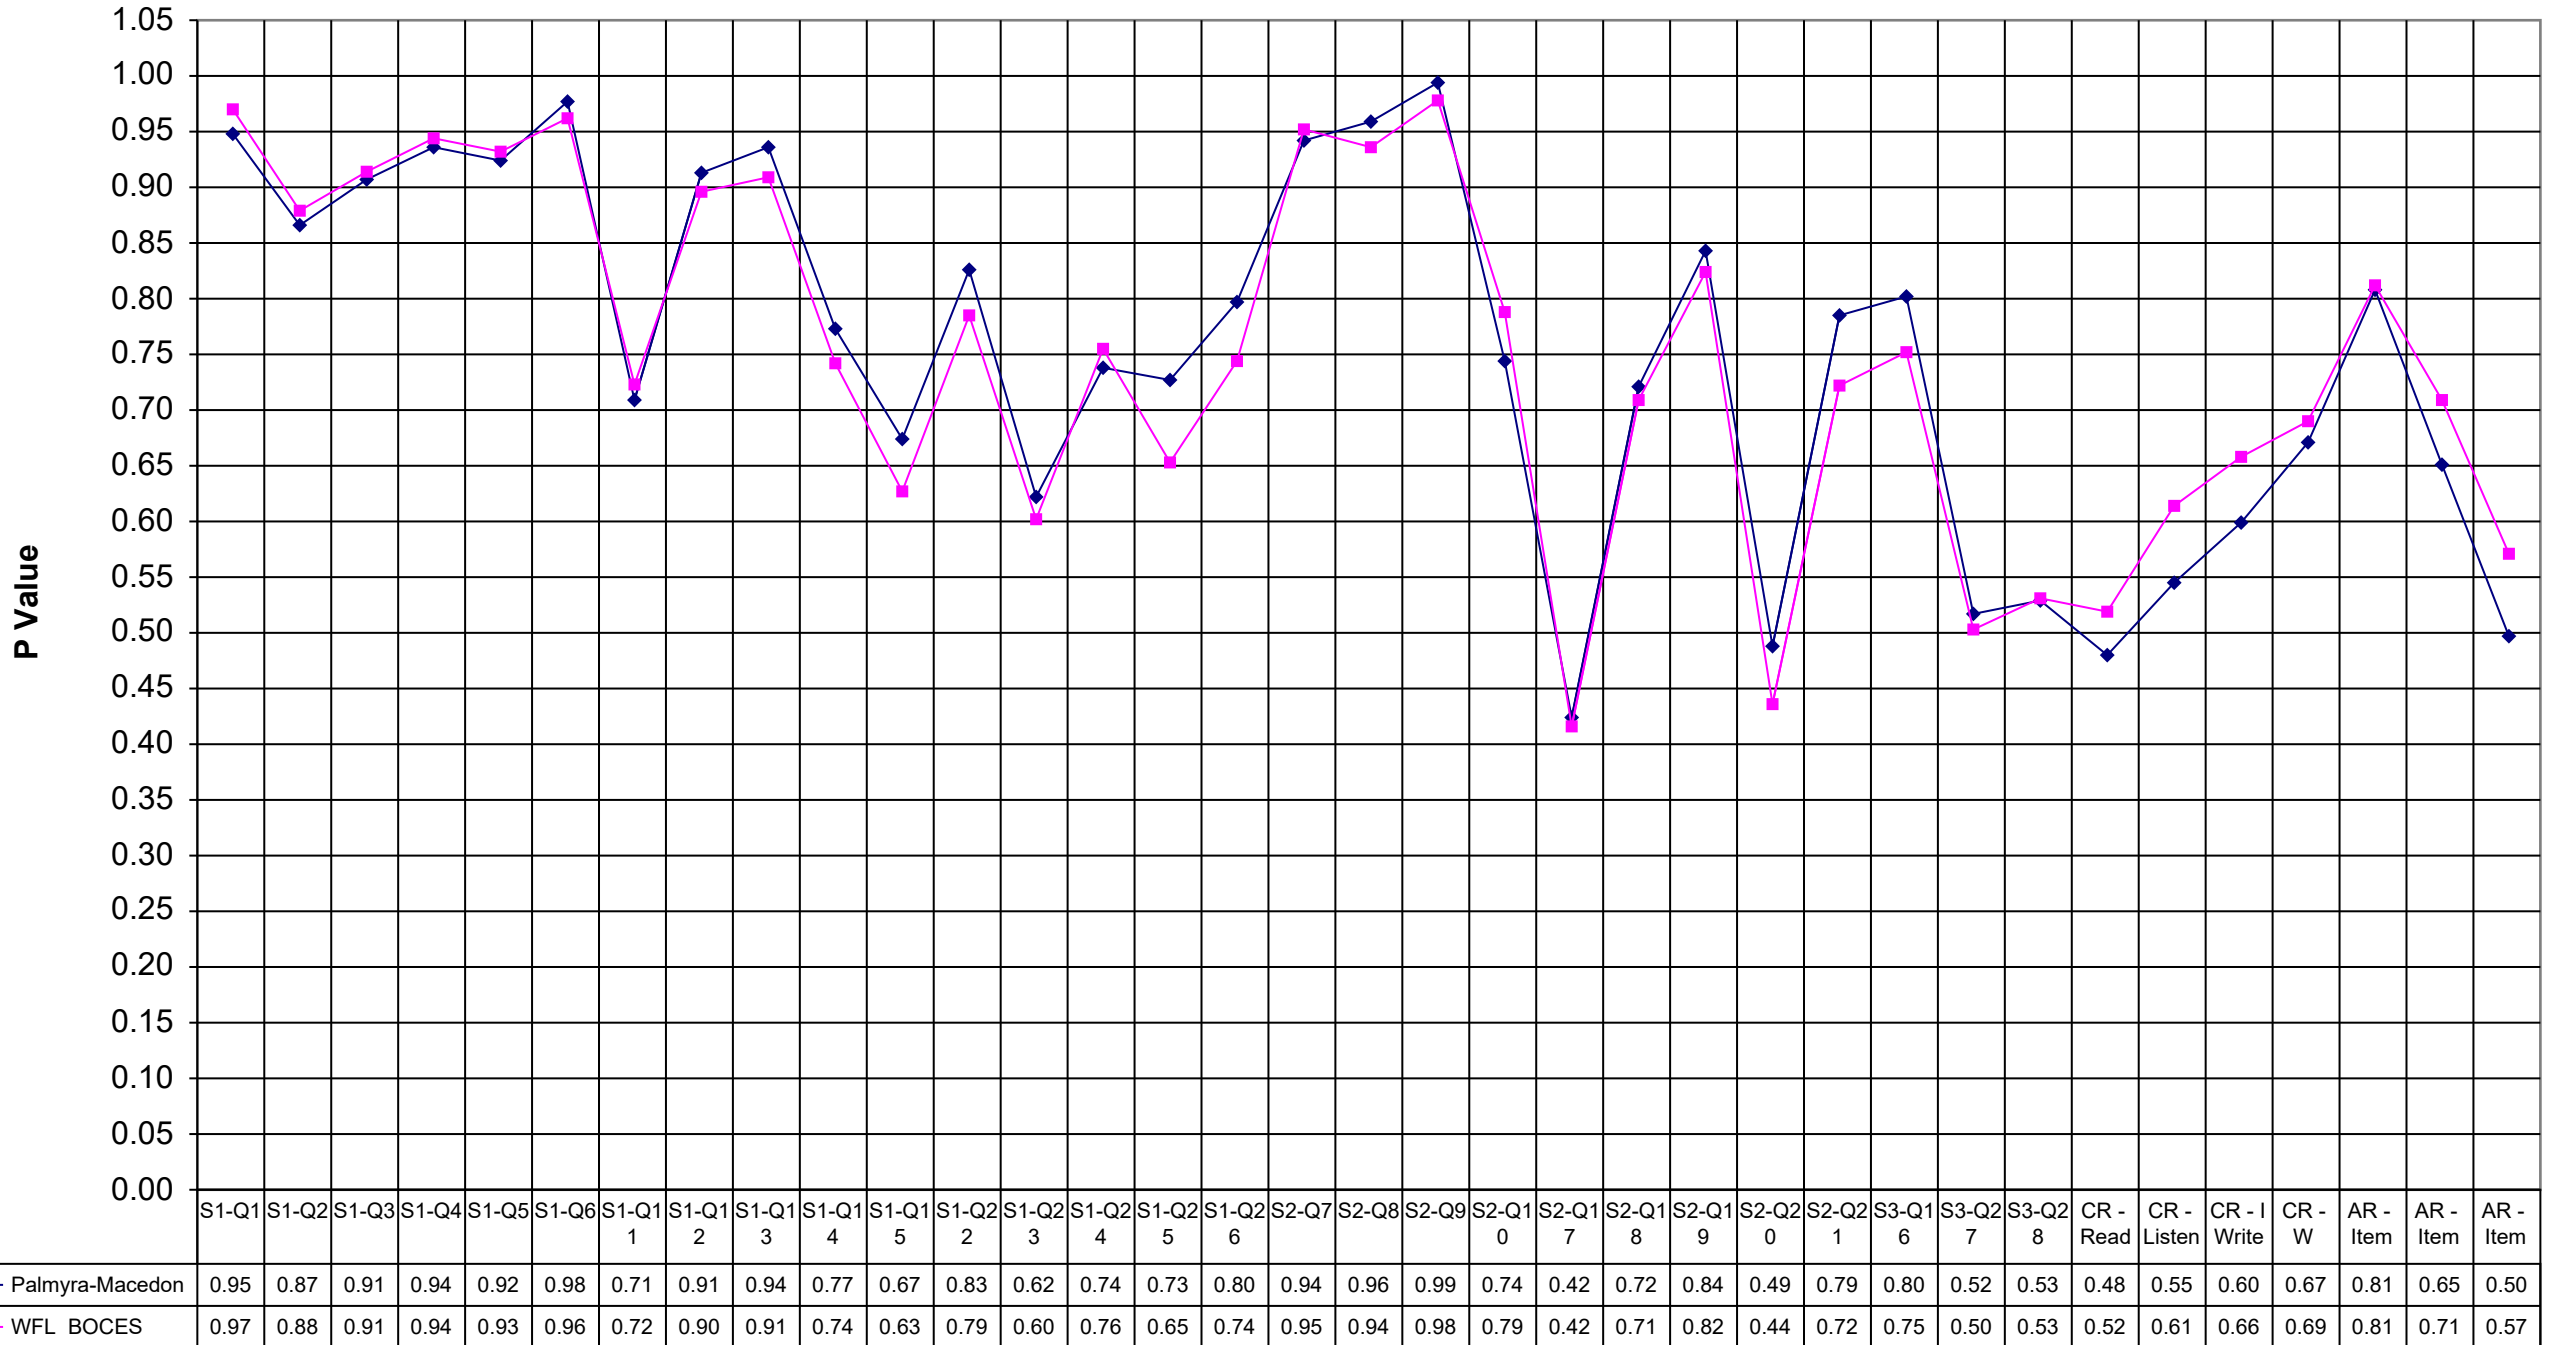

1999 Palmyra-Macedon ELA 4

Palmyra-Macedon WFL BOCES

S1-Q1	0.95	0.97
S1-Q2	0.87	0.88
S1-Q3	0.91	0.91
S1-Q4	0.94	0.94
S1-Q5	0.92	0.93
S1-Q6	0.98	0.96
S1-Q11	0.71	0.72
S1-Q12	0.91	0.90
S1-Q13	0.94	0.91
S1-Q14	0.77	0.74
S1-Q15	0.67	0.63
S1-Q22	0.83	0.79
S1-Q23	0.62	0.60
S1-Q24	0.74	0.76
S1-Q25	0.73	0.65
S1-Q26	0.80	0.74
S2-Q7	0.94	0.95
S2-Q8	0.96	0.94
S2-Q9	0.99	0.98
S2-Q10	0.74	0.79
S2-Q17	0.42	0.42
S2-Q18	0.72	0.71
S2-Q19	0.84	0.82
S2-Q20	0.49	0.44
S2-Q21	0.79	0.72
S3-Q16	0.80	0.75
S3-Q27	0.52	0.50
S3-Q28	0.53	0.53
CR - Read	0.48	0.52
CR - Listen	0.55	0.61
CR - I Write	0.60	0.66
CR - W Mech.	0.67	0.69
AR - Item 33	0.81	0.81
AR - Item 34	0.65	0.71
AR - Item 35	0.50	0.57