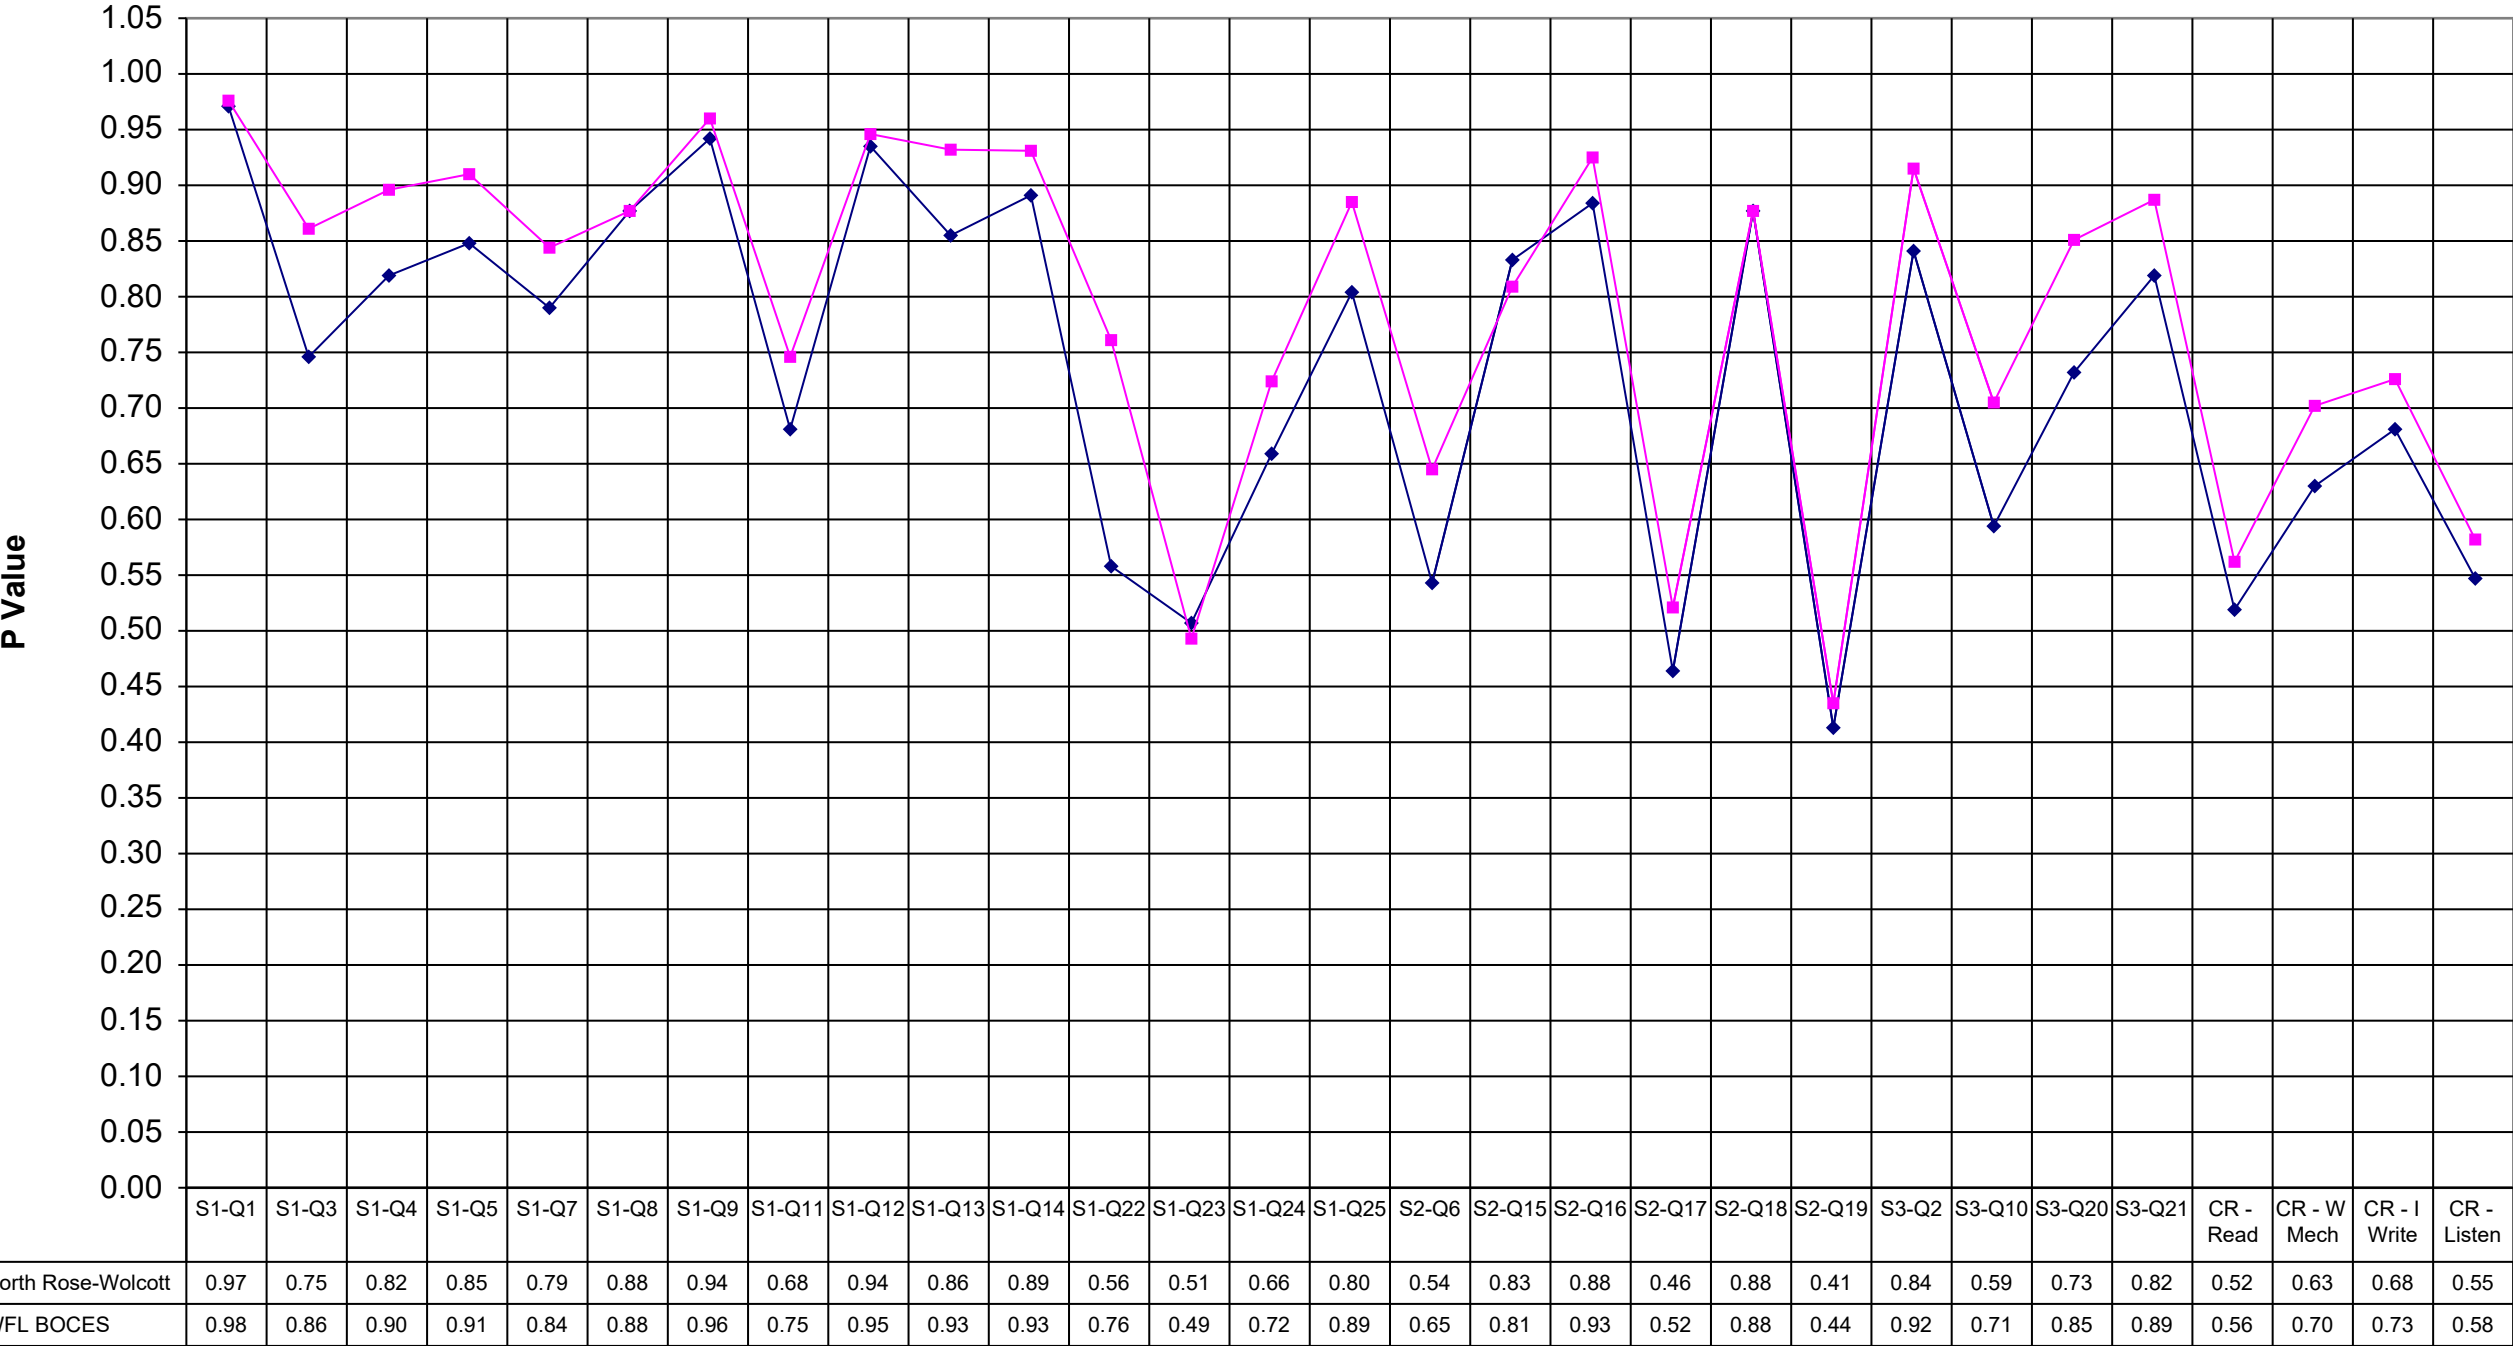

2000 North Rose-Wolcott ELA 8

North Rose-Wolcott WFL BOCES

S1-Q1	0.97	0.98
S1-Q3	0.75	0.86
S1-Q4	0.82	0.90
S1-Q5	0.85	0.91
S1-Q7	0.79	0.84
S1-Q8	0.88	0.88
S1-Q9	0.94	0.96
S1-Q11	0.68	0.75
S1-Q12	0.94	0.95
S1-Q13	0.86	0.93
S1-Q14	0.89	0.93
S1-Q22	0.56	0.76
S1-Q23	0.51	0.49
S1-Q24	0.66	0.72
S1-Q25	0.80	0.89
S2-Q6	0.54	0.65
S2-Q15	0.83	0.81
S2-Q16	0.88	0.93
S2-Q17	0.46	0.52
S2-Q18	0.88	0.88
S2-Q19	0.41	0.44
S3-Q2	0.84	0.92
S3-Q10	0.59	0.71
S3-Q20	0.73	0.85
S3-Q21	0.82	0.89
CR - Read	0.52	0.56
CR - W Mech	0.63	0.70
CR - I Write	0.68	0.73
CR - Listen	0.55	0.58