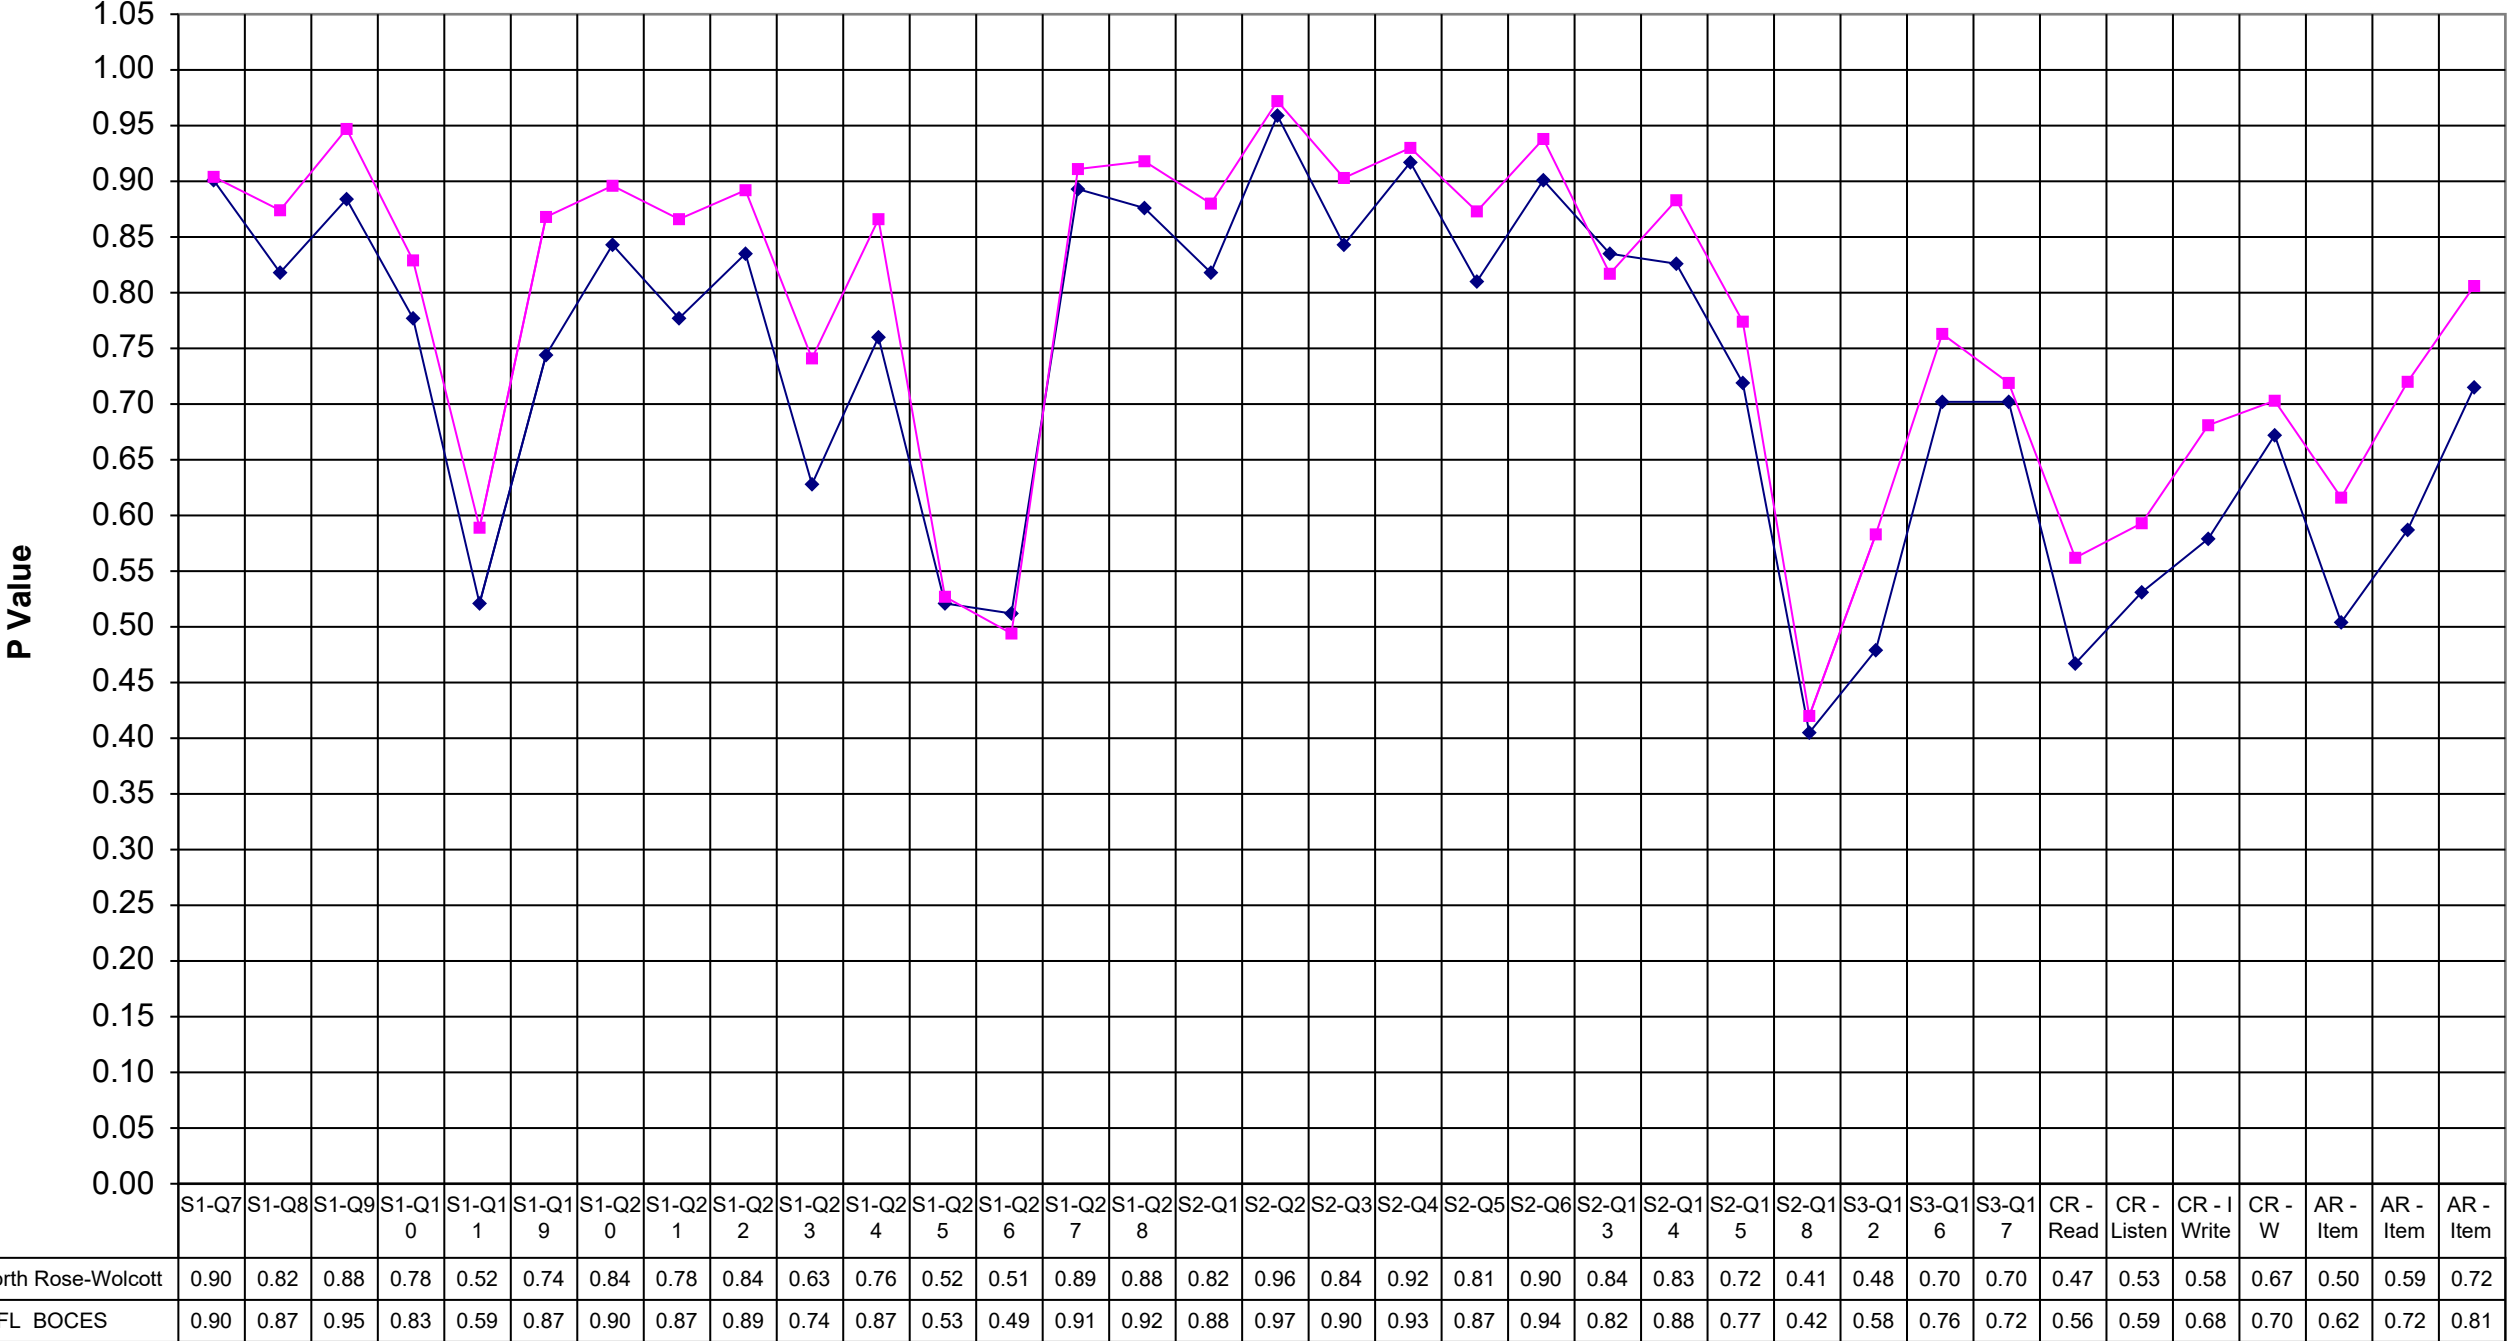

2000 North Rose-Wolcott ELA 4

North Rose-Wolcott WFL BOCES

S1-Q7	0.90	0.90
S1-Q8	0.82	0.87
S1-Q9	0.88	0.95
S1-Q10	0.78	0.83
S1-Q11	0.52	0.59
S1-Q19	0.74	0.87
S1-Q20	0.84	0.90
S1-Q21	0.78	0.87
S1-Q22	0.84	0.89
S1-Q23	0.63	0.74
S1-Q24	0.76	0.87
S1-Q25	0.52	0.53
S1-Q26	0.51	0.49
S1-Q27	0.89	0.91
S1-Q28	0.88	0.92
S2-Q1	0.82	0.88
S2-Q2	0.96	0.97
S2-Q3	0.84	0.90
S2-Q4	0.92	0.93
S2-Q5	0.81	0.87
S2-Q6	0.90	0.94
S2-Q13	0.84	0.82
S2-Q14	0.83	0.88
S2-Q15	0.72	0.77
S2-Q18	0.41	0.42
S3-Q12	0.48	0.58
S3-Q16	0.70	0.76
S3-Q17	0.70	0.72
CR - Read	0.47	0.56
CR - Listen	0.53	0.59
CR - I Write	0.58	0.68
CR - W Mech	0.67	0.70
AR - Item 33	0.50	0.62
AR - Item 34	0.59	0.72
AR - Item 35	0.72	0.81