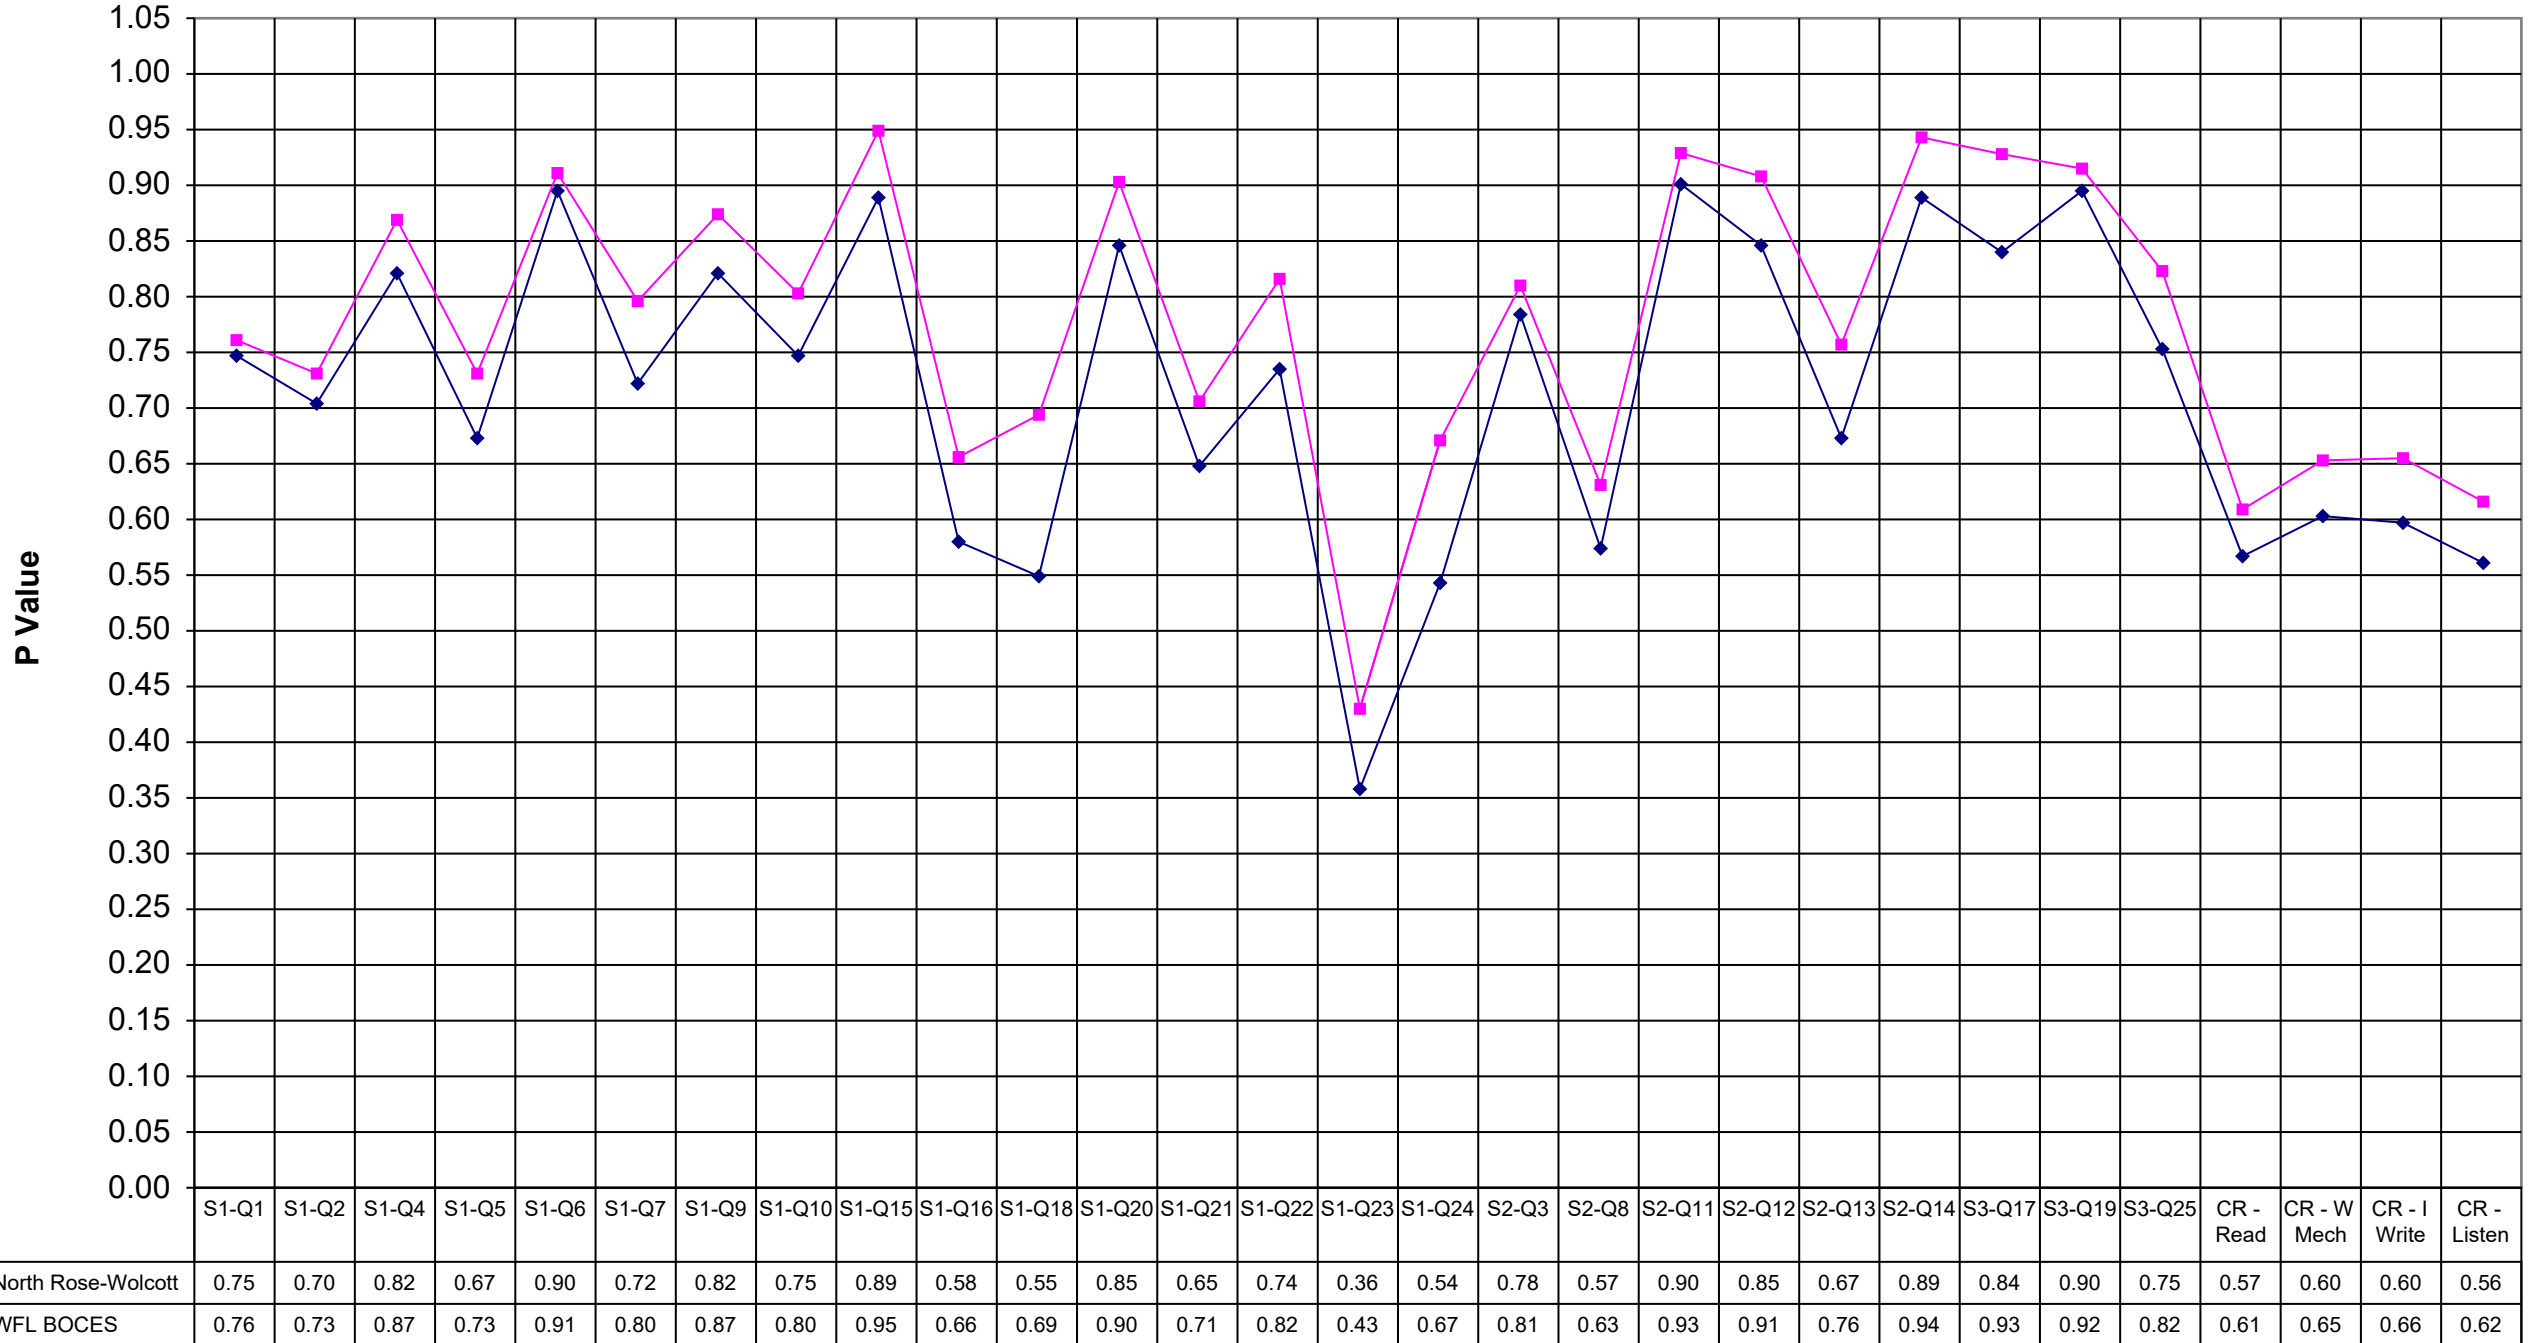

1999 North Rose-Wolcott ELA 8

North Rose-Wolcott WFL BOCES

S1-Q1	0.75	0.76
S1-Q2	0.70	0.73
S1-Q4	0.82	0.87
S1-Q5	0.67	0.73
S1-Q6	0.90	0.91
S1-Q7	0.72	0.80
S1-Q9	0.82	0.87
S1-Q10	0.75	0.80
S1-Q15	0.89	0.95
S1-Q16	0.58	0.66
S1-Q18	0.55	0.69
S1-Q20	0.85	0.90
S1-Q21	0.65	0.71
S1-Q22	0.74	0.82
S1-Q23	0.36	0.43
S1-Q24	0.54	0.67
S2-Q3	0.78	0.81
S2-Q8	0.57	0.63
S2-Q11	0.90	0.93
S2-Q12	0.85	0.91
S2-Q13	0.67	0.76
S2-Q14	0.89	0.94
S3-Q17	0.84	0.93
S3-Q19	0.90	0.92
S3-Q25	0.75	0.82
CR - Read	0.57	0.61
CR - W Mech	0.60	0.65
CR - I Write	0.60	0.66
CR - Listen	0.56	0.62