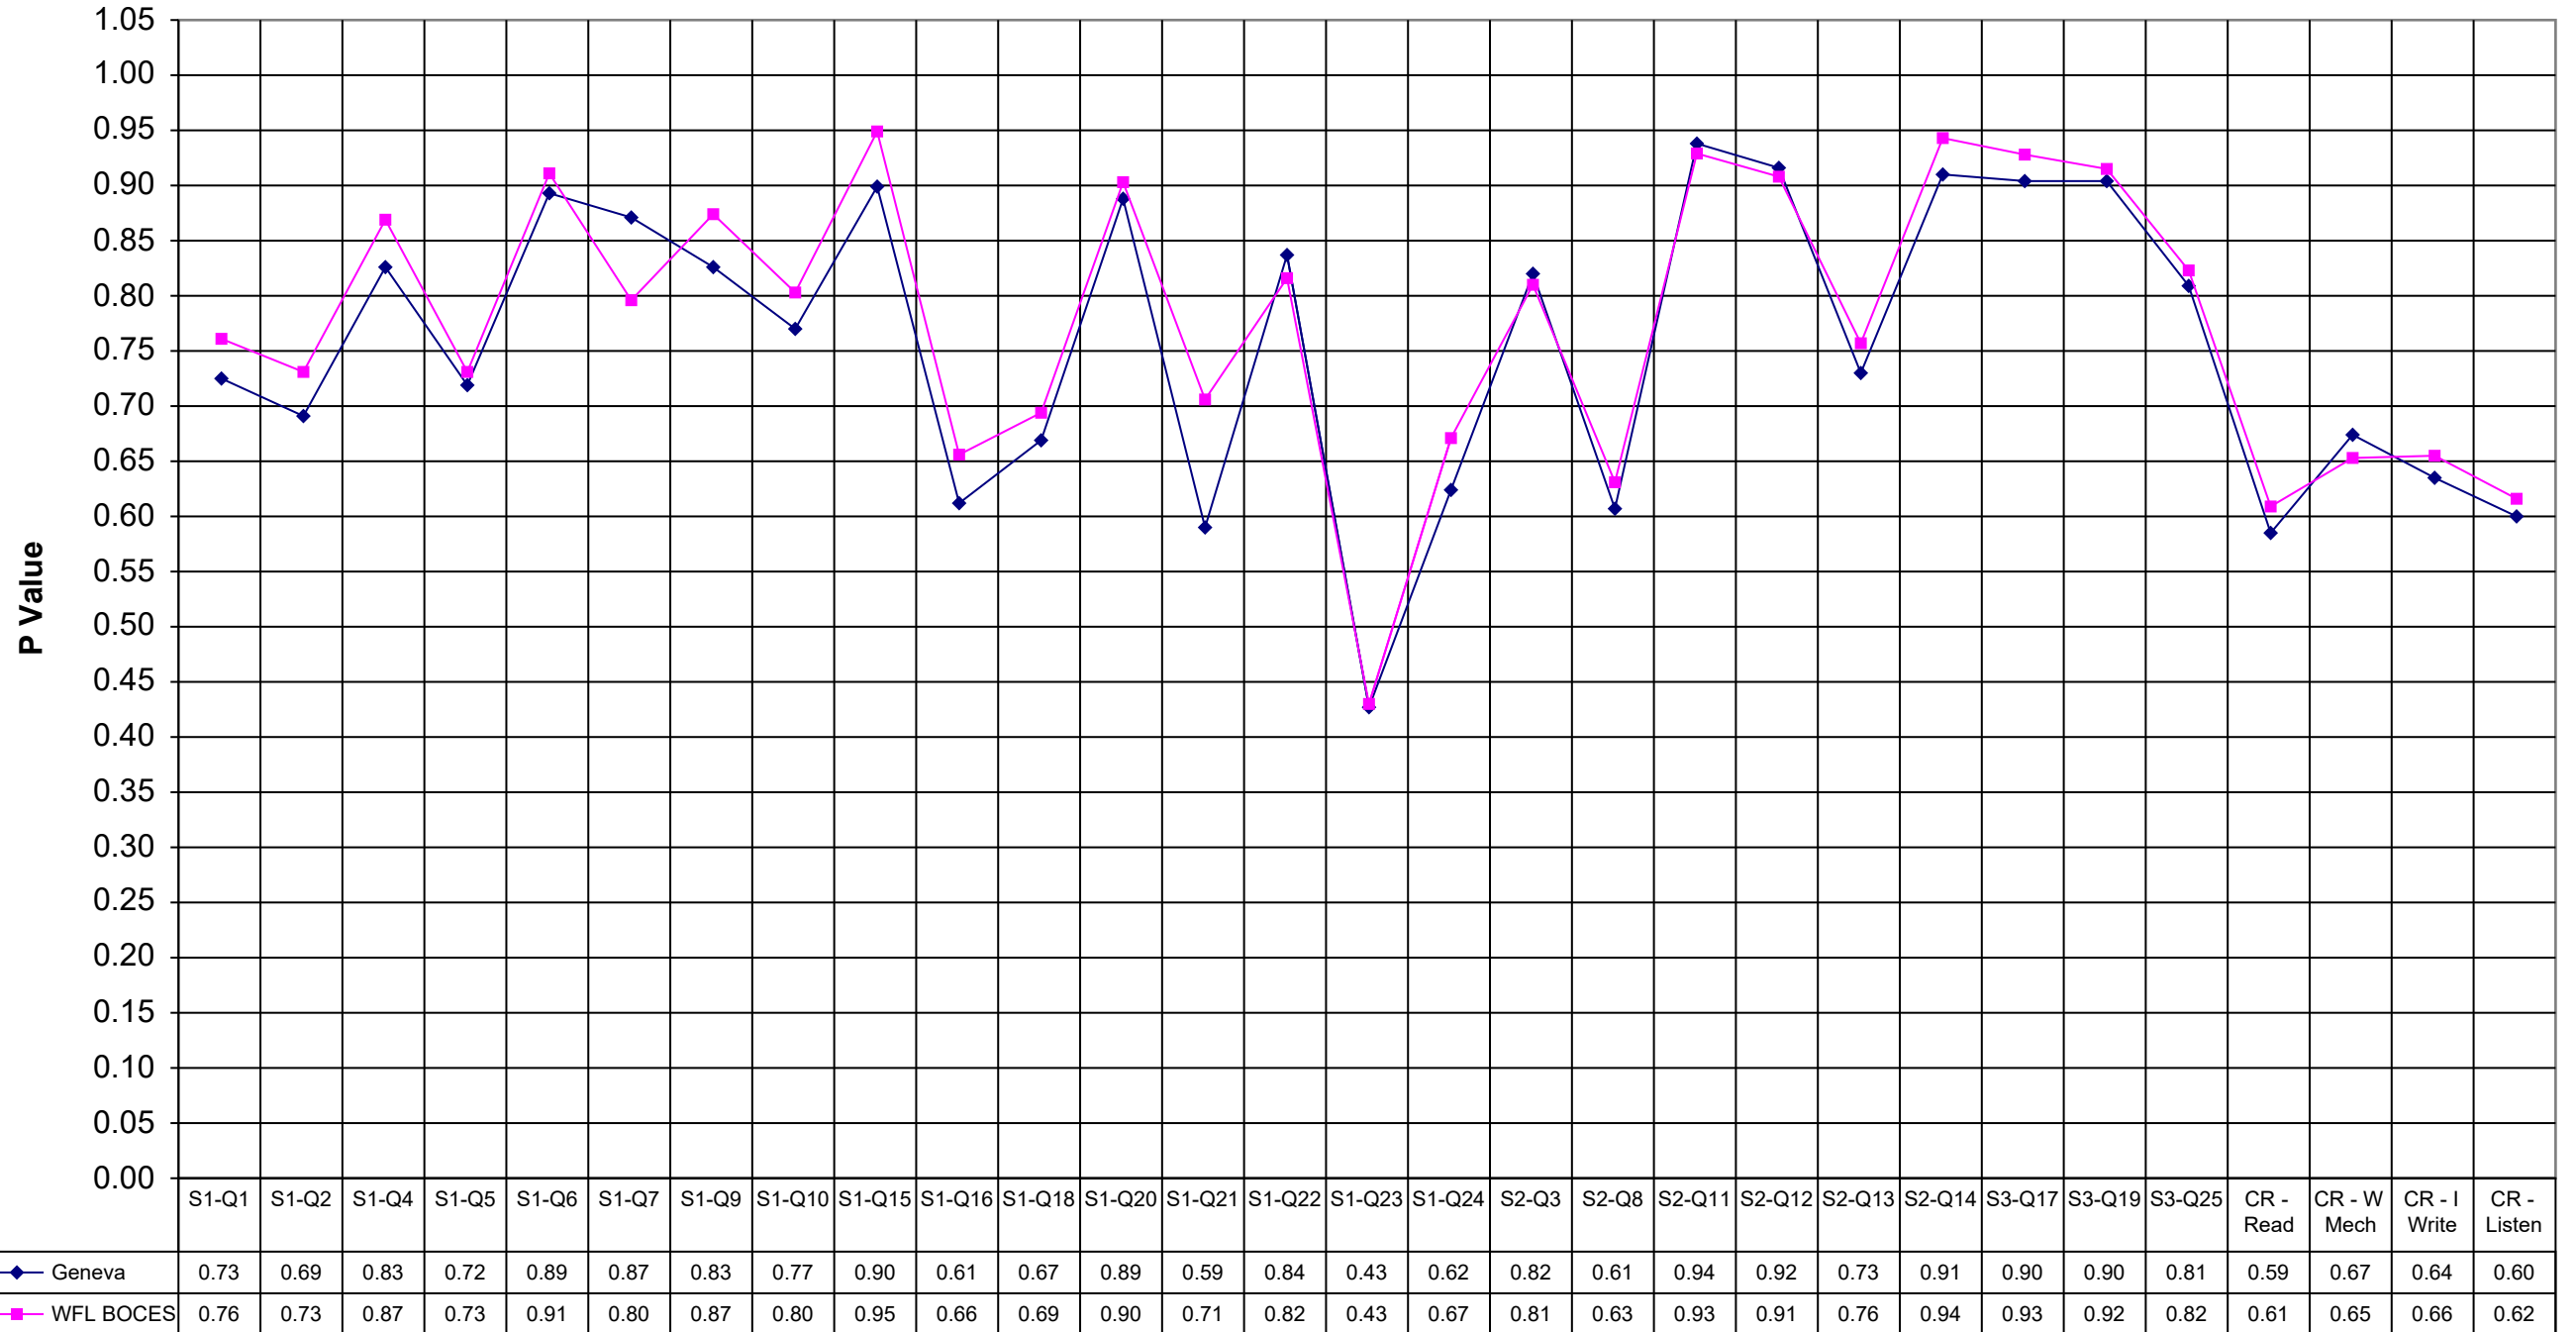

# 1999 Geneva ELA 8

	Geneva	WFL BOCES
S1-Q1	0.73	0.76
S1-Q2	0.69	0.73
S1-Q4	0.83	0.87
S1-Q5	0.72	0.73
S1-Q6	0.89	0.91
S1-Q7	0.87	0.80
S1-Q9	0.83	0.87
S1-Q10	0.77	0.80
S1-Q15	0.90	0.95
S1-Q16	0.61	0.66
S1-Q18	0.67	0.69
S1-Q20	0.89	0.90
S1-Q21	0.59	0.71
S1-Q22	0.84	0.82
S1-Q23	0.43	0.43
S1-Q24	0.62	0.67
S2-Q3	0.82	0.81
S2-Q8	0.61	0.63
S2-Q11	0.94	0.93
S2-Q12	0.92	0.91
S2-Q13	0.73	0.76
S2-Q14	0.91	0.94
S3-Q17	0.90	0.93
S3-Q19	0.90	0.92
S3-Q25	0.81	0.82
CR - Read	0.59	0.61
CR - W Mech	0.67	0.65
CR - I Write	0.64	0.66
CR - Listen	0.60	0.62