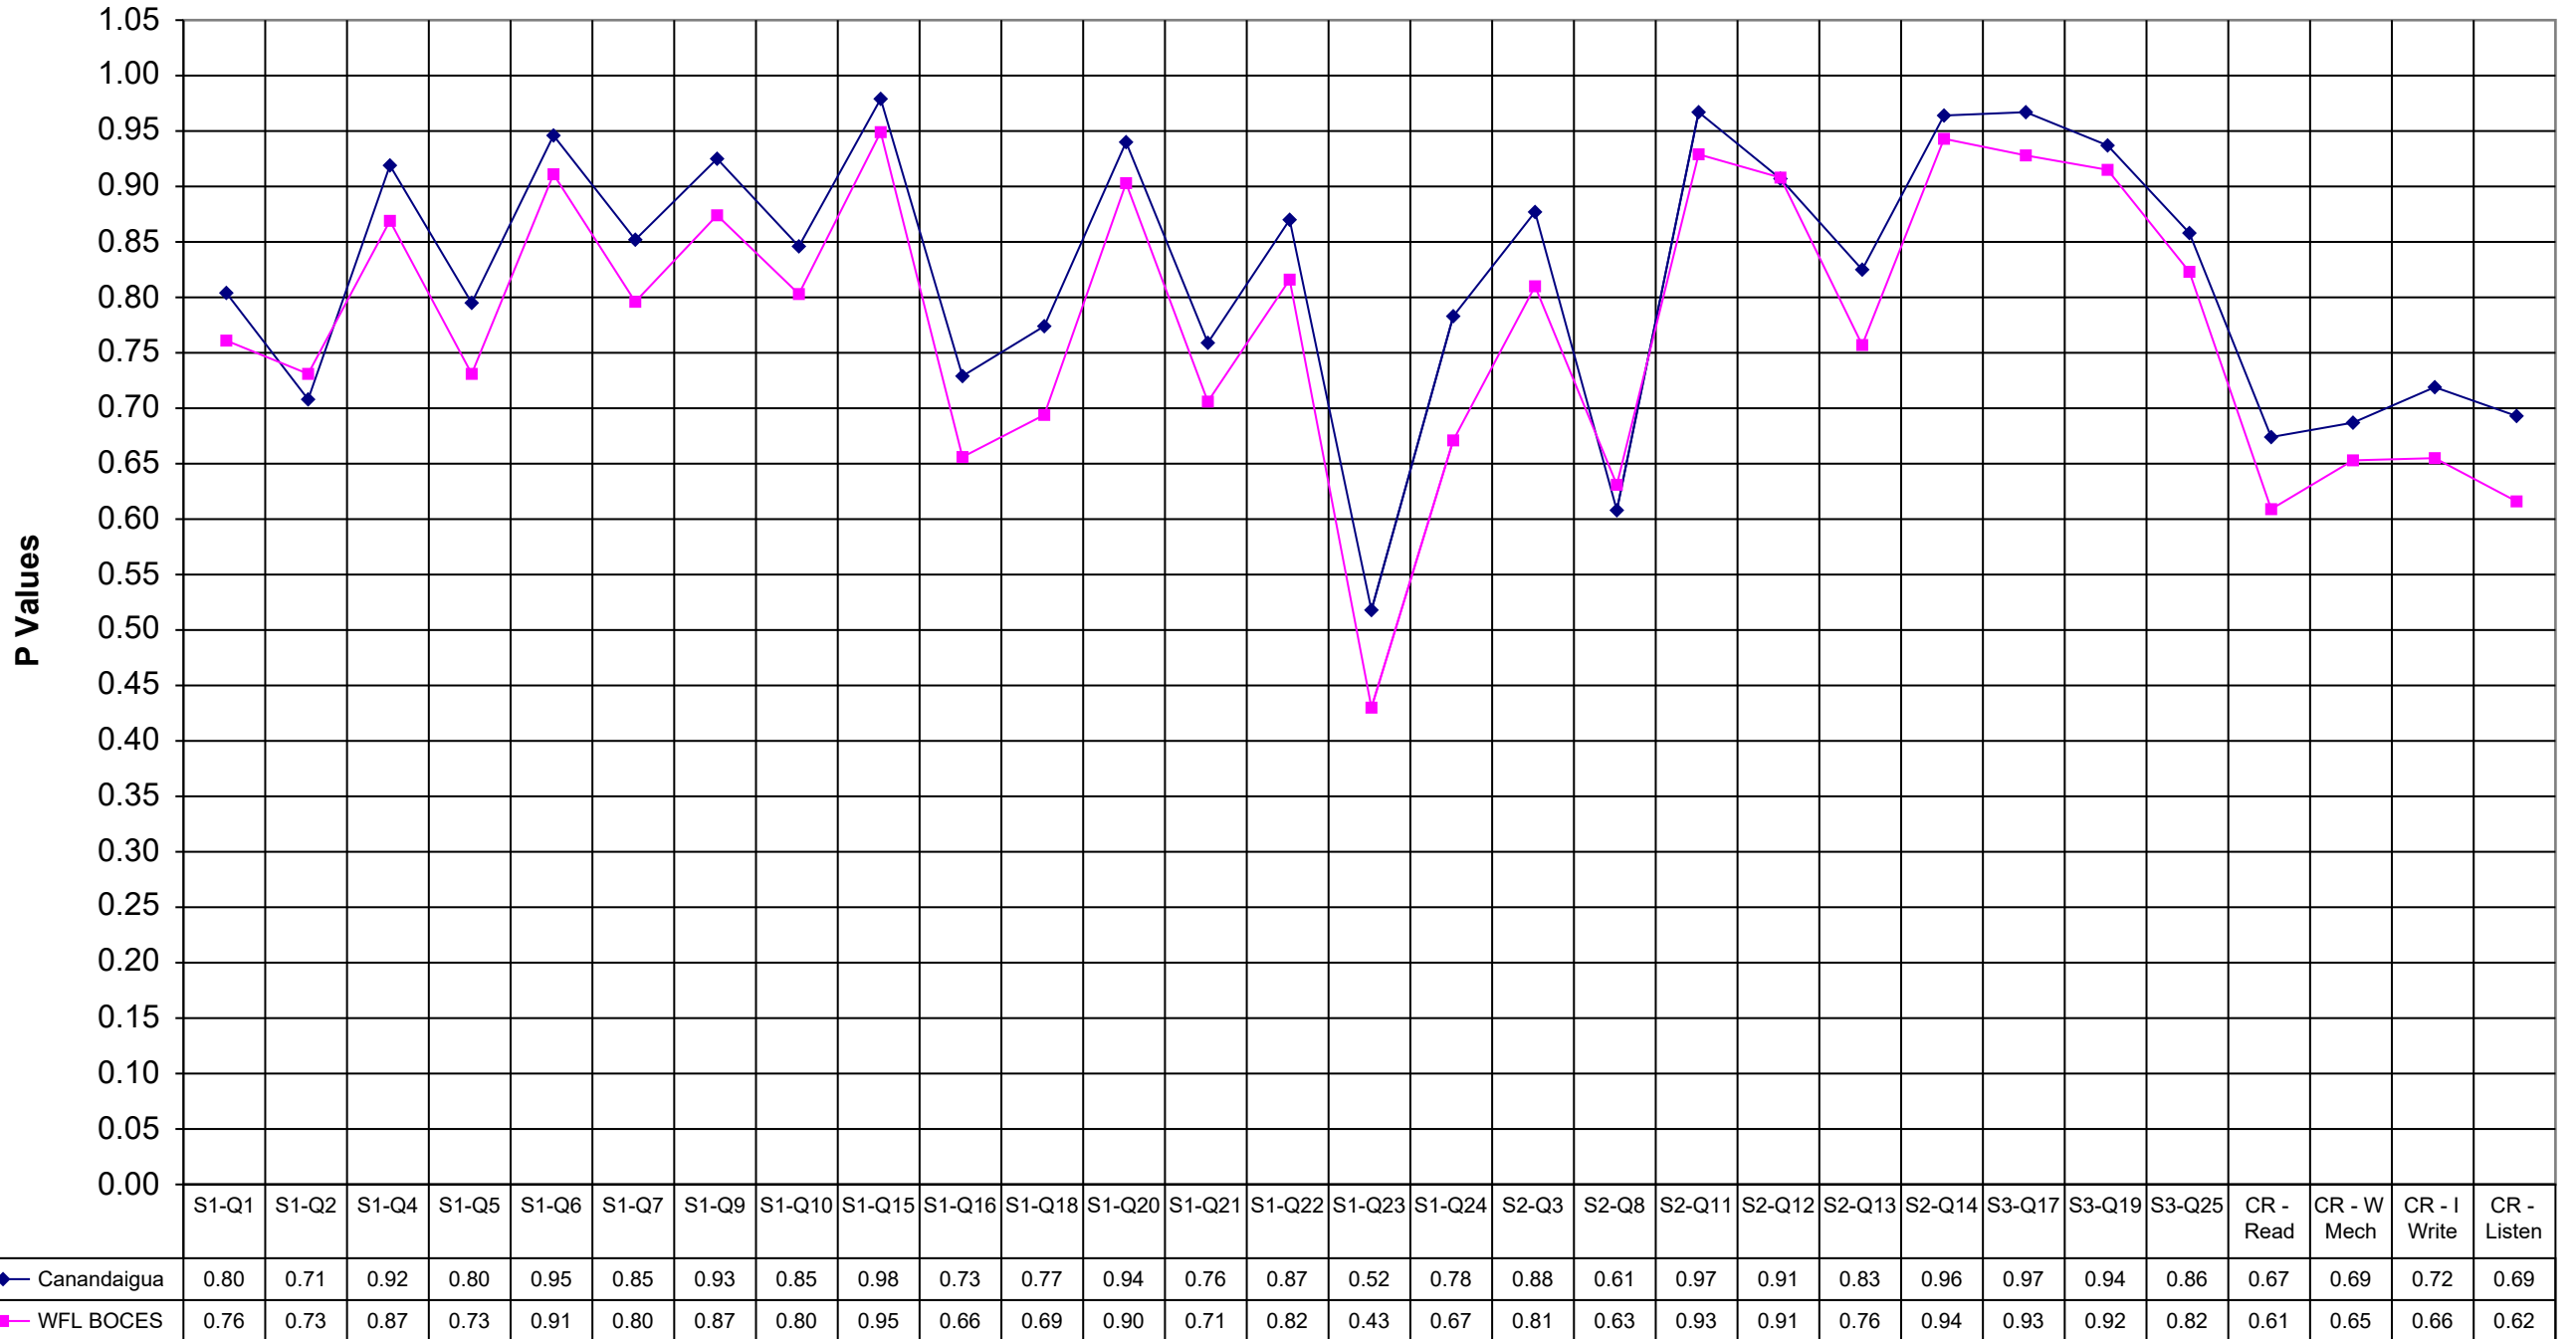

1999 Canandaigua ELA 8

	Canandaigua	WFL BOCES
S1-Q1	0.80	0.76
S1-Q2	0.71	0.73
S1-Q4	0.92	0.87
S1-Q5	0.80	0.73
S1-Q6	0.95	0.91
S1-Q7	0.85	0.80
S1-Q9	0.93	0.87
S1-Q10	0.85	0.80
S1-Q15	0.98	0.95
S1-Q16	0.73	0.66
S1-Q18	0.77	0.69
S1-Q20	0.94	0.90
S1-Q21	0.76	0.71
S1-Q22	0.87	0.82
S1-Q23	0.52	0.43
S1-Q24	0.78	0.67
S2-Q3	0.88	0.81
S2-Q8	0.61	0.63
S2-Q11	0.97	0.93
S2-Q12	0.91	0.91
S2-Q13	0.83	0.76
S2-Q14	0.96	0.94
S3-Q17	0.97	0.93
S3-Q19	0.94	0.92
S3-Q25	0.86	0.82
CR - Read	0.67	0.61
CR - W Mech	0.69	0.65
CR - I Write	0.72	0.66
CR - Listen	0.69	0.62