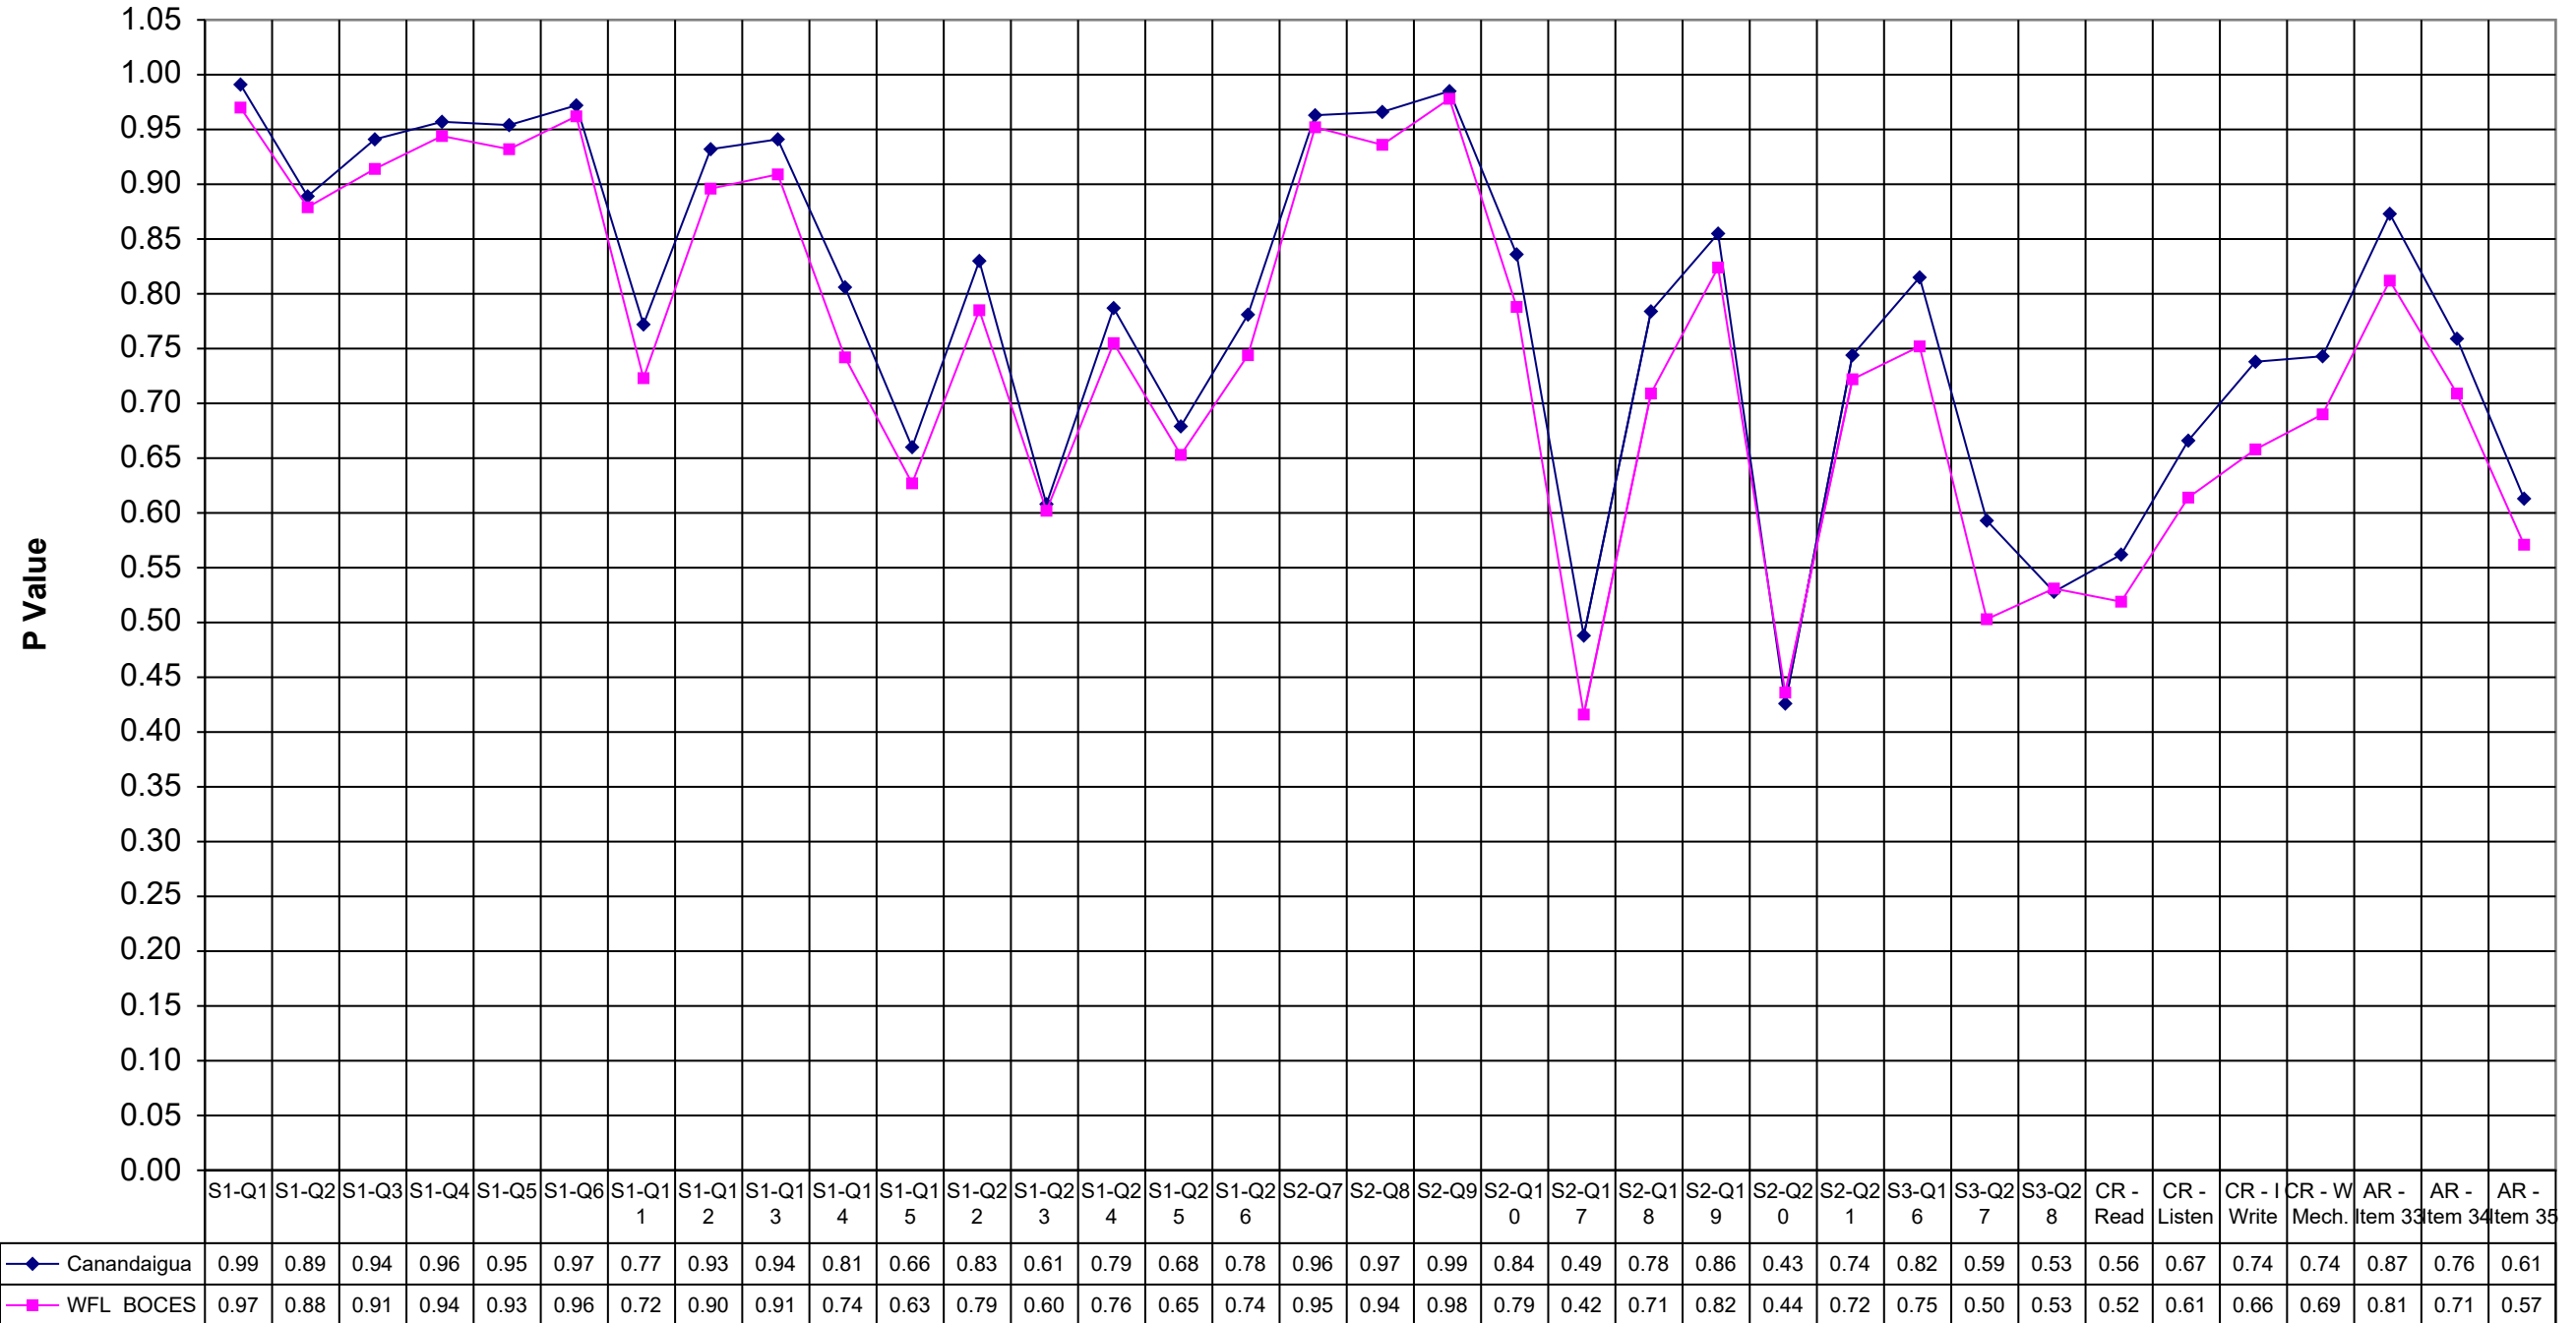

1999 Canandaigua ELA 4

Canandaigua WFL BOCES

S1-Q1	0.99	0.97
S1-Q2	0.89	0.88
S1-Q3	0.94	0.91
S1-Q4	0.96	0.94
S1-Q5	0.95	0.93
S1-Q6	0.97	0.96
S1-Q11	0.77	0.72
S1-Q12	0.93	0.90
S1-Q13	0.94	0.91
S1-Q14	0.81	0.74
S1-Q15	0.66	0.63
S1-Q22	0.83	0.79
S1-Q23	0.61	0.60
S1-Q24	0.79	0.76
S1-Q25	0.68	0.65
S1-Q26	0.78	0.74
S2-Q7	0.96	0.95
S2-Q8	0.97	0.94
S2-Q9	0.99	0.98
S2-Q10	0.84	0.79
S2-Q17	0.49	0.42
S2-Q18	0.78	0.71
S2-Q19	0.86	0.82
S2-Q20	0.43	0.44
S2-Q21	0.74	0.72
S3-Q16	0.82	0.75
S3-Q27	0.59	0.50
S3-Q28	0.53	0.53
CR - Read	0.56	0.52
CR - Listen	0.67	0.61
CR - I Write	0.74	0.66
CR - W Mech.	0.74	0.69
AR - Item 33	0.87	0.81
AR - Item 34	0.76	0.71
AR - Item 35	0.61	0.57