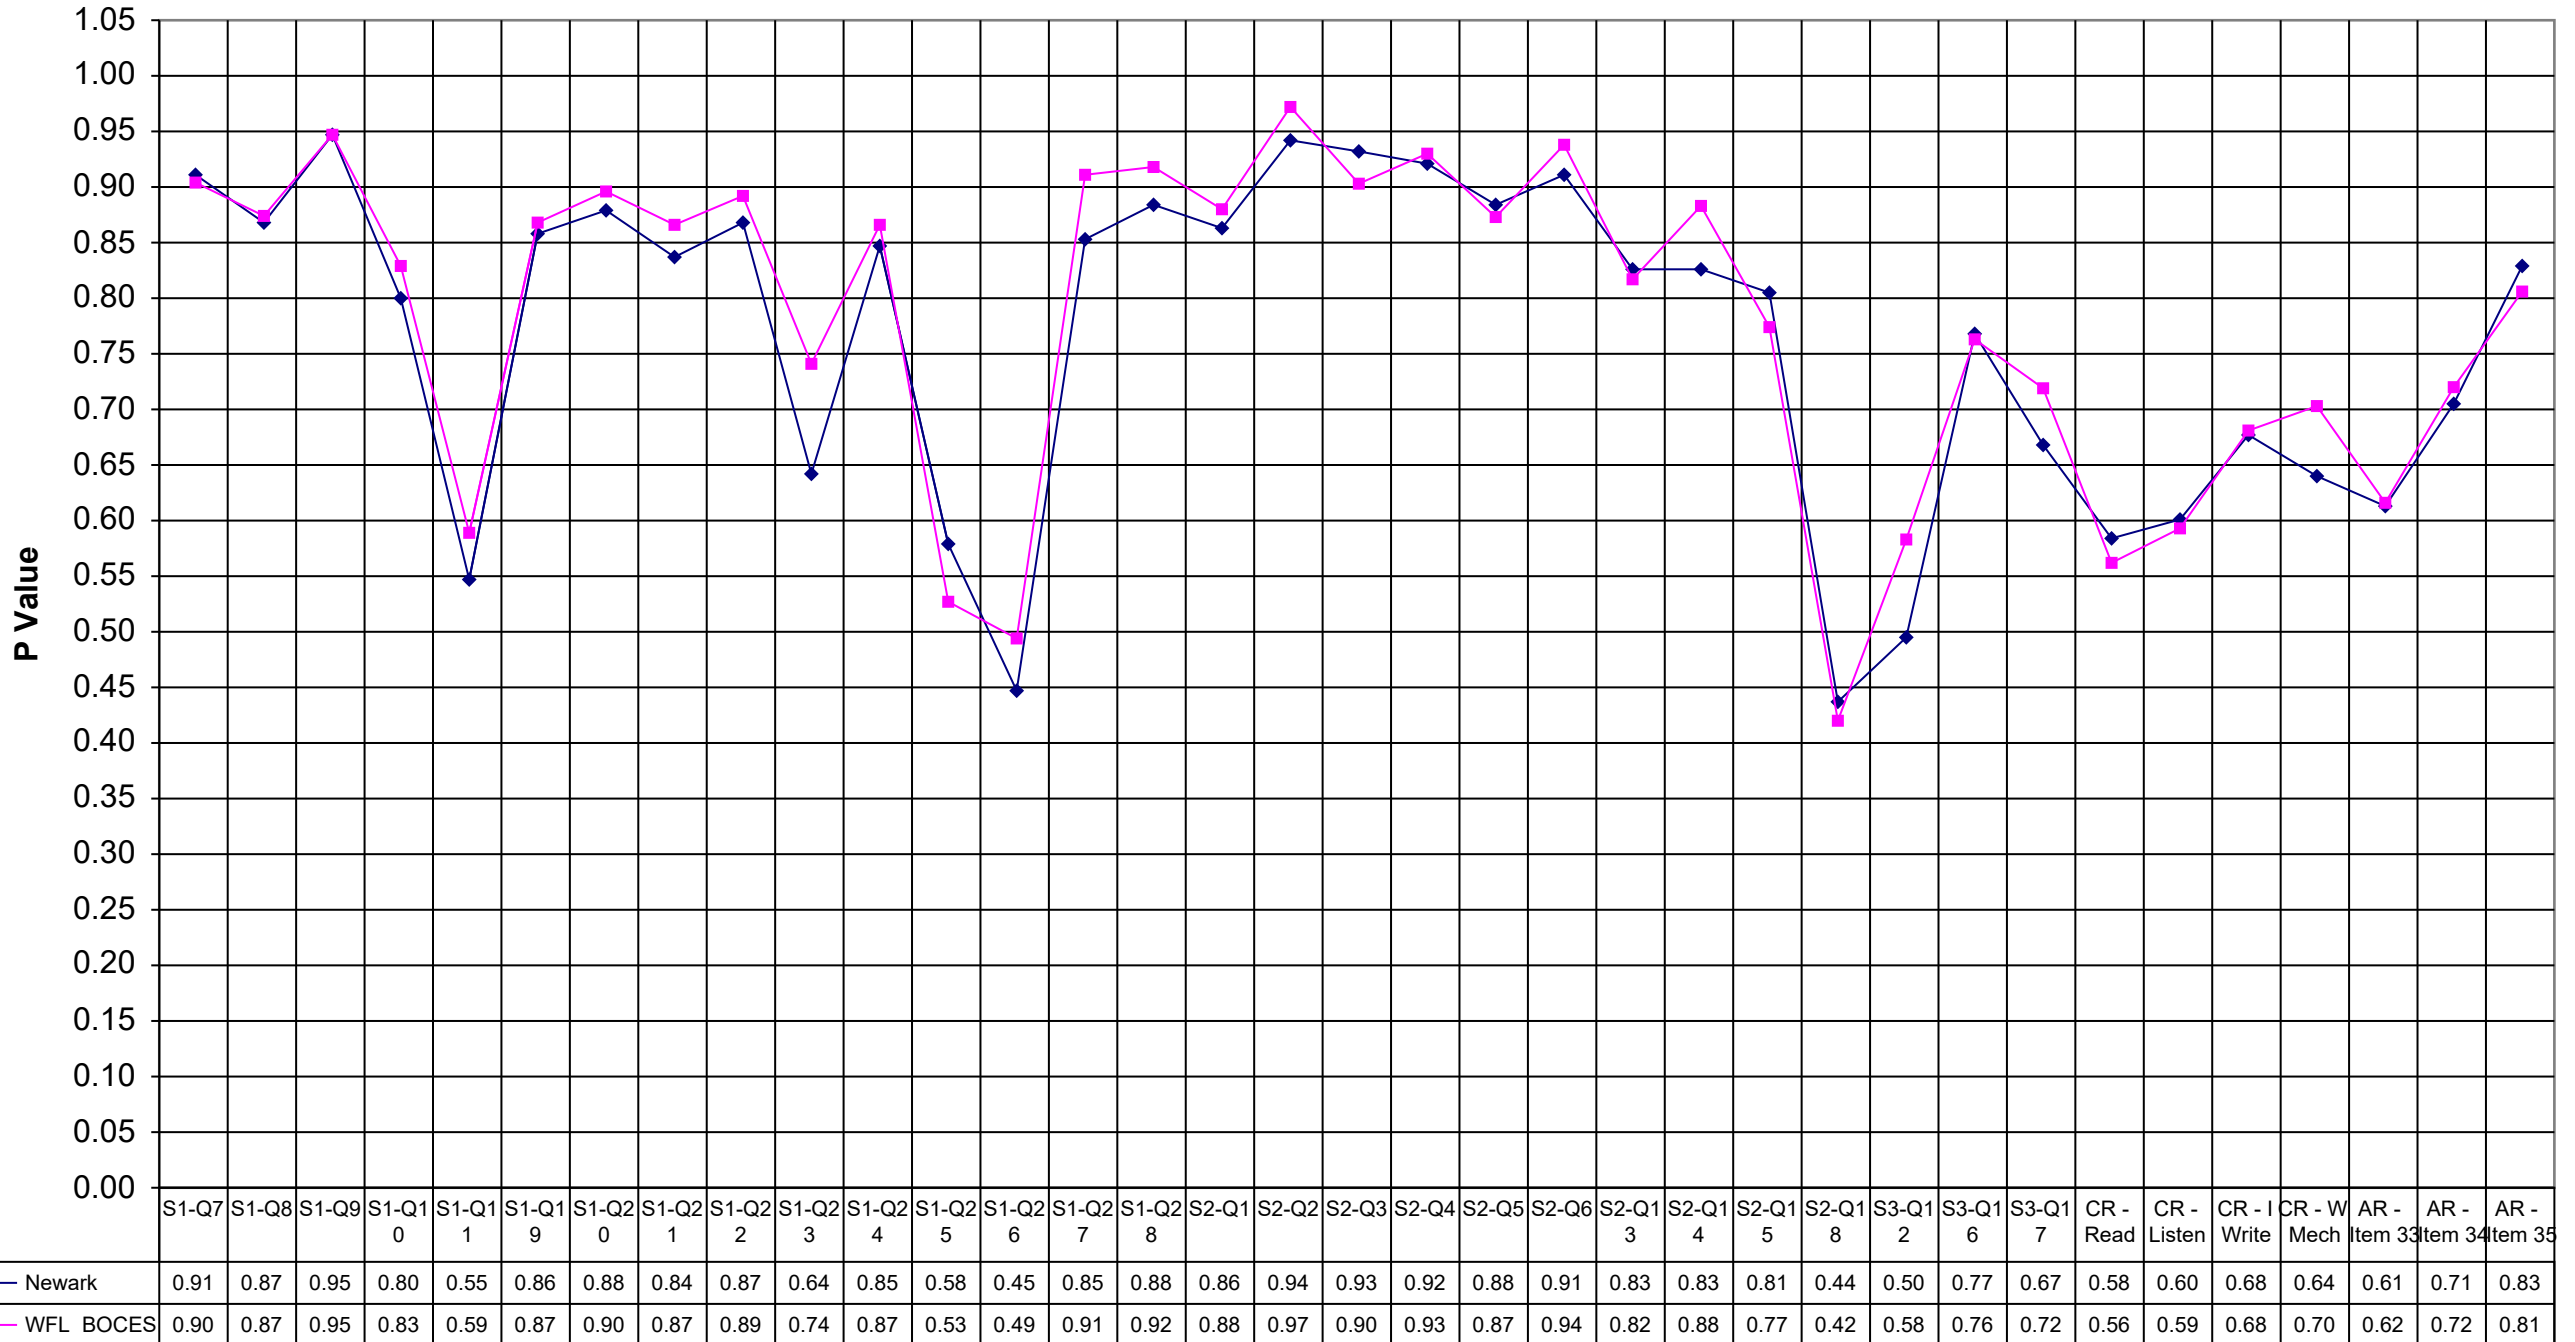

## 2000 Newark ELA 4

	Newark	WFL	BOCES
S1-Q7	0.91		0.90
S1-Q8	0.87		0.87
S1-Q9	0.95		0.95
S1-Q10	0.80		0.83
S1-Q11	0.55		0.59
S1-Q19	0.86		0.87
S1-Q20	0.88		0.90
S1-Q21	0.84		0.87
S1-Q22	0.87		0.89
S1-Q23	0.64		0.74
S1-Q24	0.85		0.87
S1-Q25	0.58		0.53
S1-Q26	0.45		0.49
S1-Q27	0.85		0.91
S1-Q28	0.88		0.92
S2-Q1	0.86		0.88
S2-Q2	0.94		0.97
S2-Q3	0.93		0.90
S2-Q4	0.92		0.93
S2-Q5	0.88		0.87
S2-Q6	0.91		0.94
S2-Q13	0.83		0.82
S2-Q14	0.83		0.88
S2-Q15	0.81		0.77
S2-Q18	0.44		0.42
S3-Q12	0.50		0.58
S3-Q16	0.77		0.76
S3-Q17	0.67		0.72
CR - Read	0.58		0.56
CR - Listen	0.60		0.59
CR - I Write	0.68		0.68
CR - W Mech	0.64		0.70
AR - Item 33	0.61		0.62
AR - Item 34	0.71		0.72
AR - Item 35	0.83		0.81