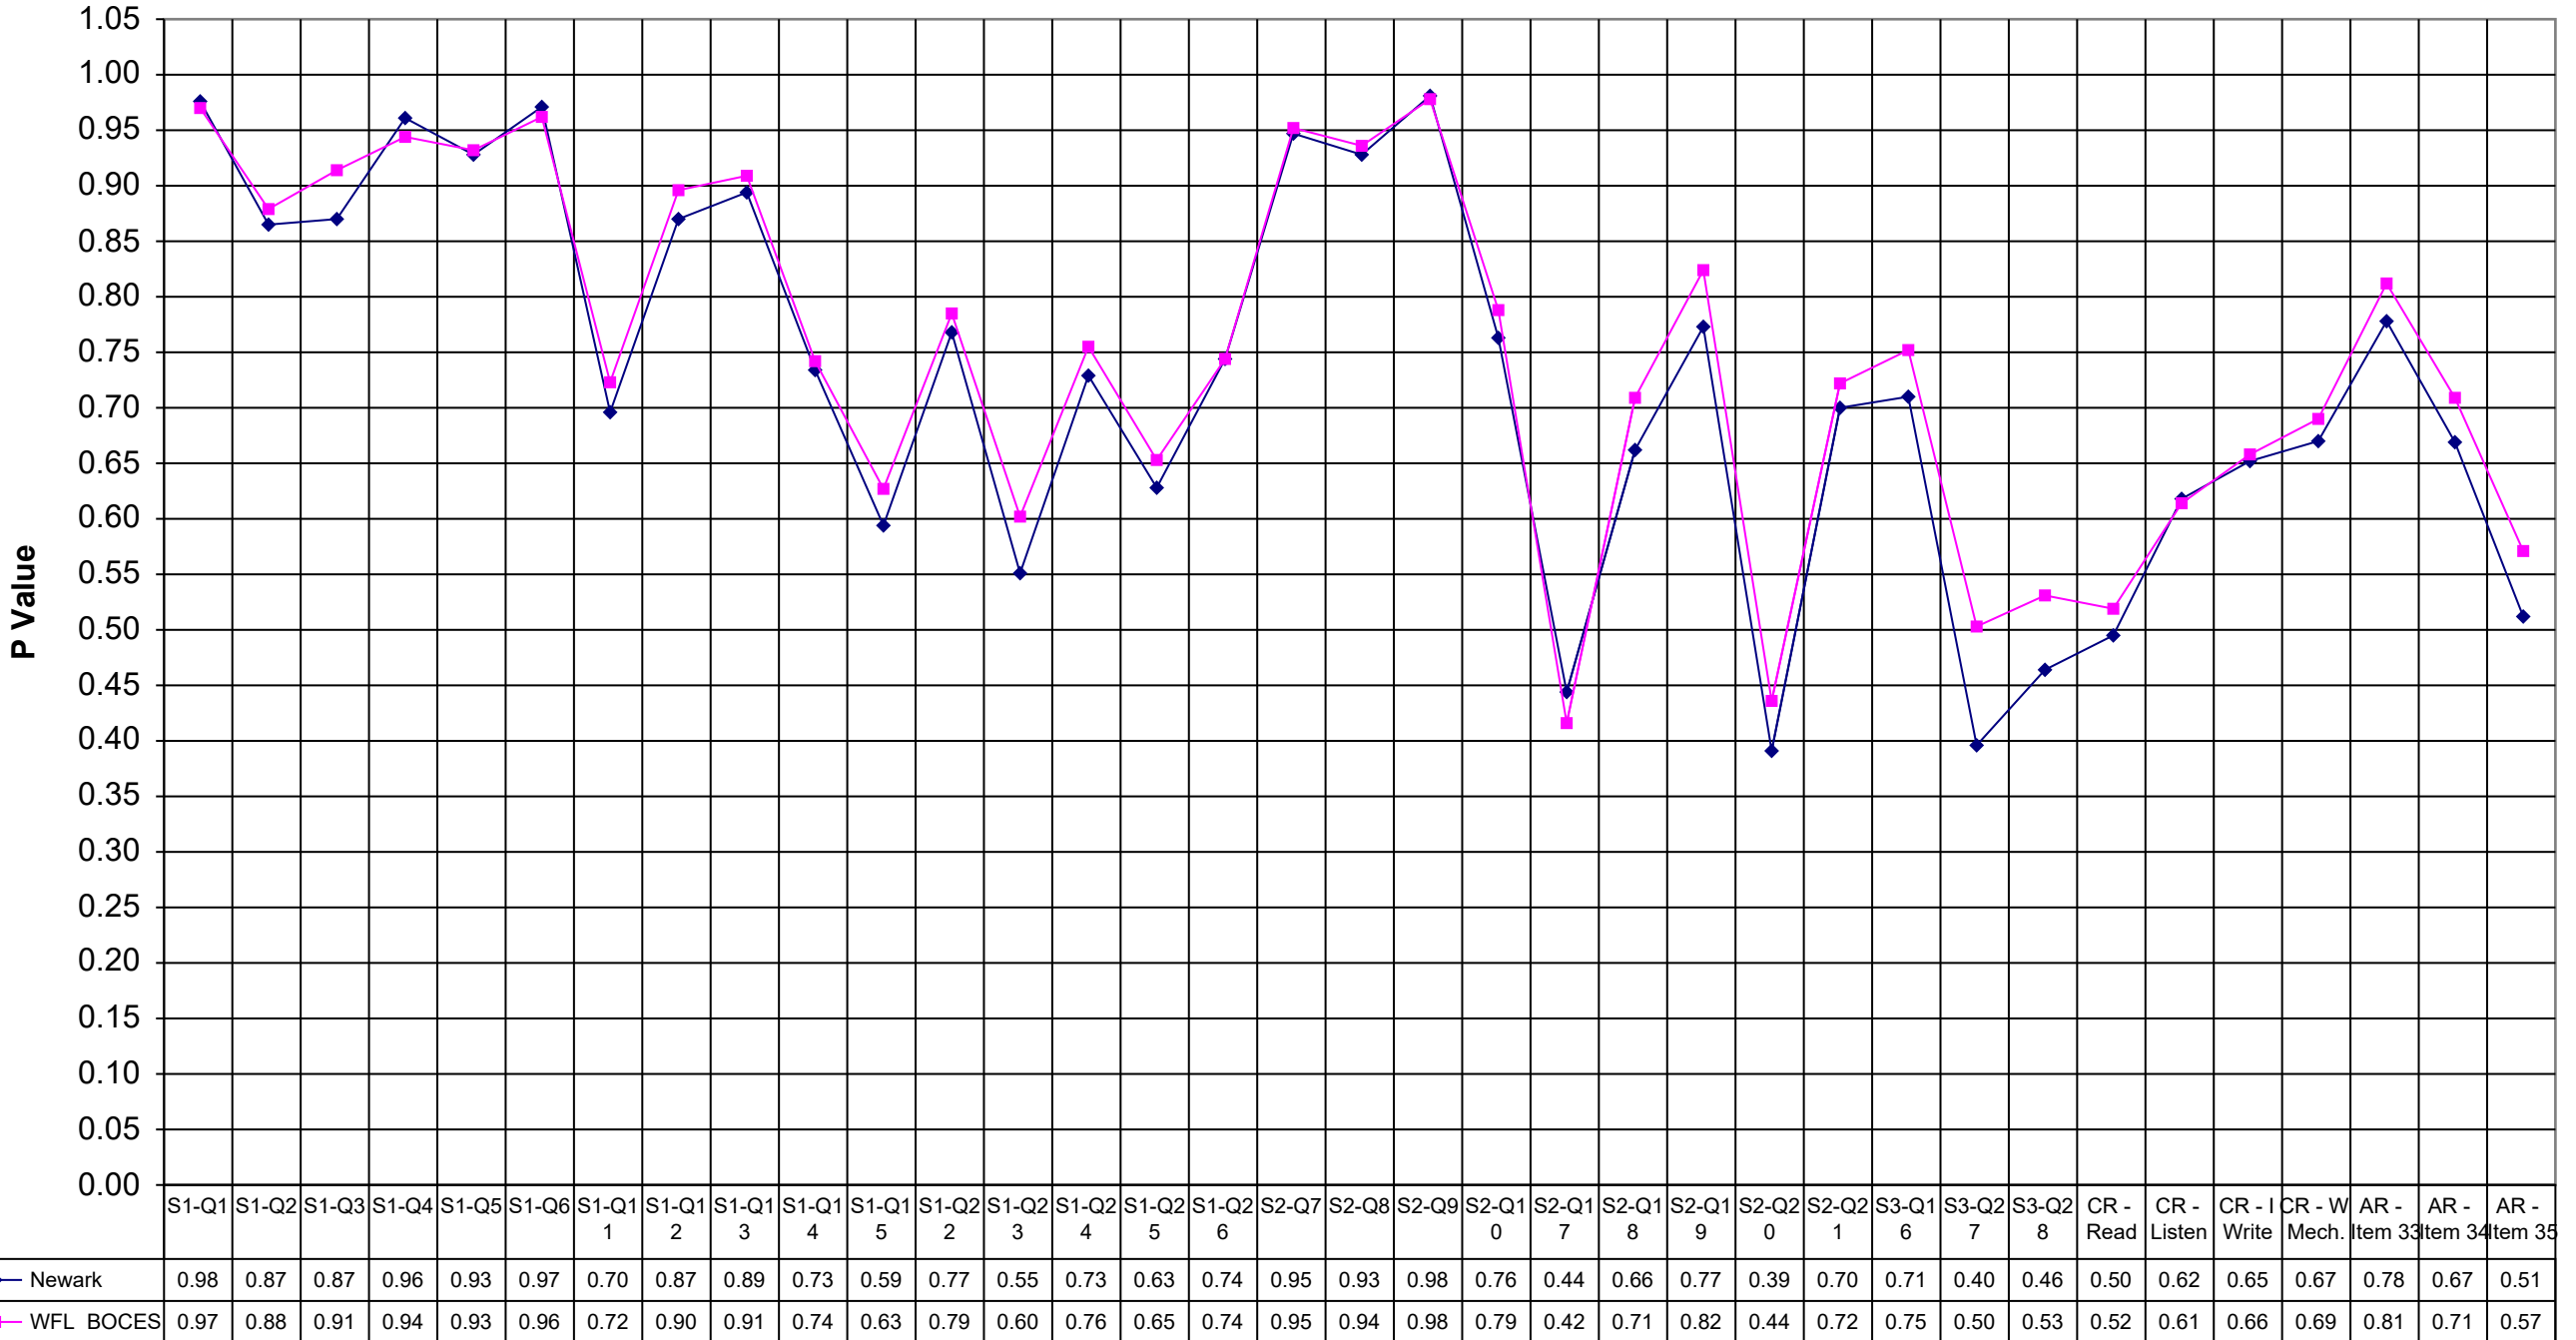

# 1999 Newark ELA 4

Newark WFL BOCES

S1-Q1	0.98	0.97
S1-Q2	0.87	0.88
S1-Q3	0.87	0.91
S1-Q4	0.96	0.94
S1-Q5	0.93	0.93
S1-Q6	0.97	0.96
S1-Q11	0.70	0.72
S1-Q12	0.87	0.90
S1-Q13	0.89	0.91
S1-Q14	0.73	0.74
S1-Q15	0.59	0.63
S1-Q22	0.77	0.79
S1-Q23	0.55	0.60
S1-Q24	0.73	0.76
S1-Q25	0.63	0.65
S1-Q26	0.74	0.74
S2-Q7	0.95	0.95
S2-Q8	0.93	0.94
S2-Q9	0.98	0.98
S2-Q10	0.76	0.79
S2-Q17	0.44	0.42
S2-Q18	0.66	0.71
S2-Q19	0.77	0.82
S2-Q20	0.39	0.44
S2-Q21	0.70	0.72
S3-Q16	0.71	0.75
S3-Q27	0.40	0.50
S3-Q28	0.46	0.53
CR - Read	0.50	0.52
CR - Listen	0.62	0.61
CR - I Write	0.65	0.66
CR - W Mech.	0.67	0.69
AR - Item 33	0.78	0.81
AR - Item 34	0.67	0.71
AR - Item 35	0.51	0.57