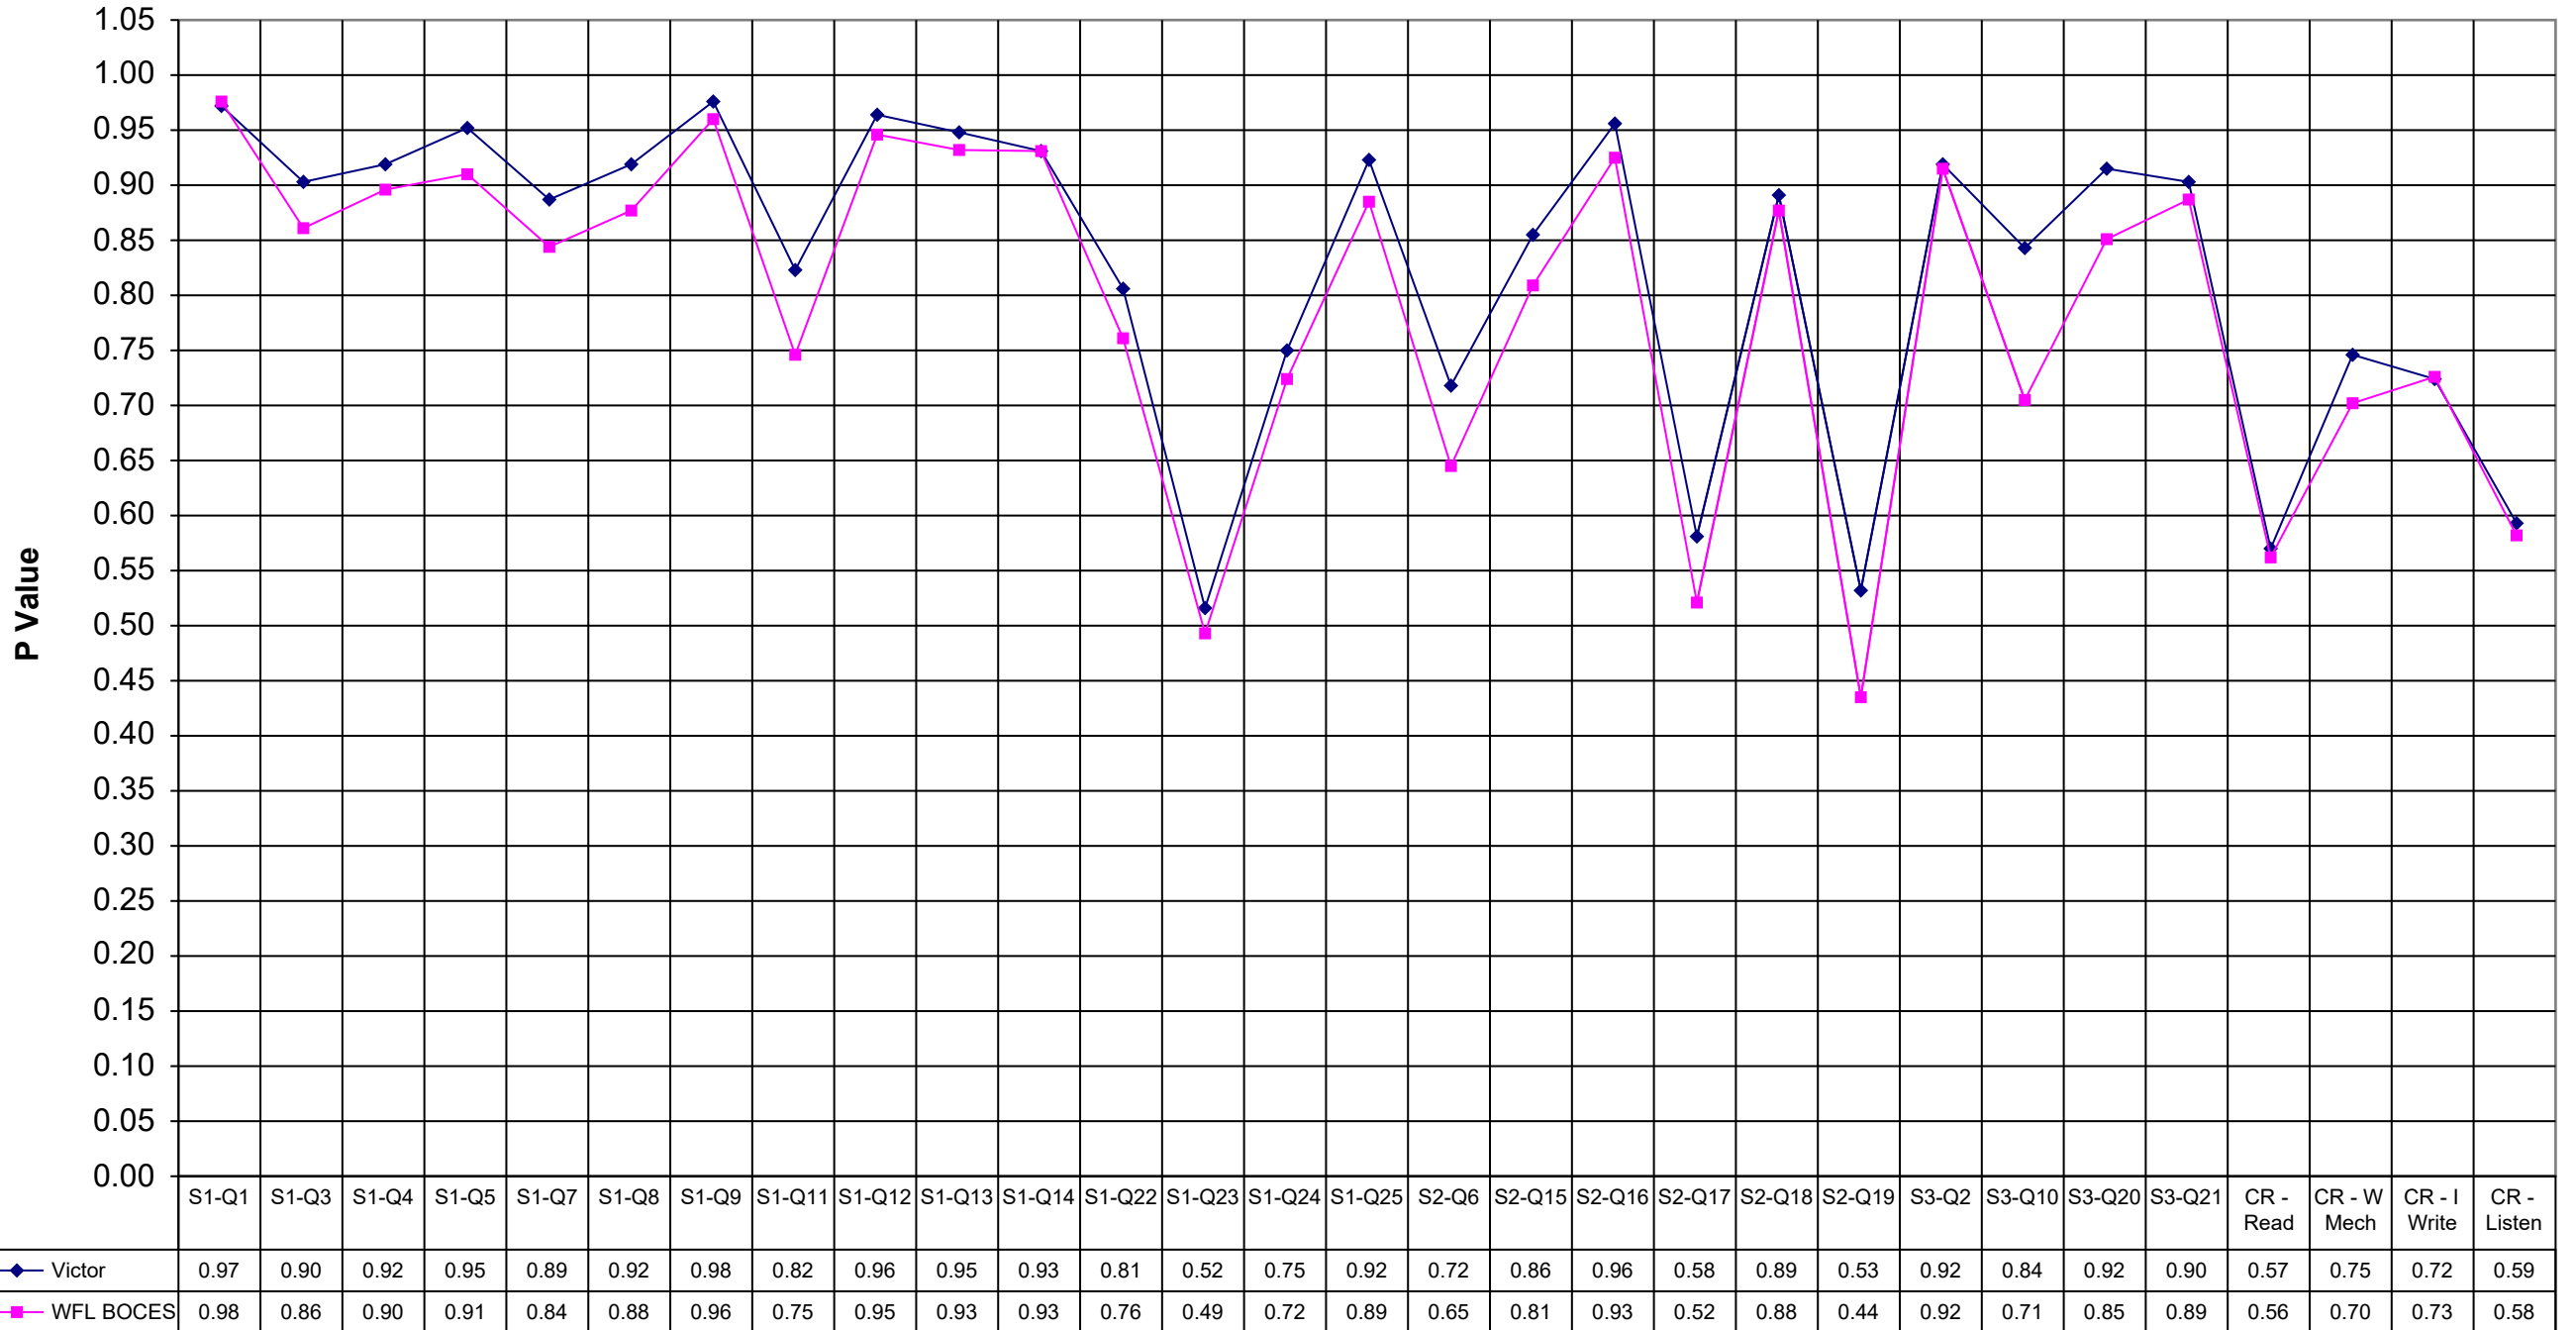

2000 Victor ELA 8

	Victor	WFL BOCES
S1-Q1	0.97	0.98
S1-Q3	0.90	0.86
S1-Q4	0.92	0.90
S1-Q5	0.95	0.91
S1-Q7	0.89	0.84
S1-Q8	0.92	0.88
S1-Q9	0.98	0.96
S1-Q11	0.82	0.75
S1-Q12	0.96	0.95
S1-Q13	0.95	0.93
S1-Q14	0.93	0.93
S1-Q22	0.81	0.76
S1-Q23	0.52	0.49
S1-Q24	0.75	0.72
S1-Q25	0.92	0.89
S2-Q6	0.72	0.65
S2-Q15	0.86	0.81
S2-Q16	0.96	0.93
S2-Q17	0.58	0.52
S2-Q18	0.89	0.88
S2-Q19	0.53	0.44
S3-Q2	0.92	0.92
S3-Q10	0.84	0.71
S3-Q20	0.92	0.85
S3-Q21	0.90	0.89
CR - Read	0.57	0.56
CR - W Mech	0.75	0.70
CR - I Write	0.72	0.73
CR - Listen	0.59	0.58