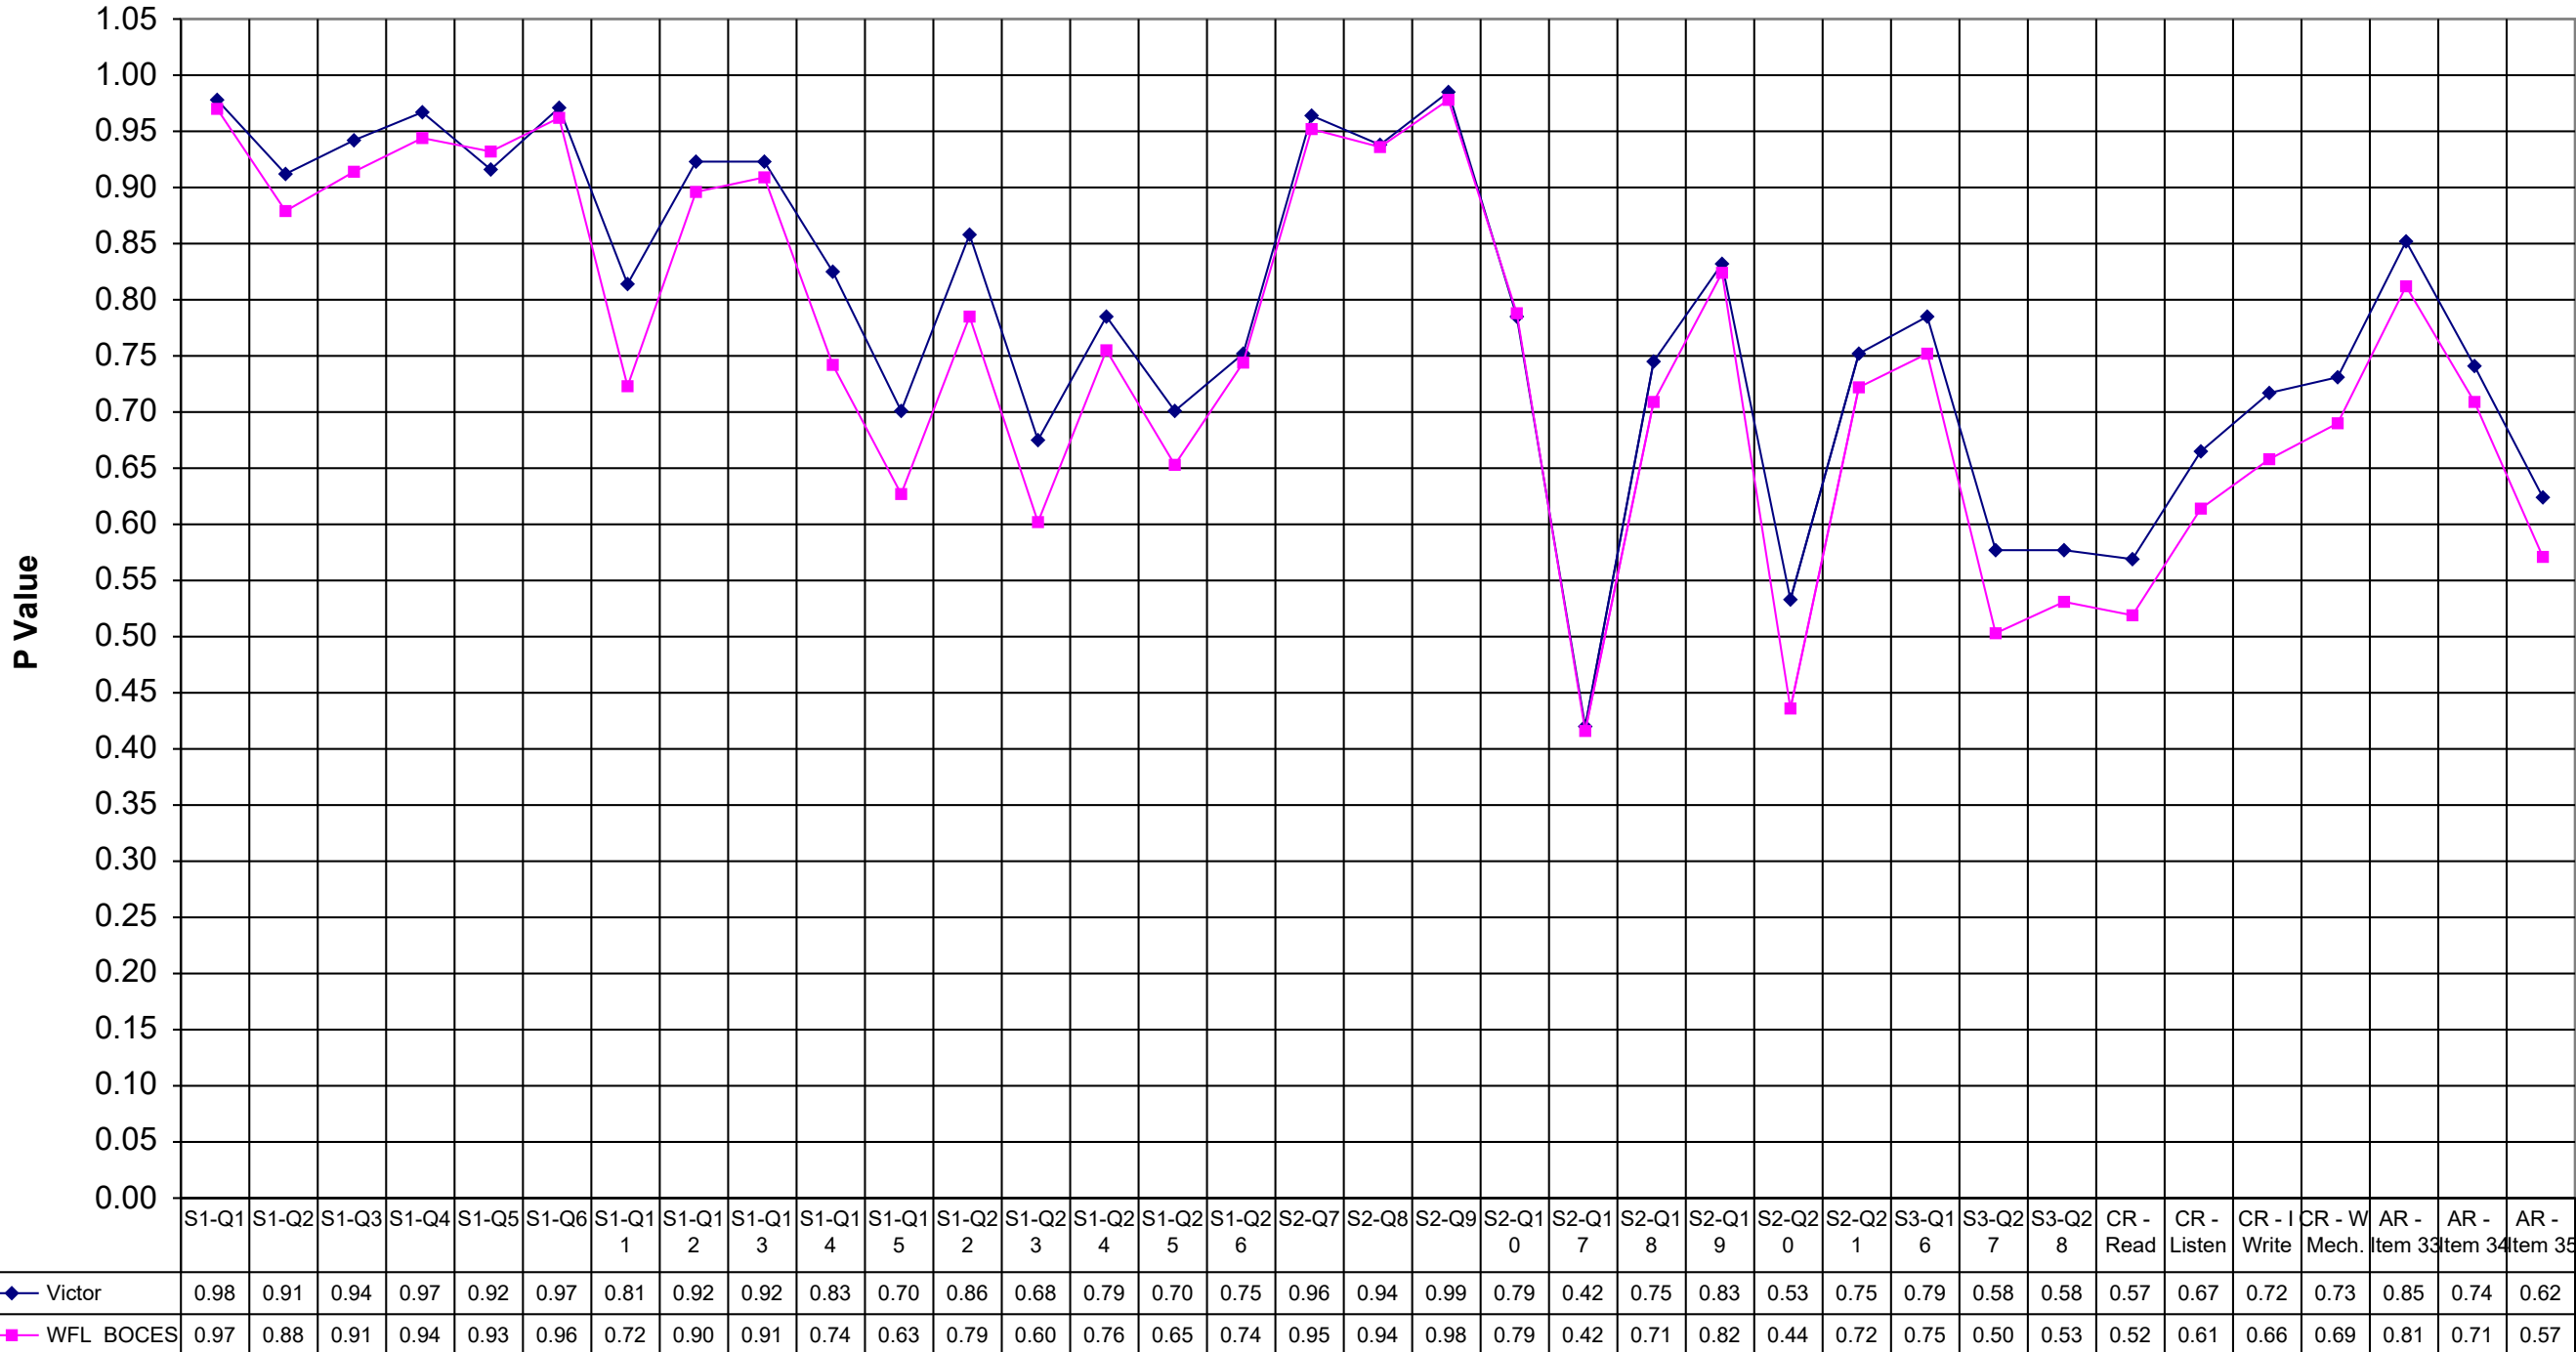

1999 Victor ELA 4

	Victor	WFL	BOCES
S1-Q1	0.98		0.97
S1-Q2	0.91		0.88
S1-Q3	0.94		0.91
S1-Q4	0.97		0.94
S1-Q5	0.92		0.93
S1-Q6	0.97		0.96
S1-Q11	0.81		0.72
S1-Q12	0.92		0.90
S1-Q13	0.92		0.91
S1-Q14	0.83		0.74
S1-Q15	0.70		0.63
S1-Q22	0.86		0.79
S1-Q23	0.68		0.60
S1-Q24	0.79		0.76
S1-Q25	0.70		0.65
S1-Q26	0.75		0.74
S2-Q7	0.96		0.95
S2-Q8	0.94		0.94
S2-Q9	0.99		0.98
S2-Q10	0.79		0.79
S2-Q17	0.42		0.42
S2-Q18	0.75		0.71
S2-Q19	0.83		0.82
S2-Q20	0.53		0.44
S2-Q21	0.75		0.72
S3-Q16	0.79		0.75
S3-Q27	0.58		0.50
S3-Q28	0.58		0.53
CR - Read	0.57		0.52
CR - Listen	0.67		0.61
CR - I Write	0.72		0.66
CR - W Mech.	0.73		0.69
AR - Item 33	0.85		0.81
AR - Item 34	0.74		0.71
AR - Item 35	0.62		0.57