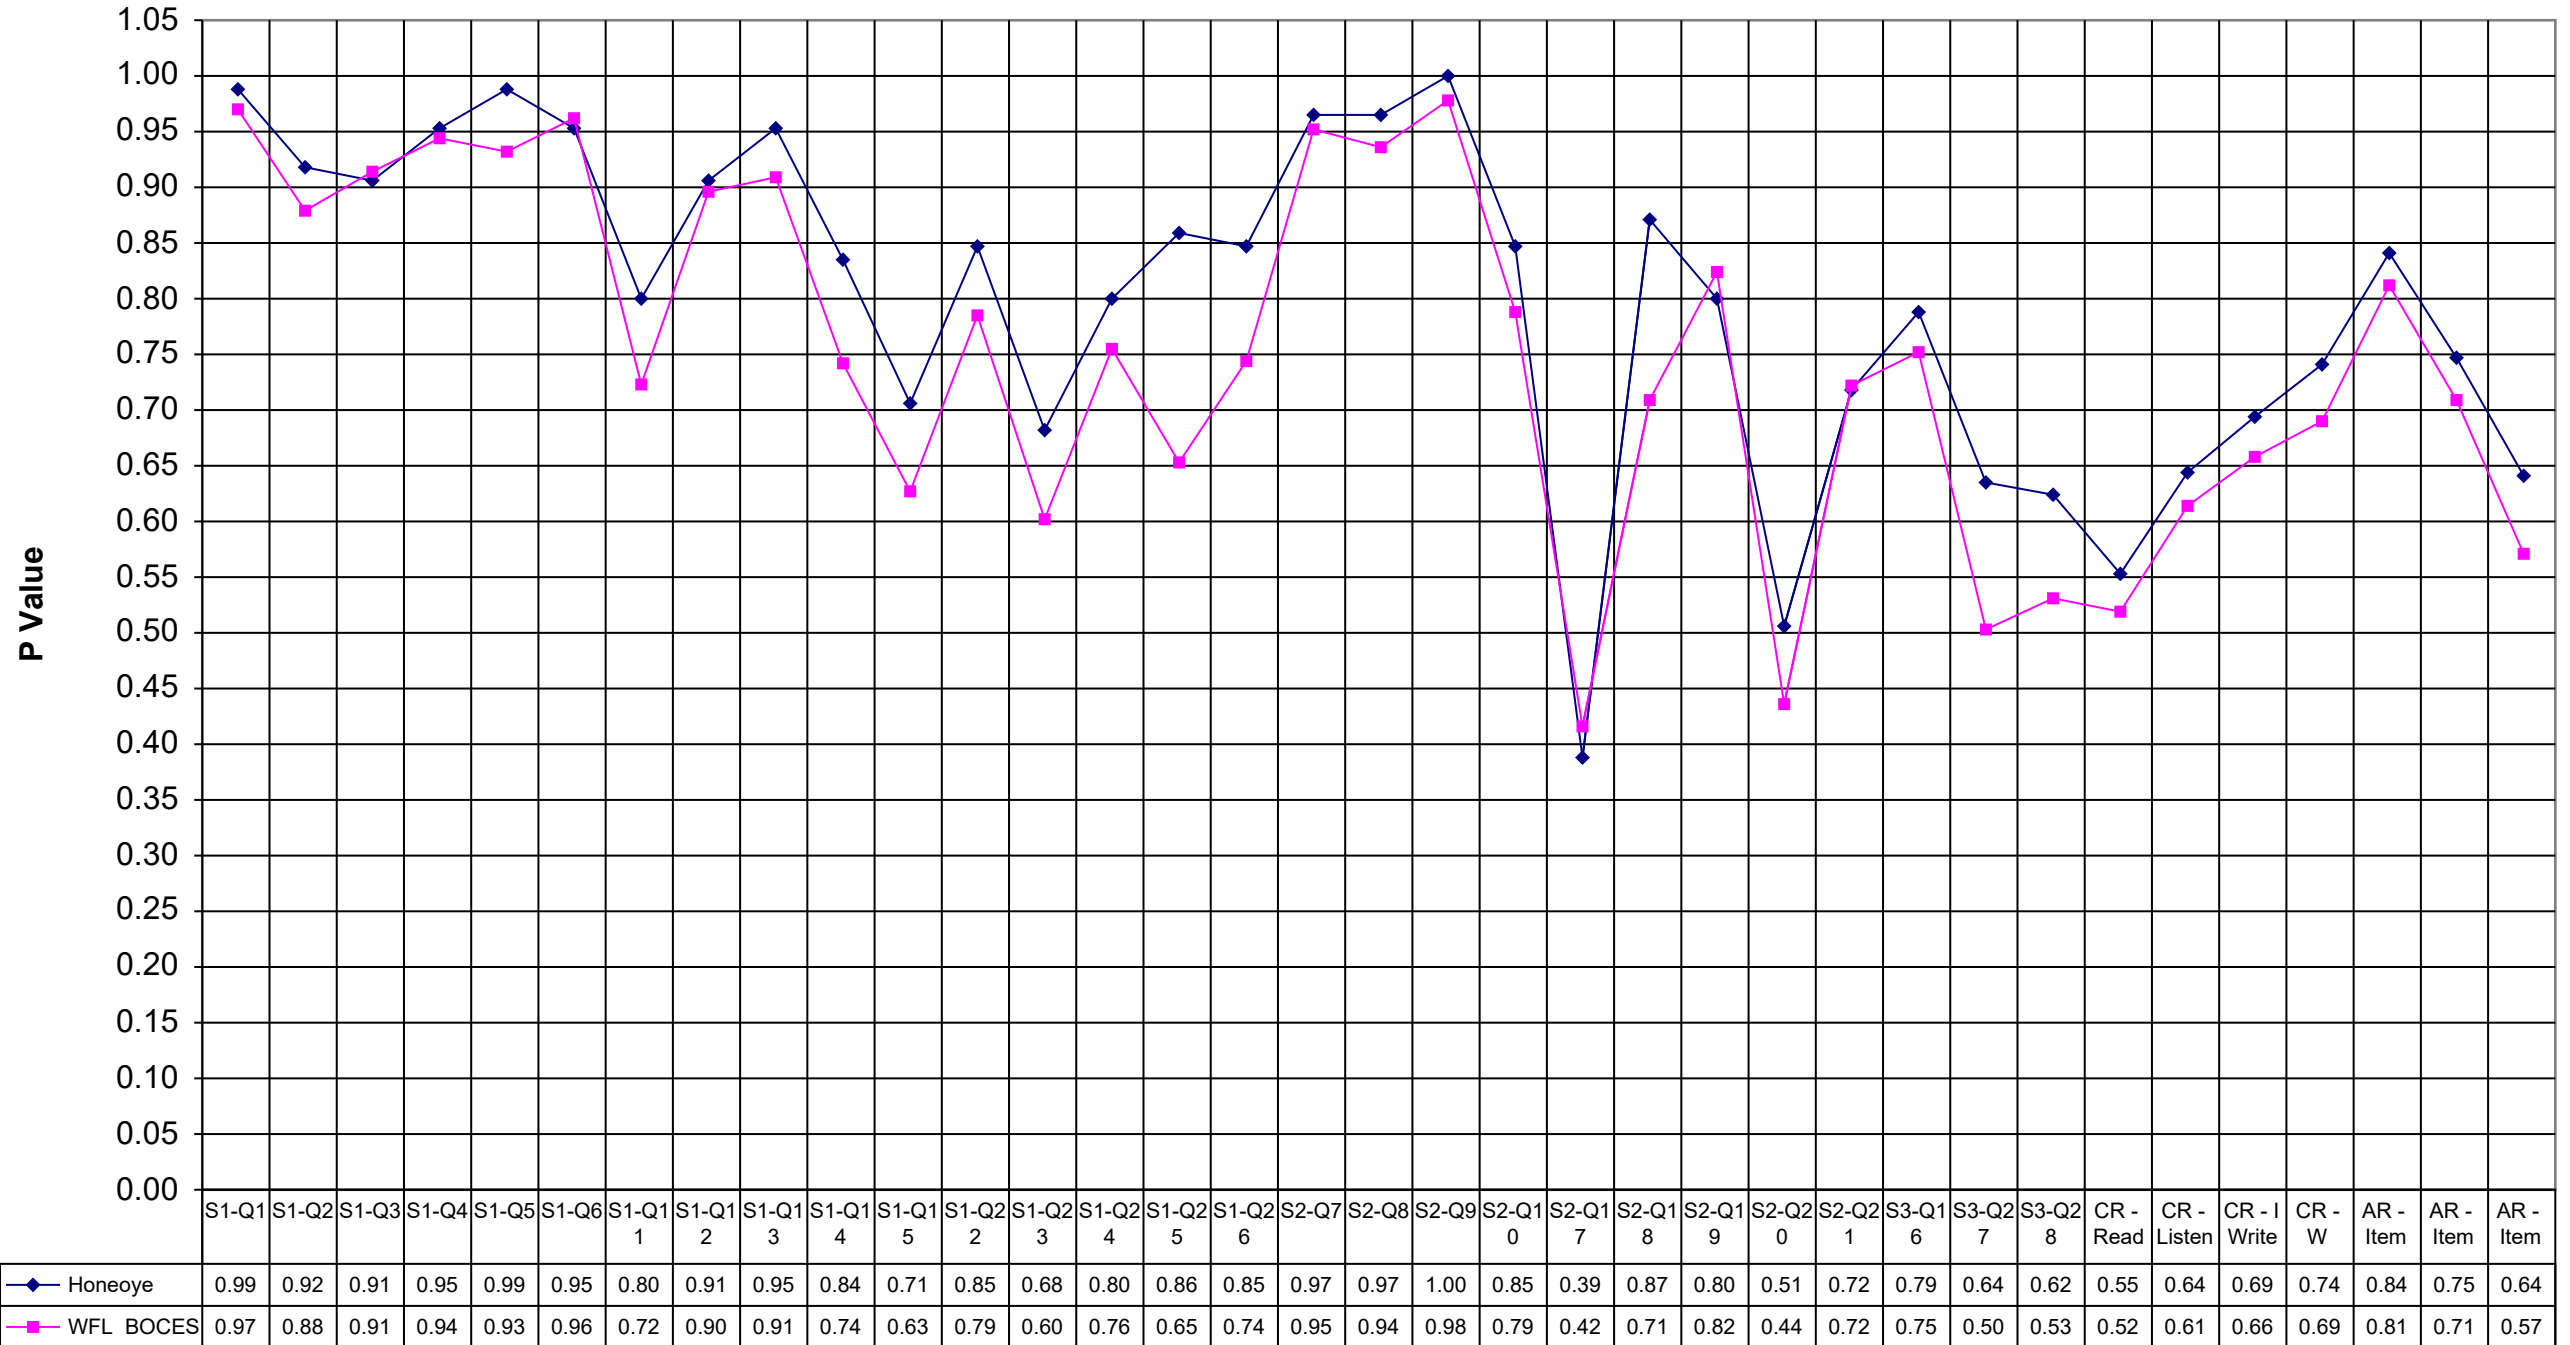

1999 Honeoye ELA 4

Honeoye WFL BOCES

S1-Q1	0.99	0.97
S1-Q2	0.92	0.88
S1-Q3	0.91	0.91
S1-Q4	0.95	0.94
S1-Q5	0.99	0.93
S1-Q6	0.95	0.96
S1-Q11	0.80	0.72
S1-Q12	0.91	0.90
S1-Q13	0.95	0.91
S1-Q14	0.84	0.74
S1-Q15	0.71	0.63
S1-Q22	0.85	0.79
S1-Q23	0.68	0.60
S1-Q24	0.80	0.76
S1-Q25	0.86	0.65
S1-Q26	0.85	0.74
S2-Q7	0.97	0.95
S2-Q8	0.97	0.94
S2-Q9	1.00	0.98
S2-Q10	0.85	0.79
S2-Q17	0.39	0.42
S2-Q18	0.87	0.71
S2-Q19	0.80	0.82
S2-Q20	0.51	0.44
S2-Q21	0.72	0.72
S3-Q16	0.79	0.75
S3-Q27	0.64	0.50
S3-Q28	0.62	0.53
CR - Read	0.55	0.52
CR - Listen	0.64	0.61
CR - I Write	0.69	0.66
CR - W Mech.	0.74	0.69
AR - Item 33	0.84	0.81
AR - Item 34	0.75	0.71
AR - Item 35	0.64	0.57