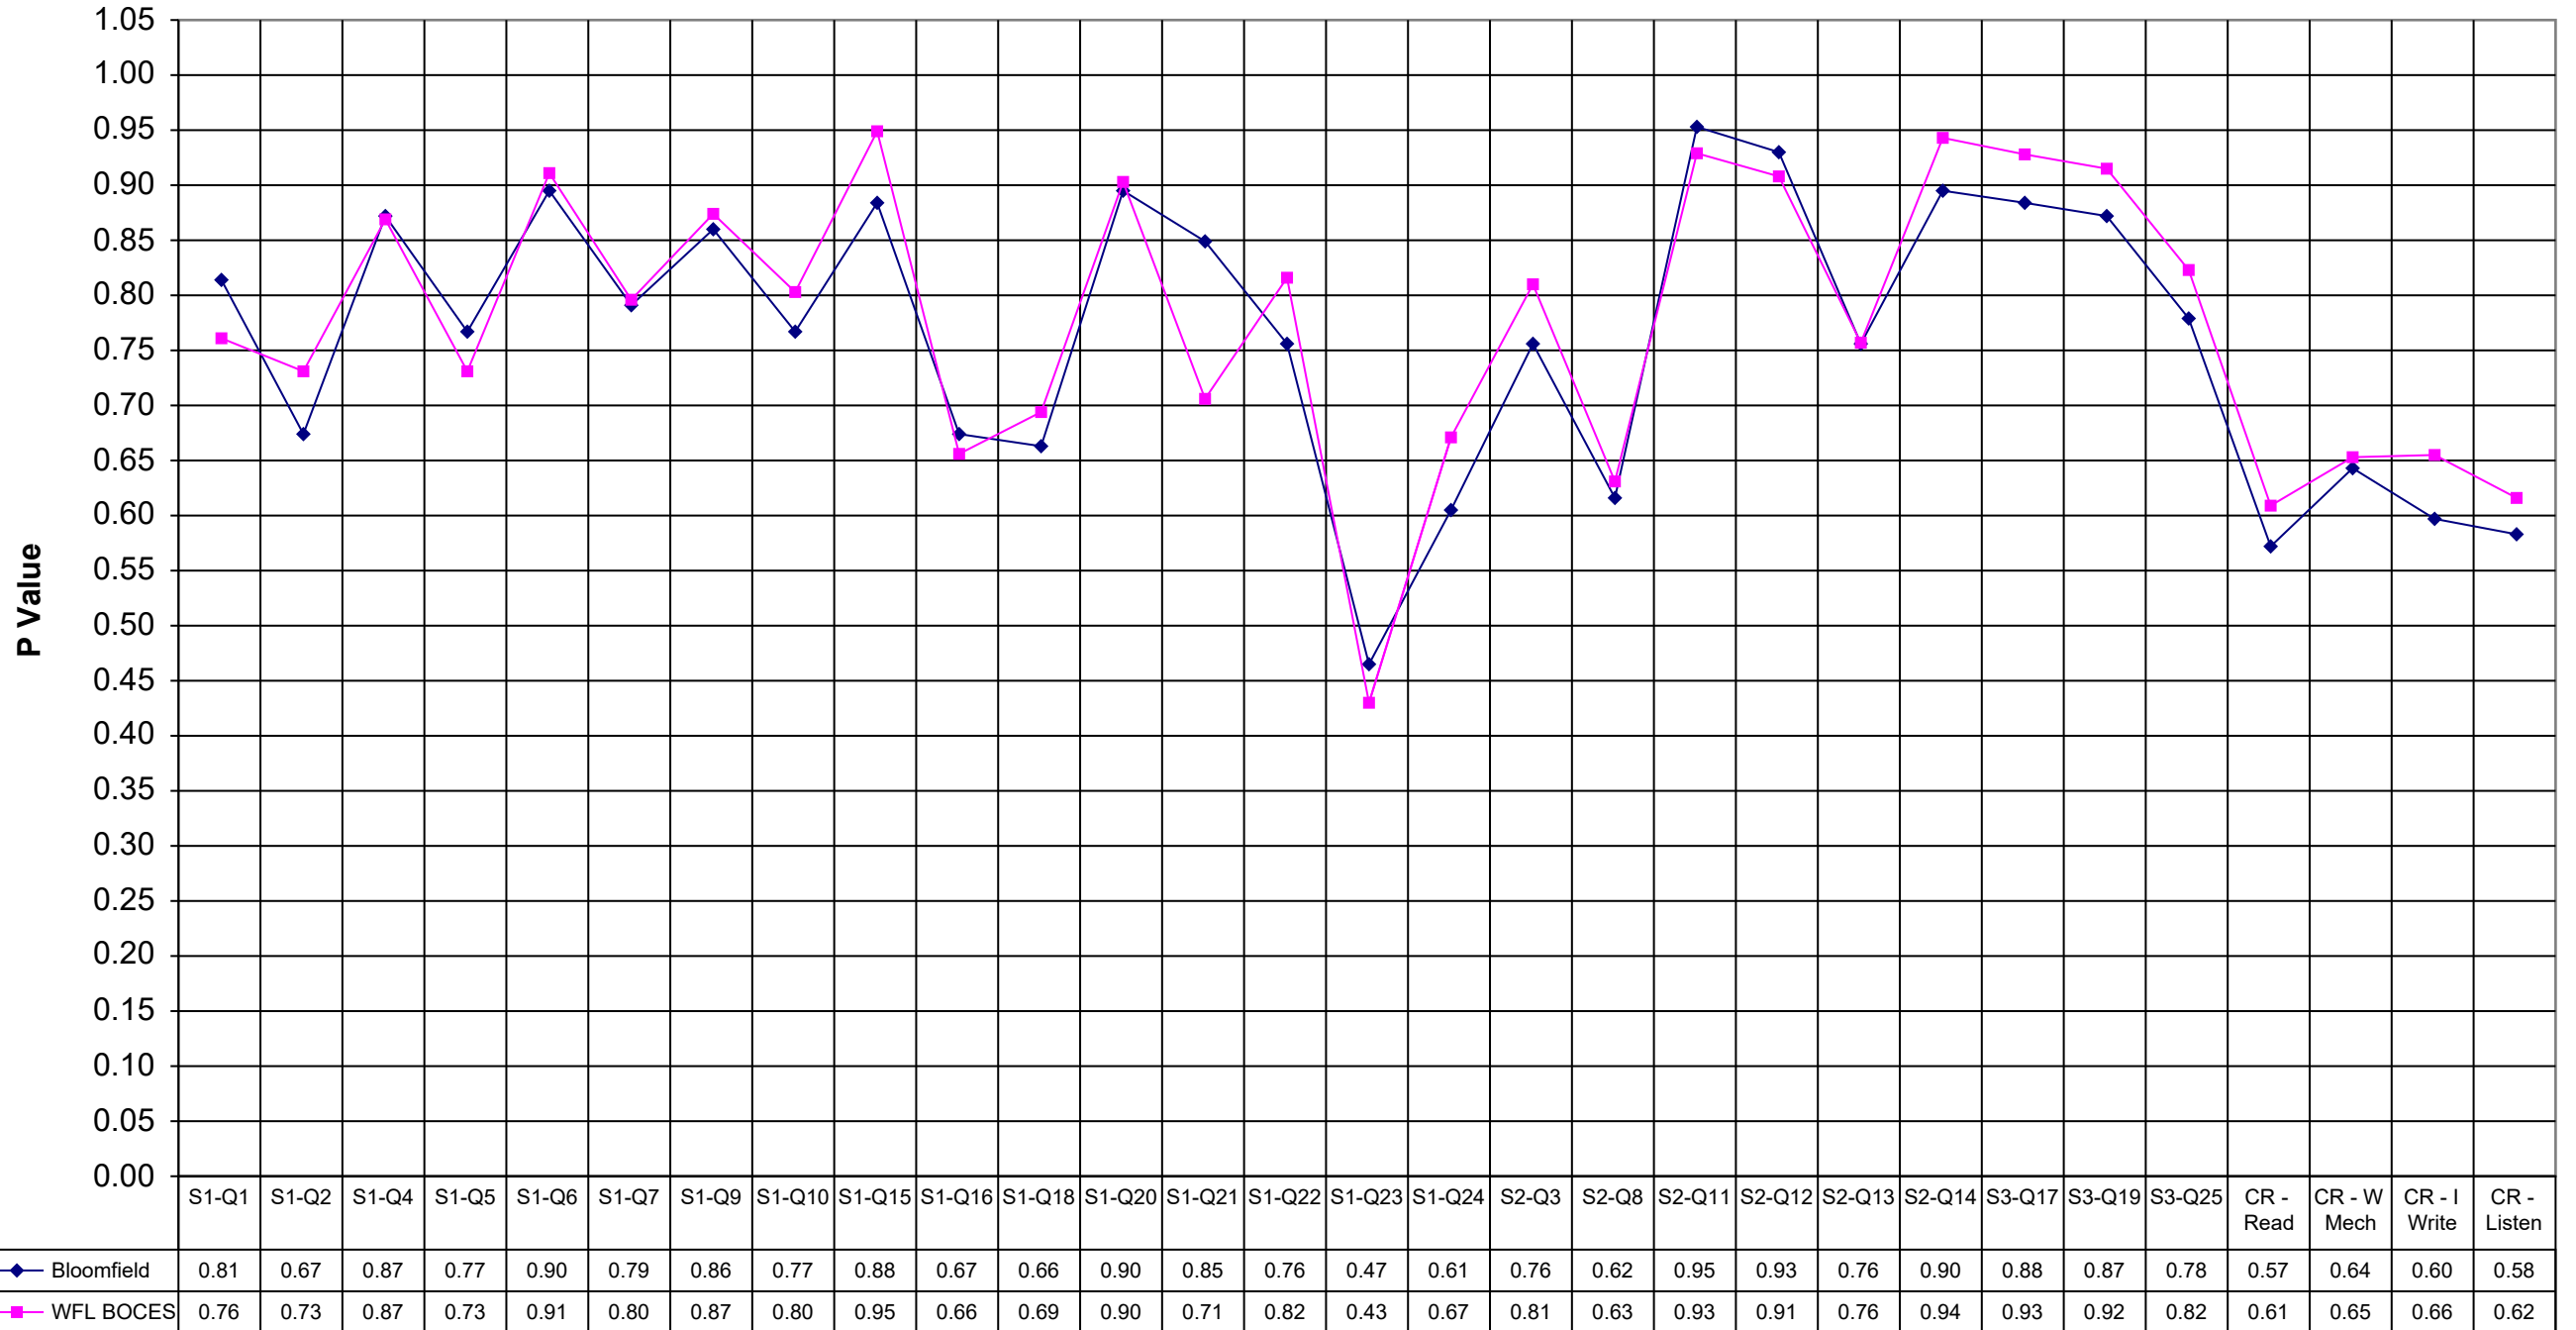

1999 Bloomfield ELA 8

Bloomfield WFL BOCES

S1-Q1	0.81	0.76
S1-Q2	0.67	0.73
S1-Q4	0.87	0.87
S1-Q5	0.77	0.73
S1-Q6	0.90	0.91
S1-Q7	0.79	0.80
S1-Q9	0.86	0.87
S1-Q10	0.77	0.80
S1-Q15	0.88	0.95
S1-Q16	0.67	0.66
S1-Q18	0.66	0.69
S1-Q20	0.90	0.90
S1-Q21	0.85	0.71
S1-Q22	0.76	0.82
S1-Q23	0.47	0.43
S1-Q24	0.61	0.67
S2-Q3	0.76	0.81
S2-Q8	0.62	0.63
S2-Q11	0.95	0.93
S2-Q12	0.93	0.91
S2-Q13	0.76	0.76
S2-Q14	0.90	0.94
S3-Q17	0.88	0.93
S3-Q19	0.87	0.92
S3-Q25	0.78	0.82
CR - Read	0.57	0.61
CR - W Mech	0.64	0.65
CR - I Write	0.60	0.66
CR - Listen	0.58	0.62