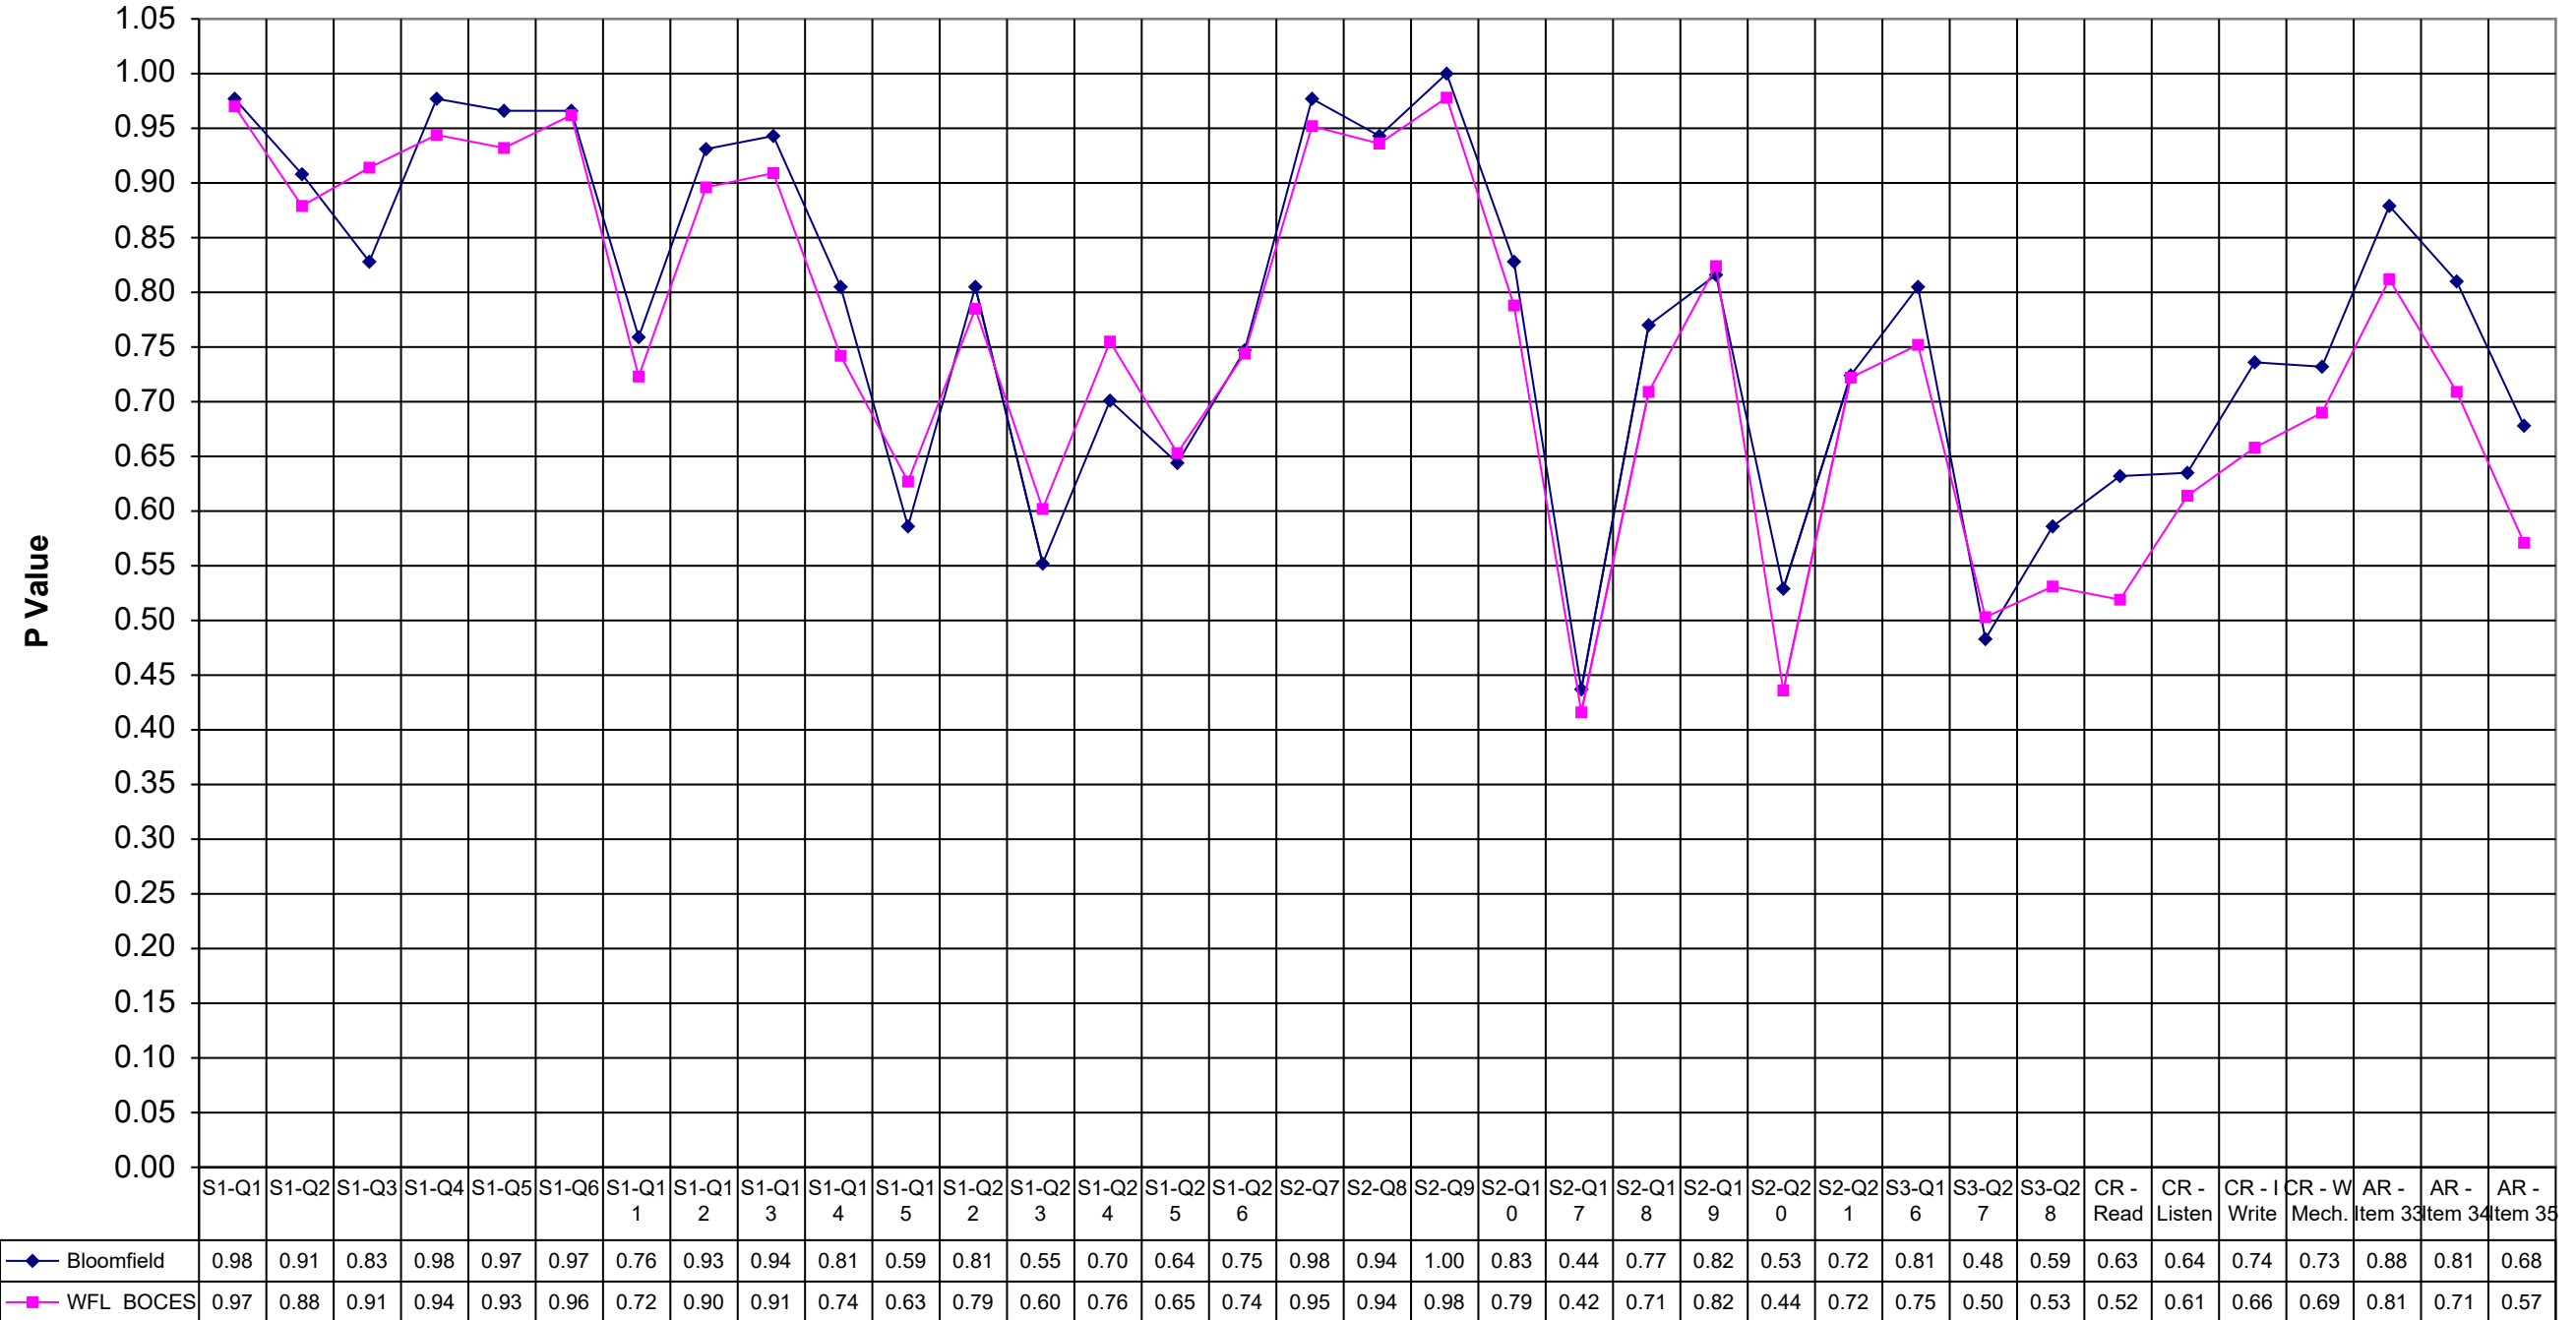

1999 Bloomfield ELA 4

	Bloomfield	WFL	BOCES
S1-Q1	0.98		0.97
S1-Q2	0.91		0.88
S1-Q3	0.83		0.91
S1-Q4	0.98		0.94
S1-Q5	0.97		0.93
S1-Q6	0.97		0.96
S1-Q11	0.76		0.72
S1-Q12	0.93		0.90
S1-Q13	0.94		0.91
S1-Q14	0.81		0.74
S1-Q15	0.59		0.63
S1-Q22	0.81		0.79
S1-Q23	0.55		0.60
S1-Q24	0.70		0.76
S1-Q25	0.64		0.65
S1-Q26	0.75		0.74
S2-Q7	0.98		0.95
S2-Q8	0.94		0.94
S2-Q9	1.00		0.98
S2-Q10	0.83		0.79
S2-Q17	0.44		0.42
S2-Q18	0.77		0.71
S2-Q19	0.82		0.82
S2-Q20	0.53		0.44
S2-Q21	0.72		0.72
S3-Q16	0.81		0.75
S3-Q27	0.48		0.50
S3-Q28	0.59		0.53
CR - Read	0.63		0.52
CR - Listen	0.64		0.61
CR - I Write	0.74		0.66
CR - W Mech.	0.73		0.69
AR - Item 33	0.88		0.81
AR - Item 34	0.81		0.71
AR - Item 35	0.68		0.57