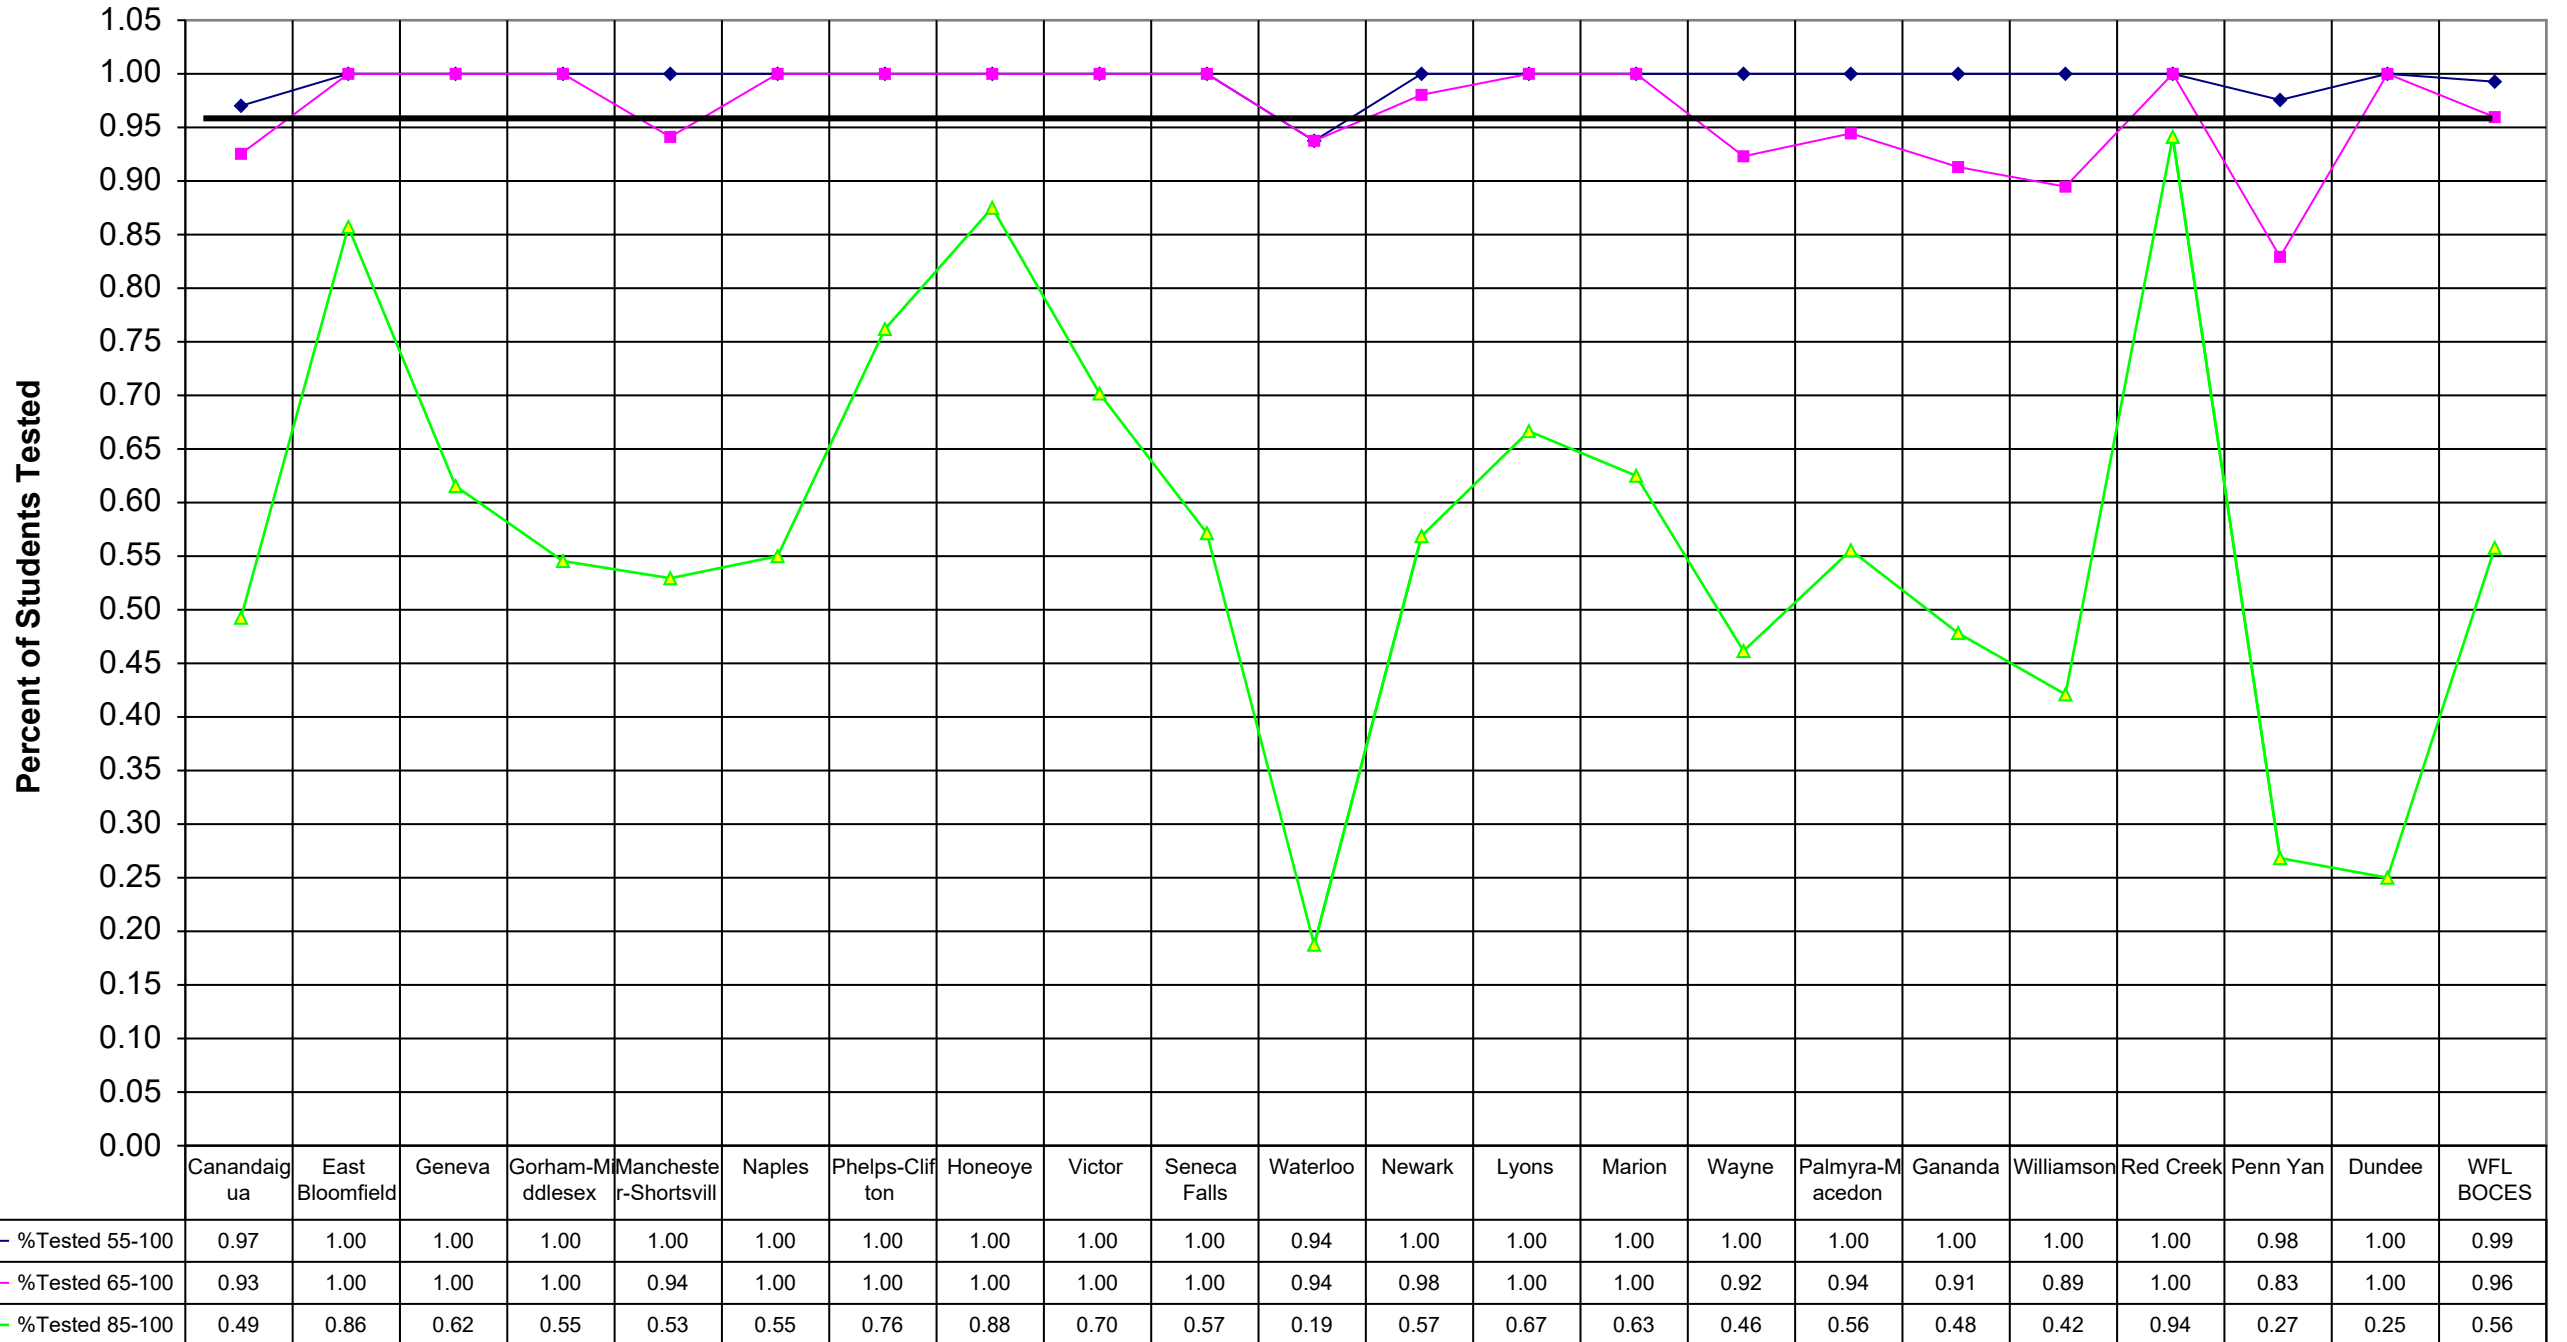

1999 Regents French

District	%Tested 55-100	%Tested 65-100	%Tested 85-100	Tested 55-100	65-100	85-100
Canandaigua	0.97	0.93	0.49	67	65	62
East Bloomfield	1.00	1.00	0.86	7	7	7
Geneva	1.00	1.00	0.62	26	26	26
Gorham-Middlesex	1.00	1.00	0.55	11	11	11
Manchester-Shortsville	1.00	0.94	0.53	17	17	16
Naples	1.00	1.00	0.55	20	20	20
Phelps-Clifton Springs	1.00	1.00	0.76	42	42	42
Honeoye	1.00	1.00	0.88	16	16	16
Victor	1.00	1.00	0.70	57	57	57
Seneca Falls	1.00	1.00	0.57	35	35	35
Waterloo	0.94	0.94	0.19	16	15	15
Newark	1.00	0.98	0.57	51	51	50
Lyons	1.00	1.00	0.67	12	12	12
Marion	1.00	1.00	0.63	8	8	8
Wayne	1.00	0.92	0.46	26	26	24
Palmyra-Macedon	1.00	0.94	0.56	18	18	17
Gananda	1.00	0.91	0.48	23	23	21
Williamson	1.00	0.89	0.42	19	19	17
Red Creek	1.00	1.00	0.94	17	17	17
Penn Yan	0.98	0.83	0.27	41	40	34
Dundee	1.00	1.00	0.25	16	16	16
WFL BOCES	0.99	0.96	0.56	545	541	523
North Rose-Wolcott	0.00	0.00	0.00	2		

85-100

33

6

16

6

9

11

32

14

40

20

3

29

8

5

12