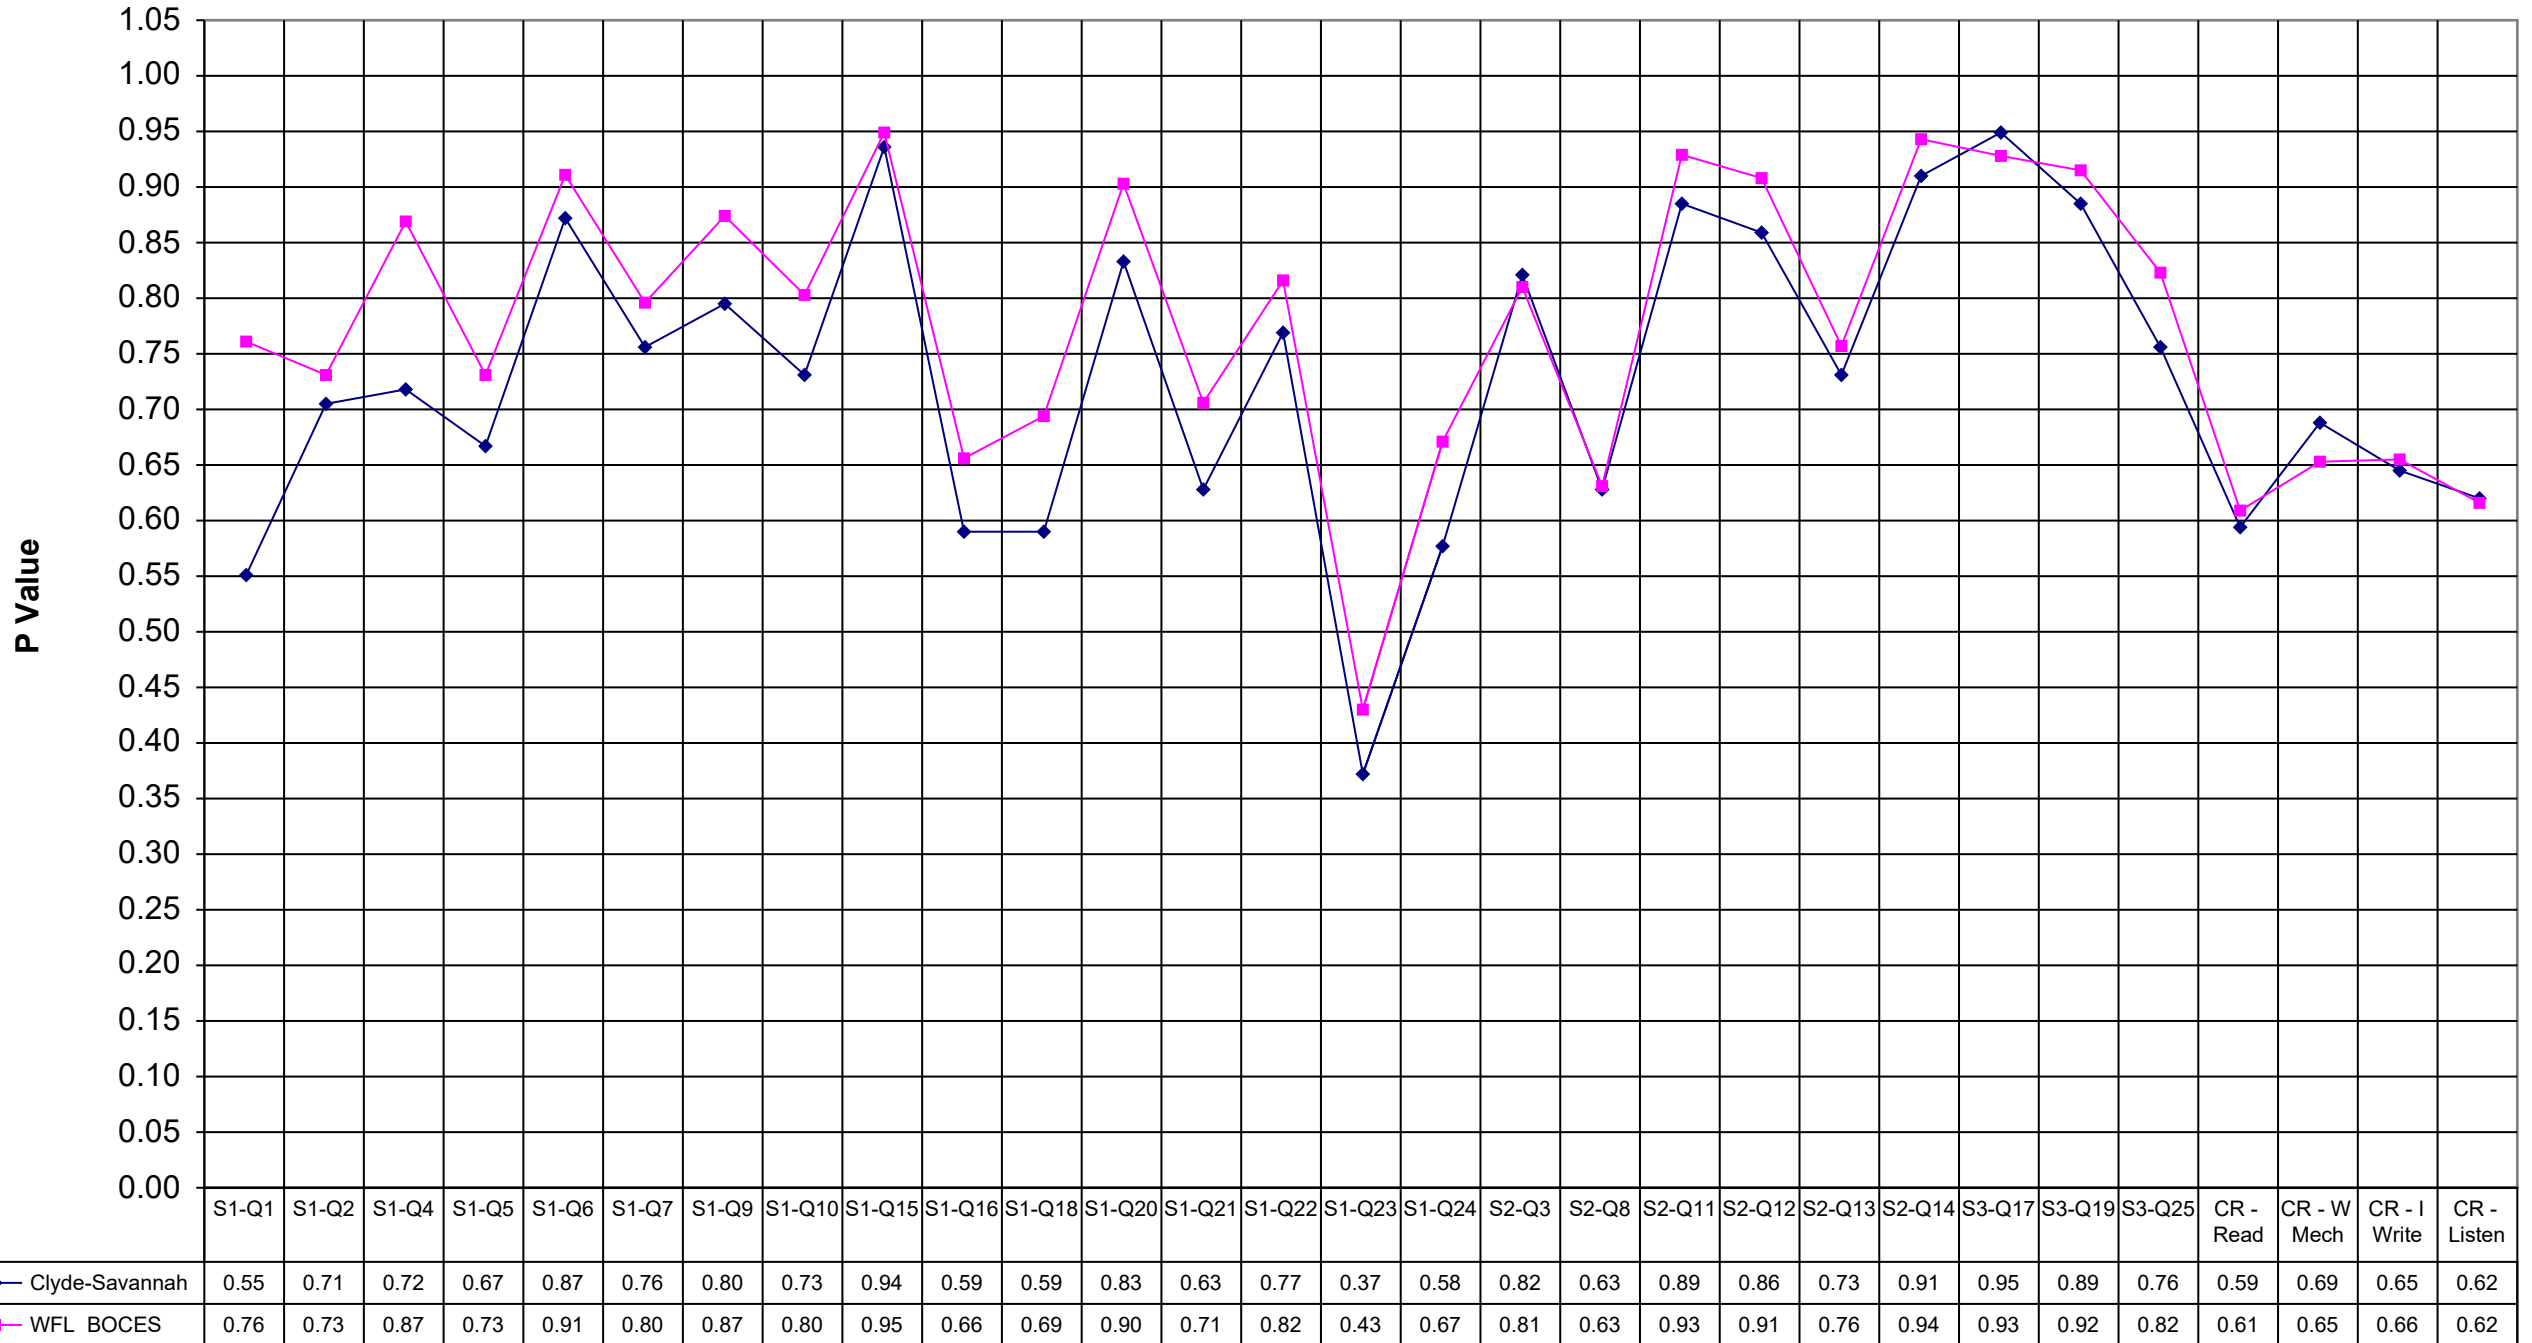

1999 Clyde-Savannah ELA 8

Clyde-Savannah WFL BOCES

S1-Q1	0.55	0.76
S1-Q2	0.71	0.73
S1-Q4	0.72	0.87
S1-Q5	0.67	0.73
S1-Q6	0.87	0.91
S1-Q7	0.76	0.80
S1-Q9	0.80	0.87
S1-Q10	0.73	0.80
S1-Q15	0.94	0.95
S1-Q16	0.59	0.66
S1-Q18	0.59	0.69
S1-Q20	0.83	0.90
S1-Q21	0.63	0.71
S1-Q22	0.77	0.82
S1-Q23	0.37	0.43
S1-Q24	0.58	0.67
S2-Q3	0.82	0.81
S2-Q8	0.63	0.63
S2-Q11	0.89	0.93
S2-Q12	0.86	0.91
S2-Q13	0.73	0.76
S2-Q14	0.91	0.94
S3-Q17	0.95	0.93
S3-Q19	0.89	0.92
S3-Q25	0.76	0.82
CR - Read	0.59	0.61
CR - W Mech	0.69	0.65
CR - I Write	0.65	0.66
CR - Listen	0.62	0.62