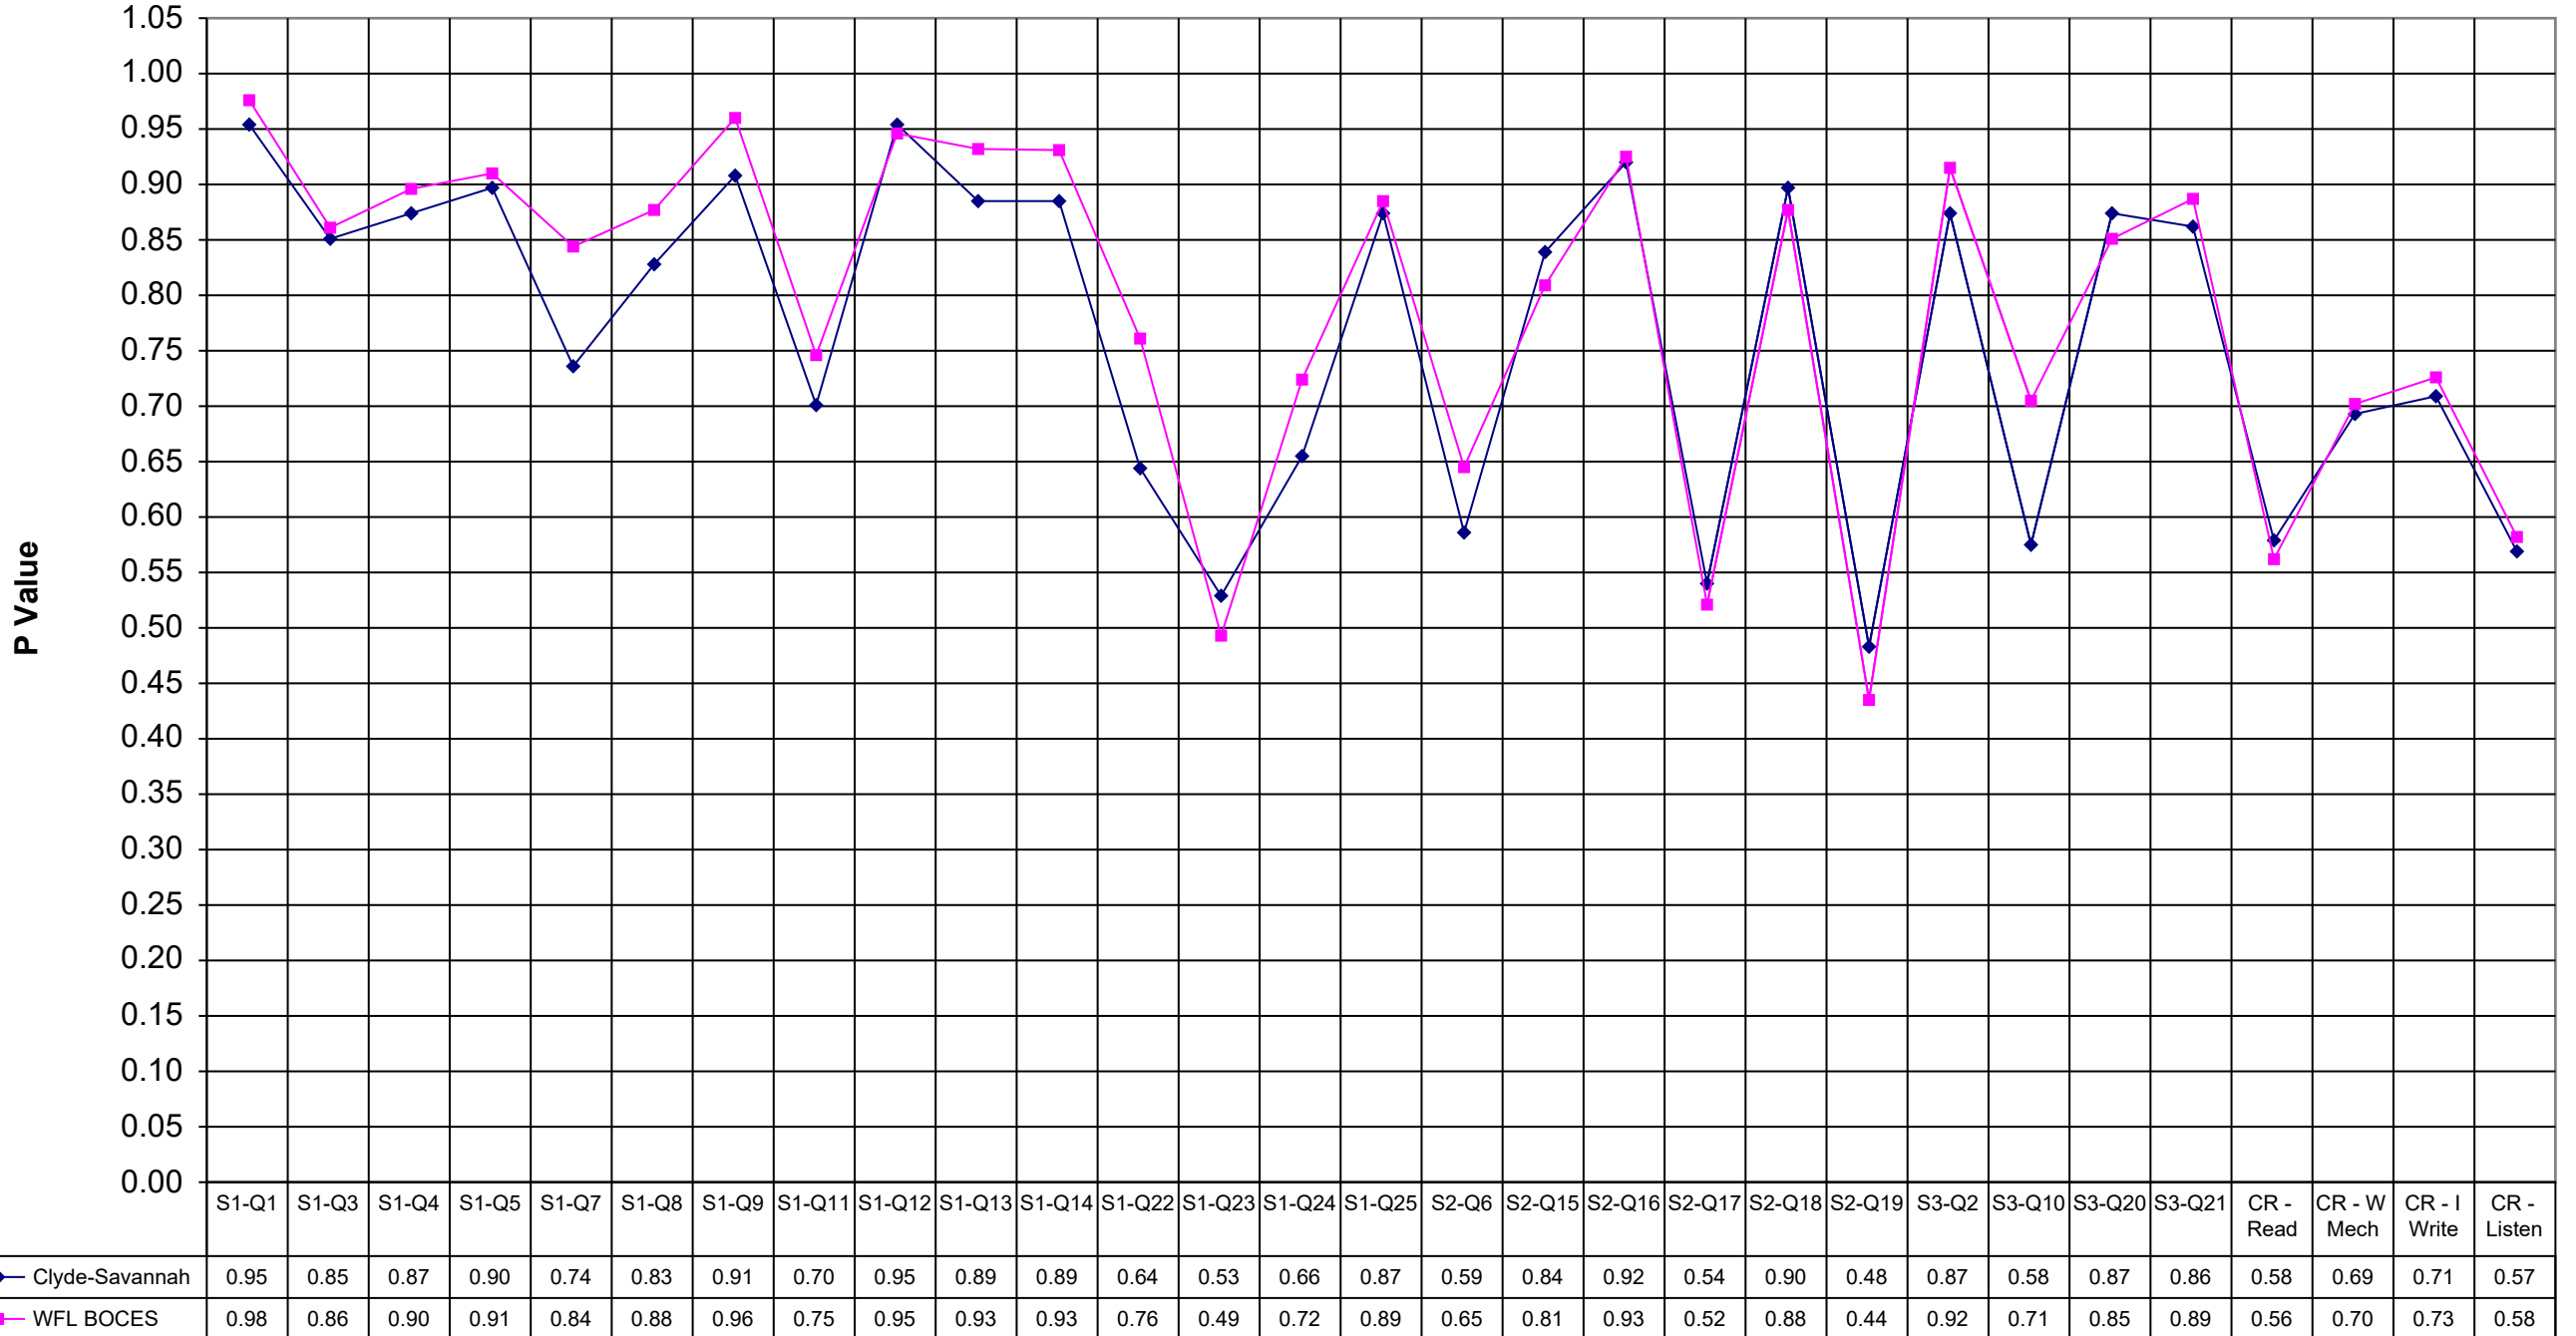

2000 Clyde-Savannah ELA 8

Clyde-Savannah WFL BOCES

S1-Q1	0.95	0.98
S1-Q3	0.85	0.86
S1-Q4	0.87	0.90
S1-Q5	0.90	0.91
S1-Q7	0.74	0.84
S1-Q8	0.83	0.88
S1-Q9	0.91	0.96
S1-Q11	0.70	0.75
S1-Q12	0.95	0.95
S1-Q13	0.89	0.93
S1-Q14	0.89	0.93
S1-Q22	0.64	0.76
S1-Q23	0.53	0.49
S1-Q24	0.66	0.72
S1-Q25	0.87	0.89
S2-Q6	0.59	0.65
S2-Q15	0.84	0.81
S2-Q16	0.92	0.93
S2-Q17	0.54	0.52
S2-Q18	0.90	0.88
S2-Q19	0.48	0.44
S3-Q2	0.87	0.92
S3-Q10	0.58	0.71
S3-Q20	0.87	0.85
S3-Q21	0.86	0.89
CR - Read	0.58	0.56
CR - W Mech	0.69	0.70
CR - I Write	0.71	0.73
CR - Listen	0.57	0.58