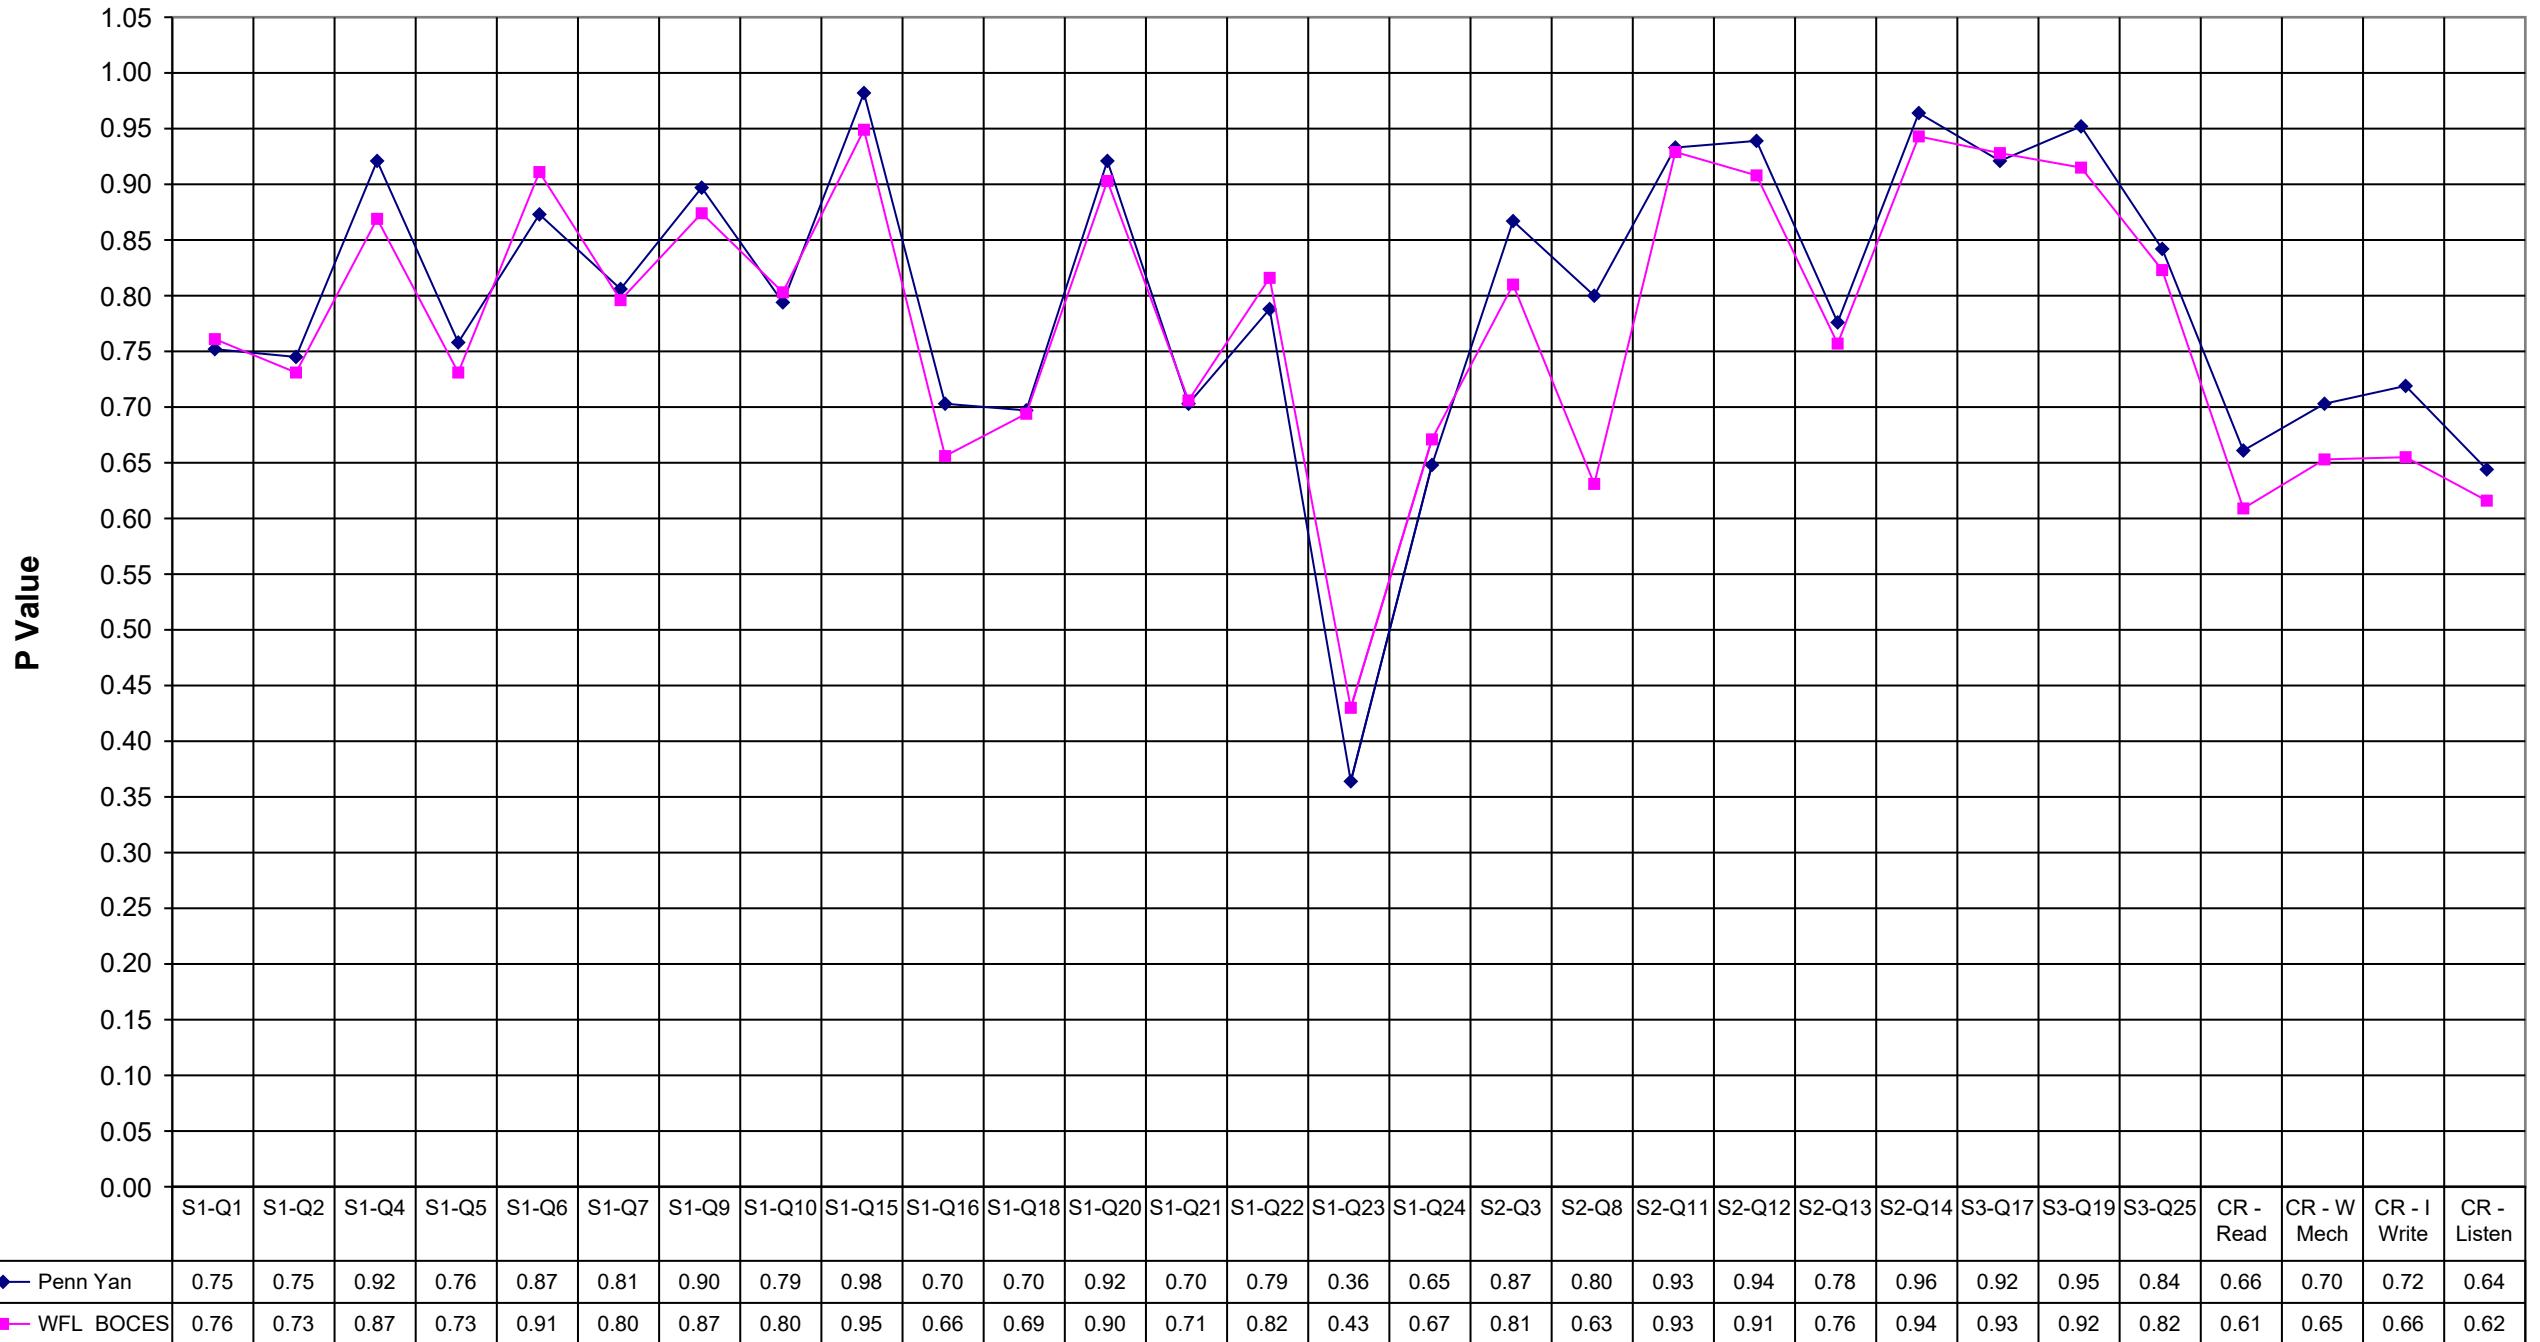

1999 PENN YAN ELA 8

	Penn Yan	WFL BOCES
S1-Q1	0.75	0.76
S1-Q2	0.75	0.73
S1-Q4	0.92	0.87
S1-Q5	0.76	0.73
S1-Q6	0.87	0.91
S1-Q7	0.81	0.80
S1-Q9	0.90	0.87
S1-Q10	0.79	0.80
S1-Q15	0.98	0.95
S1-Q16	0.70	0.66
S1-Q18	0.70	0.69
S1-Q20	0.92	0.90
S1-Q21	0.70	0.71
S1-Q22	0.79	0.82
S1-Q23	0.36	0.43
S1-Q24	0.65	0.67
S2-Q3	0.87	0.81
S2-Q8	0.80	0.63
S2-Q11	0.93	0.93
S2-Q12	0.94	0.91
S2-Q13	0.78	0.76
S2-Q14	0.96	0.94
S3-Q17	0.92	0.93
S3-Q19	0.95	0.92
S3-Q25	0.84	0.82
CR - Read	0.66	0.61
CR - W Mech	0.70	0.65
CR - I Write	0.72	0.66
CR - Listen	0.64	0.62