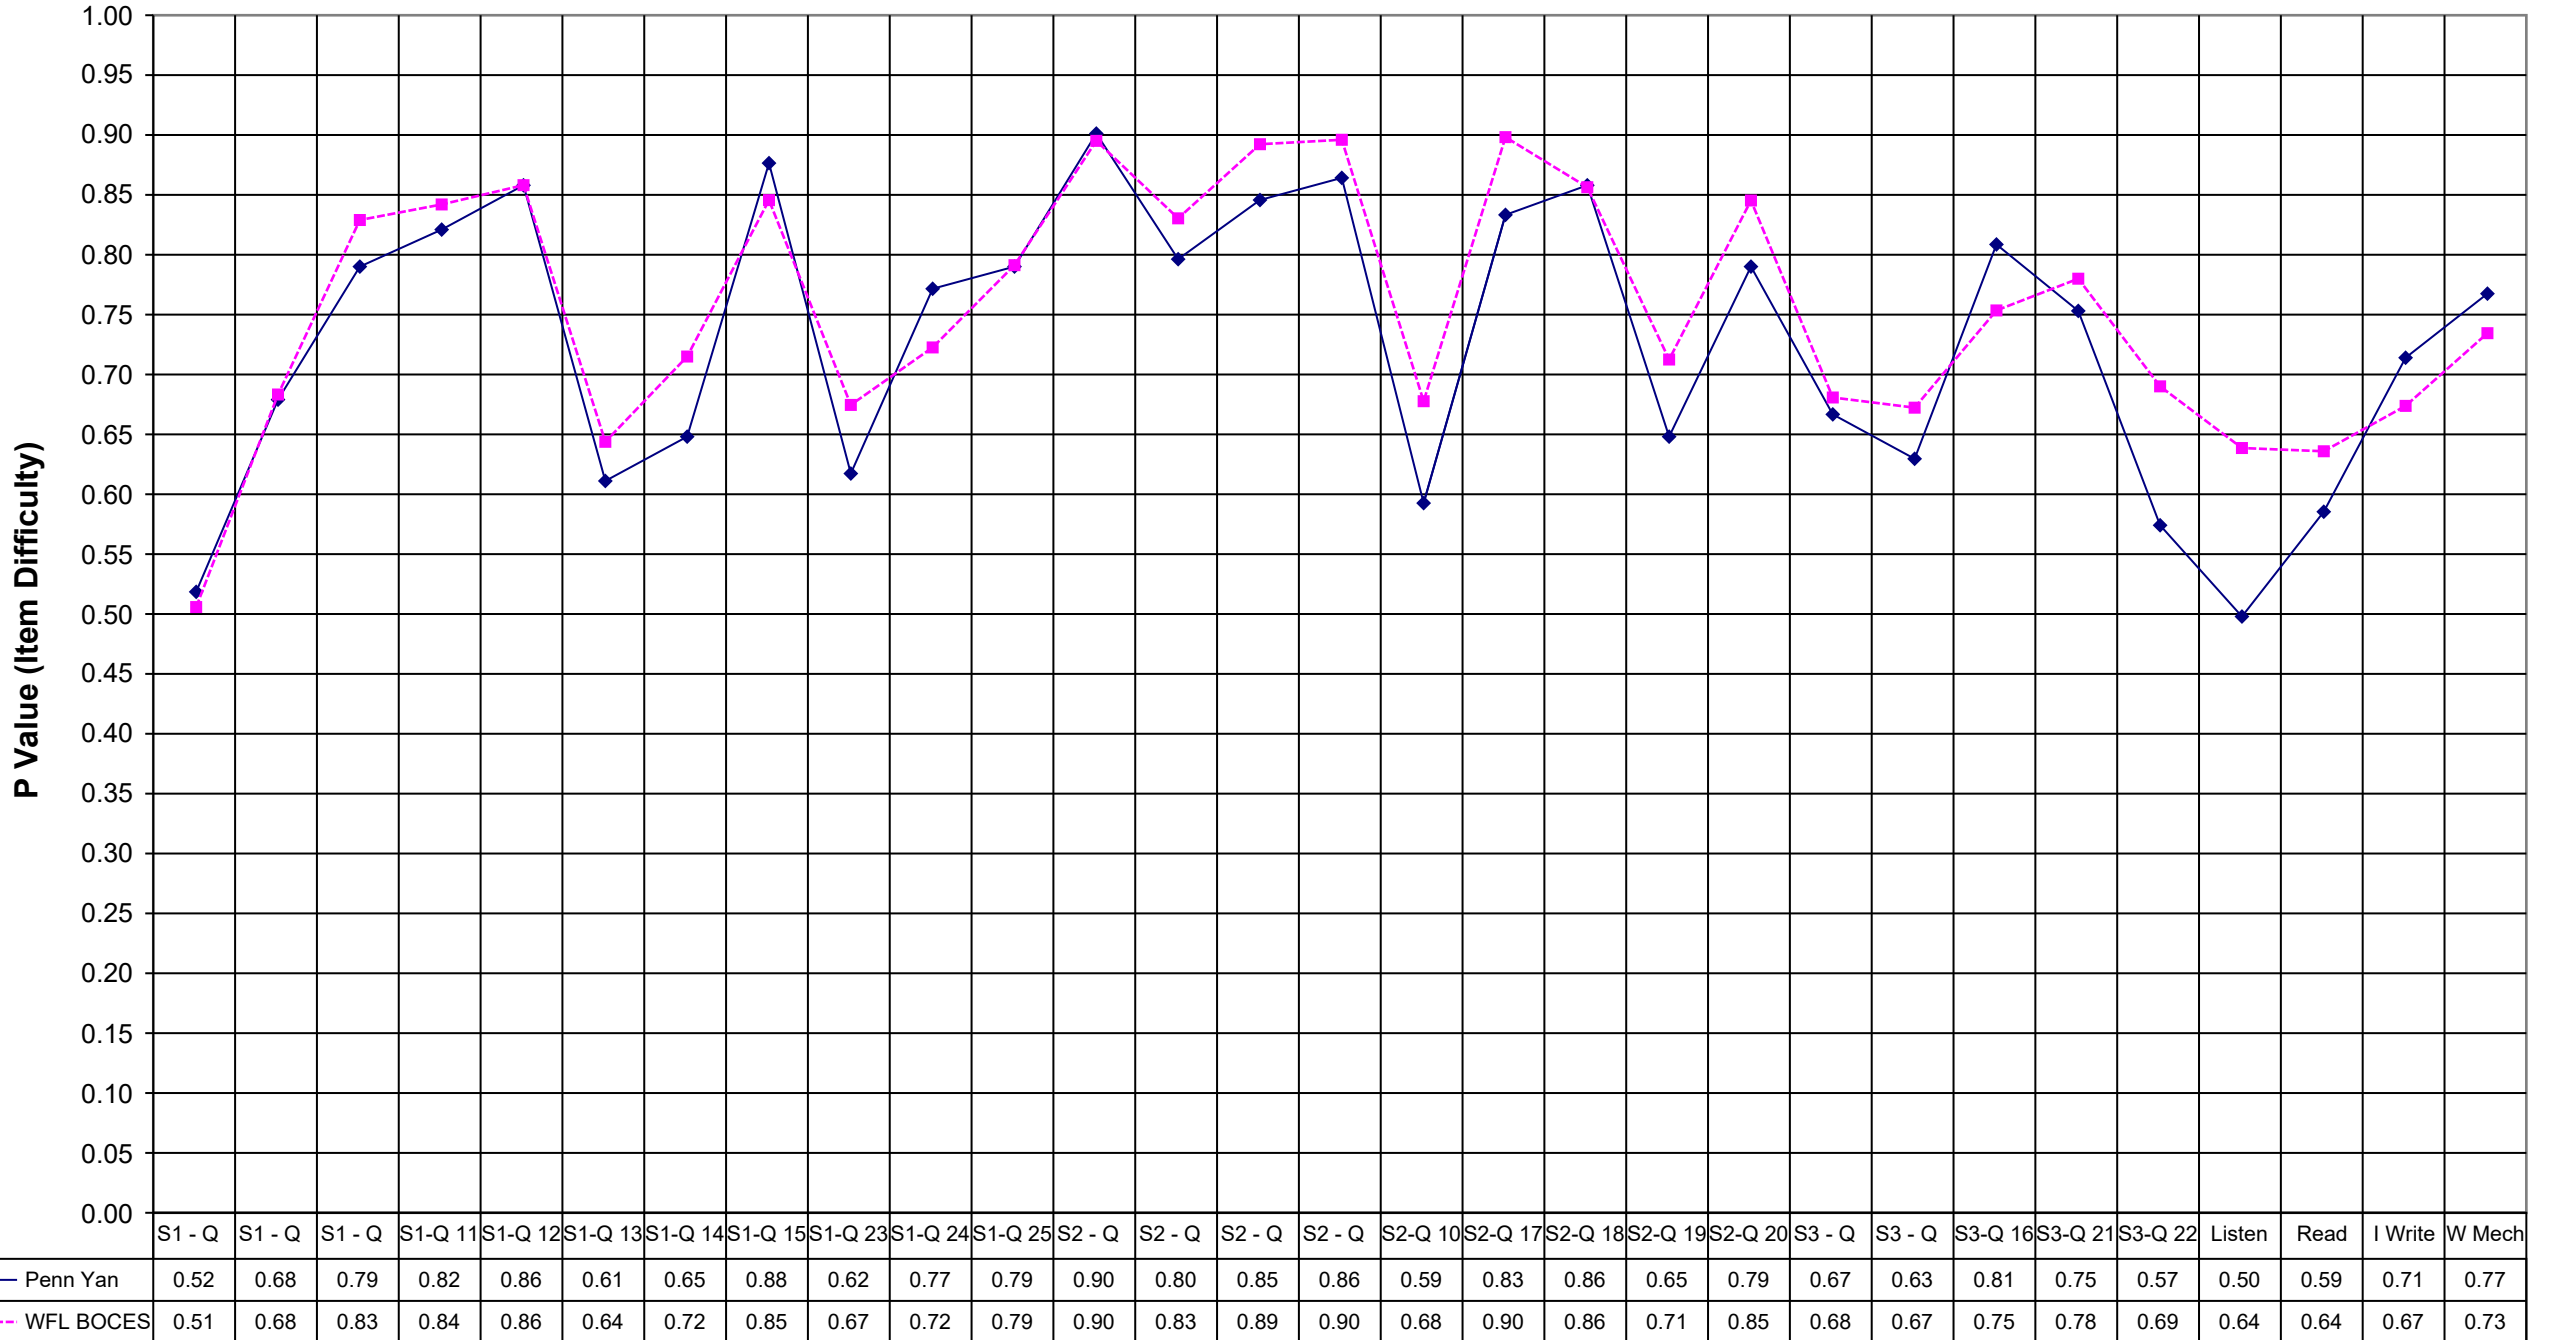

2005 Penn Yan ELA 8

	Penn Yan	WFL BOCES
S1 - Q 7	0.52	0.51
S1 - Q 8	0.68	0.68
S1 - Q 9	0.79	0.83
S1-Q 11	0.82	0.84
S1-Q 12	0.86	0.86
S1-Q 13	0.61	0.64
S1-Q 14	0.65	0.72
S1-Q 15	0.88	0.85
S1-Q 23	0.62	0.67
S1-Q 24	0.77	0.72
S1-Q 25	0.79	0.79
S2 - Q 1	0.90	0.90
S2 - Q 2	0.80	0.83
S2 - Q 5	0.85	0.89
S2 - Q 6	0.86	0.90
S2-Q 10	0.59	0.68
S2-Q 17	0.83	0.90
S2-Q 18	0.86	0.86
S2-Q 19	0.65	0.71
S2-Q 20	0.79	0.85
S3 - Q 3	0.67	0.68
S3 - Q 4	0.63	0.67
S3-Q 16	0.81	0.75
S3-Q 21	0.75	0.78
S3-Q 22	0.57	0.69
Listen	0.50	0.64
Read	0.59	0.64
I Write	0.71	0.67
W Mech	0.77	0.73