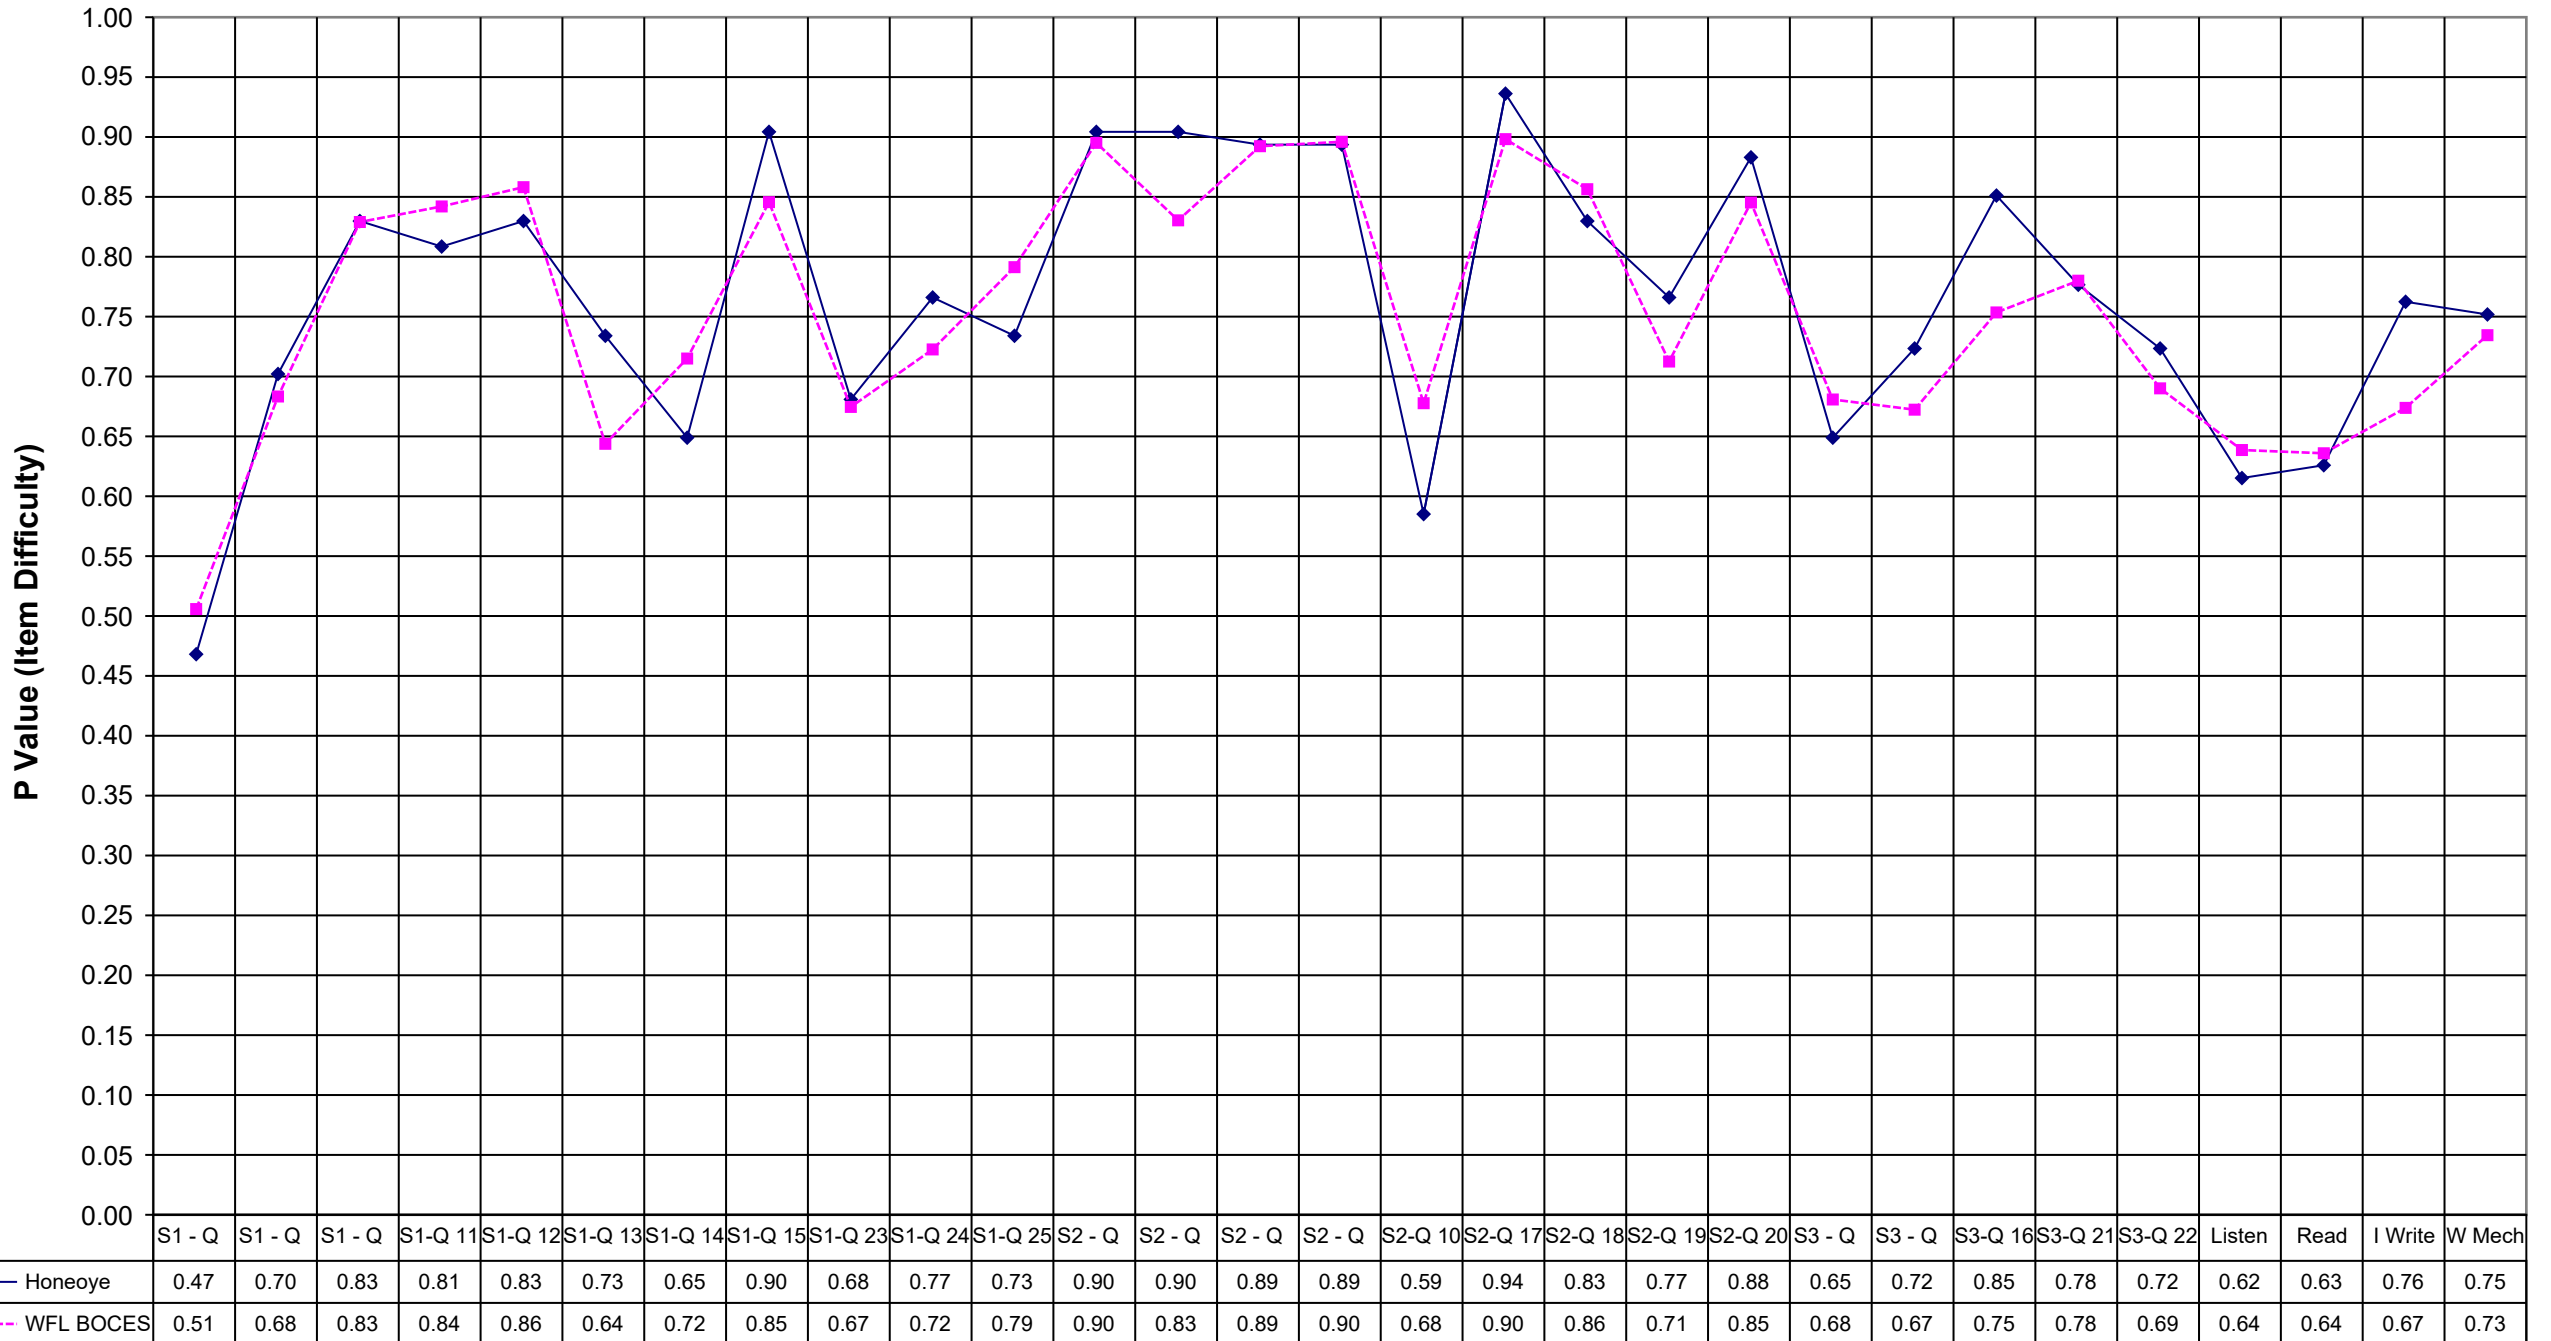

2005 Honeoye ELA 8

	Honeoye	WFL BOCES
S1 - Q 7	0.47	0.51
S1 - Q 8	0.70	0.68
S1 - Q 9	0.83	0.83
S1-Q 11	0.81	0.84
S1-Q 12	0.83	0.86
S1-Q 13	0.73	0.64
S1-Q 14	0.65	0.72
S1-Q 15	0.90	0.85
S1-Q 23	0.68	0.67
S1-Q 24	0.77	0.72
S1-Q 25	0.73	0.79
S2 - Q 1	0.90	0.90
S2 - Q 2	0.90	0.83
S2 - Q 5	0.89	0.89
S2 - Q 6	0.89	0.90
S2-Q 10	0.59	0.68
S2-Q 17	0.94	0.90
S2-Q 18	0.83	0.86
S2-Q 19	0.77	0.71
S2-Q 20	0.88	0.85
S3 - Q 3	0.65	0.68
S3 - Q 4	0.72	0.67
S3-Q 16	0.85	0.75
S3-Q 21	0.78	0.78
S3-Q 22	0.72	0.69
Listen	0.62	0.64
Read	0.63	0.64
I Write	0.76	0.67
W Mech	0.75	0.73