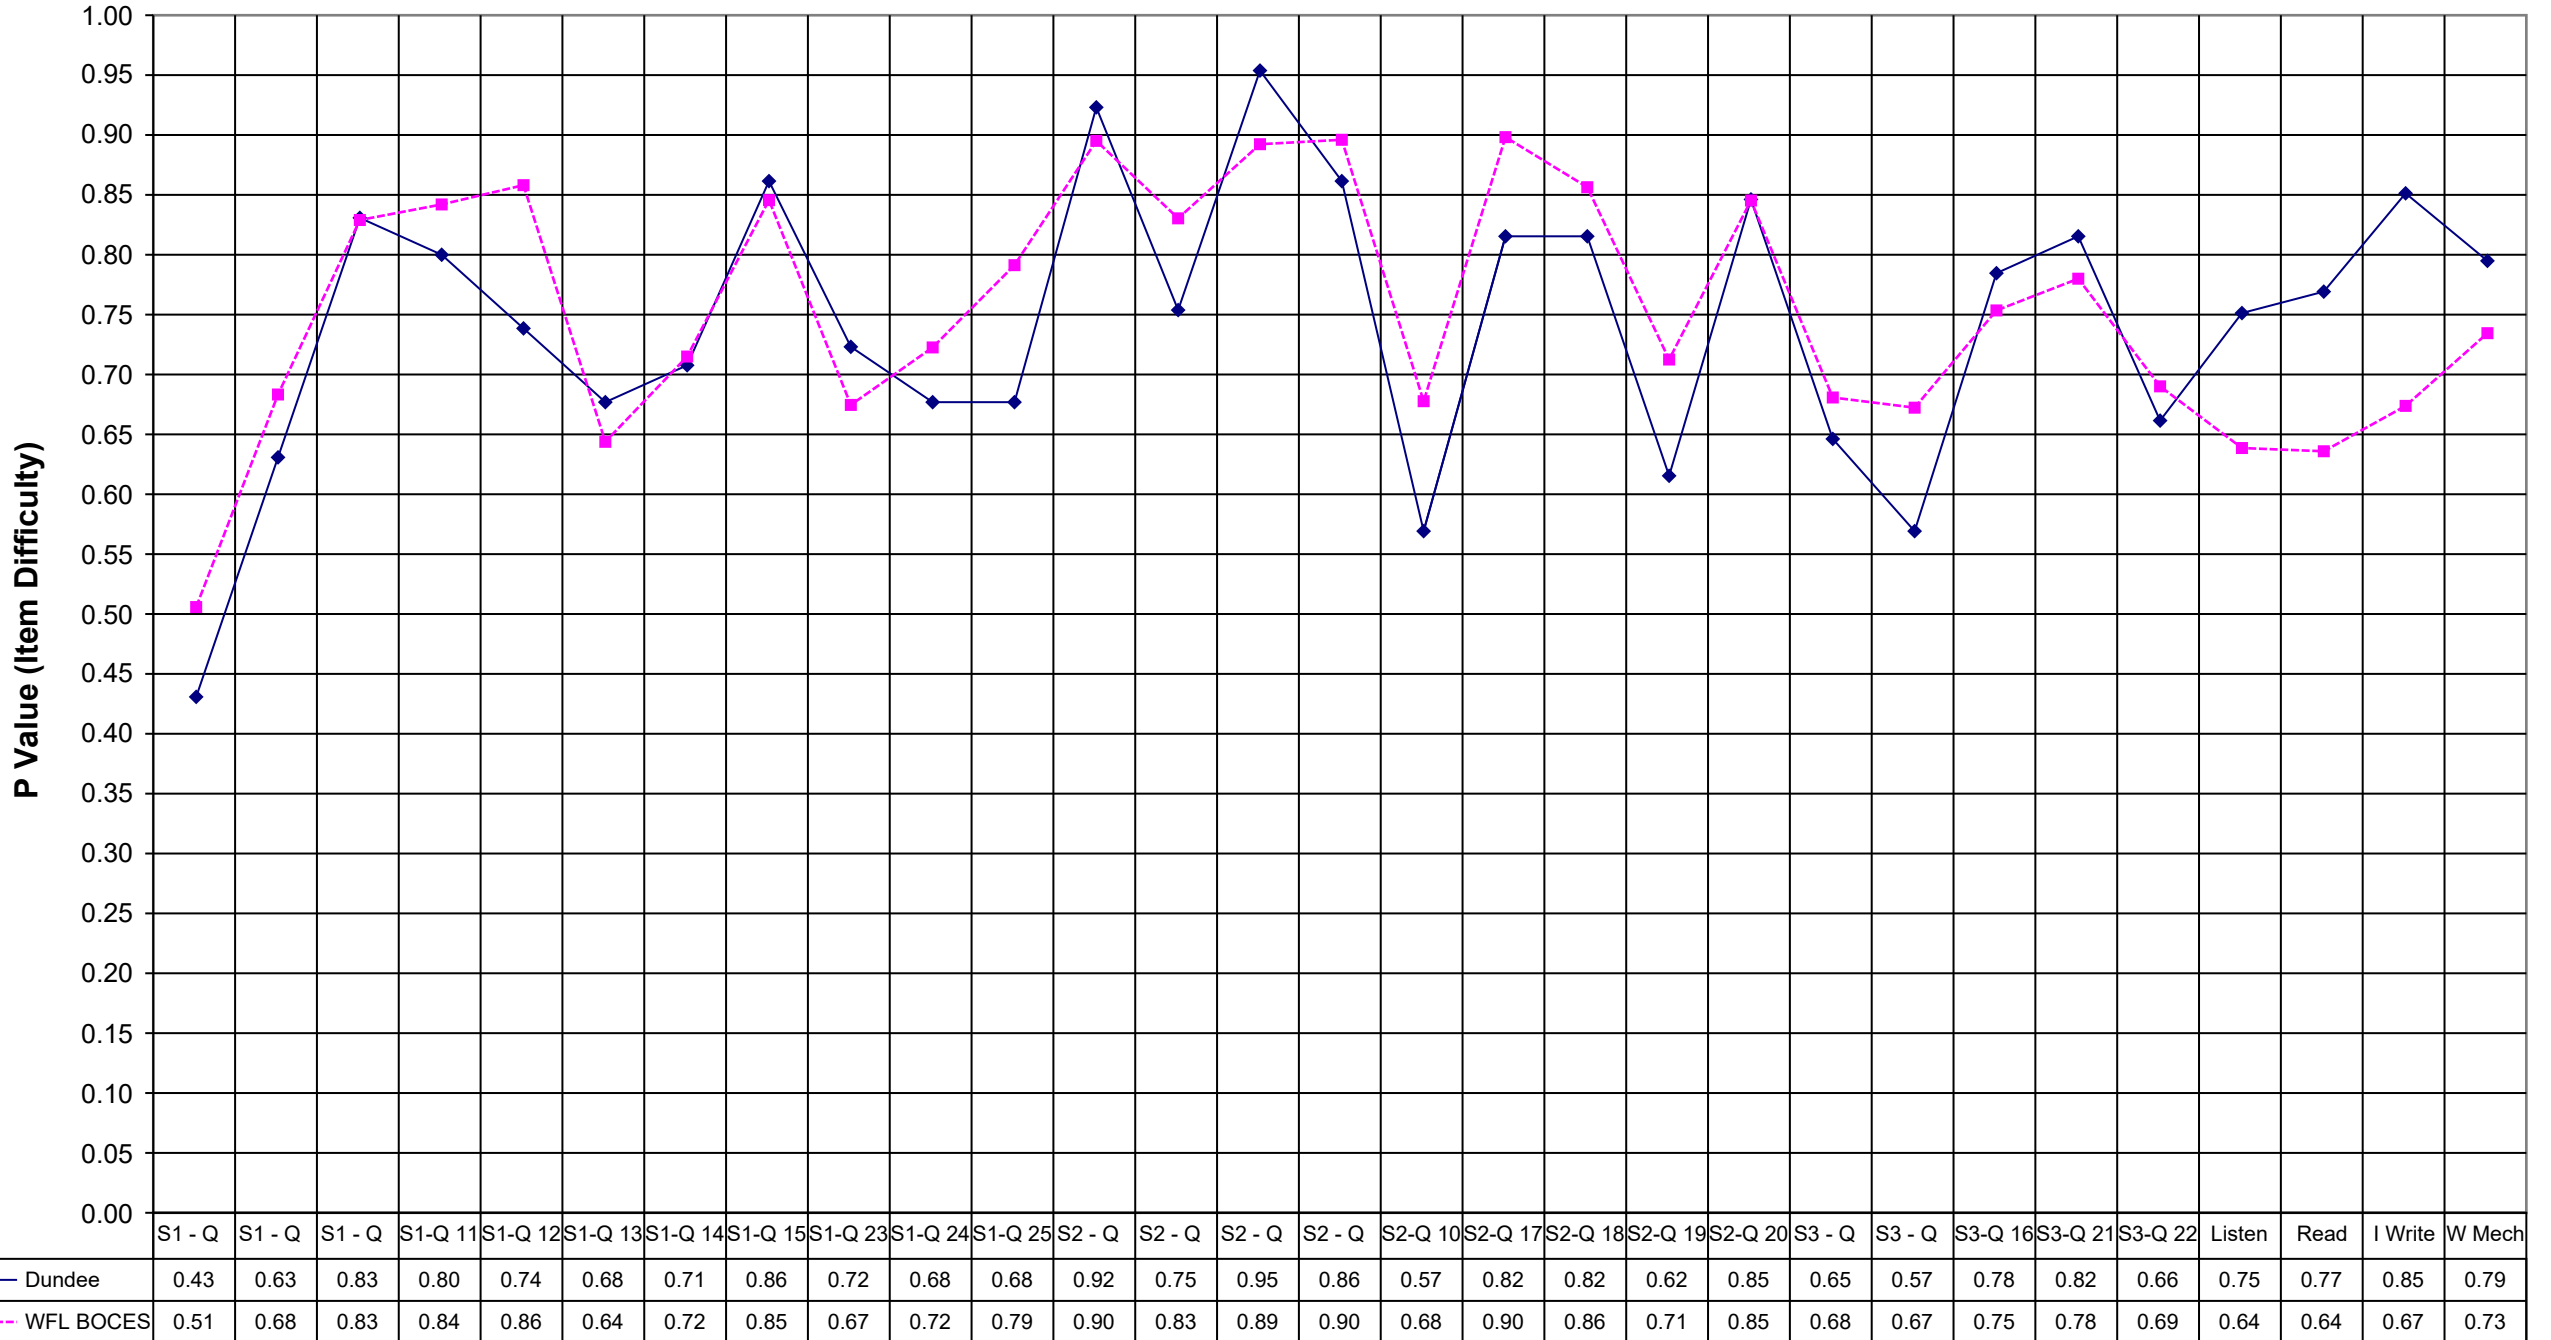

2005 Dundee ELA 8

	Dundee	WFL BOCES
S1 - Q 7	0.43	0.51
S1 - Q 8	0.63	0.68
S1 - Q 9	0.83	0.83
S1-Q 11	0.80	0.84
S1-Q 12	0.74	0.86
S1-Q 13	0.68	0.64
S1-Q 14	0.71	0.72
S1-Q 15	0.86	0.85
S1-Q 23	0.72	0.67
S1-Q 24	0.68	0.72
S1-Q 25	0.68	0.79
S2 - Q 1	0.92	0.90
S2 - Q 2	0.75	0.83
S2 - Q 5	0.95	0.89
S2 - Q 6	0.86	0.90
S2-Q 10	0.57	0.68
S2-Q 17	0.82	0.90
S2-Q 18	0.82	0.86
S2-Q 19	0.62	0.71
S2-Q 20	0.85	0.85
S3 - Q 3	0.65	0.68
S3 - Q 4	0.57	0.67
S3-Q 16	0.78	0.75
S3-Q 21	0.82	0.78
S3-Q 22	0.66	0.69
Listen	0.75	0.64
Read	0.77	0.64
I Write	0.85	0.67
W Mech	0.79	0.73