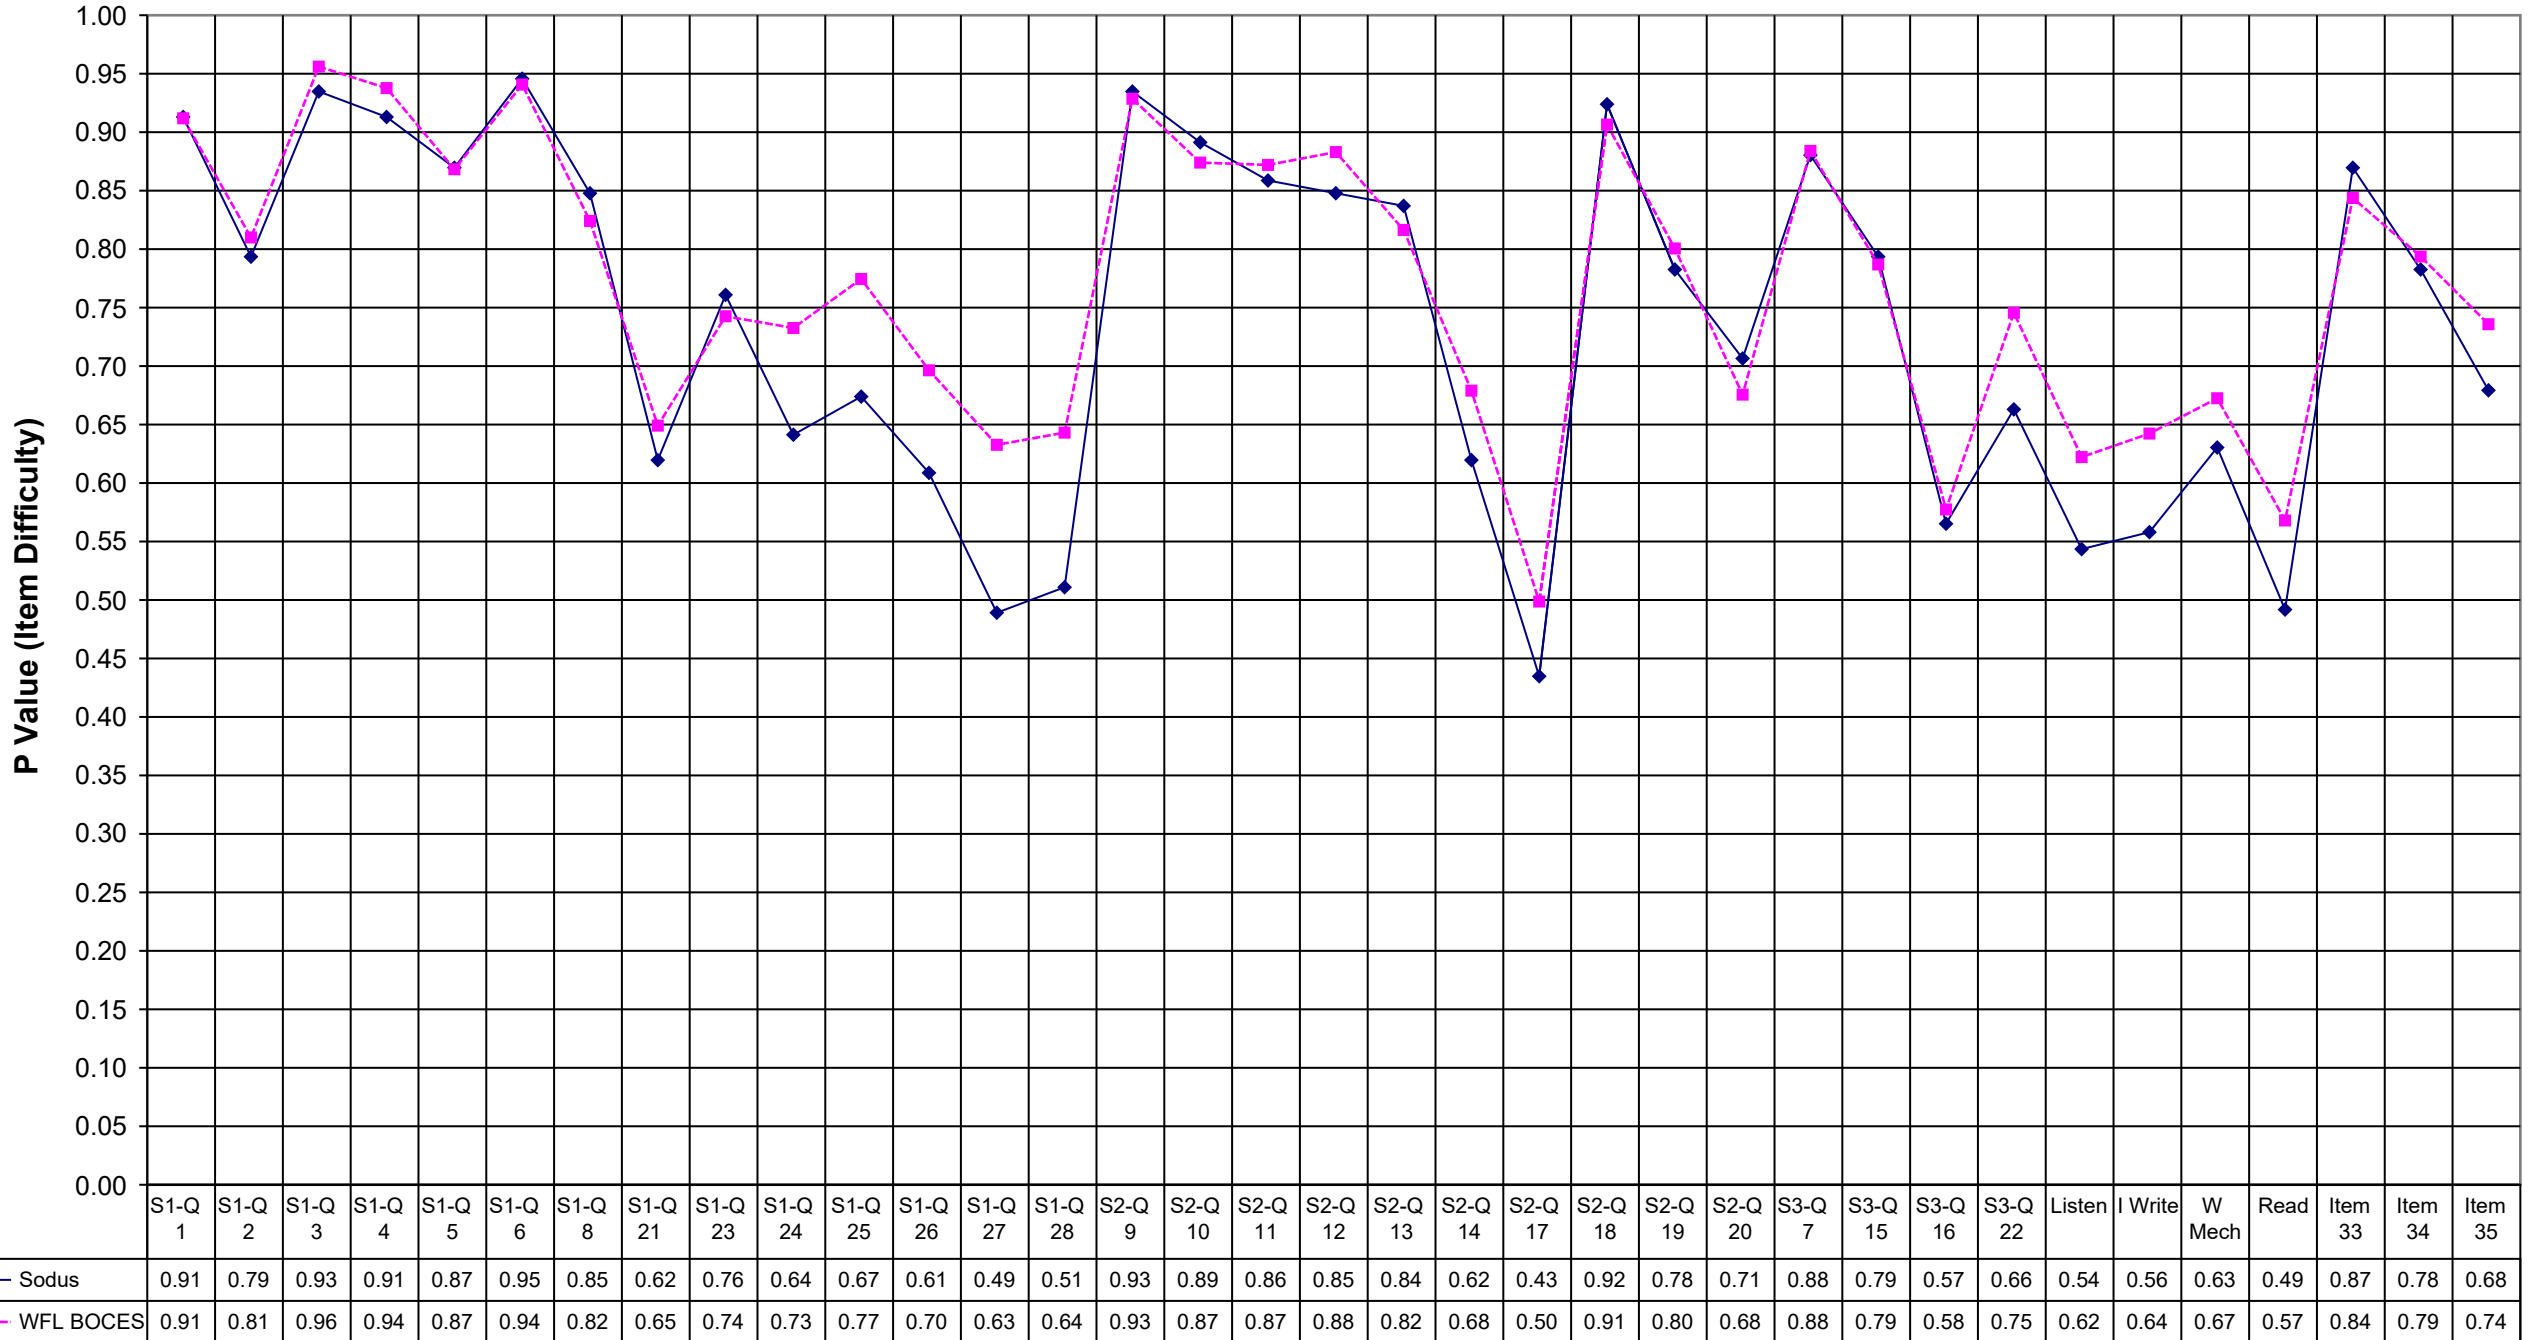

## 2005 Sodus ELA 4

	Sodus	WFL BOCES	
S1-Q 1	0.91	0.91	
S1-Q 2	0.79	0.81	
S1-Q 3	0.93	0.96	
S1-Q 4	0.91	0.94	
S1-Q 5	0.87	0.87	
S1-Q 6	0.95	0.94	
S1-Q 8	0.85	0.82	
S1-Q 21	0.62	0.65	
S1-Q 23	0.76	0.74	
S1-Q 24	0.64	0.73	
S1-Q 25	0.67	0.77	
S1-Q 26	0.61	0.70	
S1-Q 27	0.49	0.63	
S1-Q 28	0.51	0.64	
S2-Q 9	0.93	0.93	
S2-Q 10	0.89	0.87	
S2-Q 11	0.86	0.87	
S2-Q 12	0.85	0.88	
S2-Q 13	0.84	0.82	
S2-Q 14	0.62	0.68	
S2-Q 17	0.43	0.50	
S2-Q 18	0.92	0.91	
S2-Q 19	0.78	0.80	
S2-Q 20	0.71	0.68	
S3-Q 7	0.88	0.88	
S3-Q 15	0.79	0.79	
S3-Q 16	0.57	0.58	
S3-Q 22	0.66	0.75	
Listen	0.54	0.62	
I Write	0.56	0.64	
W Mech	0.63	0.67	
Read	0.49	0.57	
Item 33	0.87	0.84	
Item 34	0.78	0.79	
Item 35	0.68	0.74	