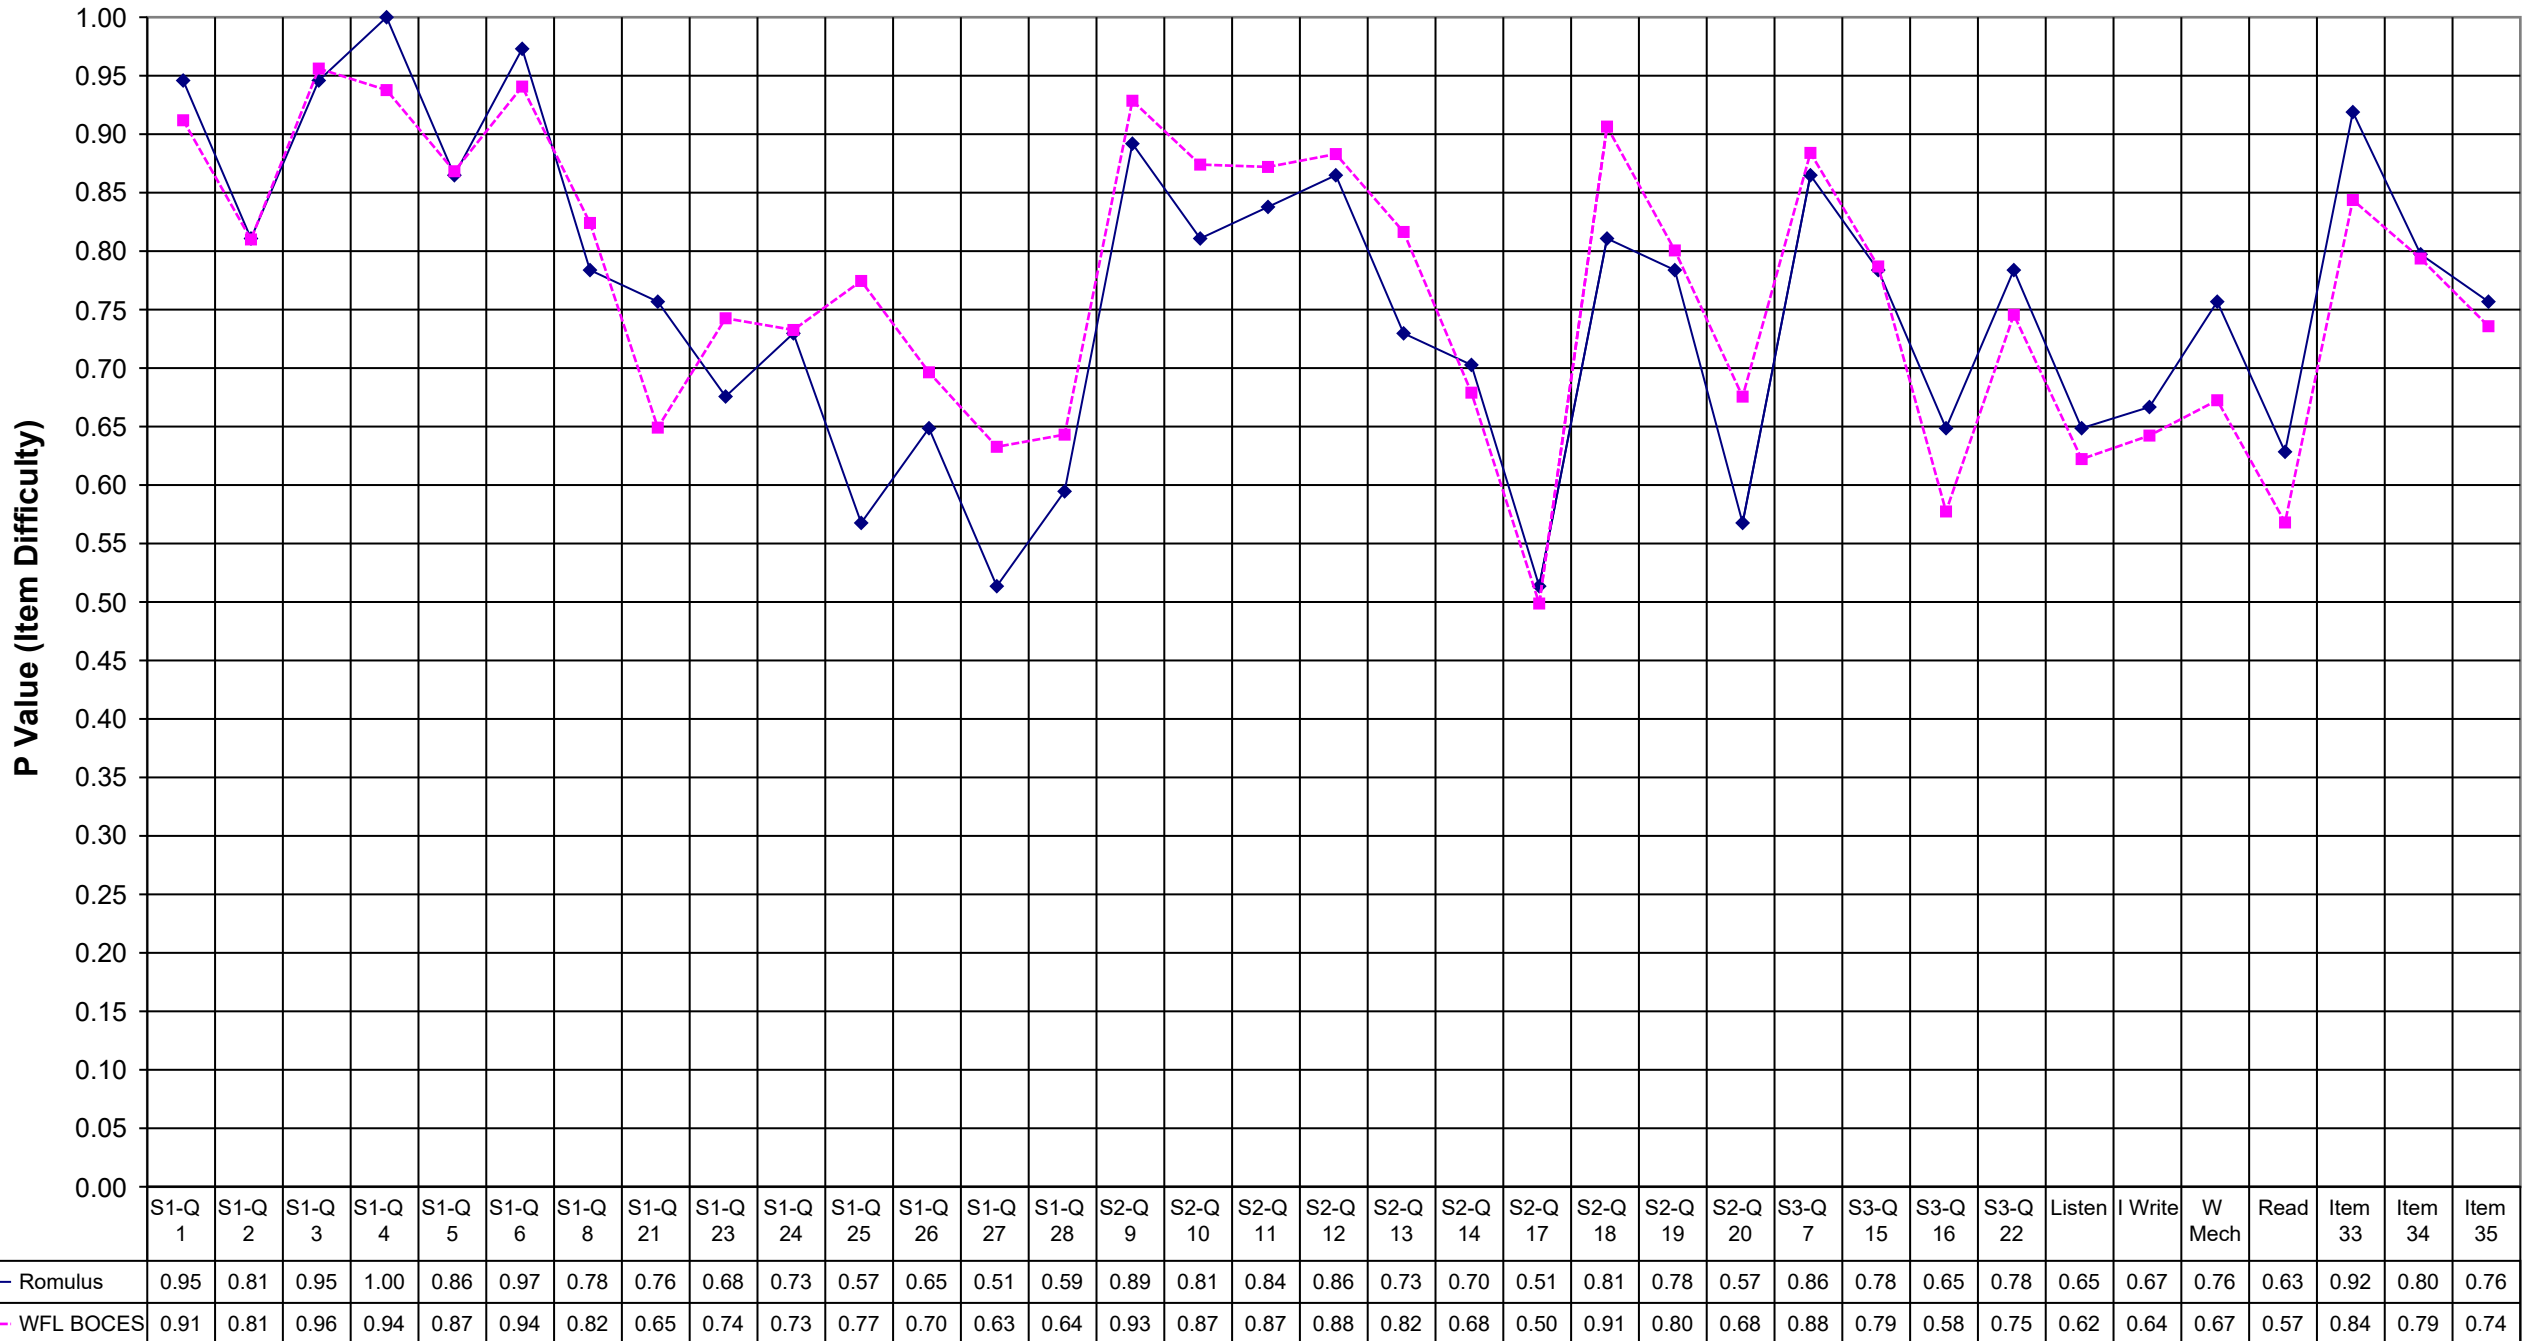

## 2005 Romulus ELA 4

	Romulus	WFL BOCES
S1-Q 1	0.95	0.91
S1-Q 2	0.81	0.81
S1-Q 3	0.95	0.96
S1-Q 4	1.00	0.94
S1-Q 5	0.86	0.87
S1-Q 6	0.97	0.94
S1-Q 8	0.78	0.82
S1-Q 21	0.76	0.65
S1-Q 23	0.68	0.74
S1-Q 24	0.73	0.73
S1-Q 25	0.57	0.77
S1-Q 26	0.65	0.70
S1-Q 27	0.51	0.63
S1-Q 28	0.59	0.64
S2-Q 9	0.89	0.93
S2-Q 10	0.81	0.87
S2-Q 11	0.84	0.87
S2-Q 12	0.86	0.88
S2-Q 13	0.73	0.82
S2-Q 14	0.70	0.68
S2-Q 17	0.51	0.50
S2-Q 18	0.81	0.91
S2-Q 19	0.78	0.80
S2-Q 20	0.57	0.68
S3-Q 7	0.86	0.88
S3-Q 15	0.78	0.79
S3-Q 16	0.65	0.58
S3-Q 22	0.78	0.75
Listen	0.65	0.62
I Write	0.67	0.64
W Mech	0.76	0.67
Read	0.63	0.57
Item 33	0.92	0.84
Item 34	0.80	0.79
Item 35	0.76	0.74