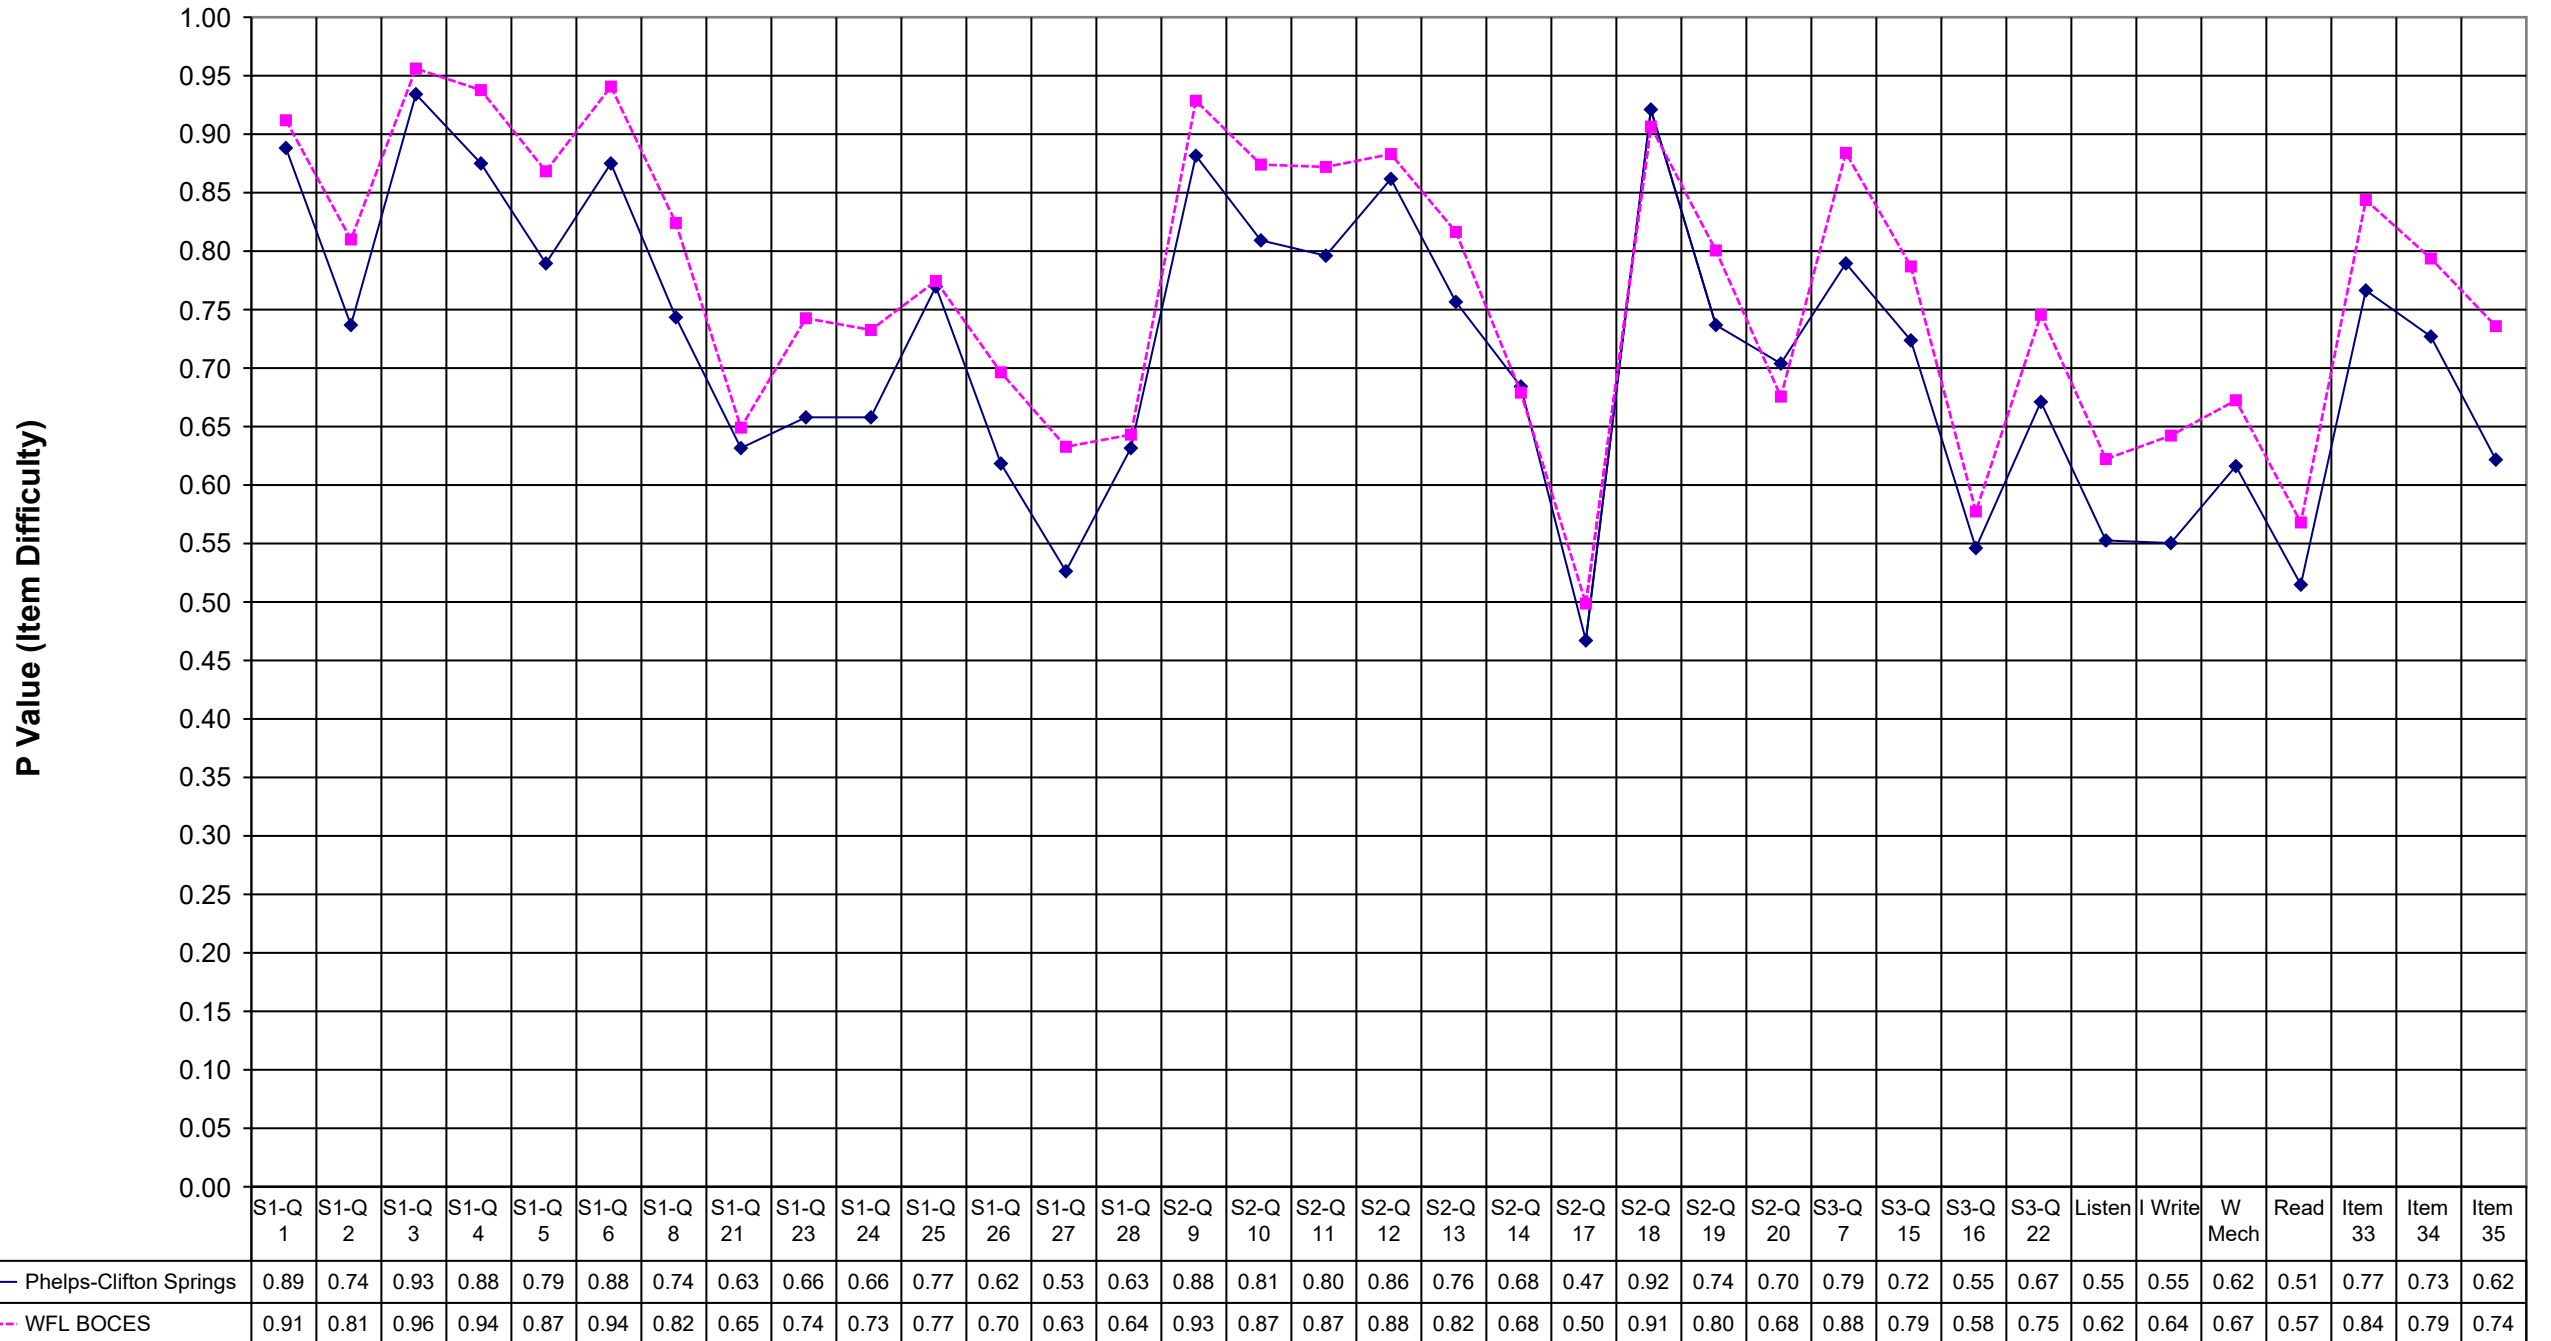

2005 Phelps-Clifton Springs ELA 4

Phelps-Clifton Spri WFL BOCES

S1-Q 1	0.89	0.91
S1-Q 2	0.74	0.81
S1-Q 3	0.93	0.96
S1-Q 4	0.88	0.94
S1-Q 5	0.79	0.87
S1-Q 6	0.88	0.94
S1-Q 8	0.74	0.82
S1-Q 21	0.63	0.65
S1-Q 23	0.66	0.74
S1-Q 24	0.66	0.73
S1-Q 25	0.77	0.77
S1-Q 26	0.62	0.70
S1-Q 27	0.53	0.63
S1-Q 28	0.63	0.64
S2-Q 9	0.88	0.93
S2-Q 10	0.81	0.87
S2-Q 11	0.80	0.87
S2-Q 12	0.86	0.88
S2-Q 13	0.76	0.82
S2-Q 14	0.68	0.68
S2-Q 17	0.47	0.50
S2-Q 18	0.92	0.91
S2-Q 19	0.74	0.80
S2-Q 20	0.70	0.68
S3-Q 7	0.79	0.88
S3-Q 15	0.72	0.79
S3-Q 16	0.55	0.58
S3-Q 22	0.67	0.75
Listen	0.55	0.62
I Write	0.55	0.64
W Mech	0.62	0.67
Read	0.51	0.57
Item 33	0.77	0.84
Item 34	0.73	0.79
Item 35	0.62	0.74