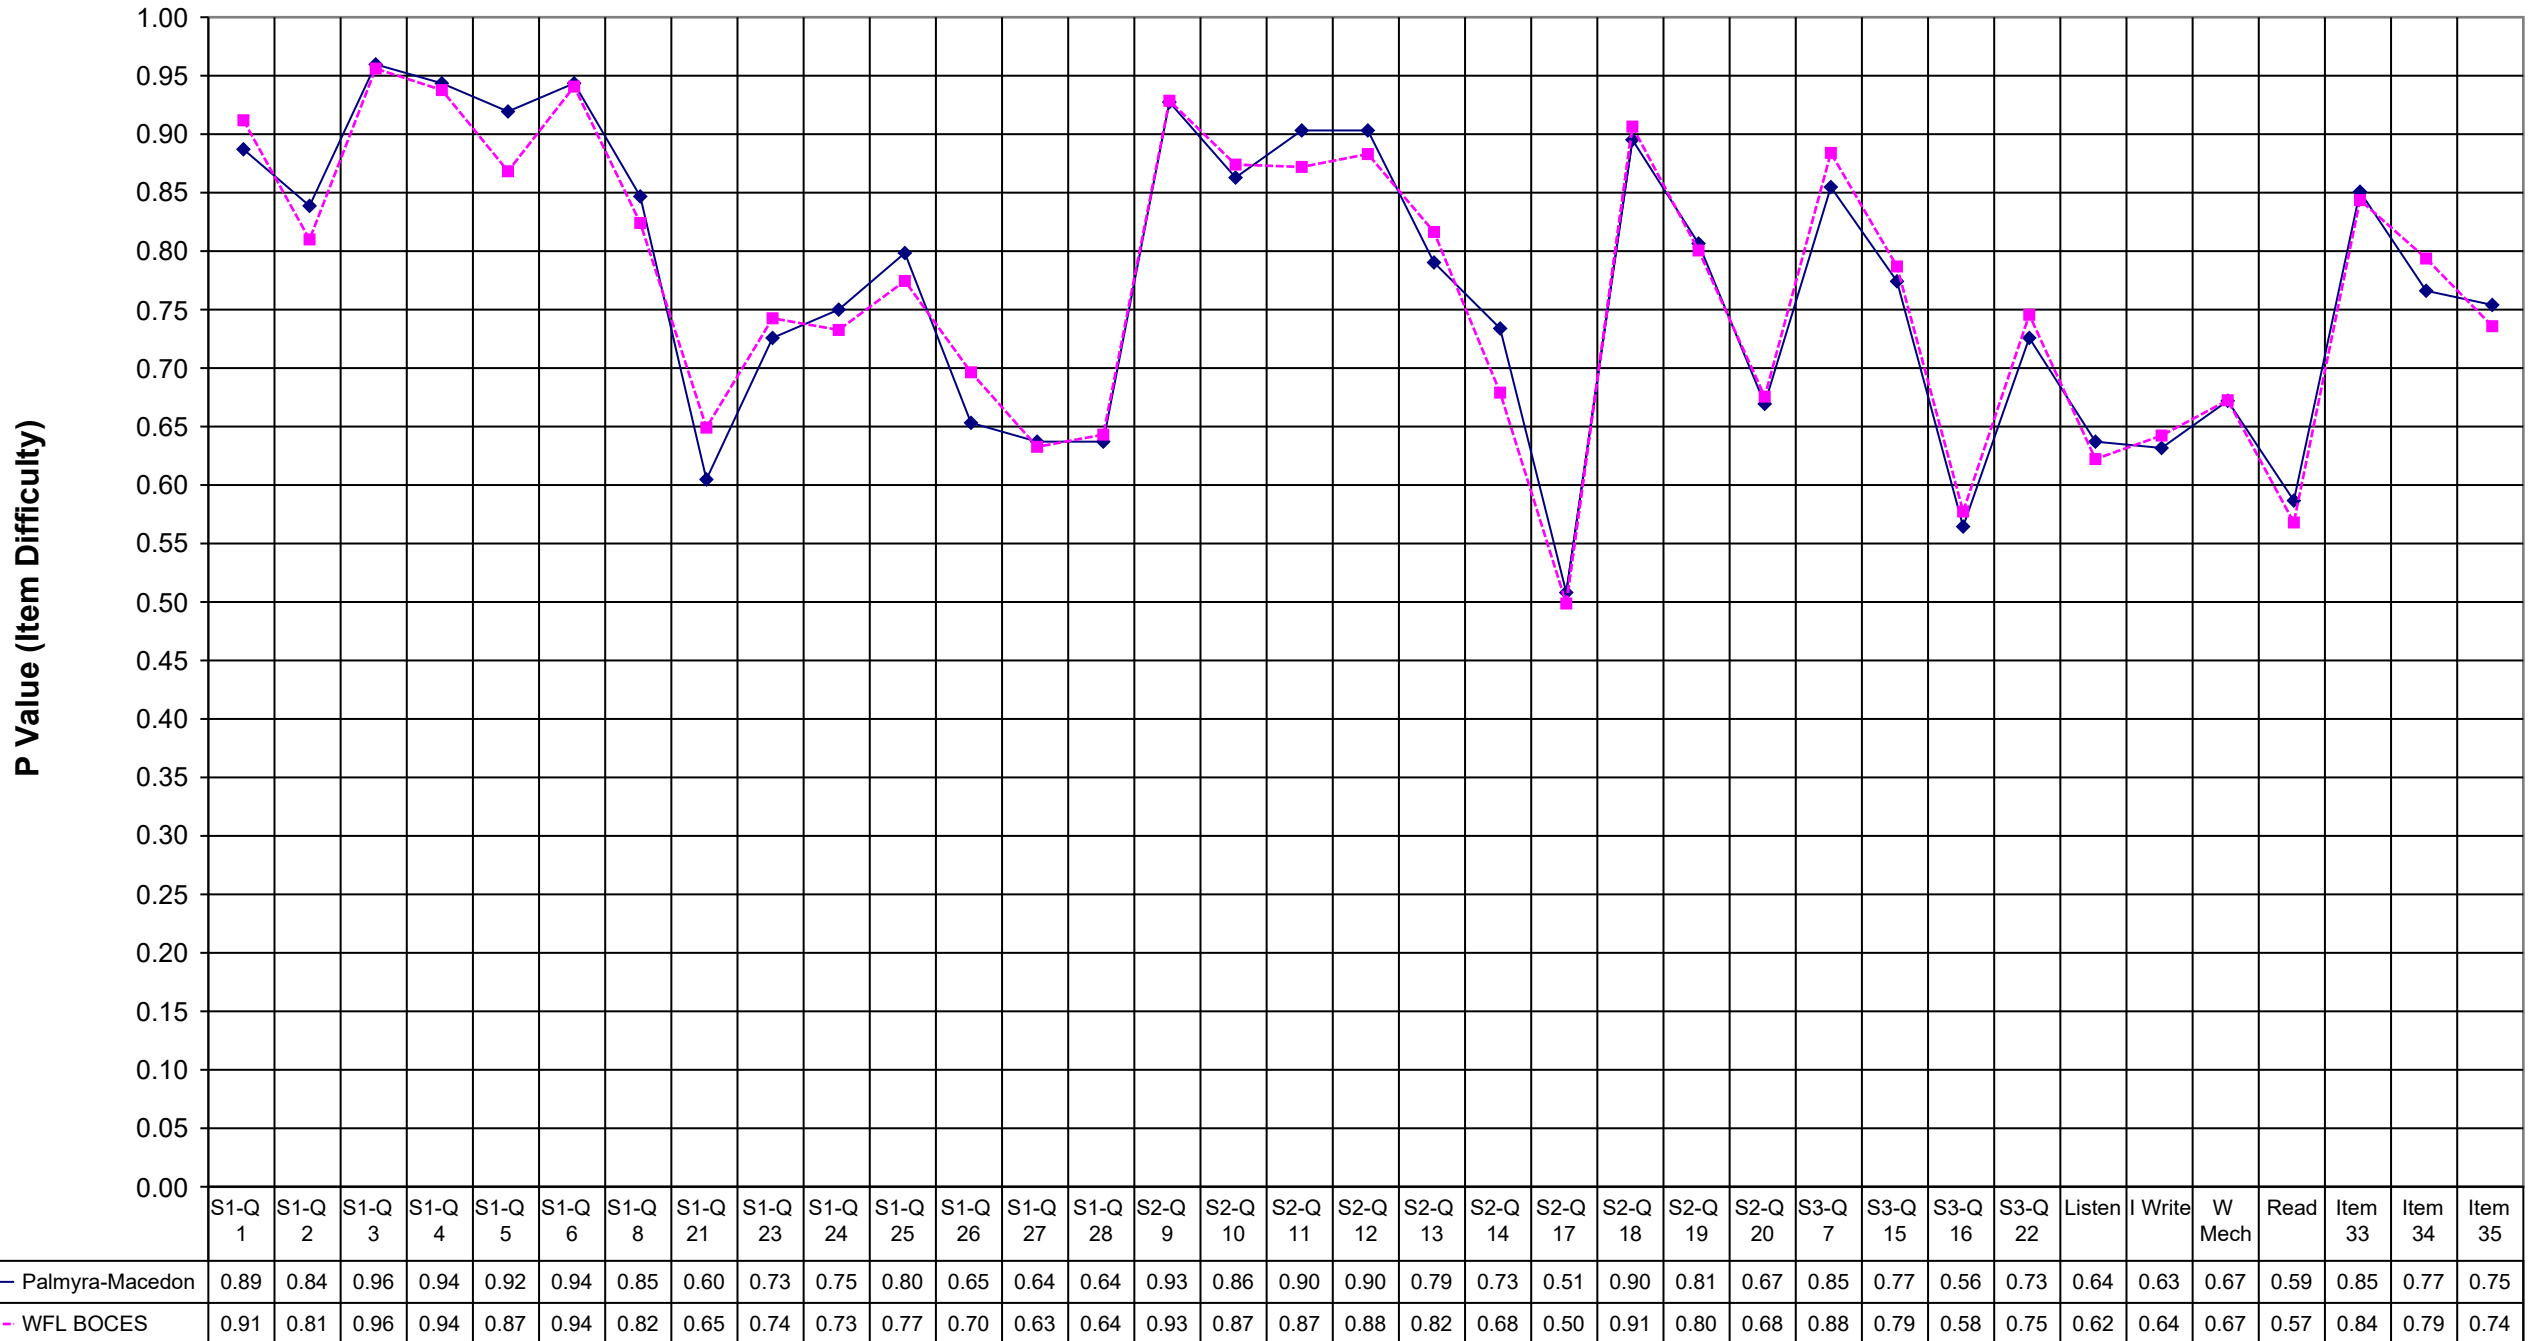

## 2005 Palmyra-Macedon ELA 4

Palmyra-Macedon WFL BOCES

S1-Q 1	0.89	0.91
S1-Q 2	0.84	0.81
S1-Q 3	0.96	0.96
S1-Q 4	0.94	0.94
S1-Q 5	0.92	0.87
S1-Q 6	0.94	0.94
S1-Q 8	0.85	0.82
S1-Q 21	0.60	0.65
S1-Q 23	0.73	0.74
S1-Q 24	0.75	0.73
S1-Q 25	0.80	0.77
S1-Q 26	0.65	0.70
S1-Q 27	0.64	0.63
S1-Q 28	0.64	0.64
S2-Q 9	0.93	0.93
S2-Q 10	0.86	0.87
S2-Q 11	0.90	0.87
S2-Q 12	0.90	0.88
S2-Q 13	0.79	0.82
S2-Q 14	0.73	0.68
S2-Q 17	0.51	0.50
S2-Q 18	0.90	0.91
S2-Q 19	0.81	0.80
S2-Q 20	0.67	0.68
S3-Q 7	0.85	0.88
S3-Q 15	0.77	0.79
S3-Q 16	0.56	0.58
S3-Q 22	0.73	0.75
Listen	0.64	0.62
I Write	0.63	0.64
W Mech	0.67	0.67
Read	0.59	0.57
Item 33	0.85	0.84
Item 34	0.77	0.79
Item 35	0.75	0.74