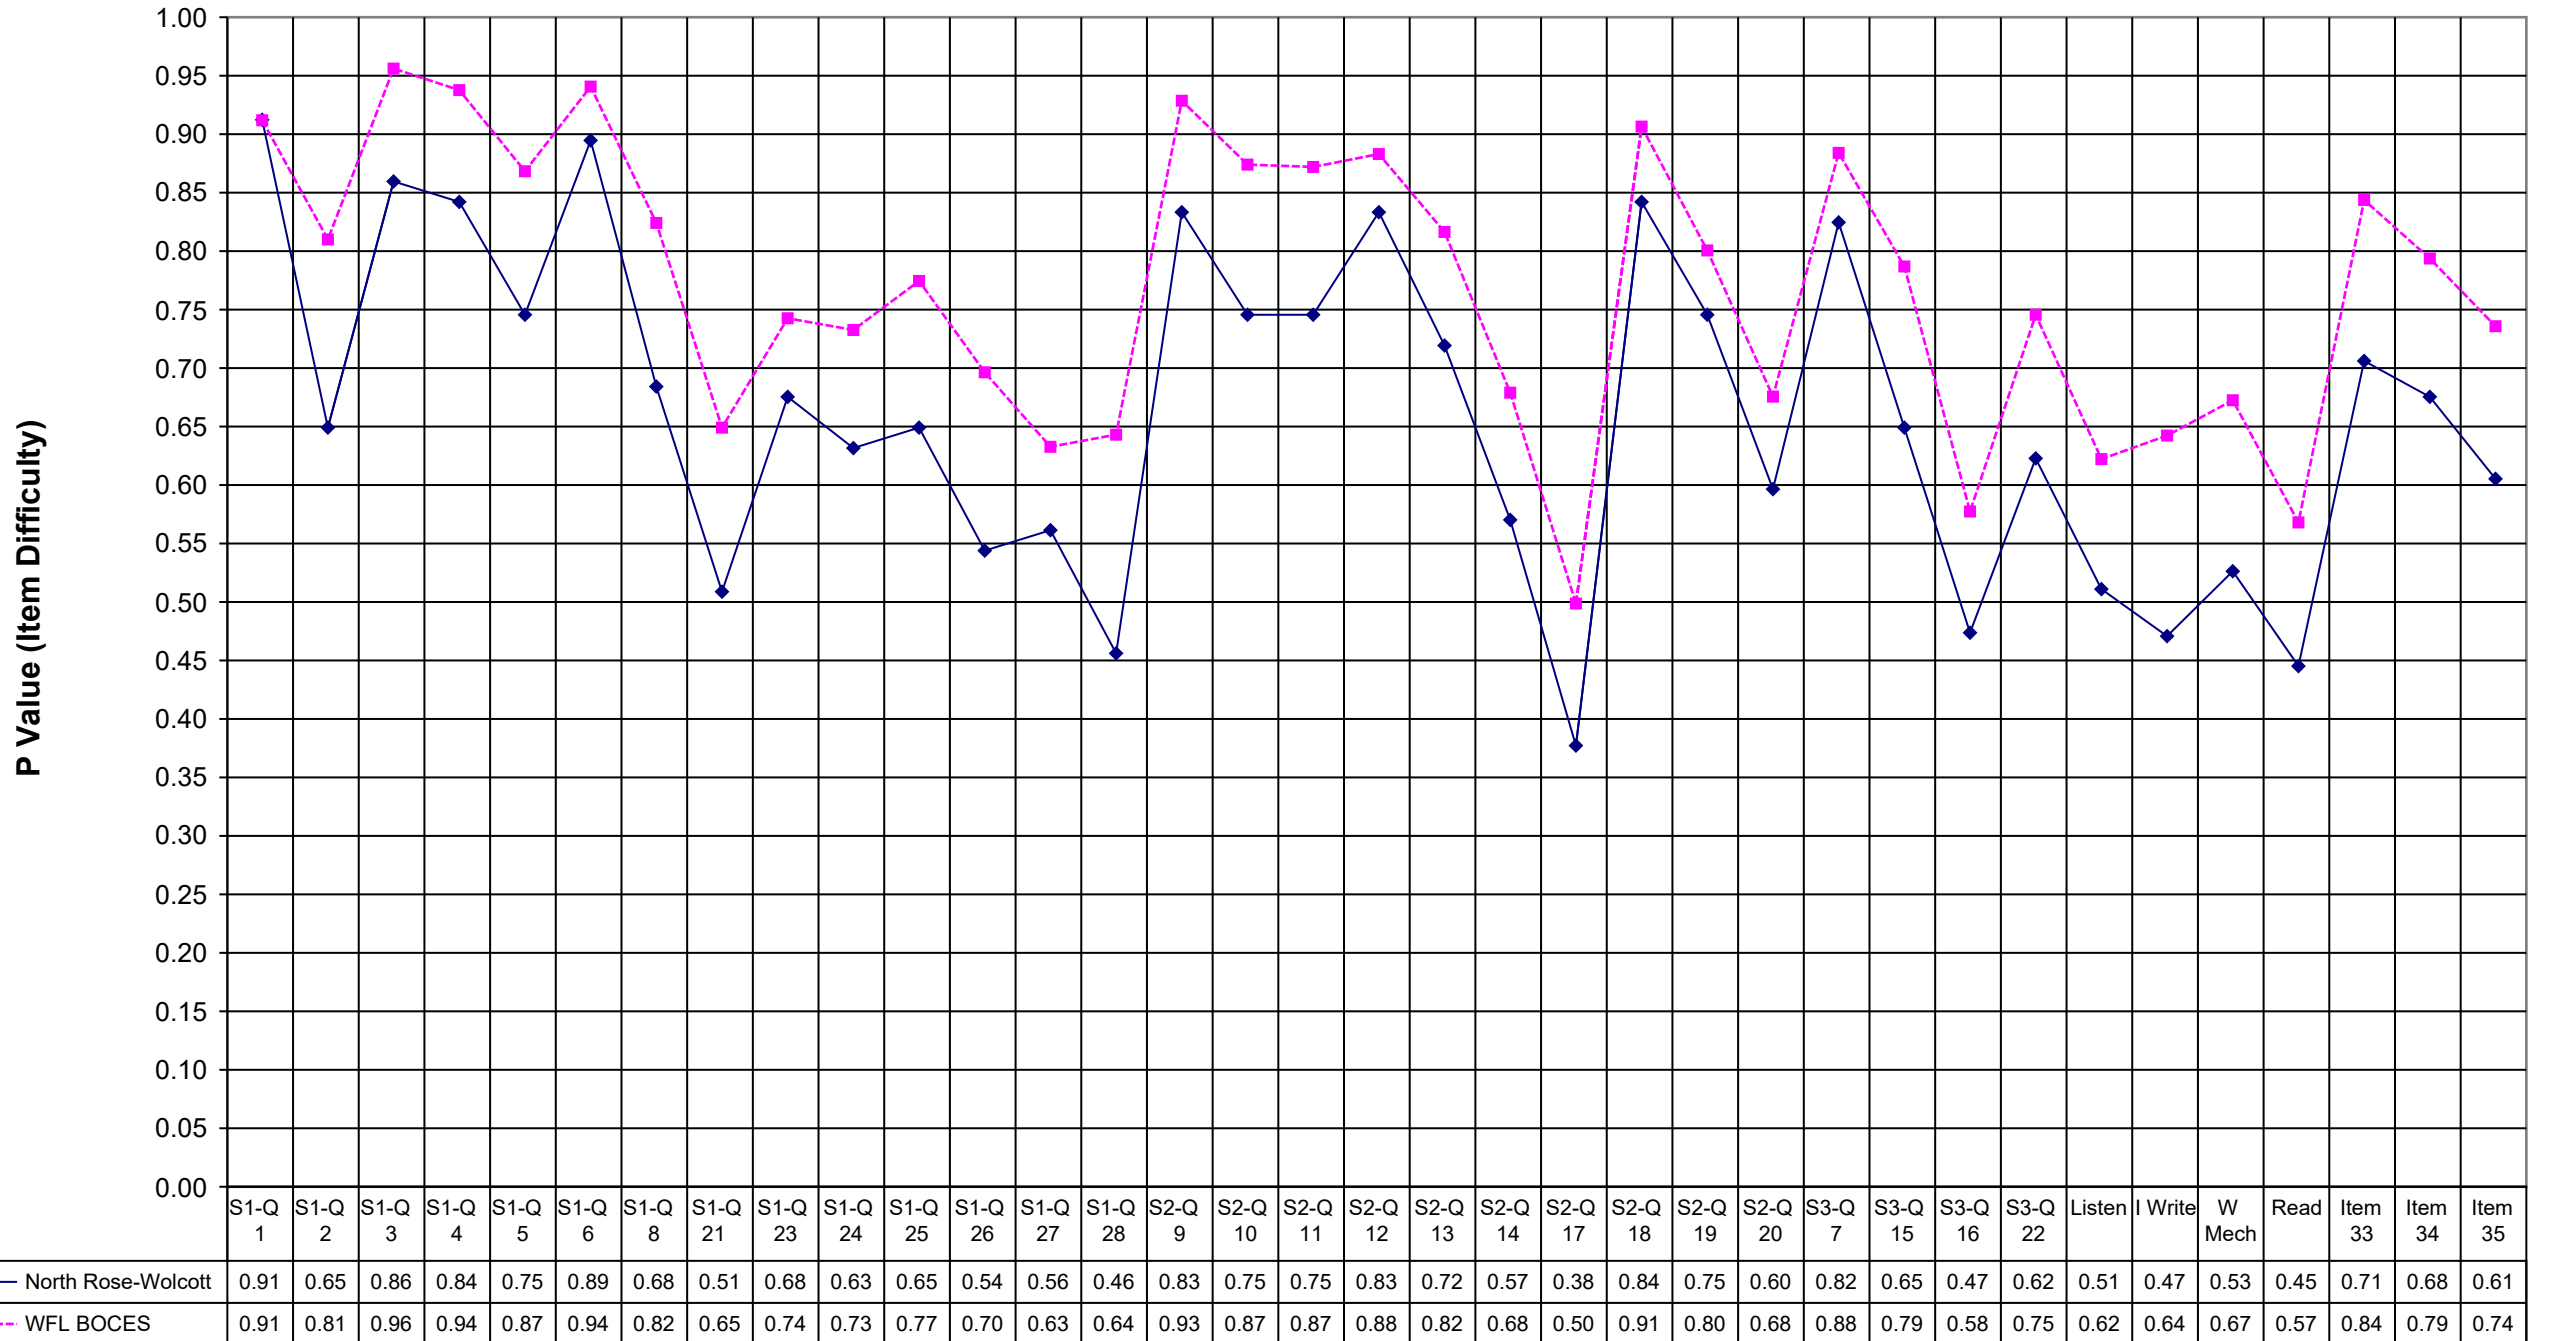

2005 North Rose-Wolcott ELA 4

North Rose-Wolco WFL BOCES

S1-Q 1	0.91	0.91
S1-Q 2	0.65	0.81
S1-Q 3	0.86	0.96
S1-Q 4	0.84	0.94
S1-Q 5	0.75	0.87
S1-Q 6	0.89	0.94
S1-Q 8	0.68	0.82
S1-Q 21	0.51	0.65
S1-Q 23	0.68	0.74
S1-Q 24	0.63	0.73
S1-Q 25	0.65	0.77
S1-Q 26	0.54	0.70
S1-Q 27	0.56	0.63
S1-Q 28	0.46	0.64
S2-Q 9	0.83	0.93
S2-Q 10	0.75	0.87
S2-Q 11	0.75	0.87
S2-Q 12	0.83	0.88
S2-Q 13	0.72	0.82
S2-Q 14	0.57	0.68
S2-Q 17	0.38	0.50
S2-Q 18	0.84	0.91
S2-Q 19	0.75	0.80
S2-Q 20	0.60	0.68
S3-Q 7	0.82	0.88
S3-Q 15	0.65	0.79
S3-Q 16	0.47	0.58
S3-Q 22	0.62	0.75
Listen	0.51	0.62
I Write	0.47	0.64
W Mech	0.53	0.67
Read	0.45	0.57
Item 33	0.71	0.84
Item 34	0.68	0.79
Item 35	0.61	0.74