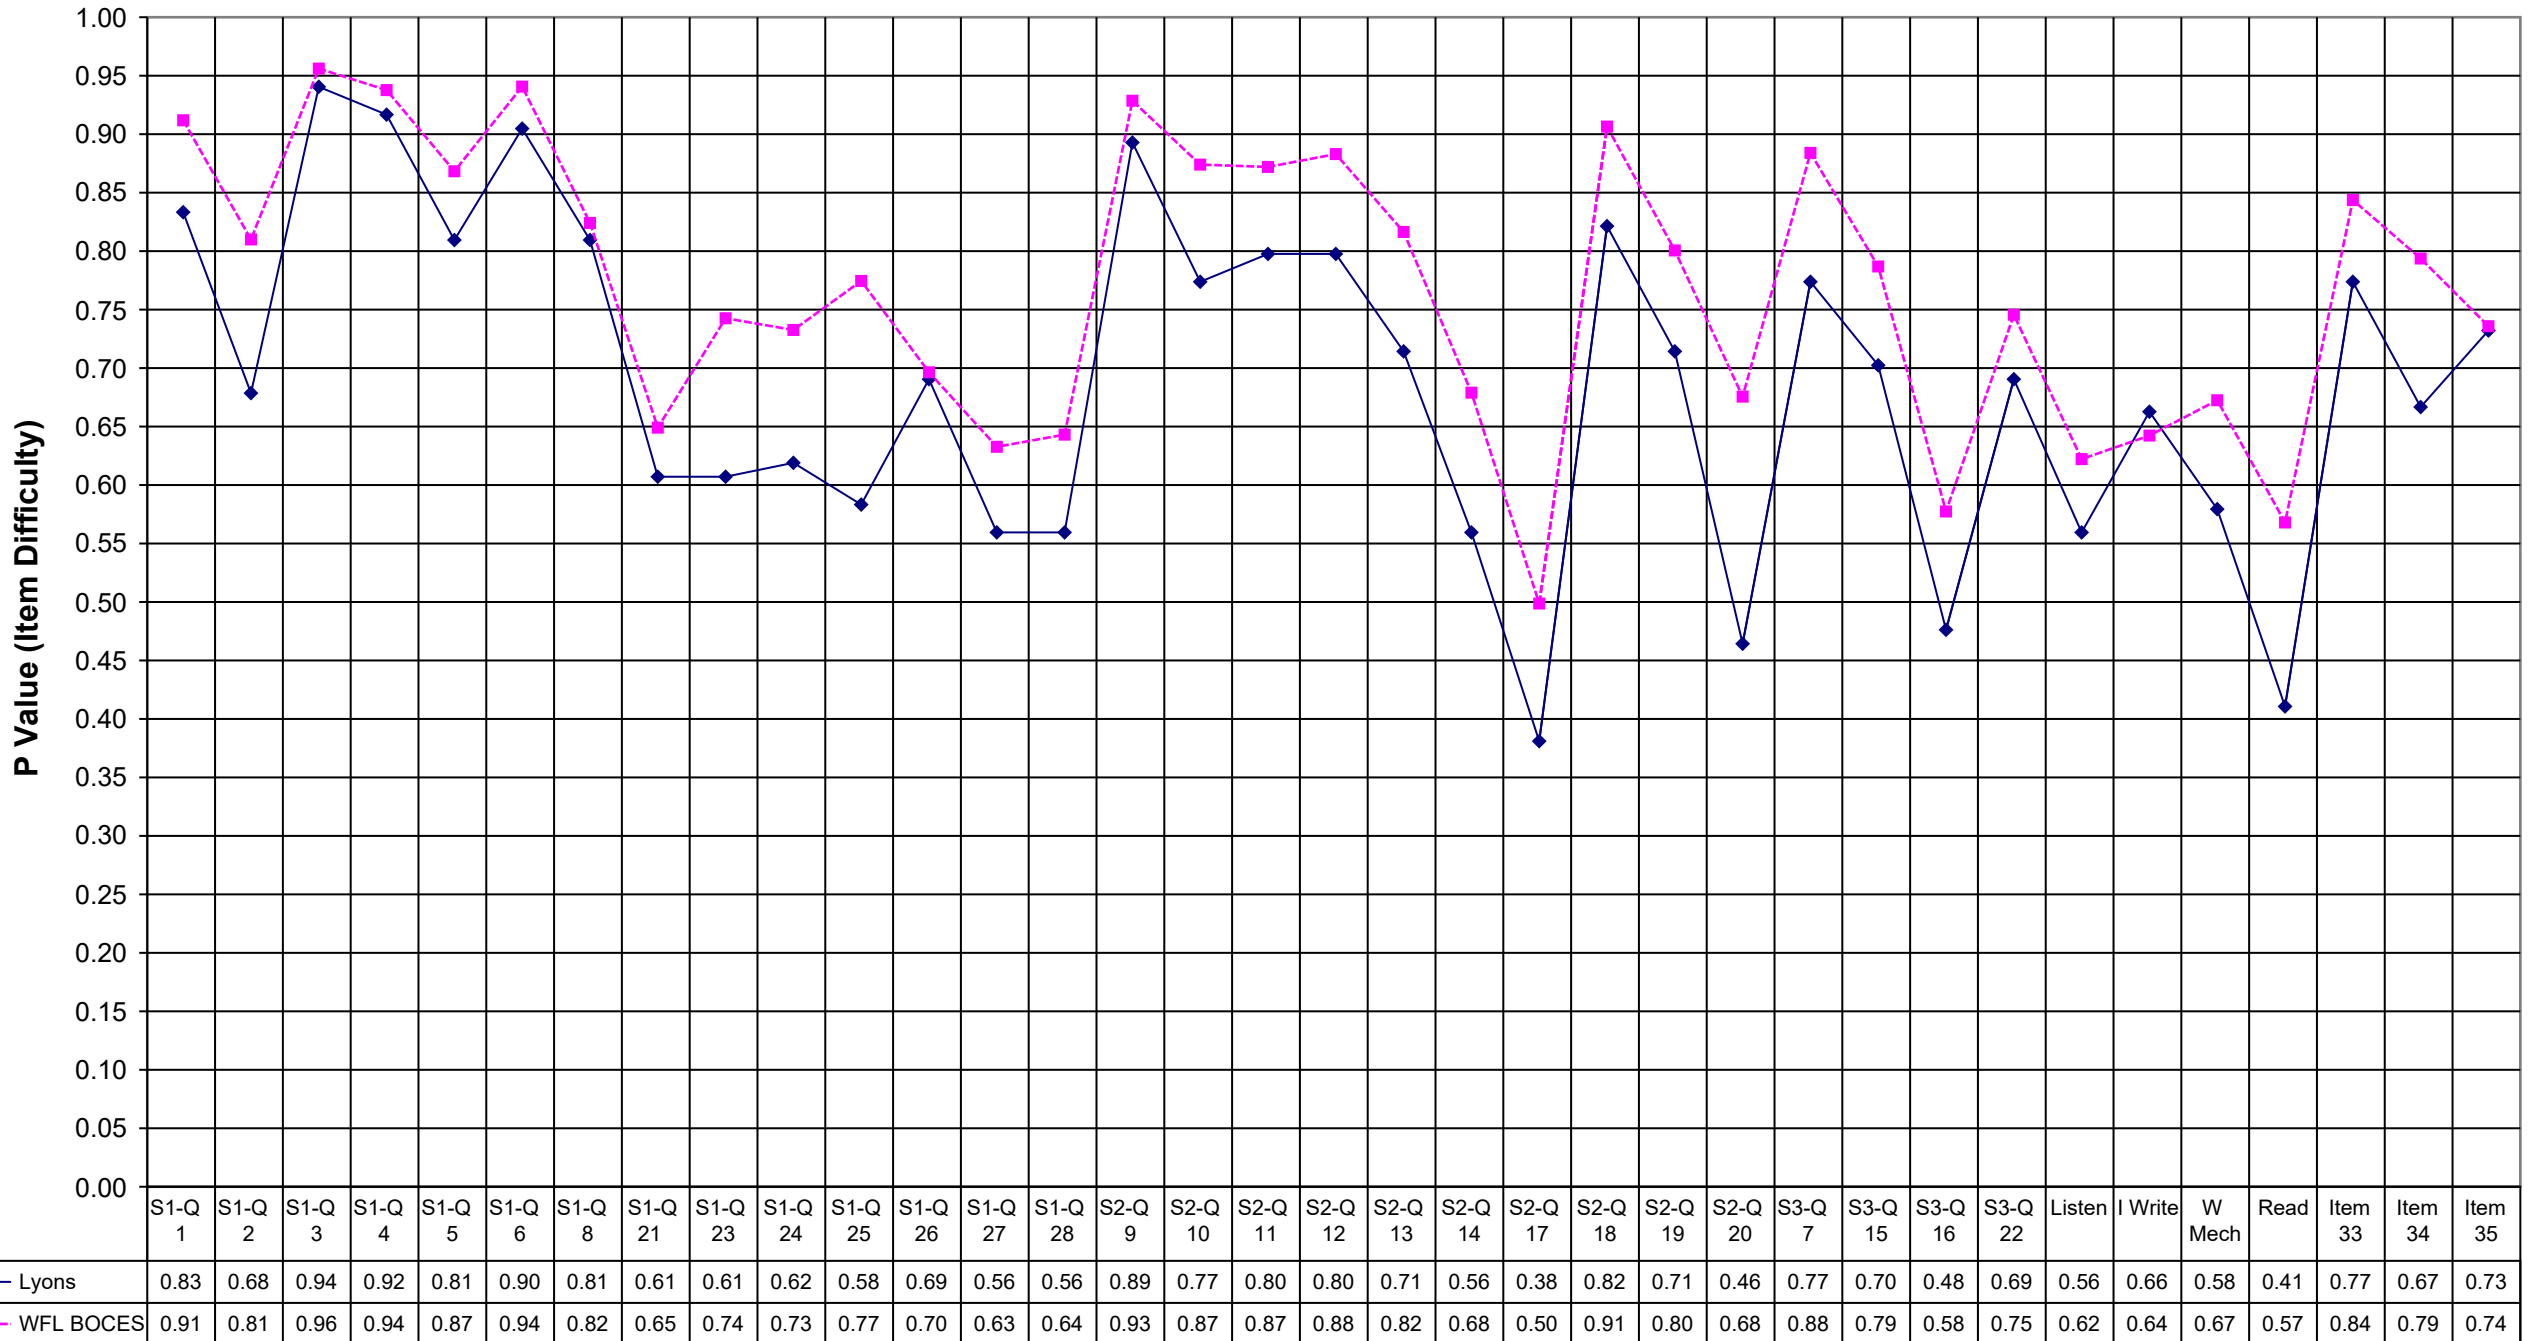

2005 Lyons ELA 4

	Lyons	WFL BOCES
S1-Q 1	0.83	0.91
S1-Q 2	0.68	0.81
S1-Q 3	0.94	0.96
S1-Q 4	0.92	0.94
S1-Q 5	0.81	0.87
S1-Q 6	0.90	0.94
S1-Q 8	0.81	0.82
S1-Q 21	0.61	0.65
S1-Q 23	0.61	0.74
S1-Q 24	0.62	0.73
S1-Q 25	0.58	0.77
S1-Q 26	0.69	0.70
S1-Q 27	0.56	0.63
S1-Q 28	0.56	0.64
S2-Q 9	0.89	0.93
S2-Q 10	0.77	0.87
S2-Q 11	0.80	0.87
S2-Q 12	0.80	0.88
S2-Q 13	0.71	0.82
S2-Q 14	0.56	0.68
S2-Q 17	0.38	0.50
S2-Q 18	0.82	0.91
S2-Q 19	0.71	0.80
S2-Q 20	0.46	0.68
S3-Q 7	0.77	0.88
S3-Q 15	0.70	0.79
S3-Q 16	0.48	0.58
S3-Q 22	0.69	0.75
Listen	0.56	0.62
I Write	0.66	0.64
W Mech	0.58	0.67
Read	0.41	0.57
Item 33	0.77	0.84
Item 34	0.67	0.79
Item 35	0.73	0.74