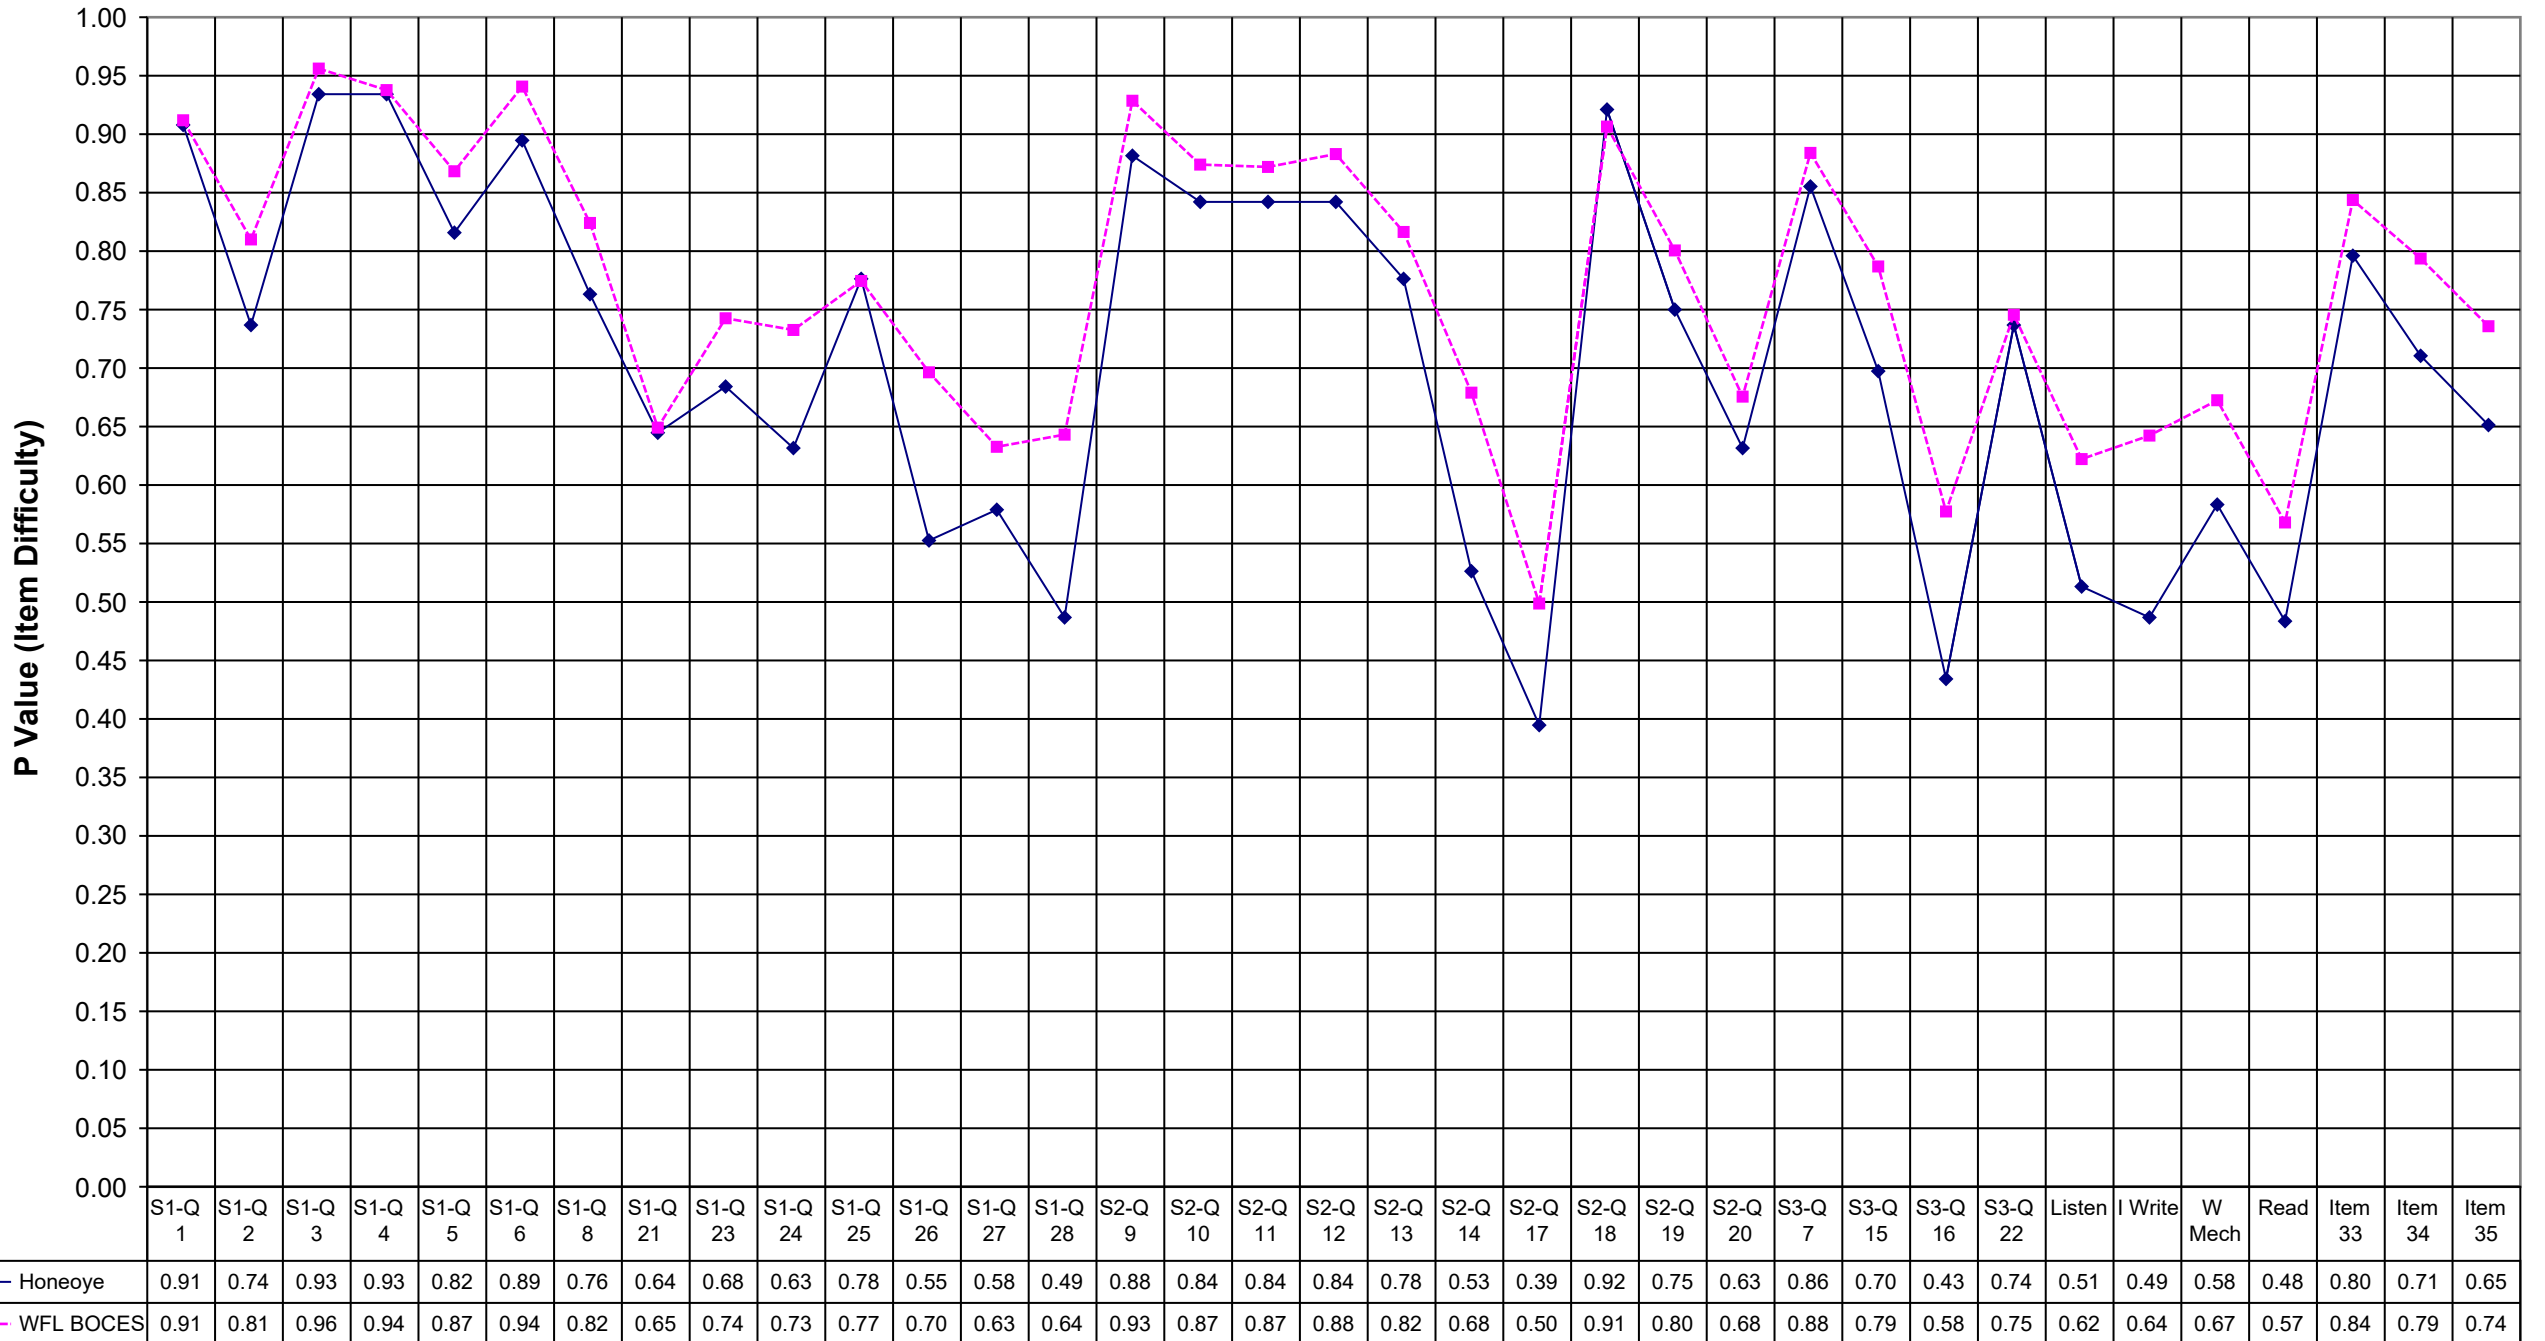

## 2005 Honeoye ELA 4

	Honeoye	WFL BOCES
S1-Q 1	0.91	0.91
S1-Q 2	0.74	0.81
S1-Q 3	0.93	0.96
S1-Q 4	0.93	0.94
S1-Q 5	0.82	0.87
S1-Q 6	0.89	0.94
S1-Q 8	0.76	0.82
S1-Q 21	0.64	0.65
S1-Q 23	0.68	0.74
S1-Q 24	0.63	0.73
S1-Q 25	0.78	0.77
S1-Q 26	0.55	0.70
S1-Q 27	0.58	0.63
S1-Q 28	0.49	0.64
S2-Q 9	0.88	0.93
S2-Q 10	0.84	0.87
S2-Q 11	0.84	0.87
S2-Q 12	0.84	0.88
S2-Q 13	0.78	0.82
S2-Q 14	0.53	0.68
S2-Q 17	0.39	0.50
S2-Q 18	0.92	0.91
S2-Q 19	0.75	0.80
S2-Q 20	0.63	0.68
S3-Q 7	0.86	0.88
S3-Q 15	0.70	0.79
S3-Q 16	0.43	0.58
S3-Q 22	0.74	0.75
Listen	0.51	0.62
I Write	0.49	0.64
W Mech	0.58	0.67
Read	0.48	0.57
Item 33	0.80	0.84
Item 34	0.71	0.79
Item 35	0.65	0.74