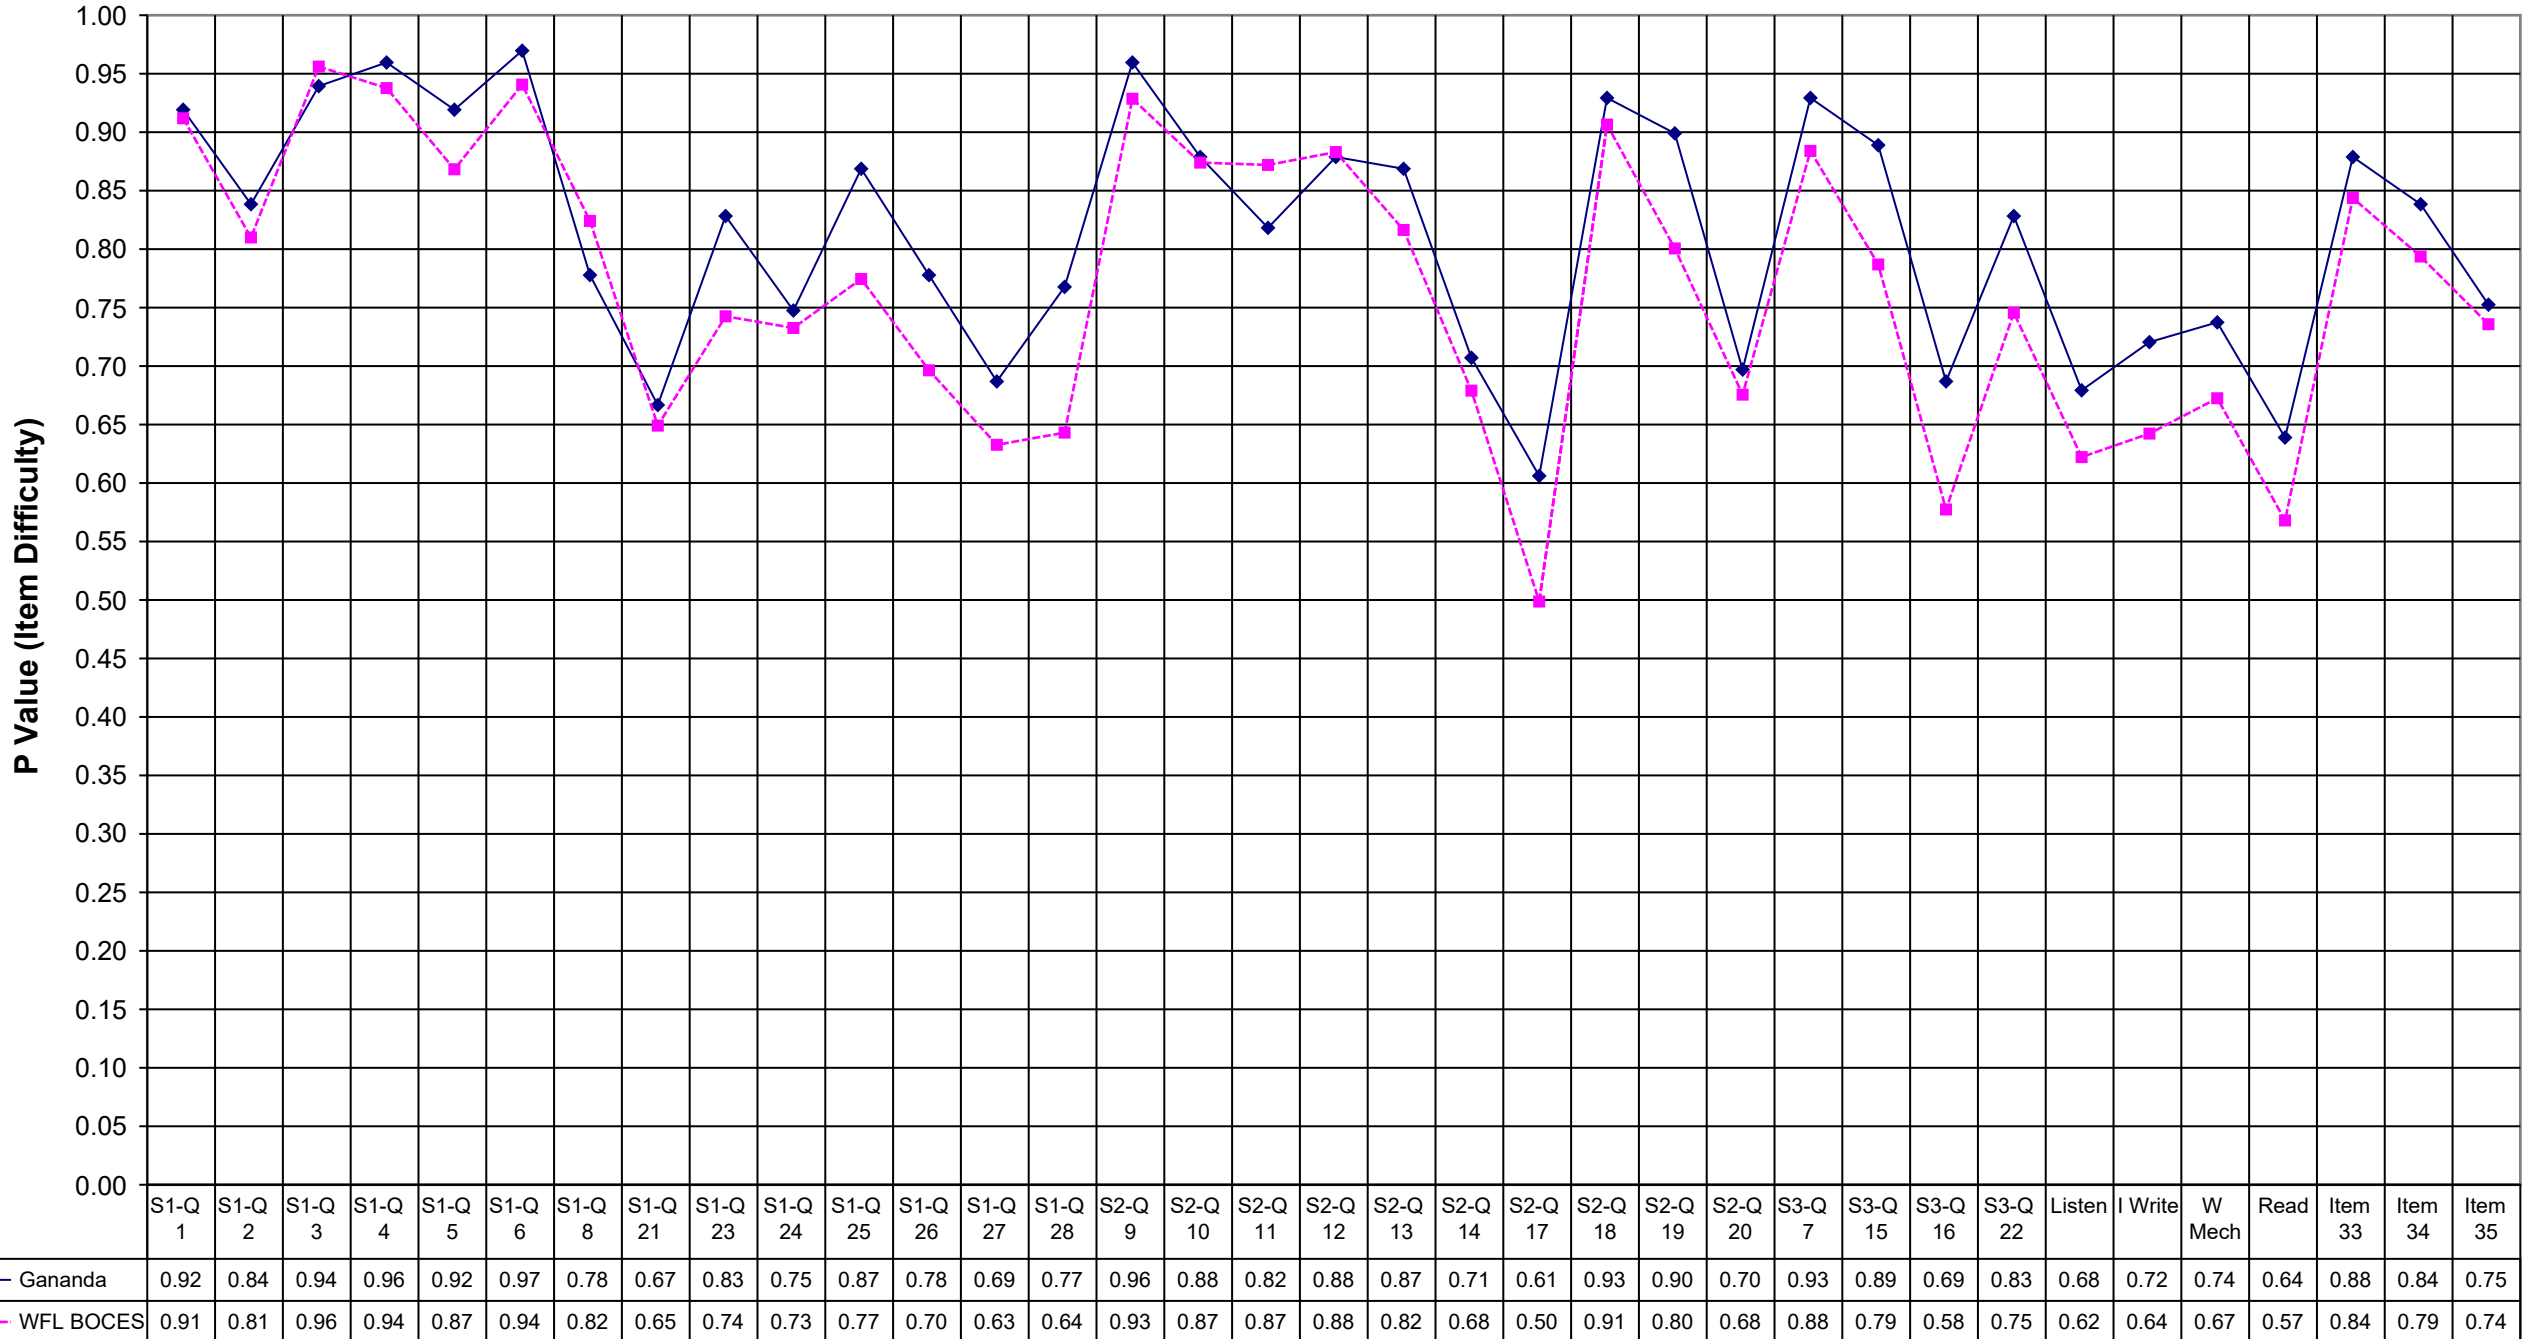

2005 Gananda ELA 4

	Gananda	WFL BOCES
S1-Q 1	0.92	0.91
S1-Q 2	0.84	0.81
S1-Q 3	0.94	0.96
S1-Q 4	0.96	0.94
S1-Q 5	0.92	0.87
S1-Q 6	0.97	0.94
S1-Q 8	0.78	0.82
S1-Q 21	0.67	0.65
S1-Q 23	0.83	0.74
S1-Q 24	0.75	0.73
S1-Q 25	0.87	0.77
S1-Q 26	0.78	0.70
S1-Q 27	0.69	0.63
S1-Q 28	0.77	0.64
S2-Q 9	0.96	0.93
S2-Q 10	0.88	0.87
S2-Q 11	0.82	0.87
S2-Q 12	0.88	0.88
S2-Q 13	0.87	0.82
S2-Q 14	0.71	0.68
S2-Q 17	0.61	0.50
S2-Q 18	0.93	0.91
S2-Q 19	0.90	0.80
S2-Q 20	0.70	0.68
S3-Q 7	0.93	0.88
S3-Q 15	0.89	0.79
S3-Q 16	0.69	0.58
S3-Q 22	0.83	0.75
Listen	0.68	0.62
I Write	0.72	0.64
W Mech	0.74	0.67
Read	0.64	0.57
Item 33	0.88	0.84
Item 34	0.84	0.79
Item 35	0.75	0.74