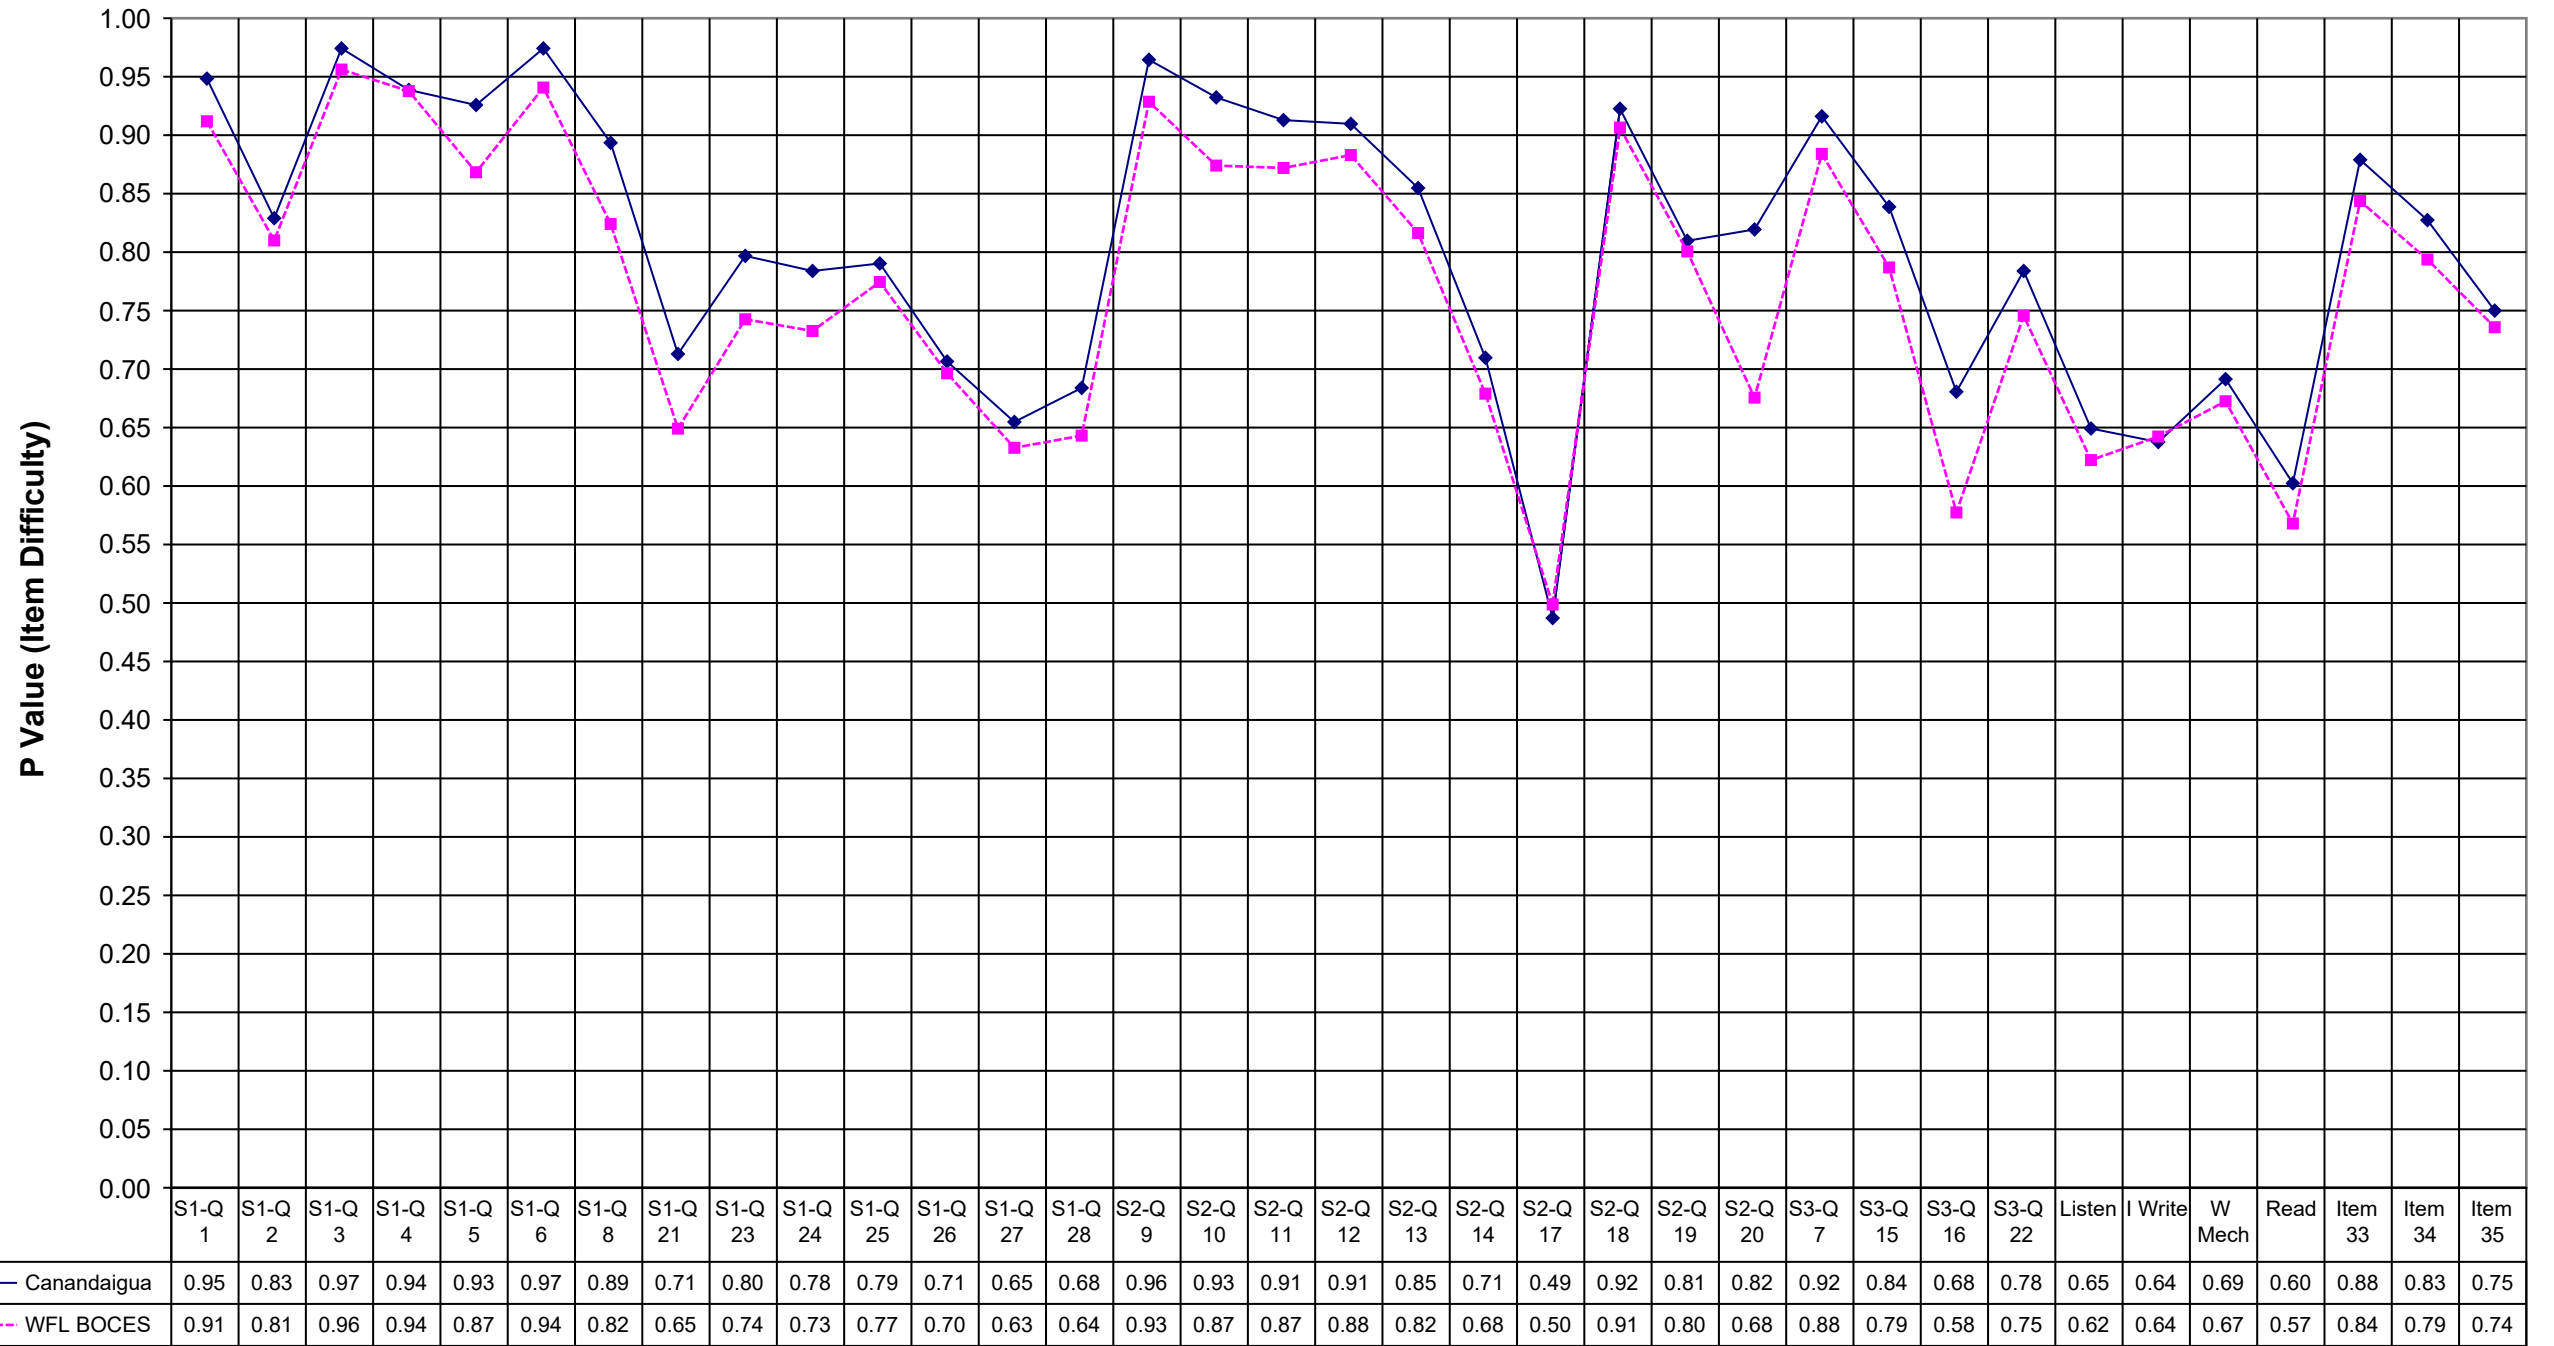

2005 Canandaigua ELA 4

	Canandaigua	WFL BOCES
S1-Q 1	0.95	0.91
S1-Q 2	0.83	0.81
S1-Q 3	0.97	0.96
S1-Q 4	0.94	0.94
S1-Q 5	0.93	0.87
S1-Q 6	0.97	0.94
S1-Q 8	0.89	0.82
S1-Q 21	0.71	0.65
S1-Q 23	0.80	0.74
S1-Q 24	0.78	0.73
S1-Q 25	0.79	0.77
S1-Q 26	0.71	0.70
S1-Q 27	0.65	0.63
S1-Q 28	0.68	0.64
S2-Q 9	0.96	0.93
S2-Q 10	0.93	0.87
S2-Q 11	0.91	0.87
S2-Q 12	0.91	0.88
S2-Q 13	0.85	0.82
S2-Q 14	0.71	0.68
S2-Q 17	0.49	0.50
S2-Q 18	0.92	0.91
S2-Q 19	0.81	0.80
S2-Q 20	0.82	0.68
S3-Q 7	0.92	0.88
S3-Q 15	0.84	0.79
S3-Q 16	0.68	0.58
S3-Q 22	0.78	0.75
Listen	0.65	0.62
I Write	0.64	0.64
W Mech	0.69	0.67
Read	0.60	0.57
Item 33	0.88	0.84
Item 34	0.83	0.79
Item 35	0.75	0.74