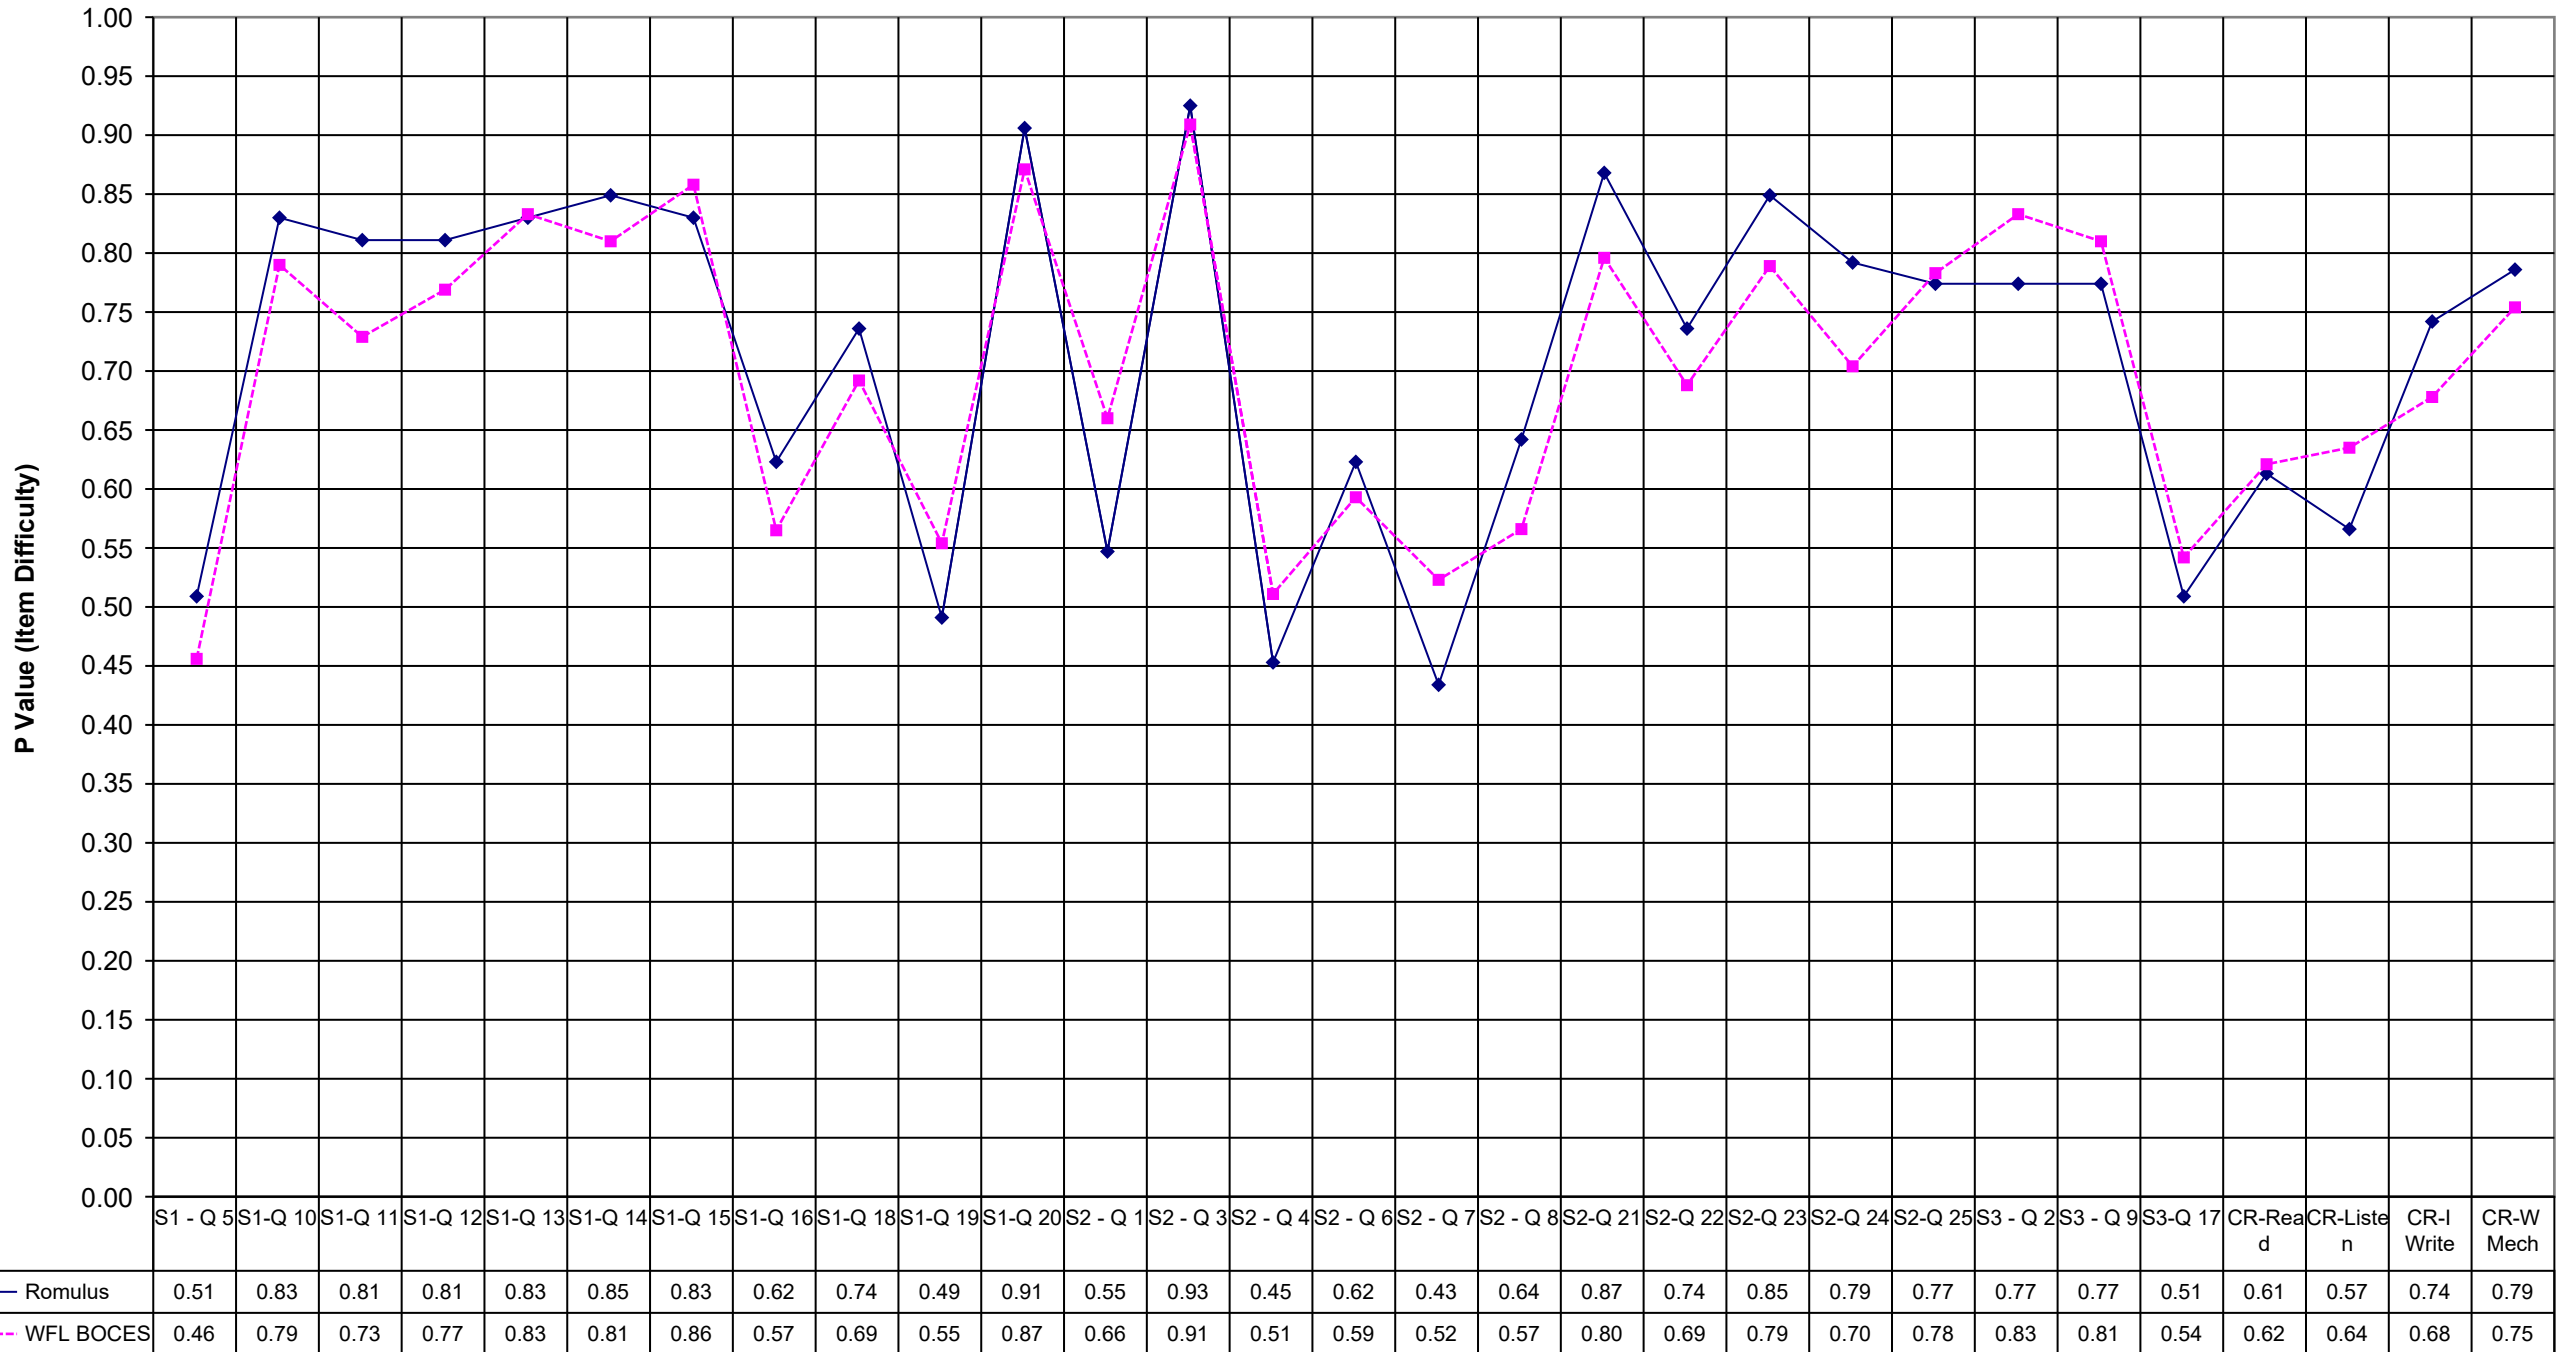

2003 Romulus ELA 8

	Romulus	WFL BOCES
S1 - Q 5	0.51	0.46
S1-Q 10	0.83	0.79
S1-Q 11	0.81	0.73
S1-Q 12	0.81	0.77
S1-Q 13	0.83	0.83
S1-Q 14	0.85	0.81
S1-Q 15	0.83	0.86
S1-Q 16	0.62	0.57
S1-Q 18	0.74	0.69
S1-Q 19	0.49	0.55
S1-Q 20	0.91	0.87
S2 - Q 1	0.55	0.66
S2 - Q 3	0.93	0.91
S2 - Q 4	0.45	0.51
S2 - Q 6	0.62	0.59
S2 - Q 7	0.43	0.52
S2 - Q 8	0.64	0.57
S2-Q 21	0.87	0.80
S2-Q 22	0.74	0.69
S2-Q 23	0.85	0.79
S2-Q 24	0.79	0.70
S2-Q 25	0.77	0.78
S3 - Q 2	0.77	0.83
S3 - Q 9	0.77	0.81
S3-Q 17	0.51	0.54
CR-Read	0.61	0.62
CR-Listen	0.57	0.64
CR-I Write	0.74	0.68
CR-W Mecl	0.79	0.75