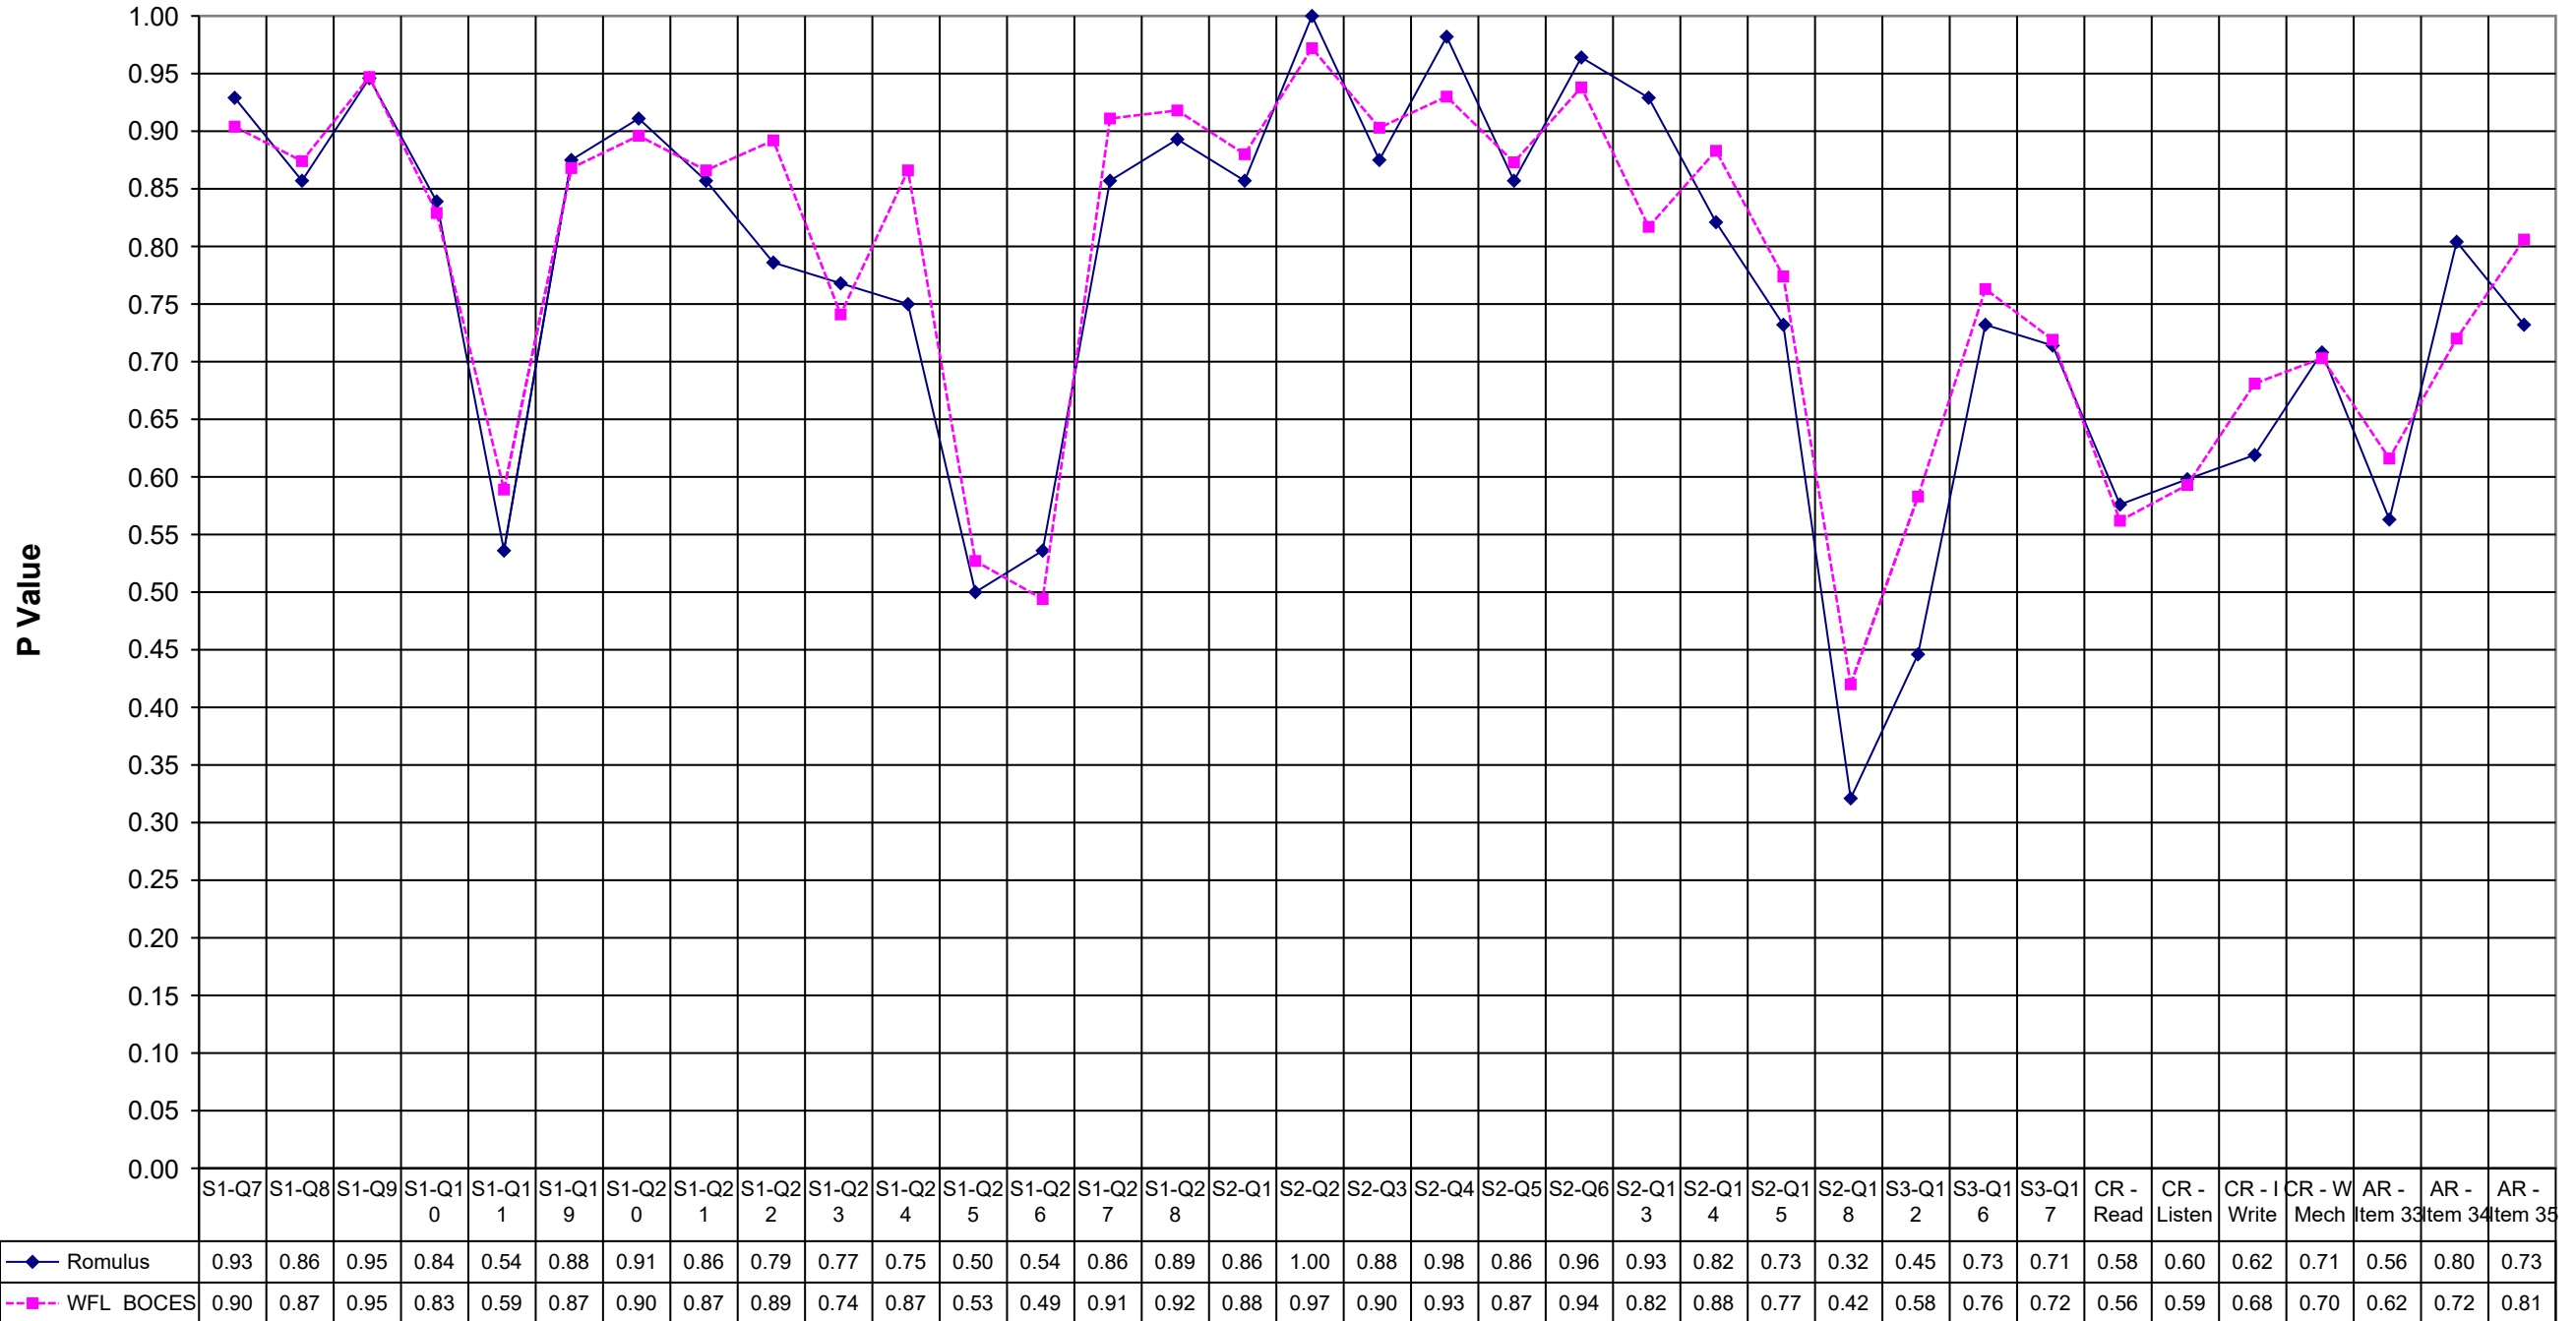

2000 ROMULUS ELA 4

	Romulus	WFL BOCES
S1-Q7	0.93	0.90
S1-Q8	0.86	0.87
S1-Q9	0.95	0.95
S1-Q10	0.84	0.83
S1-Q11	0.54	0.59
S1-Q19	0.88	0.87
S1-Q20	0.91	0.90
S1-Q21	0.86	0.87
S1-Q22	0.79	0.89
S1-Q23	0.77	0.74
S1-Q24	0.75	0.87
S1-Q25	0.50	0.53
S1-Q26	0.54	0.49
S1-Q27	0.86	0.91
S1-Q28	0.89	0.92
S2-Q1	0.86	0.88
S2-Q2	1.00	0.97
S2-Q3	0.88	0.90
S2-Q4	0.98	0.93
S2-Q5	0.86	0.87
S2-Q6	0.96	0.94
S2-Q13	0.93	0.82
S2-Q14	0.82	0.88
S2-Q15	0.73	0.77
S2-Q18	0.32	0.42
S3-Q12	0.45	0.58
S3-Q16	0.73	0.76
S3-Q17	0.71	0.72
CR - Read	0.58	0.56
CR - Listen	0.60	0.59
CR - I Write	0.62	0.68
CR - W Mech	0.71	0.70
AR - Item 33	0.56	0.62
AR - Item 34	0.80	0.72
AR - Item 35	0.73	0.81