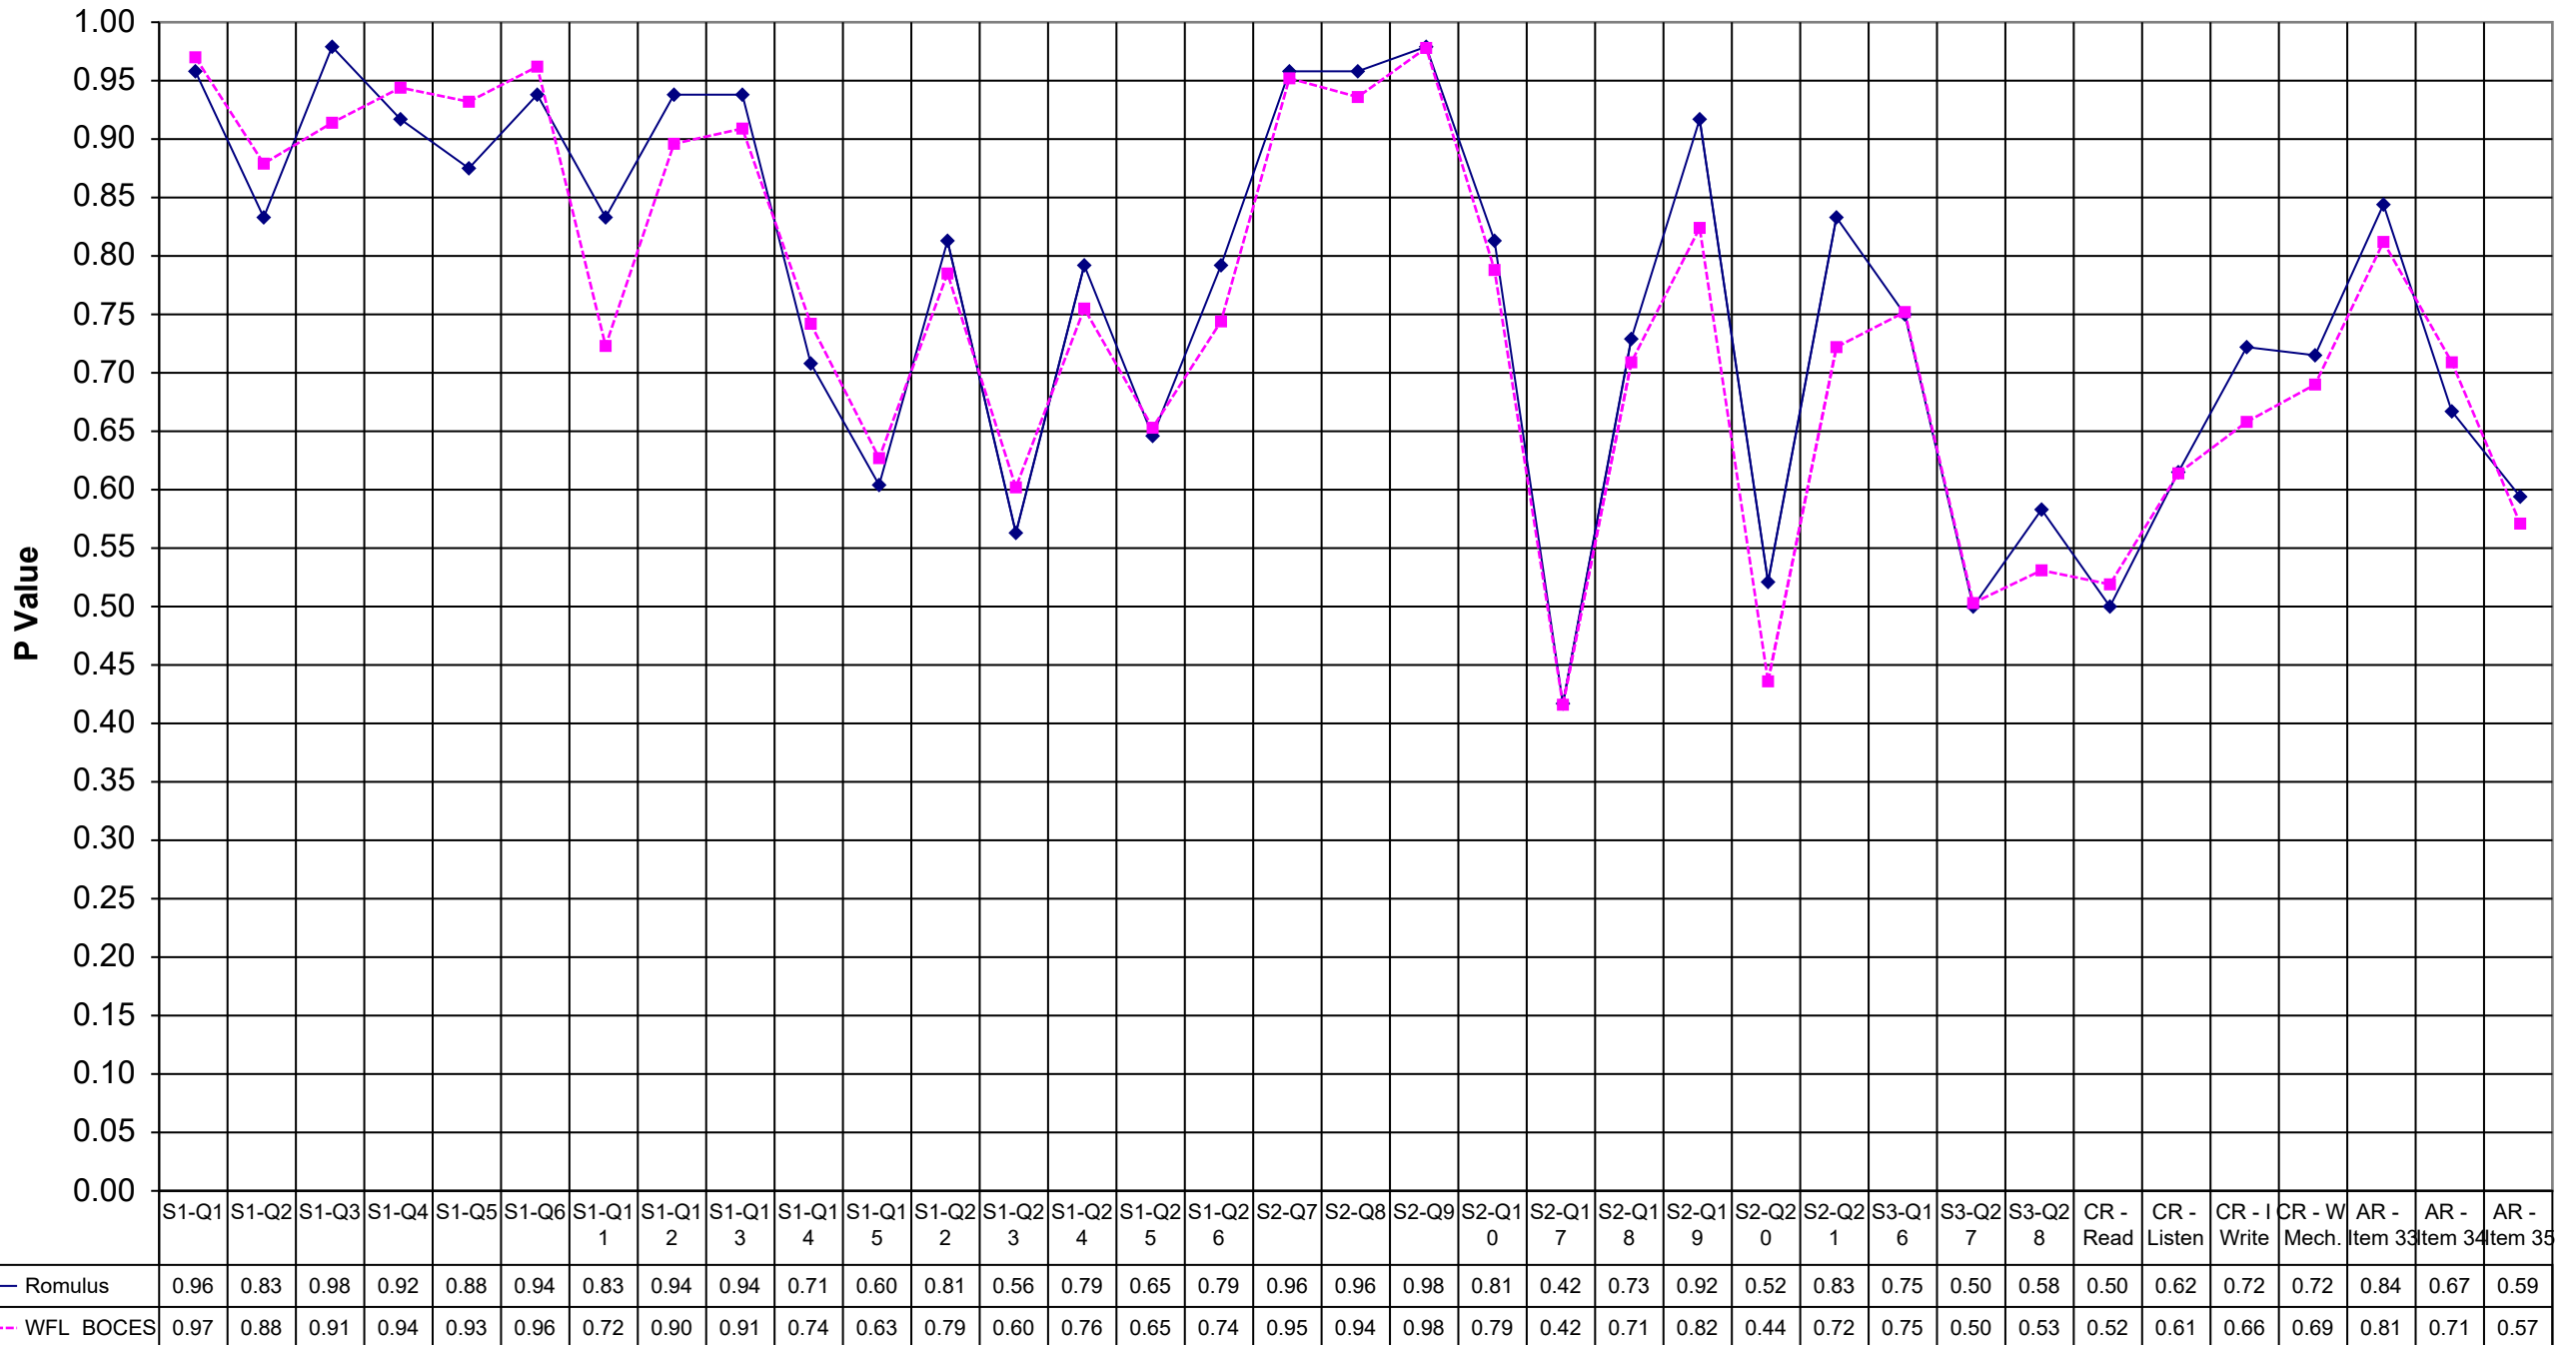

1999 ROMULUS ELA 4

	Romulus	WFL BOCES
S1-Q1	0.96	0.97
S1-Q2	0.83	0.88
S1-Q3	0.98	0.91
S1-Q4	0.92	0.94
S1-Q5	0.88	0.93
S1-Q6	0.94	0.96
S1-Q11	0.83	0.72
S1-Q12	0.94	0.90
S1-Q13	0.94	0.91
S1-Q14	0.71	0.74
S1-Q15	0.60	0.63
S1-Q22	0.81	0.79
S1-Q23	0.56	0.60
S1-Q24	0.79	0.76
S1-Q25	0.65	0.65
S1-Q26	0.79	0.74
S2-Q7	0.96	0.95
S2-Q8	0.96	0.94
S2-Q9	0.98	0.98
S2-Q10	0.81	0.79
S2-Q17	0.42	0.42
S2-Q18	0.73	0.71
S2-Q19	0.92	0.82
S2-Q20	0.52	0.44
S2-Q21	0.83	0.72
S3-Q16	0.75	0.75
S3-Q27	0.50	0.50
S3-Q28	0.58	0.53
CR - Read	0.50	0.52
CR - Listen	0.62	0.61
CR - I Write	0.72	0.66
CR - W Mech.	0.72	0.69
AR - Item 33	0.84	0.81
AR - Item 34	0.67	0.71
AR - Item 35	0.59	0.57