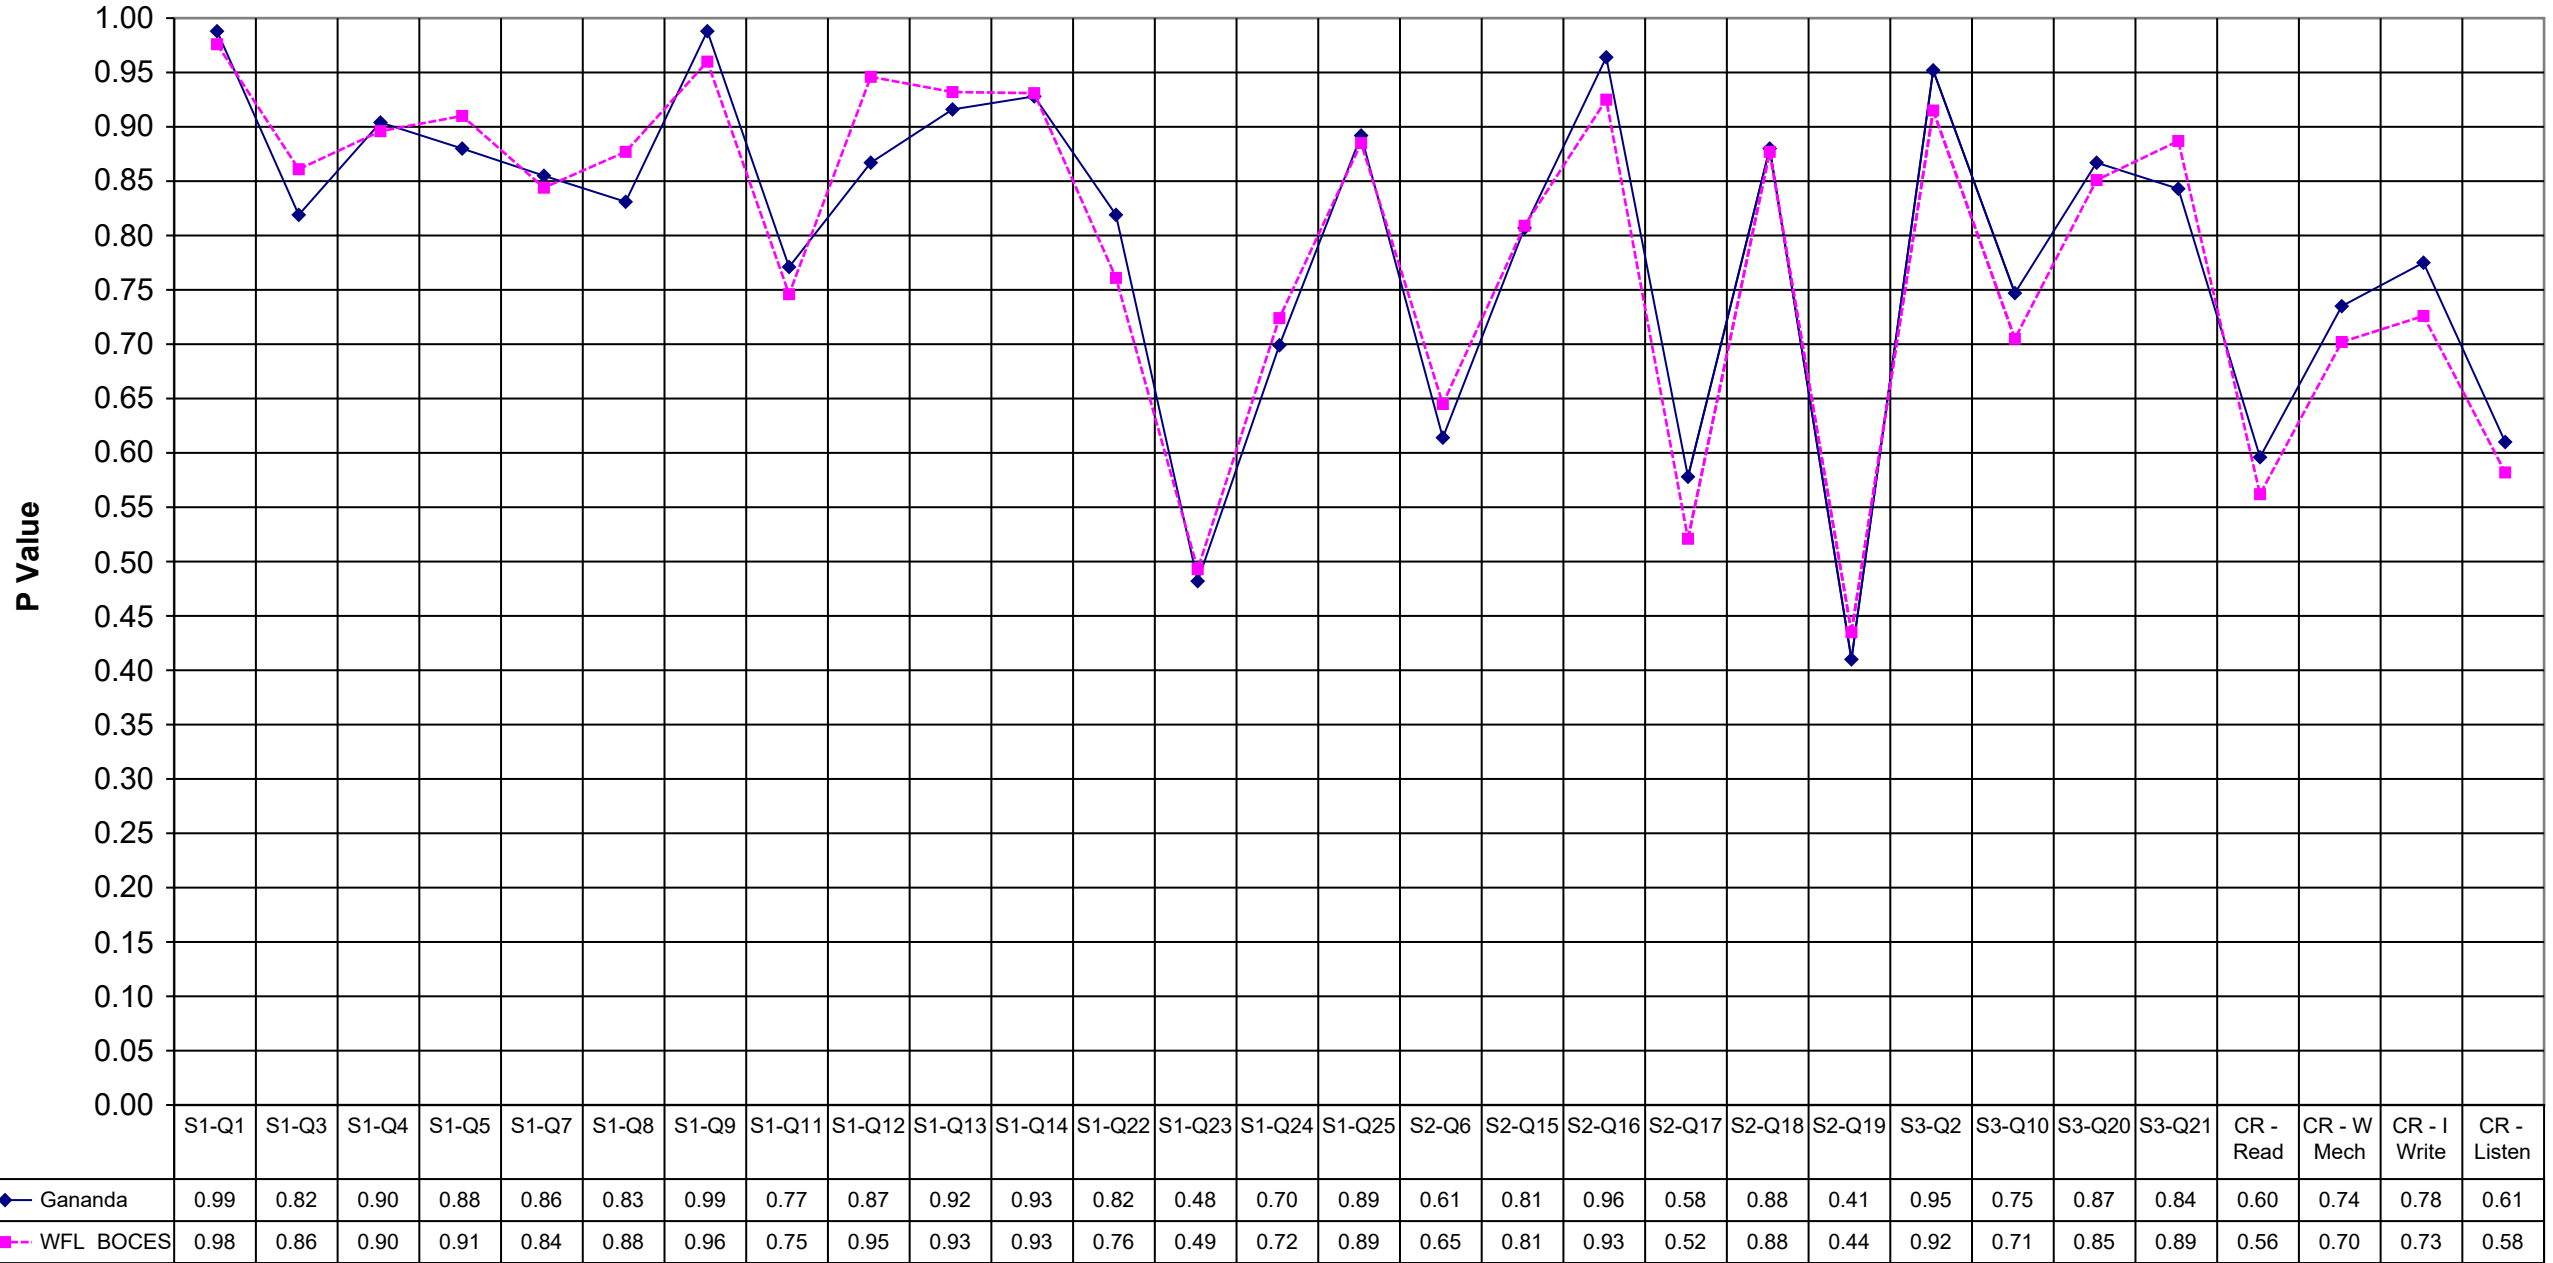

## 2000 GANANDA ELA 8

Gananda WFL BOCES

S1-Q1	0.99	0.98
S1-Q3	0.82	0.86
S1-Q4	0.90	0.90
S1-Q5	0.88	0.91
S1-Q7	0.86	0.84
S1-Q8	0.83	0.88
S1-Q9	0.99	0.96
S1-Q11	0.77	0.75
S1-Q12	0.87	0.95
S1-Q13	0.92	0.93
S1-Q14	0.93	0.93
S1-Q22	0.82	0.76
S1-Q23	0.48	0.49
S1-Q24	0.70	0.72
S1-Q25	0.89	0.89
S2-Q6	0.61	0.65
S2-Q15	0.81	0.81
S2-Q16	0.96	0.93
S2-Q17	0.58	0.52
S2-Q18	0.88	0.88
S2-Q19	0.41	0.44
S3-Q2	0.95	0.92
S3-Q10	0.75	0.71
S3-Q20	0.87	0.85
S3-Q21	0.84	0.89
CR - Read	0.60	0.56
CR - W Mech	0.74	0.70
CR - I Write	0.78	0.73
CR - Listen	0.61	0.58