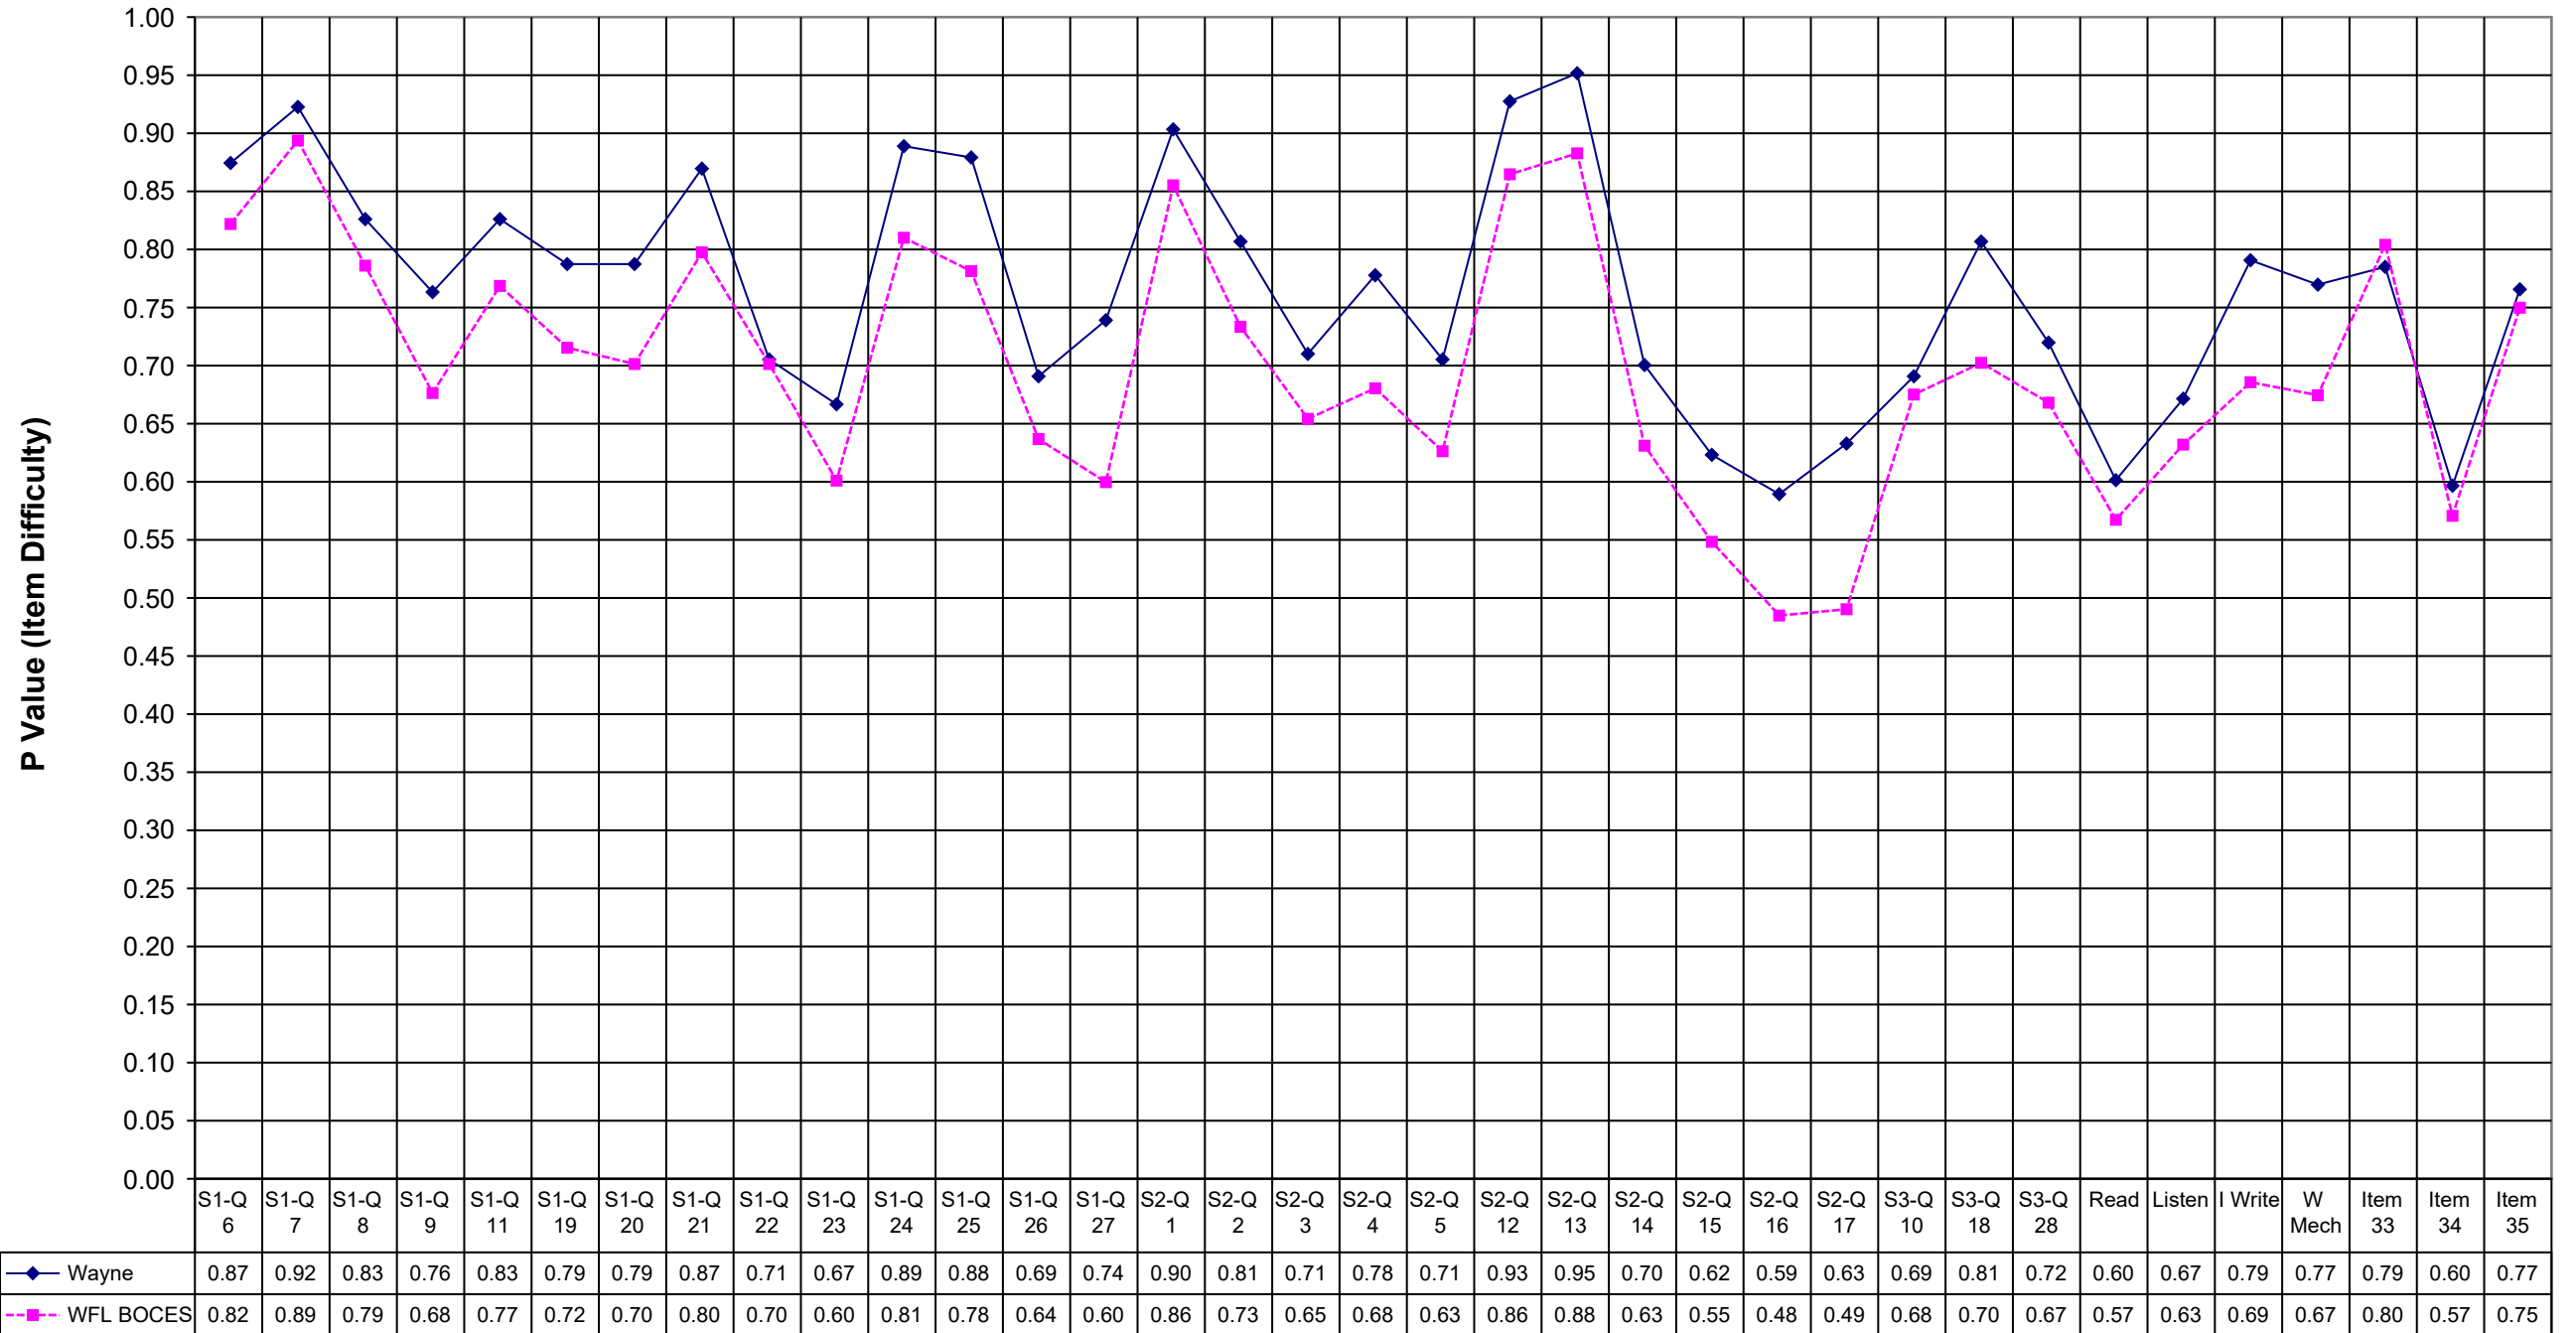

2004 Wayne ELA 4

	Wayne	WFL BOCES
S1-Q 6	0.87	0.82
S1-Q 7	0.92	0.89
S1-Q 8	0.83	0.79
S1-Q 9	0.76	0.68
S1-Q 11	0.83	0.77
S1-Q 19	0.79	0.72
S1-Q 20	0.79	0.70
S1-Q 21	0.87	0.80
S1-Q 22	0.71	0.70
S1-Q 23	0.67	0.60
S1-Q 24	0.89	0.81
S1-Q 25	0.88	0.78
S1-Q 26	0.69	0.64
S1-Q 27	0.74	0.60
S2-Q 1	0.90	0.86
S2-Q 2	0.81	0.73
S2-Q 3	0.71	0.65
S2-Q 4	0.78	0.68
S2-Q 5	0.71	0.63
S2-Q 12	0.93	0.86
S2-Q 13	0.95	0.88
S2-Q 14	0.70	0.63
S2-Q 15	0.62	0.55
S2-Q 16	0.59	0.48
S2-Q 17	0.63	0.49
S3-Q 10	0.69	0.68
S3-Q 18	0.81	0.70
S3-Q 28	0.72	0.67
Read	0.60	0.57
Listen	0.67	0.63
I Write	0.79	0.69
W Mech	0.77	0.67
Item 33	0.79	0.80
Item 34	0.60	0.57
Item 35	0.77	0.75