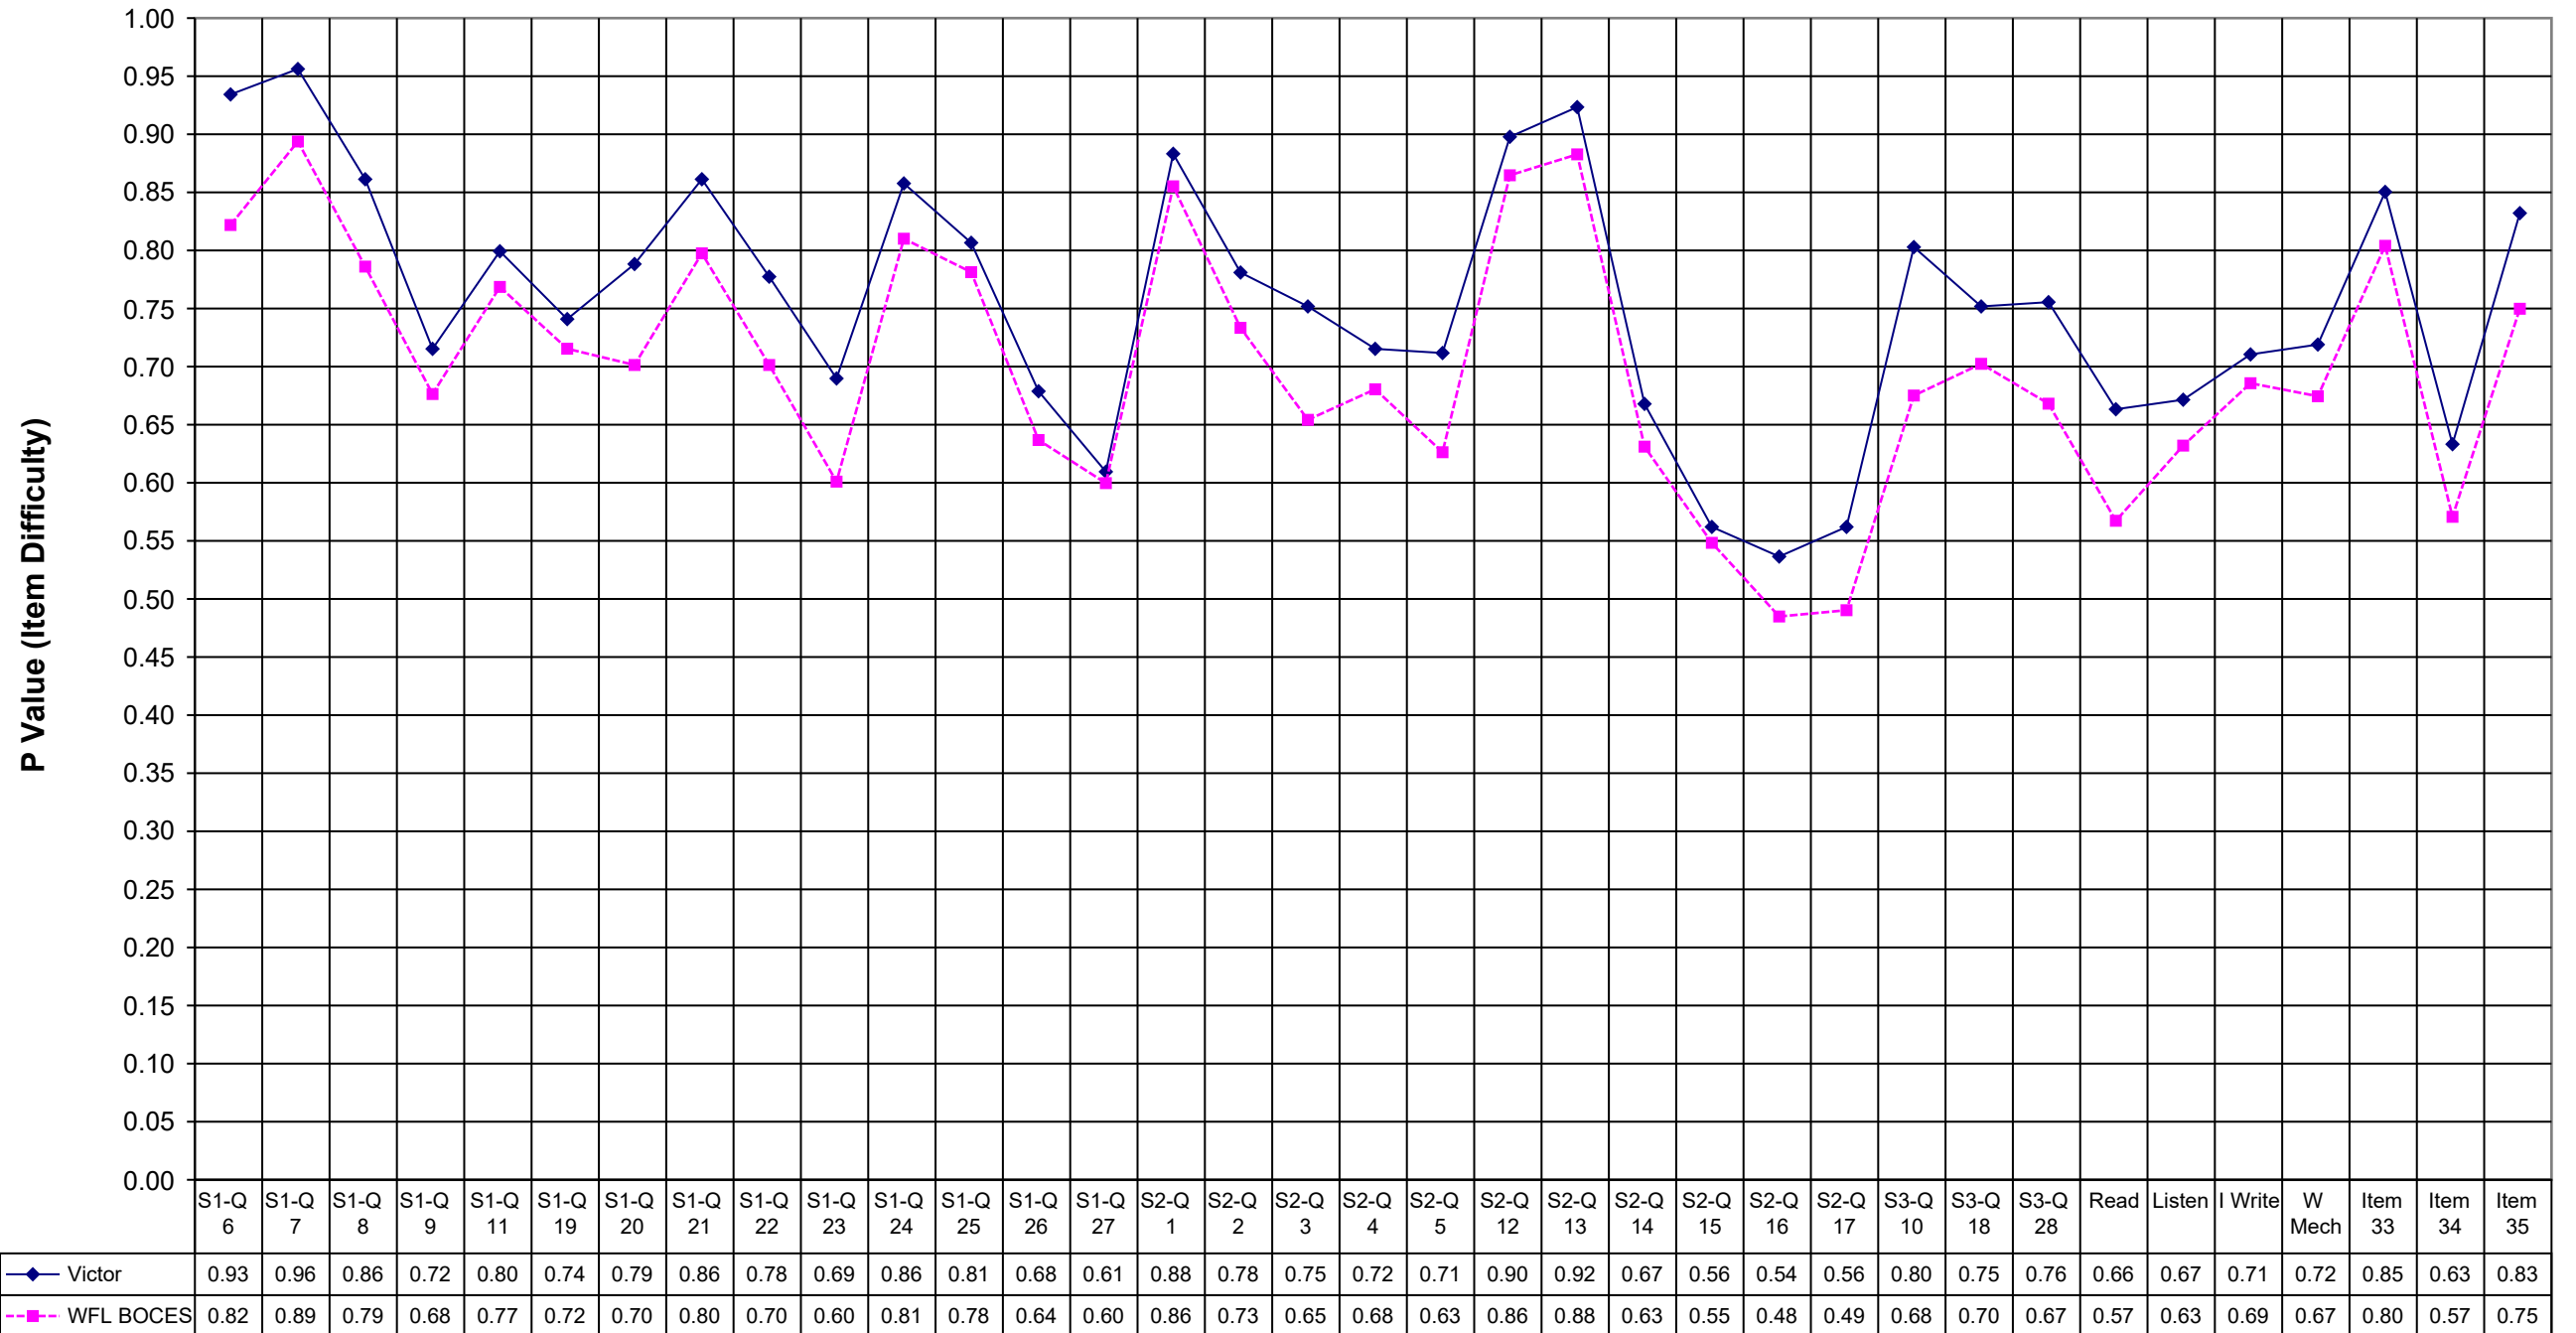

## 2004 Victor ELA 4

	Victor	WFL BOCES
S1-Q 6	0.93	0.82
S1-Q 7	0.96	0.89
S1-Q 8	0.86	0.79
S1-Q 9	0.72	0.68
S1-Q 11	0.80	0.77
S1-Q 19	0.74	0.72
S1-Q 20	0.79	0.70
S1-Q 21	0.86	0.80
S1-Q 22	0.78	0.70
S1-Q 23	0.69	0.60
S1-Q 24	0.86	0.81
S1-Q 25	0.81	0.78
S1-Q 26	0.68	0.64
S1-Q 27	0.61	0.60
S2-Q 1	0.88	0.86
S2-Q 2	0.78	0.73
S2-Q 3	0.75	0.65
S2-Q 4	0.72	0.68
S2-Q 5	0.71	0.63
S2-Q 12	0.90	0.86
S2-Q 13	0.92	0.88
S2-Q 14	0.67	0.63
S2-Q 15	0.56	0.55
S2-Q 16	0.54	0.48
S2-Q 17	0.56	0.49
S3-Q 10	0.80	0.68
S3-Q 18	0.75	0.70
S3-Q 28	0.76	0.67
Read	0.66	0.57
Listen	0.67	0.63
I Write	0.71	0.69
W Mech	0.72	0.67
Item 33	0.85	0.80
Item 34	0.63	0.57
Item 35	0.83	0.75