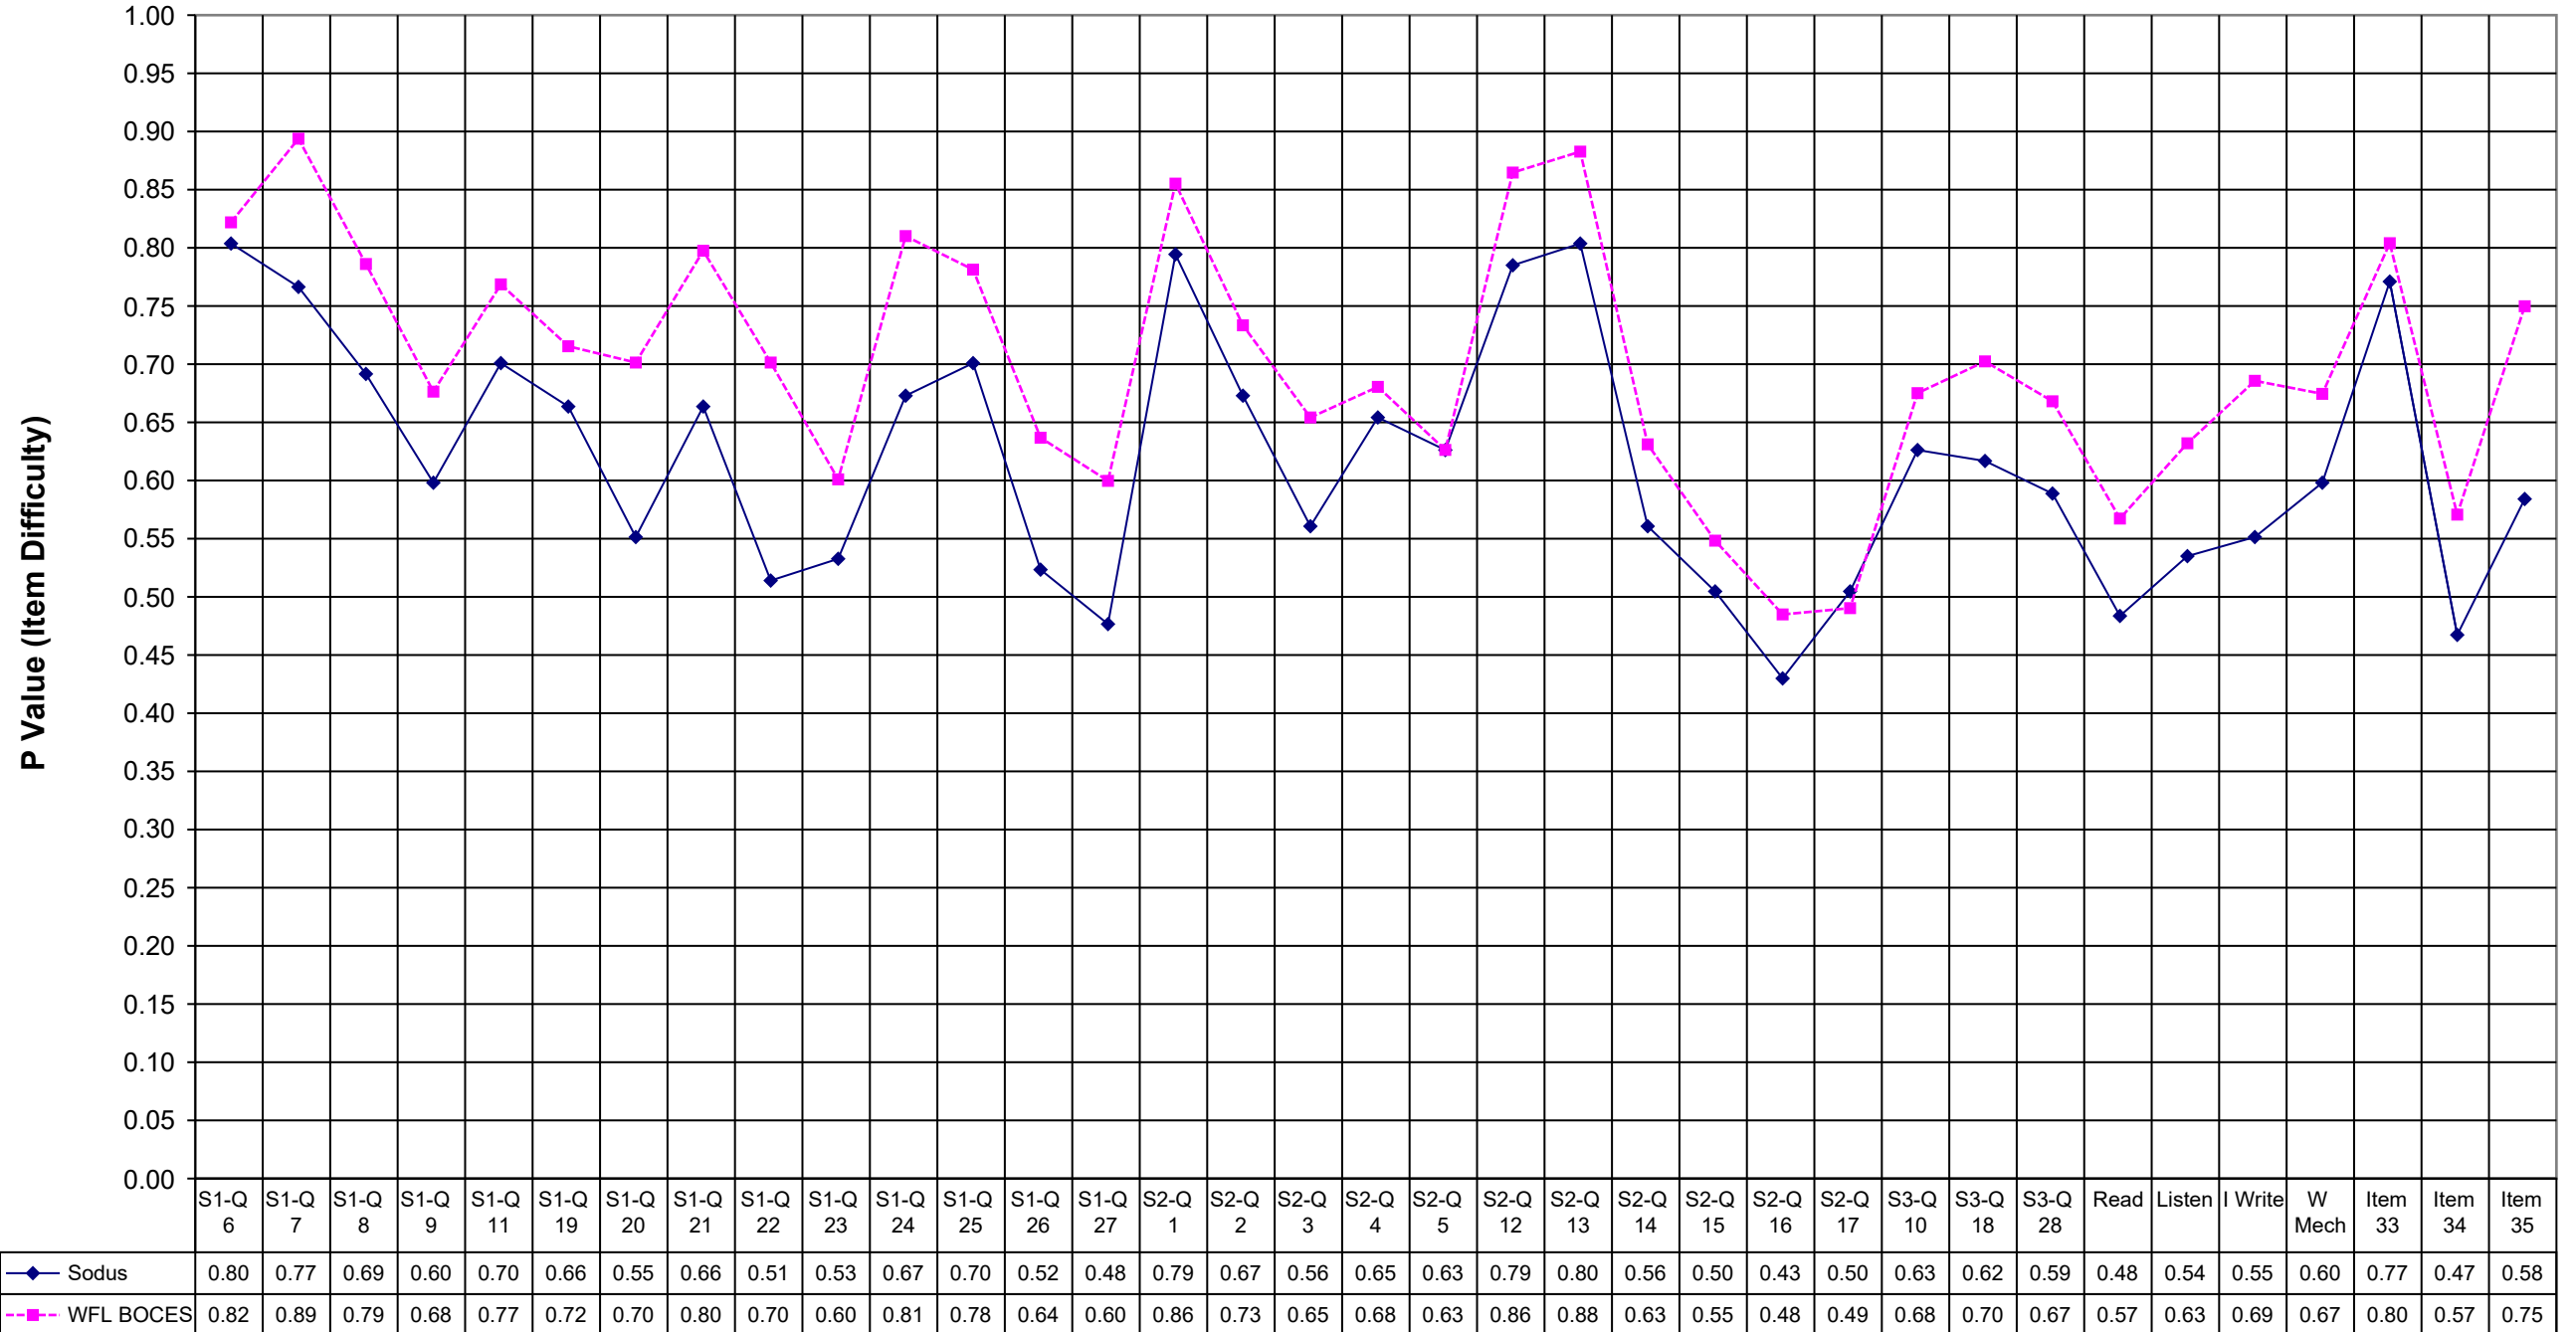

## 2004 Sodus ELA 4

	Sodus	WFL BOCES
S1-Q 6	0.80	0.82
S1-Q 7	0.77	0.89
S1-Q 8	0.69	0.79
S1-Q 9	0.60	0.68
S1-Q 11	0.70	0.77
S1-Q 19	0.66	0.72
S1-Q 20	0.55	0.70
S1-Q 21	0.66	0.80
S1-Q 22	0.51	0.70
S1-Q 23	0.53	0.60
S1-Q 24	0.67	0.81
S1-Q 25	0.70	0.78
S1-Q 26	0.52	0.64
S1-Q 27	0.48	0.60
S2-Q 1	0.79	0.86
S2-Q 2	0.67	0.73
S2-Q 3	0.56	0.65
S2-Q 4	0.65	0.68
S2-Q 5	0.63	0.63
S2-Q 12	0.79	0.86
S2-Q 13	0.80	0.88
S2-Q 14	0.56	0.63
S2-Q 15	0.50	0.55
S2-Q 16	0.43	0.48
S2-Q 17	0.50	0.49
S3-Q 10	0.63	0.68
S3-Q 18	0.62	0.70
S3-Q 28	0.59	0.67
Read	0.48	0.57
Listen	0.54	0.63
I Write	0.55	0.69
W Mech	0.60	0.67
Item 33	0.77	0.80
Item 34	0.47	0.57
Item 35	0.58	0.75