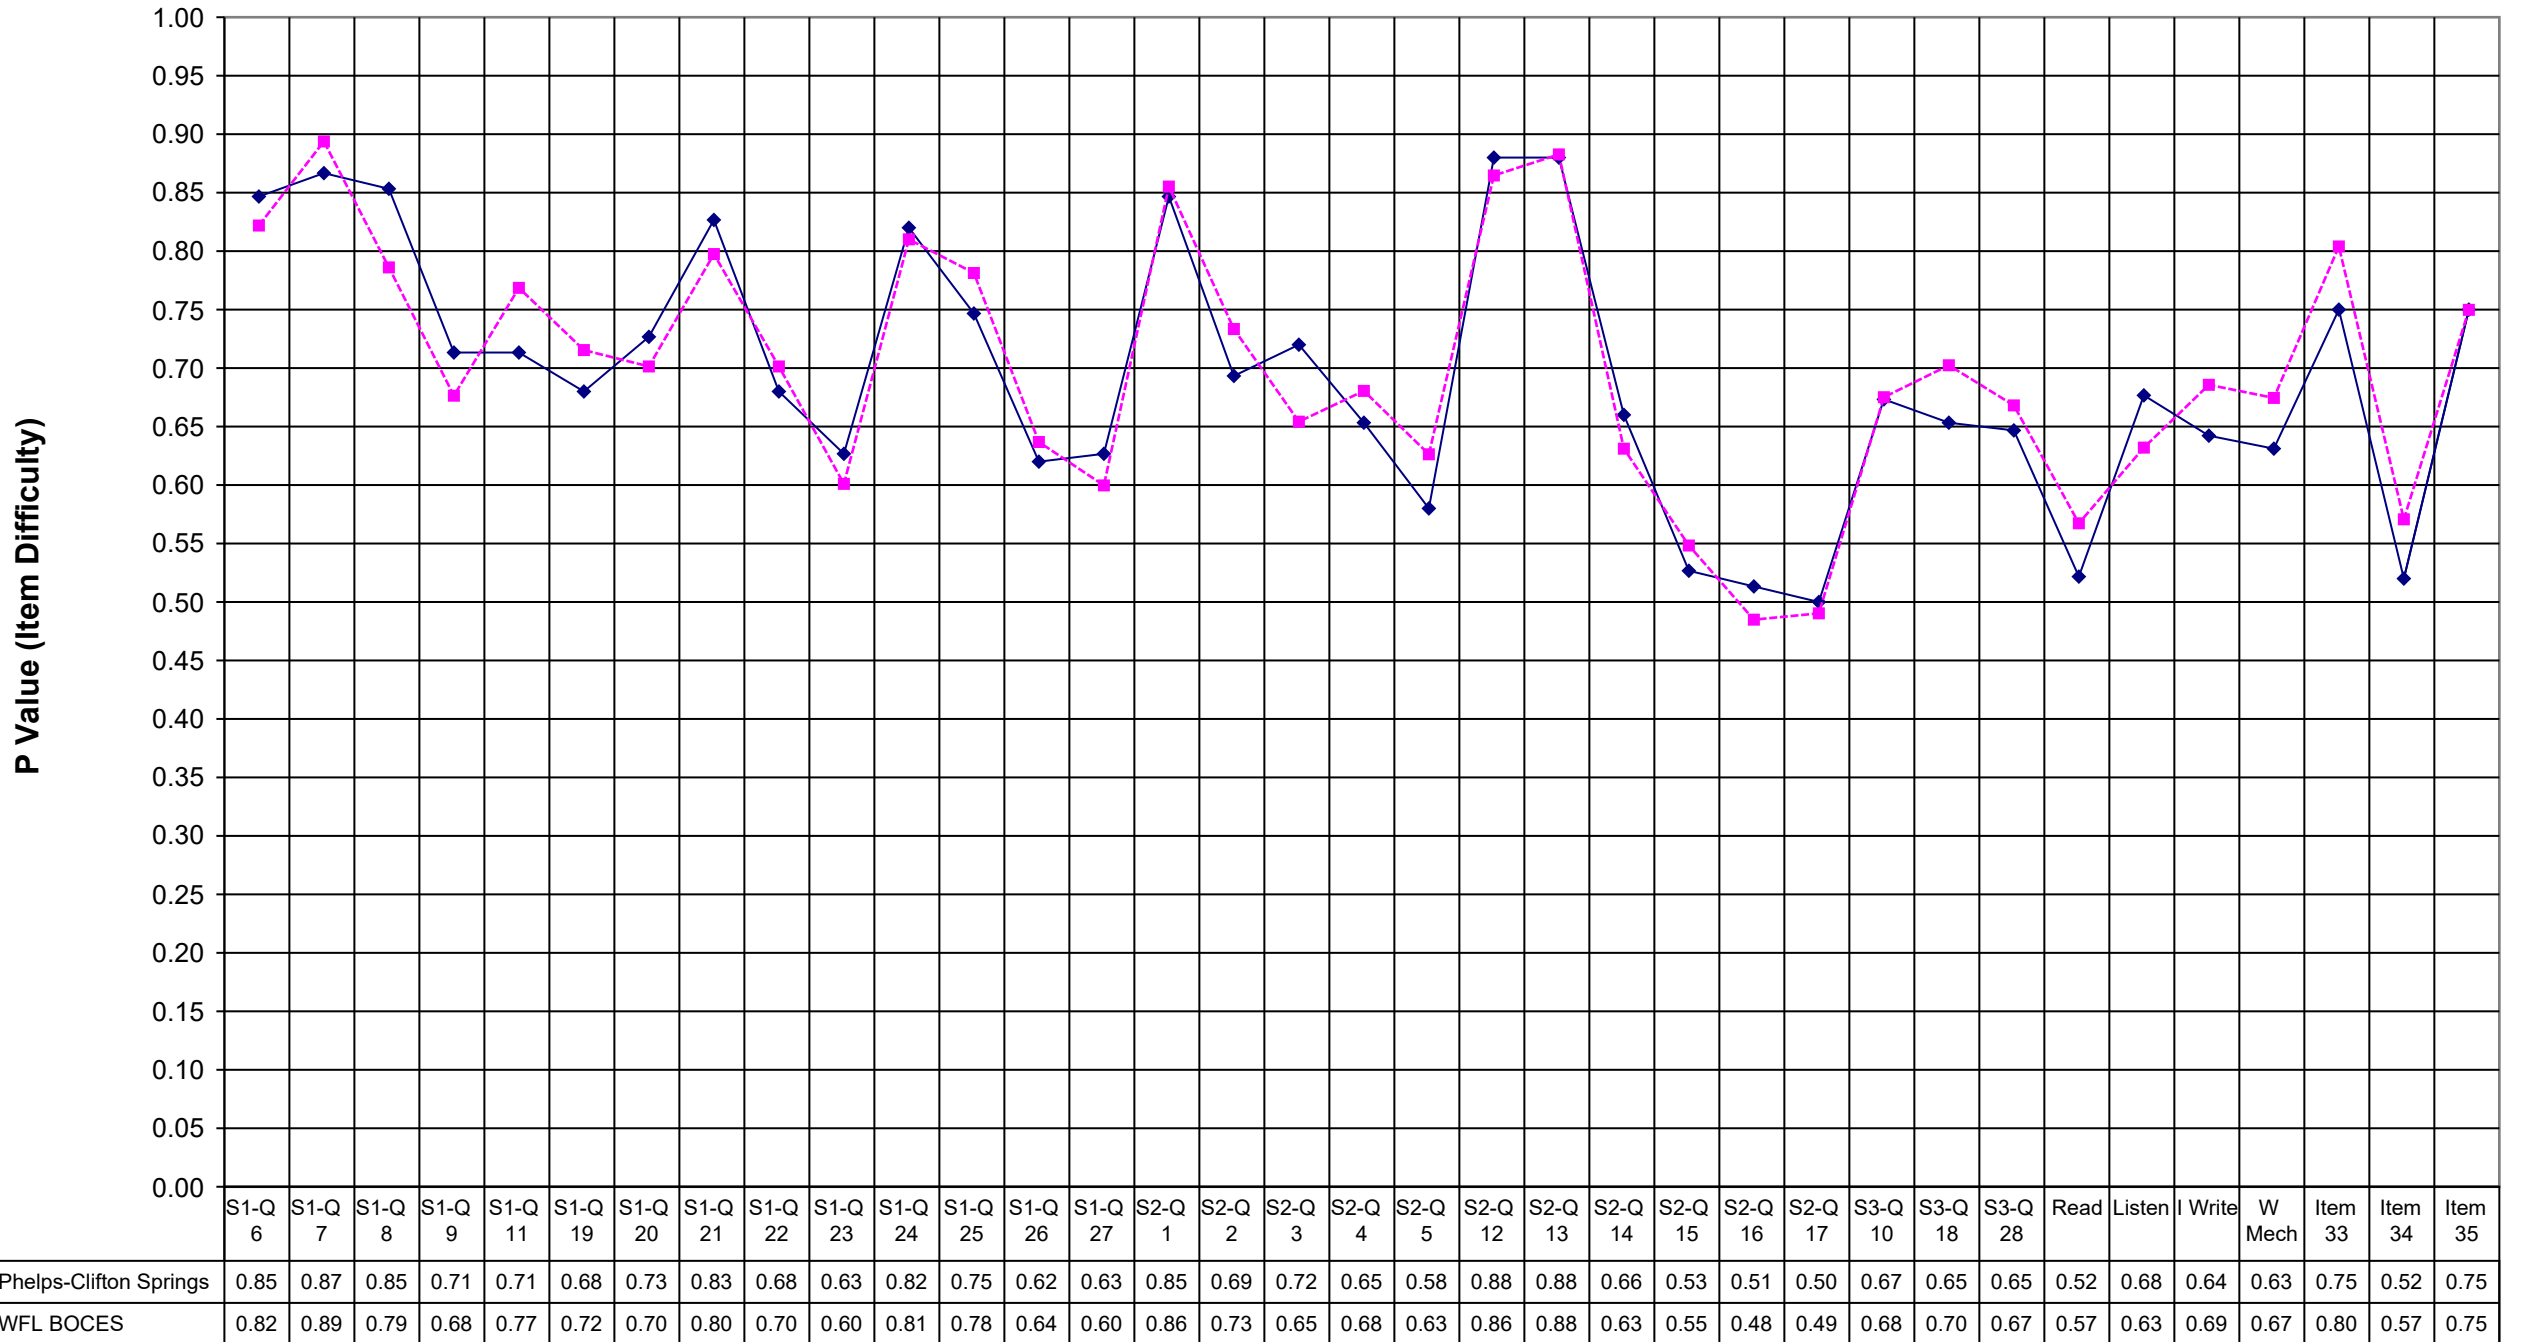

## 2004 Phelps-Clifton Springs ELA 4

Phelps-Clif WFL BOCES

S1-Q 6	0.85	0.82
S1-Q 7	0.87	0.89
S1-Q 8	0.85	0.79
S1-Q 9	0.71	0.68
S1-Q 11	0.71	0.77
S1-Q 19	0.68	0.72
S1-Q 20	0.73	0.70
S1-Q 21	0.83	0.80
S1-Q 22	0.68	0.70
S1-Q 23	0.63	0.60
S1-Q 24	0.82	0.81
S1-Q 25	0.75	0.78
S1-Q 26	0.62	0.64
S1-Q 27	0.63	0.60
S2-Q 1	0.85	0.86
S2-Q 2	0.69	0.73
S2-Q 3	0.72	0.65
S2-Q 4	0.65	0.68
S2-Q 5	0.58	0.63
S2-Q 12	0.88	0.86
S2-Q 13	0.88	0.88
S2-Q 14	0.66	0.63
S2-Q 15	0.53	0.55
S2-Q 16	0.51	0.48
S2-Q 17	0.50	0.49
S3-Q 10	0.67	0.68
S3-Q 18	0.65	0.70
S3-Q 28	0.65	0.67
Read	0.52	0.57
Listen	0.68	0.63
I Write	0.64	0.69
W Mech	0.63	0.67
Item 33	0.75	0.80
Item 34	0.52	0.57
Item 35	0.75	0.75