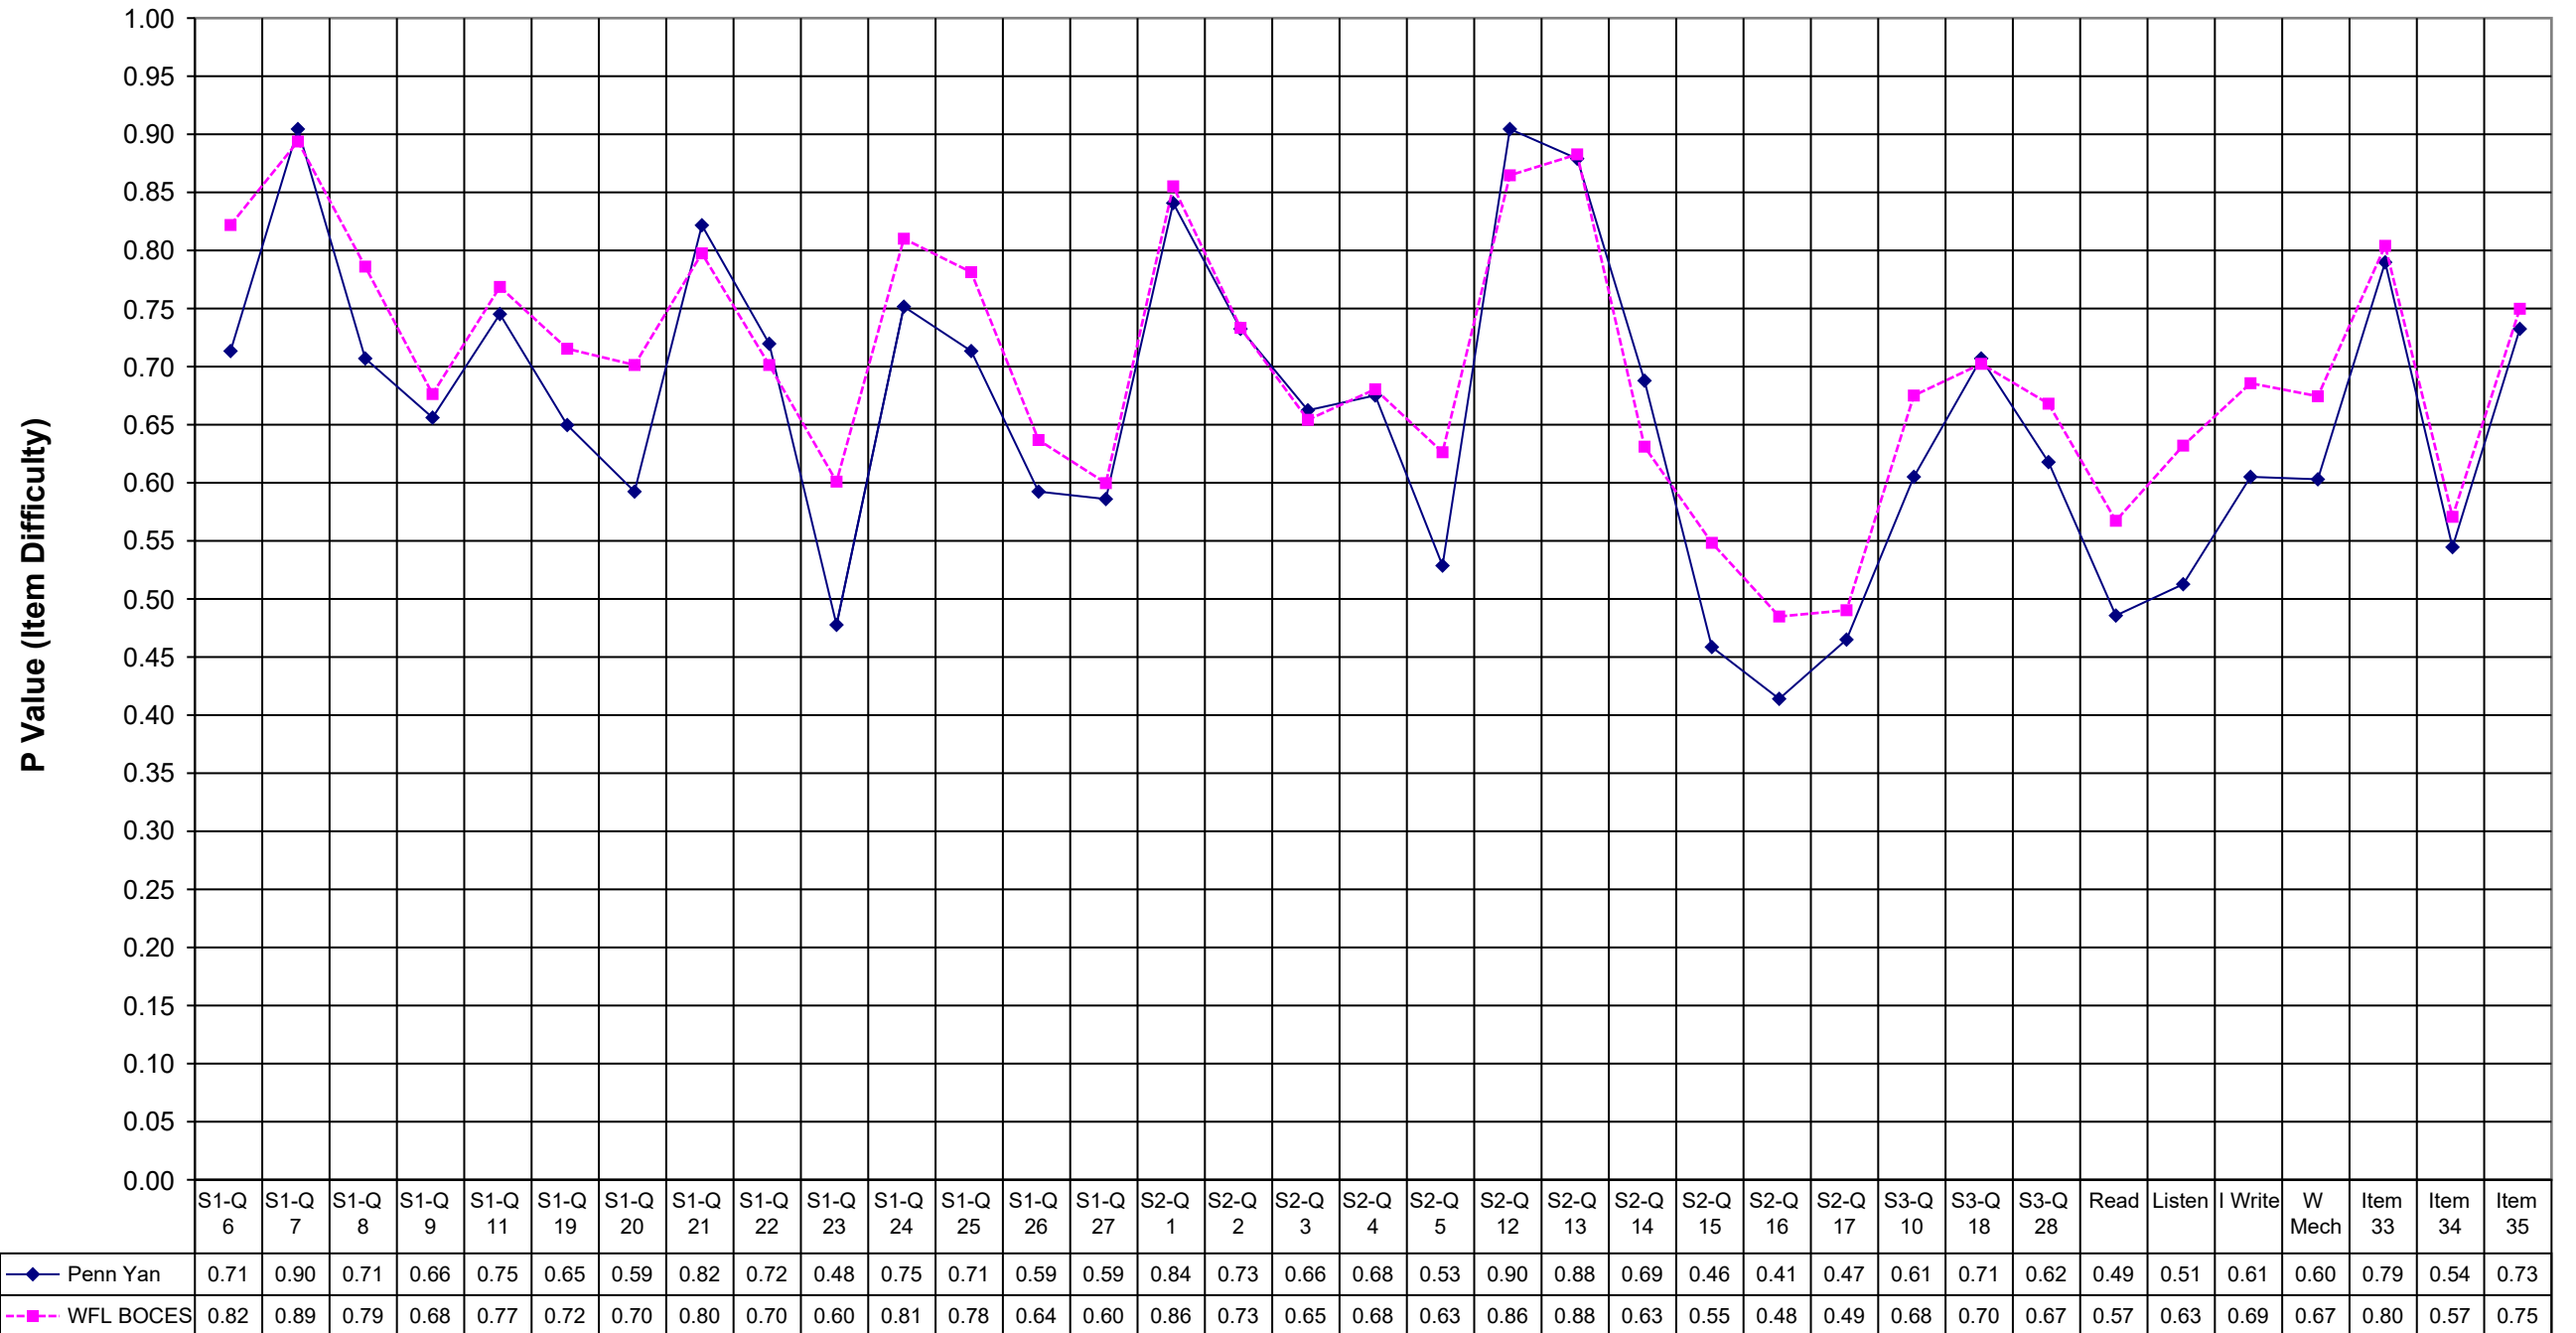

2004 Penn Yan ELA 4

	Penn Yan	WFL BOCES
S1-Q 6	0.71	0.82
S1-Q 7	0.90	0.89
S1-Q 8	0.71	0.79
S1-Q 9	0.66	0.68
S1-Q 11	0.75	0.77
S1-Q 19	0.65	0.72
S1-Q 20	0.59	0.70
S1-Q 21	0.82	0.80
S1-Q 22	0.72	0.70
S1-Q 23	0.48	0.60
S1-Q 24	0.75	0.81
S1-Q 25	0.71	0.78
S1-Q 26	0.59	0.64
S1-Q 27	0.59	0.60
S2-Q 1	0.84	0.86
S2-Q 2	0.73	0.73
S2-Q 3	0.66	0.65
S2-Q 4	0.68	0.68
S2-Q 5	0.53	0.63
S2-Q 12	0.90	0.86
S2-Q 13	0.88	0.88
S2-Q 14	0.69	0.63
S2-Q 15	0.46	0.55
S2-Q 16	0.41	0.48
S2-Q 17	0.47	0.49
S3-Q 10	0.61	0.68
S3-Q 18	0.71	0.70
S3-Q 28	0.62	0.67
Read	0.49	0.57
Listen	0.51	0.63
I Write	0.61	0.69
W Mech	0.60	0.67
Item 33	0.79	0.80
Item 34	0.54	0.57
Item 35	0.73	0.75