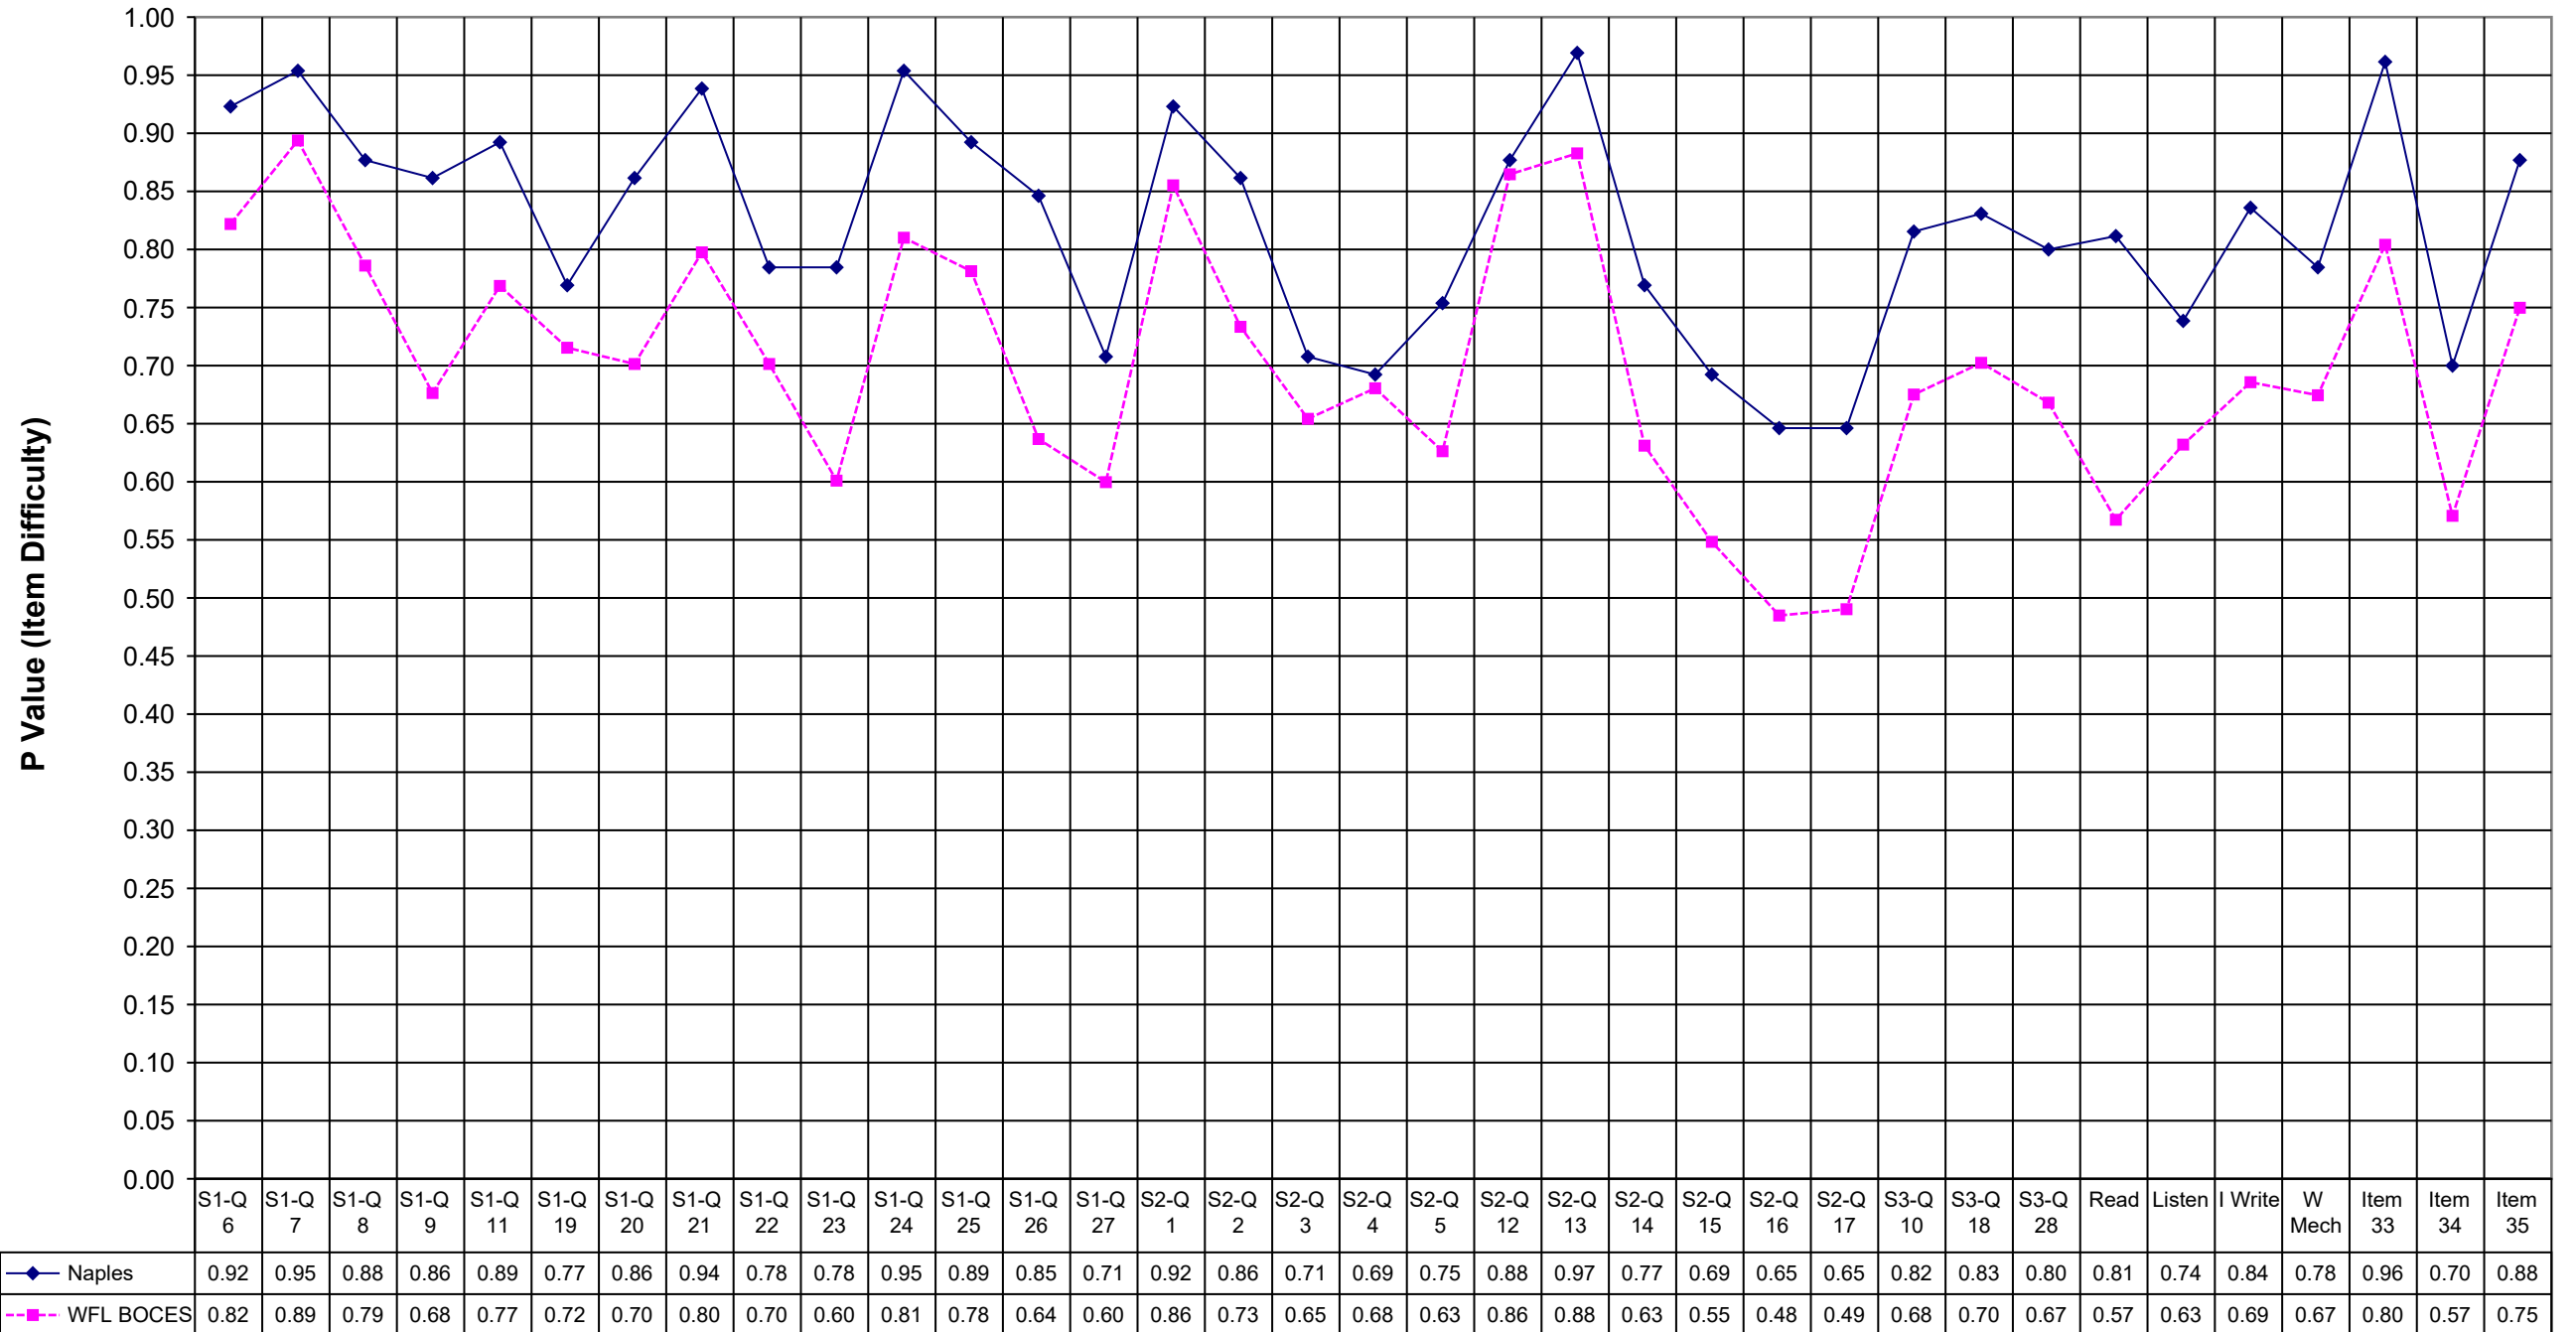

2004 Naples ELA 4

	Naples	WFL BOCES
S1-Q 6	0.92	0.82
S1-Q 7	0.95	0.89
S1-Q 8	0.88	0.79
S1-Q 9	0.86	0.68
S1-Q 11	0.89	0.77
S1-Q 19	0.77	0.72
S1-Q 20	0.86	0.70
S1-Q 21	0.94	0.80
S1-Q 22	0.78	0.70
S1-Q 23	0.78	0.60
S1-Q 24	0.95	0.81
S1-Q 25	0.89	0.78
S1-Q 26	0.85	0.64
S1-Q 27	0.71	0.60
S2-Q 1	0.92	0.86
S2-Q 2	0.86	0.73
S2-Q 3	0.71	0.65
S2-Q 4	0.69	0.68
S2-Q 5	0.75	0.63
S2-Q 12	0.88	0.86
S2-Q 13	0.97	0.88
S2-Q 14	0.77	0.63
S2-Q 15	0.69	0.55
S2-Q 16	0.65	0.48
S2-Q 17	0.65	0.49
S3-Q 10	0.82	0.68
S3-Q 18	0.83	0.70
S3-Q 28	0.80	0.67
Read	0.81	0.57
Listen	0.74	0.63
I Write	0.84	0.69
W Mech	0.78	0.67
Item 33	0.96	0.80
Item 34	0.70	0.57
Item 35	0.88	0.75