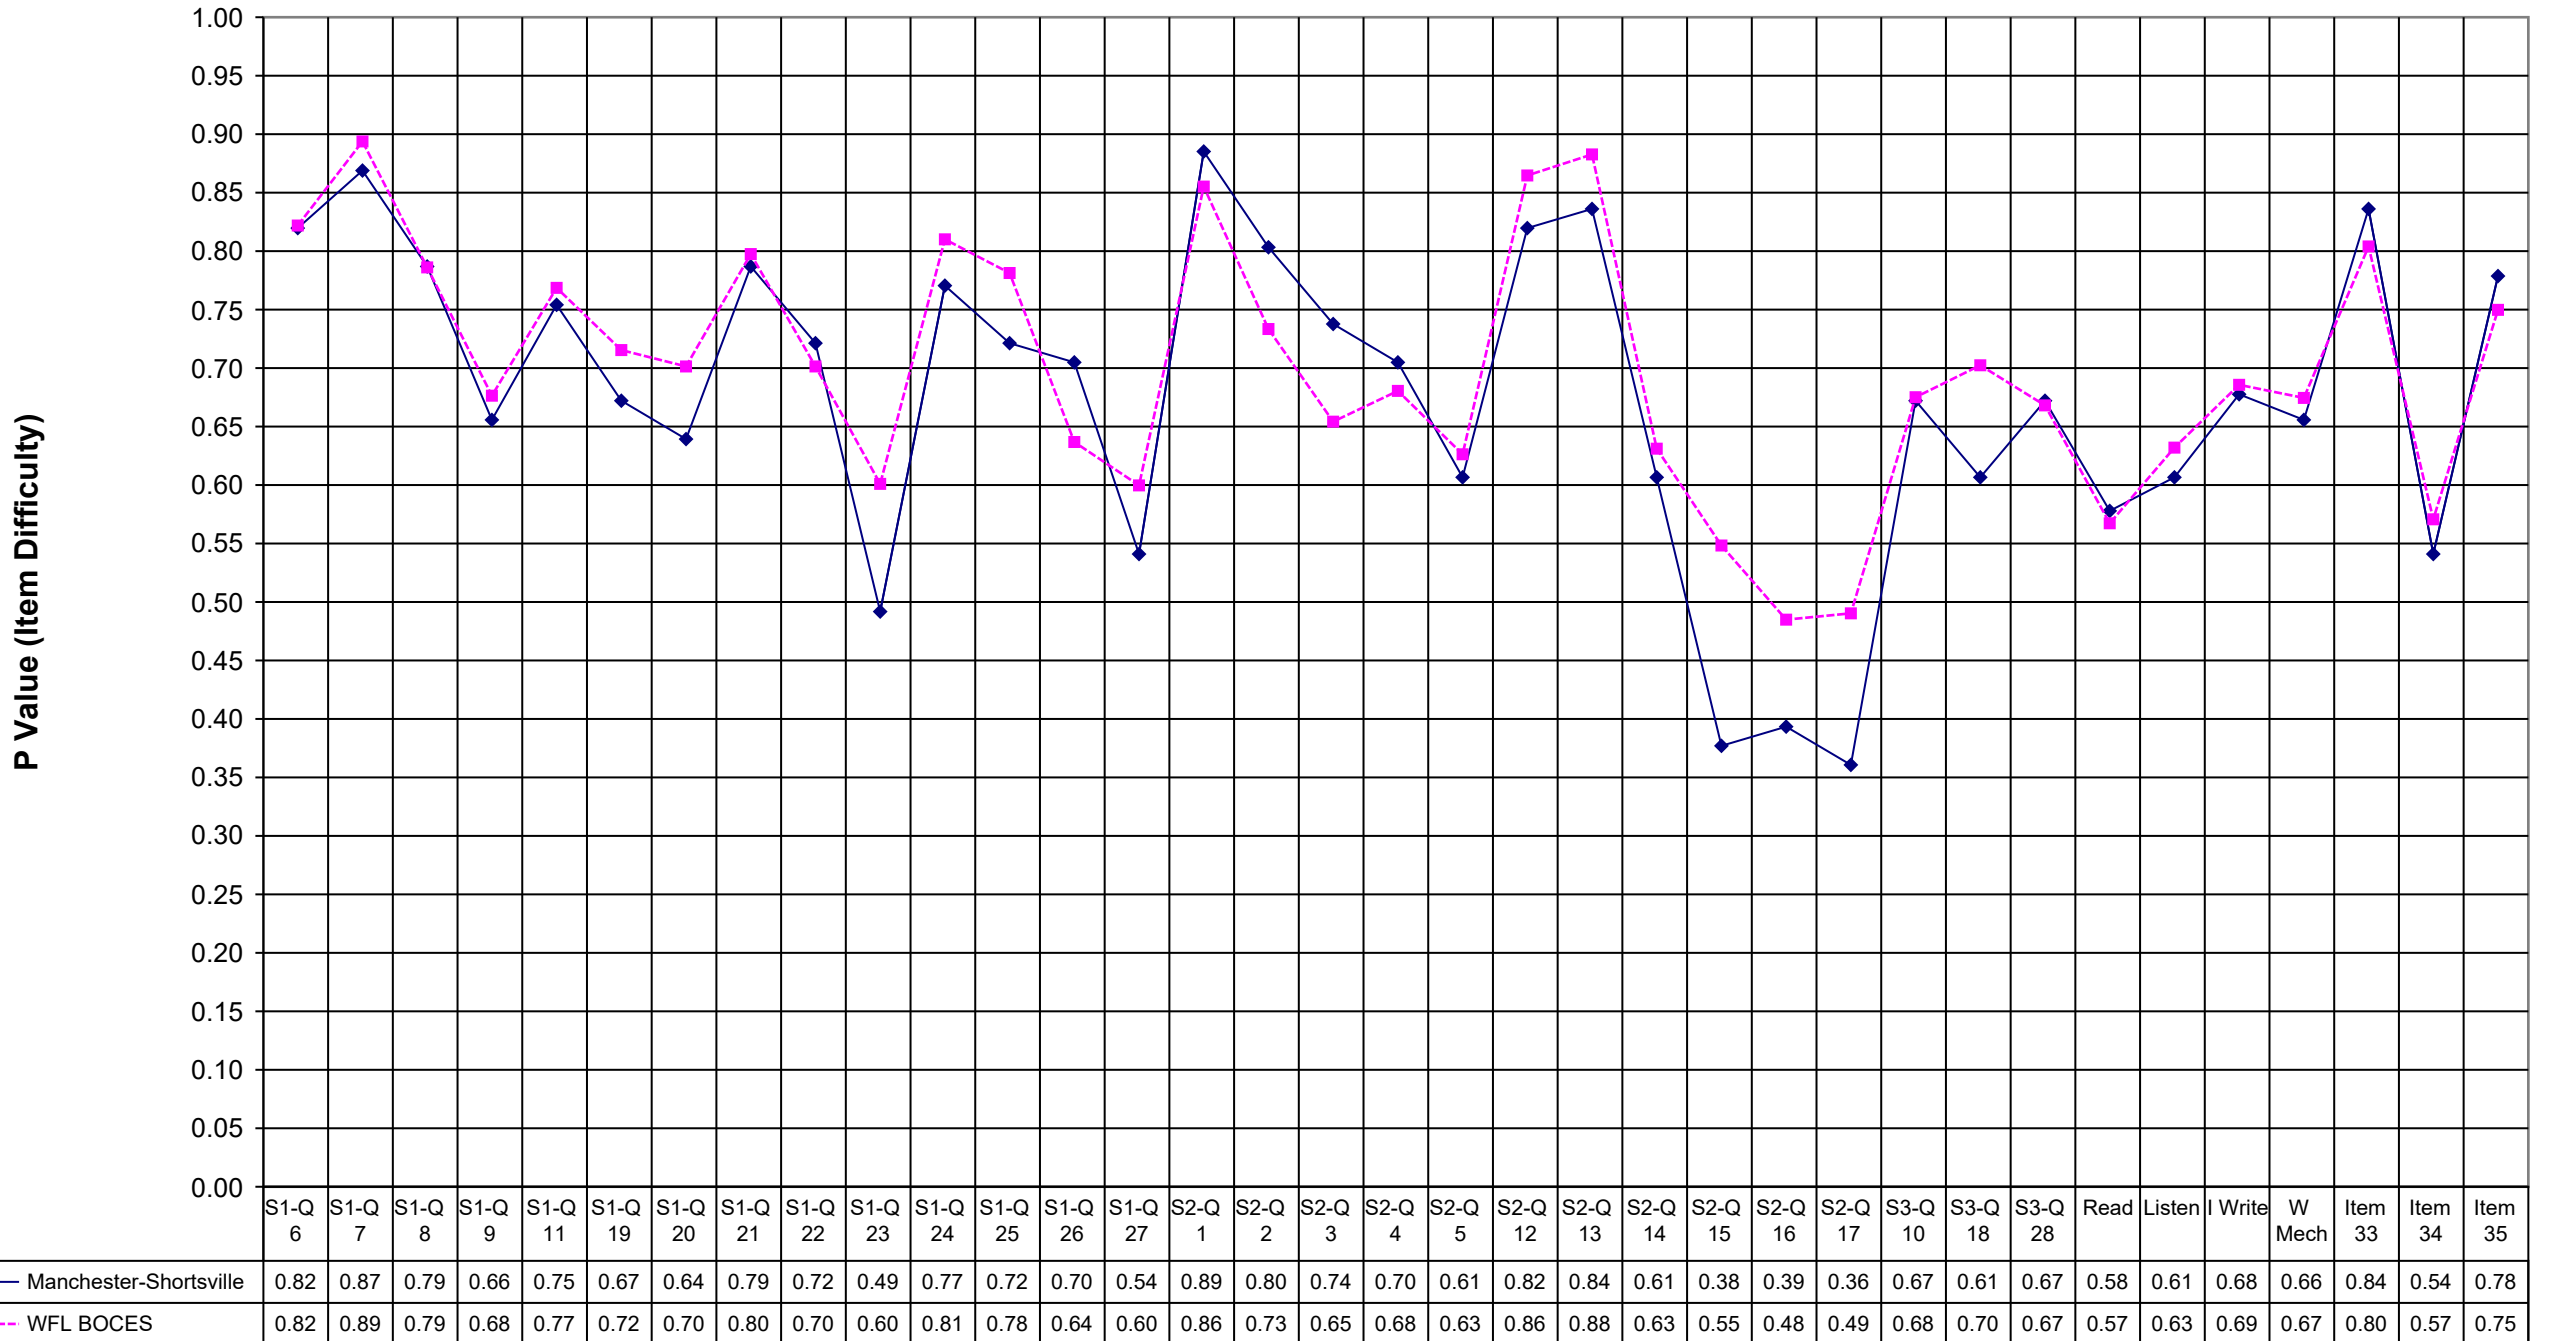

2004 Manchester-Shortsville ELA 4

Mancheste WFL BOCES

S1-Q 6	0.82	0.82
S1-Q 7	0.87	0.89
S1-Q 8	0.79	0.79
S1-Q 9	0.66	0.68
S1-Q 11	0.75	0.77
S1-Q 19	0.67	0.72
S1-Q 20	0.64	0.70
S1-Q 21	0.79	0.80
S1-Q 22	0.72	0.70
S1-Q 23	0.49	0.60
S1-Q 24	0.77	0.81
S1-Q 25	0.72	0.78
S1-Q 26	0.70	0.64
S1-Q 27	0.54	0.60
S2-Q 1	0.89	0.86
S2-Q 2	0.80	0.73
S2-Q 3	0.74	0.65
S2-Q 4	0.70	0.68
S2-Q 5	0.61	0.63
S2-Q 12	0.82	0.86
S2-Q 13	0.84	0.88
S2-Q 14	0.61	0.63
S2-Q 15	0.38	0.55
S2-Q 16	0.39	0.48
S2-Q 17	0.36	0.49
S3-Q 10	0.67	0.68
S3-Q 18	0.61	0.70
S3-Q 28	0.67	0.67
Read	0.58	0.57
Listen	0.61	0.63
I Write	0.68	0.69
W Mech	0.66	0.67
Item 33	0.84	0.80
Item 34	0.54	0.57
Item 35	0.78	0.75