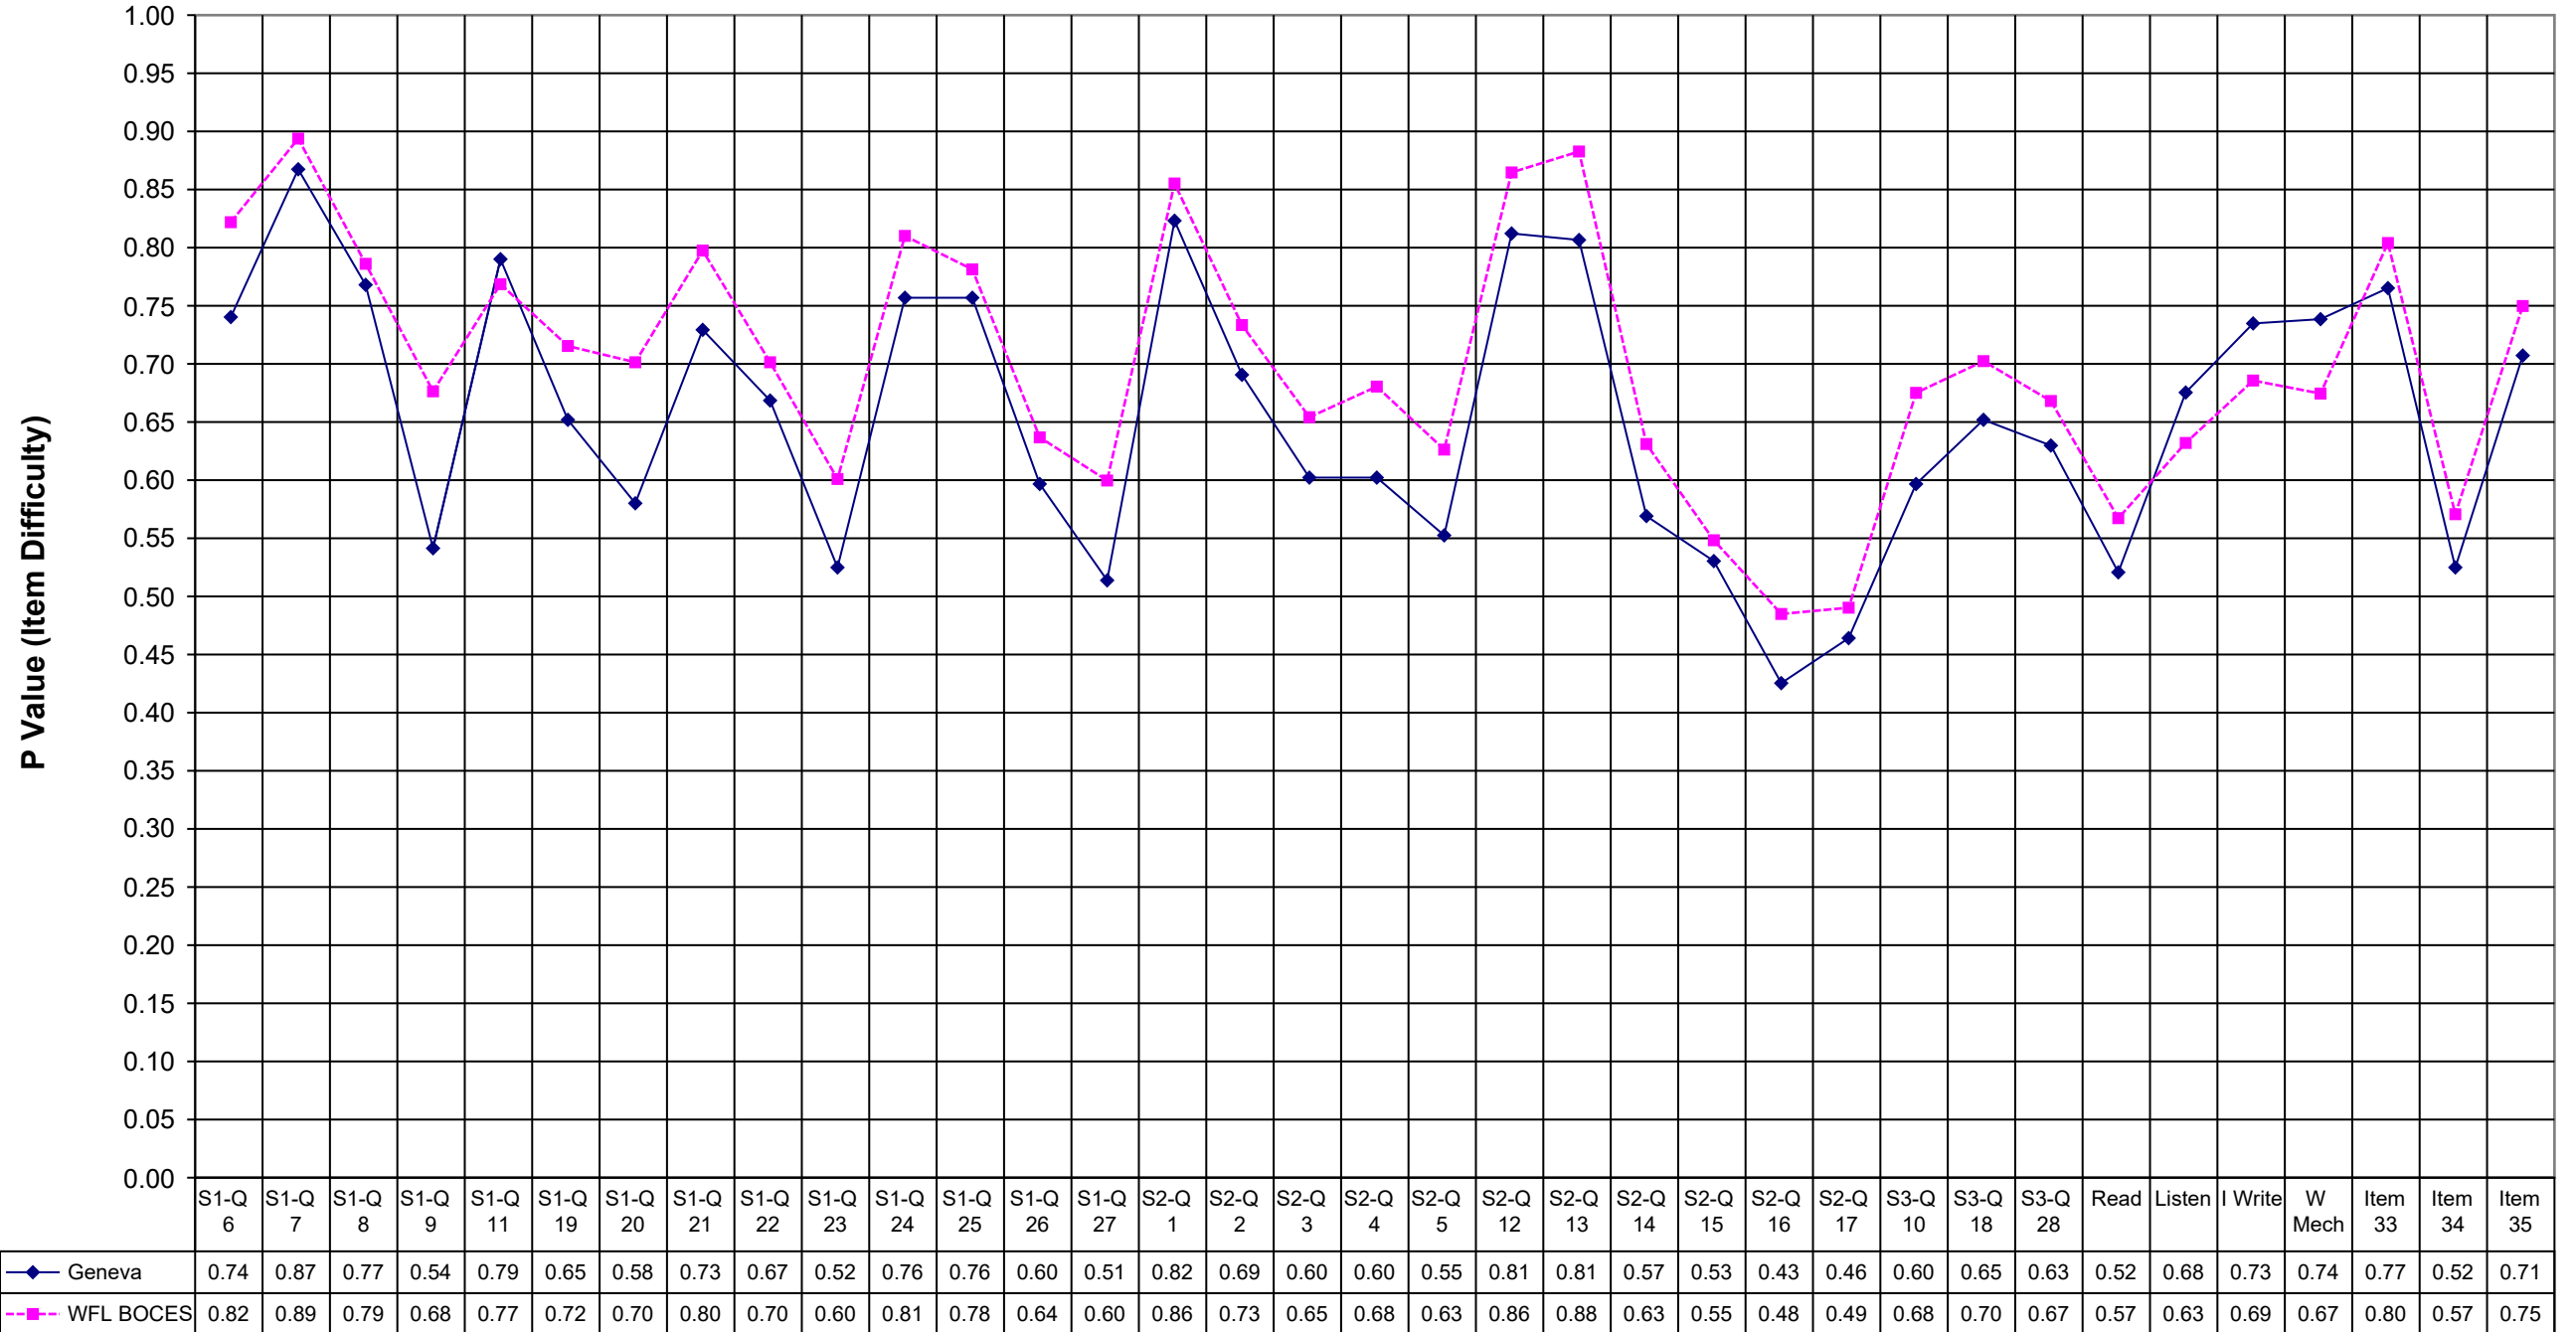

## 2004 Geneva ELA 4

	Geneva	WFL BOCES
S1-Q 6	0.74	0.82
S1-Q 7	0.87	0.89
S1-Q 8	0.77	0.79
S1-Q 9	0.54	0.68
S1-Q 11	0.79	0.77
S1-Q 19	0.65	0.72
S1-Q 20	0.58	0.70
S1-Q 21	0.73	0.80
S1-Q 22	0.67	0.70
S1-Q 23	0.52	0.60
S1-Q 24	0.76	0.81
S1-Q 25	0.76	0.78
S1-Q 26	0.60	0.64
S1-Q 27	0.51	0.60
S2-Q 1	0.82	0.86
S2-Q 2	0.69	0.73
S2-Q 3	0.60	0.65
S2-Q 4	0.60	0.68
S2-Q 5	0.55	0.63
S2-Q 12	0.81	0.86
S2-Q 13	0.81	0.88
S2-Q 14	0.57	0.63
S2-Q 15	0.53	0.55
S2-Q 16	0.43	0.48
S2-Q 17	0.46	0.49
S3-Q 10	0.60	0.68
S3-Q 18	0.65	0.70
S3-Q 28	0.63	0.67
Read	0.52	0.57
Listen	0.68	0.63
I Write	0.73	0.69
W Mech	0.74	0.67
Item 33	0.77	0.80
Item 34	0.52	0.57
Item 35	0.71	0.75