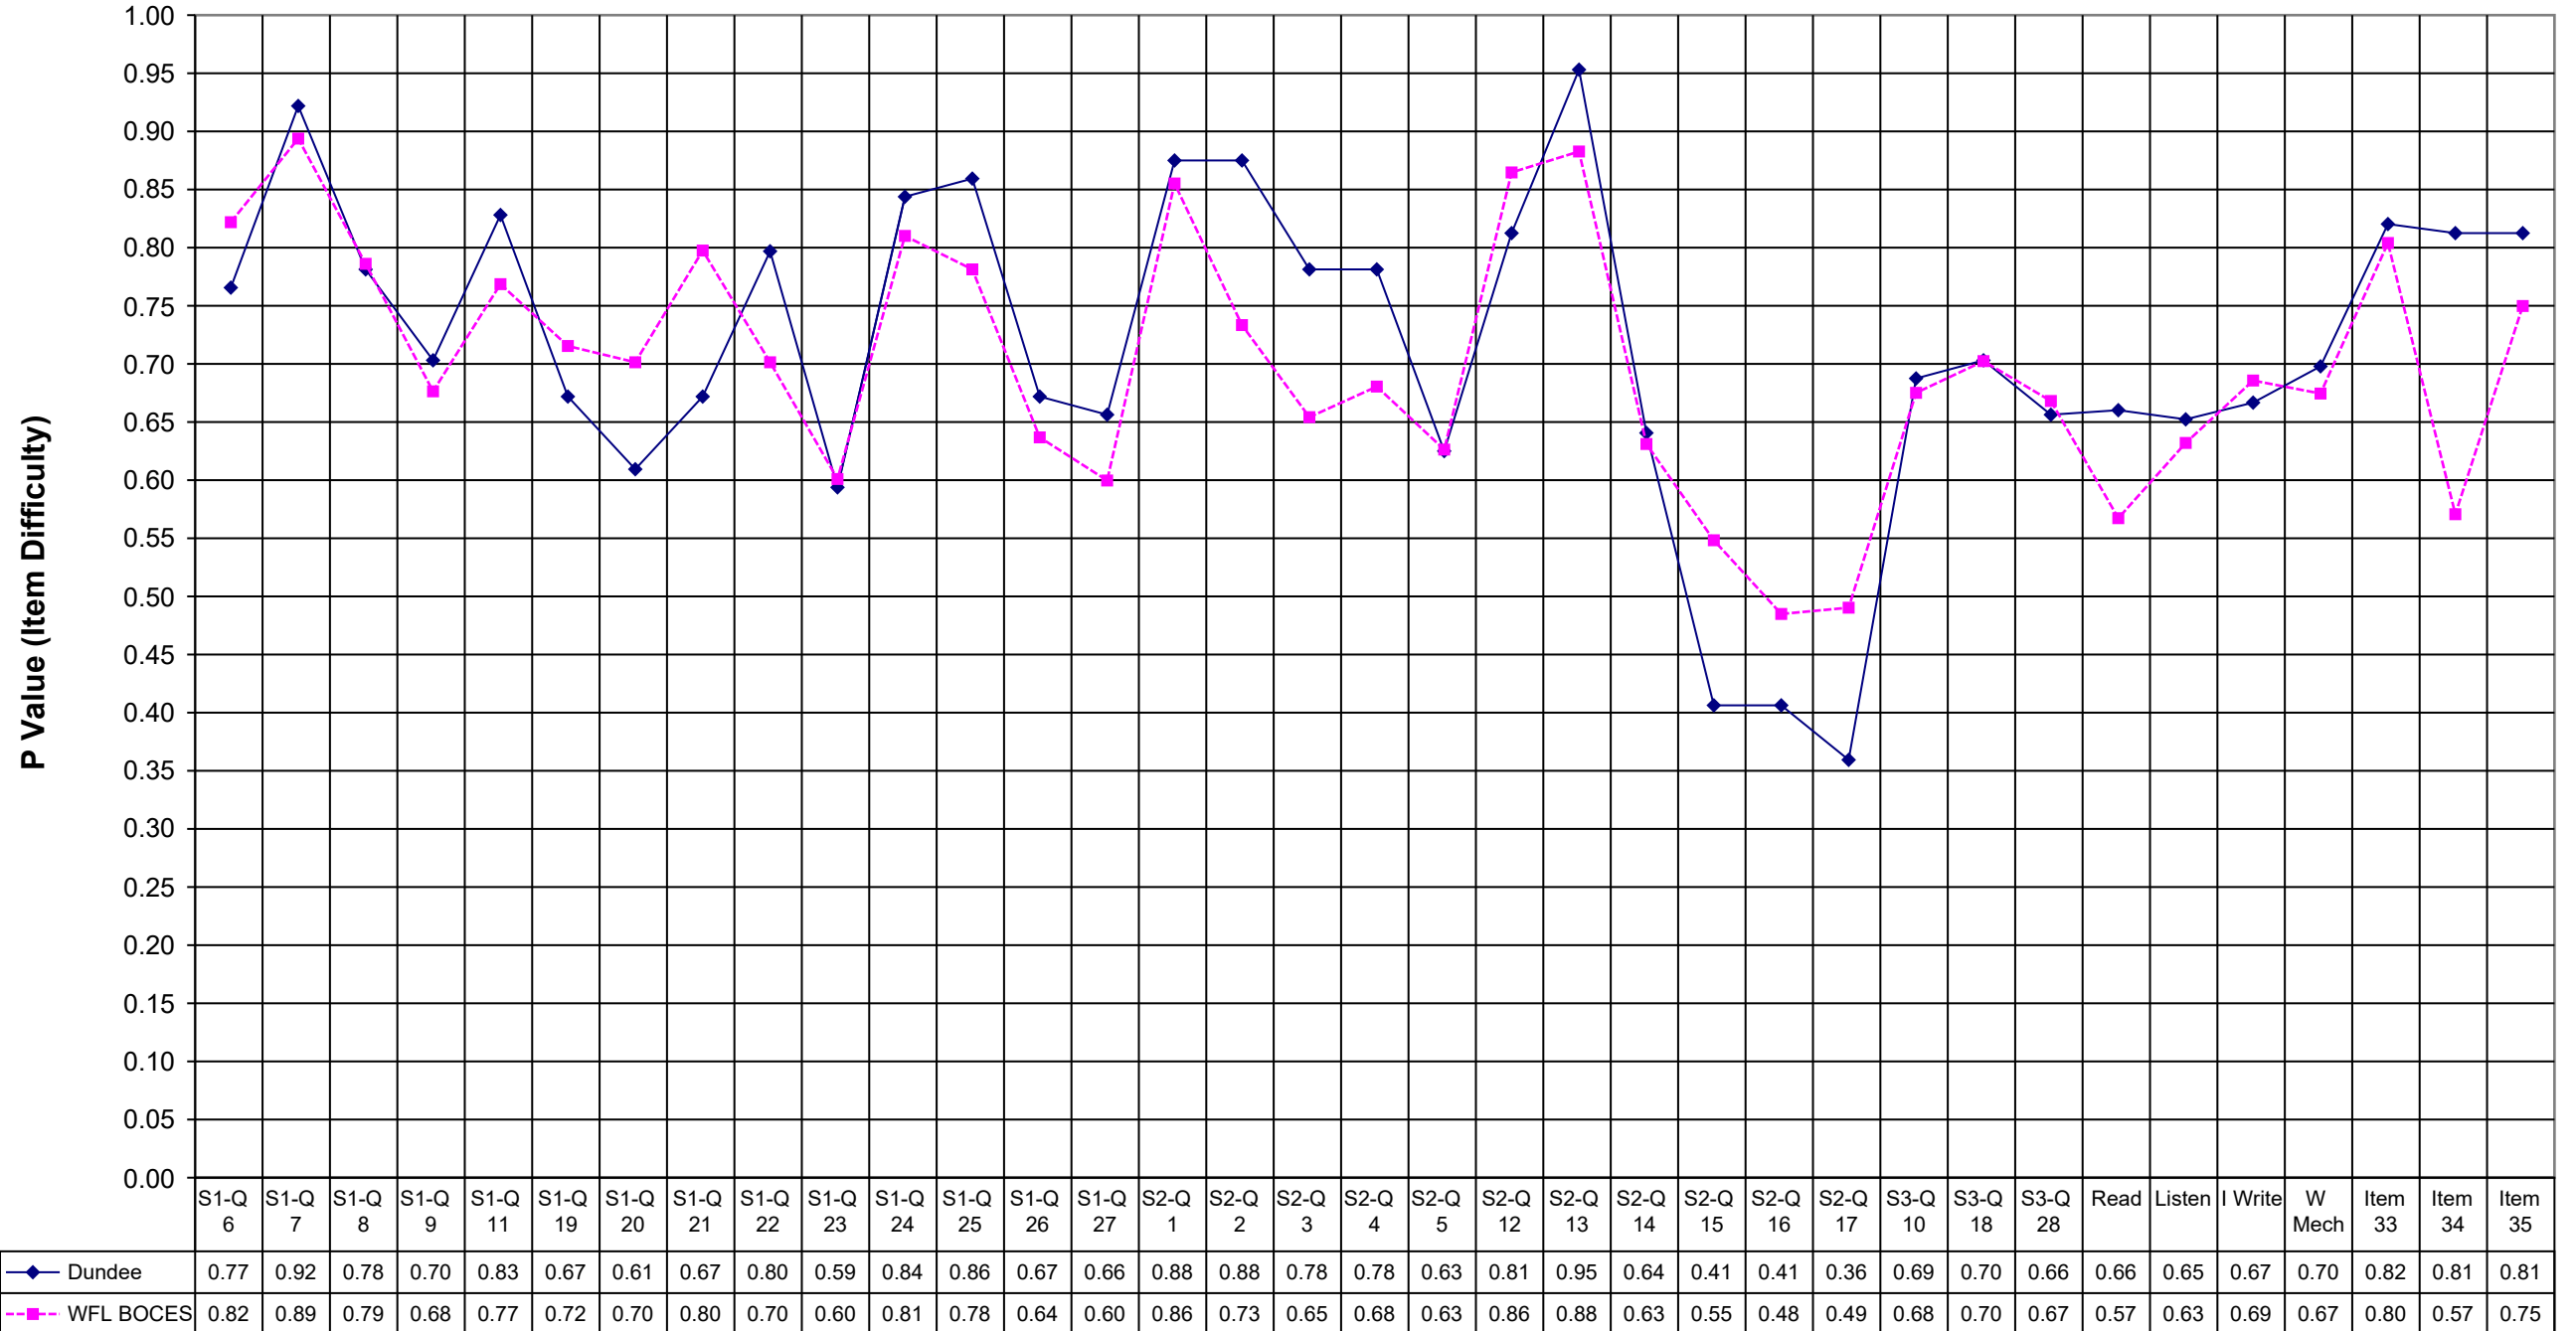

## 2004 Dundee ELA 4

	Dundee	WFL BOCES
S1-Q 6	0.77	0.82
S1-Q 7	0.92	0.89
S1-Q 8	0.78	0.79
S1-Q 9	0.70	0.68
S1-Q 11	0.83	0.77
S1-Q 19	0.67	0.72
S1-Q 20	0.61	0.70
S1-Q 21	0.67	0.80
S1-Q 22	0.80	0.70
S1-Q 23	0.59	0.60
S1-Q 24	0.84	0.81
S1-Q 25	0.86	0.78
S1-Q 26	0.67	0.64
S1-Q 27	0.66	0.60
S2-Q 1	0.88	0.86
S2-Q 2	0.88	0.73
S2-Q 3	0.78	0.65
S2-Q 4	0.78	0.68
S2-Q 5	0.63	0.63
S2-Q 12	0.81	0.86
S2-Q 13	0.95	0.88
S2-Q 14	0.64	0.63
S2-Q 15	0.41	0.55
S2-Q 16	0.41	0.48
S2-Q 17	0.36	0.49
S3-Q 10	0.69	0.68
S3-Q 18	0.70	0.70
S3-Q 28	0.66	0.67
Read	0.66	0.57
Listen	0.65	0.63
I Write	0.67	0.69
W Mech	0.70	0.67
Item 33	0.82	0.80
Item 34	0.81	0.57
Item 35	0.81	0.75